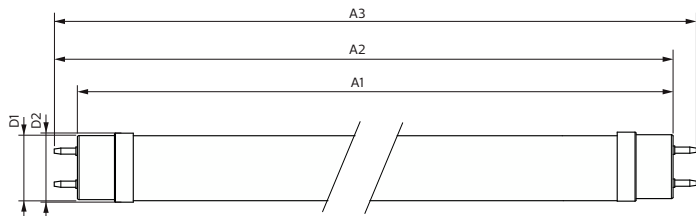

Tubos LED Ecofit T8

Plano de dimensiones

Product	D1	D2	A1	A2	A3
ECOFIT E LEDtube 1200mm 16W 740 T8 WV	25.7 mm	28 mm	1,198 mm	1,205 mm	1,212 mm
ECOFIT E LEDtube 1200mm 16W 765 T8 WV	25.7 mm	28 mm	1,198 mm	1,205 mm	1,212 mm
ECOFIT E LEDtube 600mm 8W 740 T8 WV	25.7 mm	28 mm	588.5 mm	595.5 mm	602.5 mm
ECOFIT E LEDtube 600mm 8W 765 T8 WV	25.7 mm	28 mm	588.5 mm	595.5 mm	602.5 mm

Product	D1	D2	A1	A2	A3
ECOFIT E LEDtube 1200mm 16W 740 T8 VVWV	25.7 mm	28 mm	1,199.4 mm	1,206.5 mm	1,213.6 mm
ECOFIT E LEDtube 1200mm 16W 765 T8 VVWV	25.7 mm	28 mm	1,199.4 mm	1,206.5 mm	1,213.6 mm
ECOFIT E LEDtube 600mm 8W 740 T8 VVWV	25.7 mm	28 mm	588.5 mm	595.5 mm	602.5 mm
ECOFIT E LEDtube 600mm 8W 765 T8 VVWV	25.7 mm	28 mm	588.5 mm	595.5 mm	602.5 mm