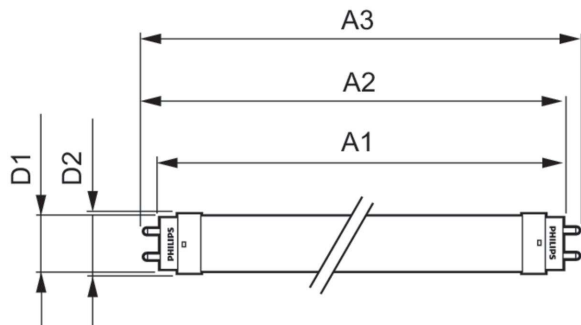

Tubos LED Ecofit T8

Plano de dimensiones

Product	D1	D2	A1	A2	A3
ECOFIT E LEDtube 1200mm 16W 740 T8 WV	25.7 mm	28 mm	1,198 mm	1,205 mm	1,212 mm
ECOFIT E LEDtube 1200mm 16W 765 T8 WV	25.7 mm	28 mm	1,198 mm	1,205 mm	1,212 mm
ECOFIT E LEDtube 600mm 8W 740 T8 WV	25.7 mm	28 mm	588.5 mm	595.5 mm	602.5 mm
ECOFIT E LEDtube 600mm 8W 765 T8 WV	25.7 mm	28 mm	588.5 mm	595.5 mm	602.5 mm

Product	D1	D2	A1	A2	A3
ECOFIT E LEDtube 1200mm 16W 740 T8 VVWV	25.7 mm	28 mm	1,199.4 mm	1,206.5 mm	1,213.6 mm
ECOFIT E LEDtube 1200mm 16W 765 T8 VVWV	25.7 mm	28 mm	1,199.4 mm	1,206.5 mm	1,213.6 mm
ECOFIT E LEDtube 600mm 8W 740 T8 VVWV	25.7 mm	28 mm	588.5 mm	595.5 mm	602.5 mm
ECOFIT E LEDtube 600mm 8W 765 T8 VVWV	25.7 mm	28 mm	588.5 mm	595.5 mm	602.5 mm