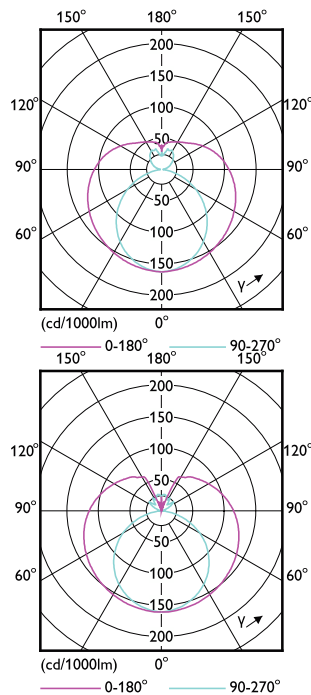

Temperatura

Order Code	Full Product Name	T° estuche máxima (nominal)
929003561411	ECOFIT E LEDtube 1200mm 16W 740 T8 WV	50 °C
929003561511	ECOFIT E LEDtube 1200mm 16W 765 T8 WV	50 °C
929003561611	ECOFIT E LEDtube 600mm 8W 740 T8 WV	50 °C
929003561711	ECOFIT E LEDtube 600mm 8W 765 T8 WV	50 °C

Order Code	Full Product Name	T° estuche máxima (nominal)
929004300712	ECOFIT E LEDtube 1200mm 16W 740 T8 VWV	60 °C
929004300812	ECOFIT E LEDtube 1200mm 16W 765 T8 VWV	60 °C
929004300912	ECOFIT E LEDtube 600mm 8W 740 T8 VWV	60 °C
929004301012	ECOFIT E LEDtube 600mm 8W 765 T8 VWV	60 °C

Aprobación y aplicación

Order Code	Full Product Name	Rango de temperatura ambiente
929003561411	ECOFIT E LEDtube 1200mm 16W 740 T8 WV	-20 °C a 45 °C
929003561511	ECOFIT E LEDtube 1200mm 16W 765 T8 WV	-20 °C a 45 °C
929003561611	ECOFIT E LEDtube 600mm 8W 740 T8 WV	-20 °C a 45 °C
929003561711	ECOFIT E LEDtube 600mm 8W 765 T8 WV	-20 °C a 45 °C
929004300712	ECOFIT E LEDtube 1200mm 16W 740 T8 VWV	-20 a +45 °C
929004300812	ECOFIT E LEDtube 1200mm 16W 765 T8 VWV	-20 a +45 °C
929004300912	ECOFIT E LEDtube 600mm 8W 740 T8 VWV	-20 a +45 °C
929004301012	ECOFIT E LEDtube 600mm 8W 765 T8 VWV	-20 a +45 °C