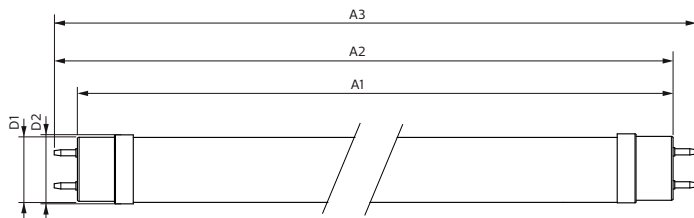

## Plano de dimensiones

Product	D1	D2	A1	A2	A3
ECOFIT E LEDtube 1200mm 14W 765 T8 CT WV	25.7 mm	28 mm	1,198 mm	1,205 mm	1,212 mm
ECOFIT E LEDtube 1200mm 16W 740 T8 WV	25.7 mm	28 mm	1,198 mm	1,205 mm	1,212 mm
ECOFIT E LEDtube 600mm 8W 740 T8 WV	25.7 mm	28 mm	588.5 mm	595.5 mm	602.5 mm