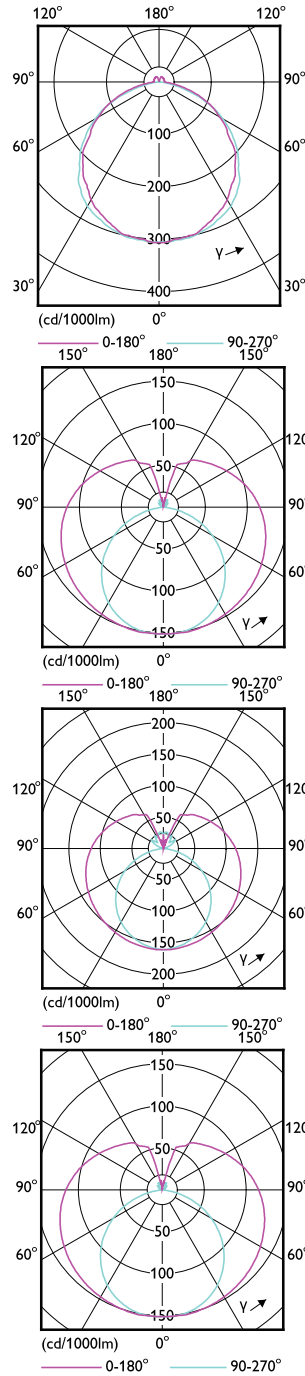

Tubos LED Ecofit T8

Order Code	Full Product Name	Acabado de la luz
929004300812	ECOFIT E LEDtube 1200mm 16W 765 T8 VVW	Blanco
929004300912	ECOFIT E LEDtube 600mm 8W 740 T8 VVW	Blanco

Order Code	Full Product Name	Acabado de la luz
929004301012	ECOFIT E LEDtube 600mm 8W 765 T8 VVW	Blanco

Aprobación y aplicación

Order Code	Full Product Name	Rango de temperatura ambiente
929003560211	ECOFIT E LEDtube 1200mm 14W 765 T8 CT WV	-20 °C a 45 °C
929003561411	ECOFIT E LEDtube 1200mm 16W 740 T8 WV	-20 °C a 45 °C
929003561611	ECOFIT E LEDtube 600mm 8W 740 T8 WV	-20 °C a 45 °C
929004300712	ECOFIT E LEDtube 1200mm 16W 740 T8 VVW	-20 a +45 °C
929004300812	ECOFIT E LEDtube 1200mm 16W 765 T8 VVW	-20 a +45 °C
929004300912	ECOFIT E LEDtube 600mm 8W 740 T8 VVW	-20 a +45 °C
929004301012	ECOFIT E LEDtube 600mm 8W 765 T8 VVW	-20 a +45 °C