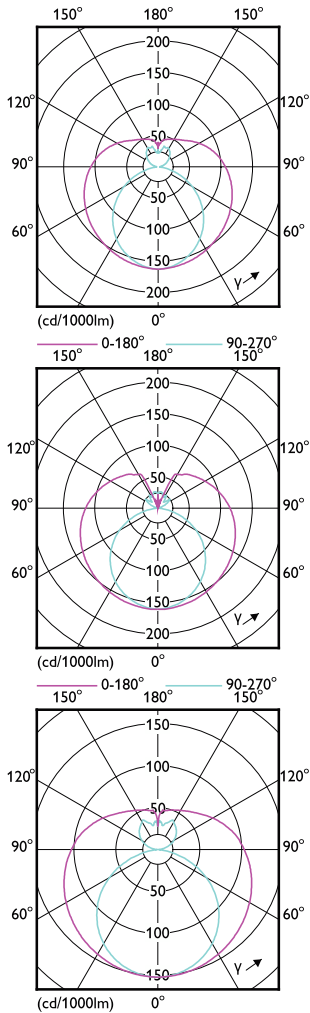

Tubos LED Ecofit T8

Order Code	Full Product Name	Acabado de la luz
929004300812	ECOFIT E LEDtube 1200mm 16W 765 T8 VVW	Blanco
929004300912	ECOFIT E LEDtube 600mm 8W 740 T8 VVW	Blanco

Order Code	Full Product Name	Acabado de la luz
929004301012	ECOFIT E LEDtube 600mm 8W 765 T8 VVW	Blanco

Aprobación y aplicación

Order Code	Full Product Name	Rango de temperatura ambiente
929003560211	ECOFIT E LEDtube 1200mm 14W 765 T8 CT WV	-20 °C a 45 °C
929003561411	ECOFIT E LEDtube 1200mm 16W 740 T8 WV	-20 °C a 45 °C
929003561611	ECOFIT E LEDtube 600mm 8W 740 T8 WV	-20 °C a 45 °C
929004300712	ECOFIT E LEDtube 1200mm 16W 740 T8 VVW	-20 a +45 °C
929004300812	ECOFIT E LEDtube 1200mm 16W 765 T8 VVW	-20 a +45 °C
929004300912	ECOFIT E LEDtube 600mm 8W 740 T8 VVW	-20 a +45 °C
929004301012	ECOFIT E LEDtube 600mm 8W 765 T8 VVW	-20 a +45 °C