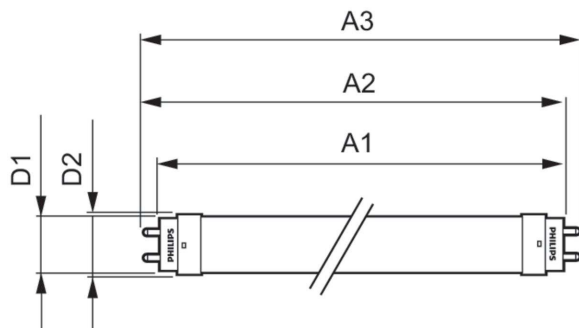

## Plano de dimensiones

Product	D1	D2	A1	A2	A3
ECOFIT E LEDtube 1200mm 14W 765 T8 CT WV	25.7 mm	28 mm	1,198 mm	1,205 mm	1,212 mm
ECOFIT E LEDtube 1200mm 16W 740 T8 WV	25.7 mm	28 mm	1,198 mm	1,205 mm	1,212 mm
ECOFIT E LEDtube 600mm 8W 740 T8 WV	25.7 mm	28 mm	588.5 mm	595.5 mm	602.5 mm