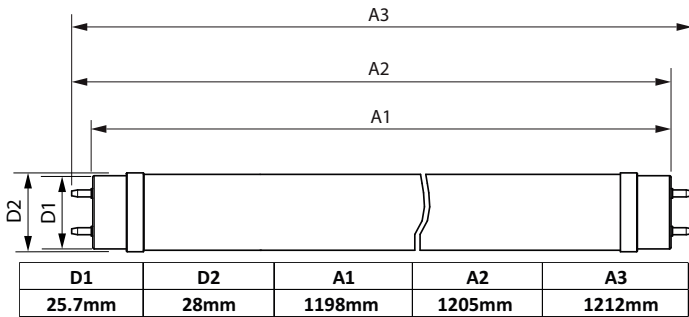

## Plano de dimensiones

Product	D1	D2	A1	A2	A3
Ecofit E Mains 1200mm 16W 740 T8	25,7 mm	28 mm	1.198,2 mm	1.205 mm	1.212 mm
Ecofit E Mains 1200mm 16W 765 T8	25,7 mm	28 mm	1.198,2 mm	1.205 mm	1.212 mm
Ecofit E Mains 600mm 8W 740 T8	25,7 mm	28 mm	1.198,2 mm	595,5 mm	602,5 mm
Ecofit E Mains 600mm 8W 765 T8	25,7 mm	28 mm	1.198,2 mm	595,5 mm	602,5 mm
LEDtube 1500mm 20W 740 T8 AP SL G	25,7 mm	28 mm	1.498,5 mm	1.505,9 mm	1.513 mm
LEDtube 1500mm 20W 765 T8 AP SL G	25,7 mm	28 mm	1.498,5 mm	1.505,9 mm	1.513 mm