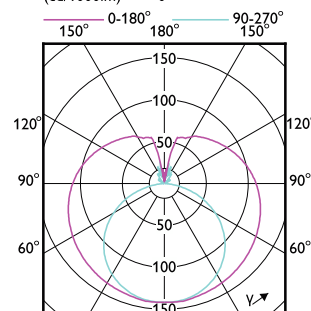

Tubos LED Ecofit T8

Mecánica y carcasa

Order Code	Full Product Name	Acabado de la luz
929001940568	LEDtube 1500mm 20W 740 T8 AP SL G	-
929001940668	LEDtube 1500mm 20W 765 T8 AP SL G	-
929002351912	Ledtube DE 1200mm 16W 765 T8 G13	Blanco
929002351940	Ledtube DE 1200mm 16W 765 T8 G13	-
929003087311	Ecofit E Mains 600mm 8W 740 T8	Blanco

Order Code	Full Product Name	Acabado de la luz
929003087411	Ecofit E Mains 600mm 8W 765 T8	Blanco
929003087511	Ecofit E Mains 1200mm 16W 740 T8	Blanco
929003087611	Ecofit E Mains 1200mm 16W 765 T8	Blanco
929004263711	Ecofit LEDtube 1200mm HO+ 25W 840 T8 SL	Blanco
929004263811	Ecofit LEDtube 1200mm HO+ 25W 865 T8 SL	Blanco

Aprobación y aplicación

Order Code	Full Product Name	Rango de temperatura ambiente	Consumo energético kWh/1000 h
929001940568	LEDtube 1500mm 20W 740 T8 AP SL G	-20 °C a 45 °C	20 kWh
929001940668	LEDtube 1500mm 20W 765 T8 AP SL G	-20 °C a 45 °C	20 kWh
929002351912	Ledtube DE 1200mm 16W 765 T8 G13	-20 a +45 °C	-
929002351940	Ledtube DE 1200mm 16W 765 T8 G13	-20 °C a 45 °C	16 kWh
929003087311	Ecofit E Mains 600mm 8W 740 T8	-20 a +45 °C	-
929003087411	Ecofit E Mains 600mm 8W 765 T8	-20 a +45 °C	-
929003087511	Ecofit E Mains 1200mm 16W 740 T8	-20 a +45 °C	-
929003087611	Ecofit E Mains 1200mm 16W 765 T8	-20 a +45 °C	-
929004263711	Ecofit LEDtube 1200mm HO+ 25W 840 T8 SL	-20 a +45 °C	25 kWh
929004263811	Ecofit LEDtube 1200mm HO+ 25W 865 T8 SL	-20 a +45 °C	25 kWh