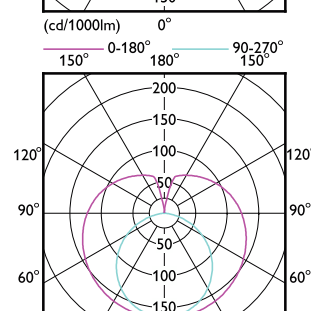

Tubos LED Ecofit T8

Mecánica y carcasa

Order Code	Full Product Name	Acabado de la luz
929001940568	LEDtube 1500mm 20W 740 T8 AP SL G	-
929001940668	LEDtube 1500mm 20W 765 T8 AP SL G	-
929002351912	Ledtube DE 1200mm 16W 765 T8 G13	Blanco
929002351940	Ledtube DE 1200mm 16W 765 T8 G13	-
929003087311	Ecofit E Mains 600mm 8W 740 T8	Blanco

Order Code	Full Product Name	Acabado de la luz
929003087411	Ecofit E Mains 600mm 8W 765 T8	Blanco
929003087511	Ecofit E Mains 1200mm 16W 740 T8	Blanco
929003087611	Ecofit E Mains 1200mm 16W 765 T8	Blanco
929004263711	Ecofit LEDtube 1200mm HO+ 25W 840 T8 SL	Blanco
929004263811	Ecofit LEDtube 1200mm HO+ 25W 865 T8 SL	Blanco

Aprobación y aplicación

Order Code	Full Product Name	Rango de temperatura ambiente	Consumo energético kWh/1000 h
929001940568	LEDtube 1500mm 20W 740 T8 AP SL G	-20 °C a 45 °C	20 kWh
929001940668	LEDtube 1500mm 20W 765 T8 AP SL G	-20 °C a 45 °C	20 kWh
929002351912	Ledtube DE 1200mm 16W 765 T8 G13	-20 a +45 °C	-
929002351940	Ledtube DE 1200mm 16W 765 T8 G13	-20 °C a 45 °C	16 kWh
929003087311	Ecofit E Mains 600mm 8W 740 T8	-20 a +45 °C	-
929003087411	Ecofit E Mains 600mm 8W 765 T8	-20 a +45 °C	-
929003087511	Ecofit E Mains 1200mm 16W 740 T8	-20 a +45 °C	-
929003087611	Ecofit E Mains 1200mm 16W 765 T8	-20 a +45 °C	-
929004263711	Ecofit LEDtube 1200mm HO+ 25W 840 T8 SL	-20 a +45 °C	25 kWh
929004263811	Ecofit LEDtube 1200mm HO+ 25W 865 T8 SL	-20 a +45 °C	25 kWh