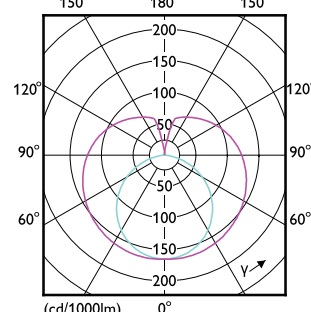

Tubos LED Ecofit T8

Mecánica y carcasa

Order Code	Full Product Name	Acabado de la luz
929001940568	LEDtube 1500mm 20W 740 T8 AP SL G	-
929001940668	LEDtube 1500mm 20W 765 T8 AP SL G	-
929002351912	Ledtube DE 1200mm 16W 765 T8 G13	Blanco
929002351940	Ledtube DE 1200mm 16W 765 T8 G13	-
929003087311	Ecofit E Mains 600mm 8W 740 T8	Blanco

Order Code	Full Product Name	Acabado de la luz
929003087411	Ecofit E Mains 600mm 8W 765 T8	Blanco
929003087511	Ecofit E Mains 1200mm 16W 740 T8	Blanco
929003087611	Ecofit E Mains 1200mm 16W 765 T8	Blanco
929004263711	Ecofit LEDtube 1200mm HO+ 25W 840 T8 SL	Blanco
929004263811	Ecofit LEDtube 1200mm HO+ 25W 865 T8 SL	Blanco

Aprobación y aplicación

Order Code	Full Product Name	Rango de temperatura ambiente	Consumo energético kWh/1000 h
929001940568	LEDtube 1500mm 20W 740 T8 AP SL G	-20 °C a 45 °C	20 kWh
929001940668	LEDtube 1500mm 20W 765 T8 AP SL G	-20 °C a 45 °C	20 kWh
929002351912	Ledtube DE 1200mm 16W 765 T8 G13	-20 a +45 °C	-
929002351940	Ledtube DE 1200mm 16W 765 T8 G13	-20 °C a 45 °C	16 kWh
929003087311	Ecofit E Mains 600mm 8W 740 T8	-20 a +45 °C	-
929003087411	Ecofit E Mains 600mm 8W 765 T8	-20 a +45 °C	-
929003087511	Ecofit E Mains 1200mm 16W 740 T8	-20 a +45 °C	-
929003087611	Ecofit E Mains 1200mm 16W 765 T8	-20 a +45 °C	-
929004263711	Ecofit LEDtube 1200mm HO+ 25W 840 T8 SL	-20 a +45 °C	25 kWh
929004263811	Ecofit LEDtube 1200mm HO+ 25W 865 T8 SL	-20 a +45 °C	25 kWh