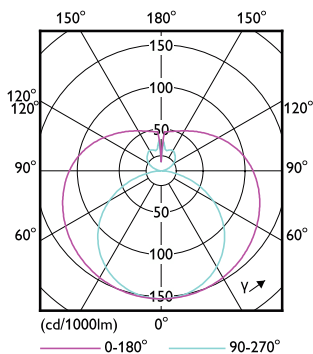

Tubos LED Ecofit T8

Mecánica y carcasa

Order Code	Full Product Name	Acabado de la luz
929001940568	LEDtube 1500mm 20W 740 T8 AP SL G	-
929001940668	LEDtube 1500mm 20W 765 T8 AP SL G	-
929002351912	Ledtube DE 1200mm 16W 765 T8 G13	Blanco
929002351940	Ledtube DE 1200mm 16W 765 T8 G13	-
929003087311	Ecofit E Mains 600mm 8W 740 T8	Blanco

Order Code	Full Product Name	Acabado de la luz
929003087411	Ecofit E Mains 600mm 8W 765 T8	Blanco
929003087511	Ecofit E Mains 1200mm 16W 740 T8	Blanco
929003087611	Ecofit E Mains 1200mm 16W 765 T8	Blanco
929004263711	Ecofit LEDtube 1200mm HO+ 25W 840 T8 SL	Blanco
929004263811	Ecofit LEDtube 1200mm HO+ 25W 865 T8 SL	Blanco

Aprobación y aplicación

Order Code	Full Product Name	Rango de temperatura ambiente	Consumo energético kWh/1000 h
929001940568	LEDtube 1500mm 20W 740 T8 AP SL G	-20 °C a 45 °C	20 kWh
929001940668	LEDtube 1500mm 20W 765 T8 AP SL G	-20 °C a 45 °C	20 kWh
929002351912	Ledtube DE 1200mm 16W 765 T8 G13	-20 a +45 °C	-
929002351940	Ledtube DE 1200mm 16W 765 T8 G13	-20 °C a 45 °C	16 kWh
929003087311	Ecofit E Mains 600mm 8W 740 T8	-20 a +45 °C	-
929003087411	Ecofit E Mains 600mm 8W 765 T8	-20 a +45 °C	-
929003087511	Ecofit E Mains 1200mm 16W 740 T8	-20 a +45 °C	-
929003087611	Ecofit E Mains 1200mm 16W 765 T8	-20 a +45 °C	-
929004263711	Ecofit LEDtube 1200mm HO+ 25W 840 T8 SL	-20 a +45 °C	25 kWh
929004263811	Ecofit LEDtube 1200mm HO+ 25W 865 T8 SL	-20 a +45 °C	25 kWh