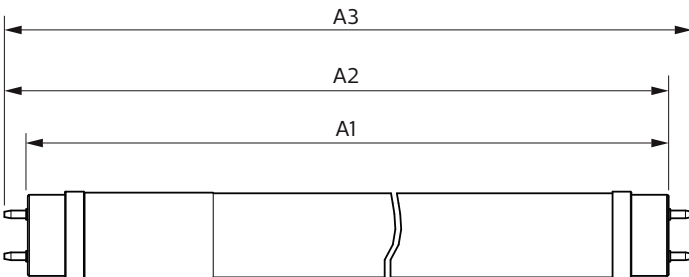

Product	A1	A2	A3
Ledtube DE 1200mm 16W 765 T8 G13	1.198 mm	1.205 mm	1.212 mm
Ledtube DE 1200mm 16W 765 T8 G13	25,7 mm	28 mm	1.198 mm 1.205 mm 1.212 mm