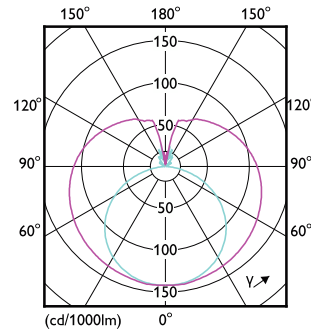

Tubos LED Ecofit T8

Mecánica y carcasa

Order Code	Full Product Name	Acabado de la luz
929001940568	LEDtube 1500mm 20W 740 T8 AP SL G	-
929001940668	LEDtube 1500mm 20W 765 T8 AP SL G	-
929002351912	Ledtube DE 1200mm 16W 765 T8 G13	Blanco
929002351940	Ledtube DE 1200mm 16W 765 T8 G13	-
929003087311	Ecofit E Mains 600mm 8W 740 T8	Blanco

Order Code	Full Product Name	Acabado de la luz
929003087411	Ecofit E Mains 600mm 8W 765 T8	Blanco
929003087511	Ecofit E Mains 1200mm 16W 740 T8	Blanco
929003087611	Ecofit E Mains 1200mm 16W 765 T8	Blanco
929004263711	Ecofit LEDtube 1200mm HO+ 25W 840 T8 SL	Blanco
929004263811	Ecofit LEDtube 1200mm HO+ 25W 865 T8 SL	Blanco

Aprobación y aplicación

Order Code	Full Product Name	Rango de temperatura ambiente	Consumo energético kWh/1000 h
929001940568	LEDtube 1500mm 20W 740 T8 AP SL G	-20 °C a 45 °C	20 kWh
929001940668	LEDtube 1500mm 20W 765 T8 AP SL G	-20 °C a 45 °C	20 kWh
929002351912	Ledtube DE 1200mm 16W 765 T8 G13	-20 a +45 °C	-
929002351940	Ledtube DE 1200mm 16W 765 T8 G13	-20 °C a 45 °C	16 kWh
929003087311	Ecofit E Mains 600mm 8W 740 T8	-20 a +45 °C	-
929003087411	Ecofit E Mains 600mm 8W 765 T8	-20 a +45 °C	-
929003087511	Ecofit E Mains 1200mm 16W 740 T8	-20 a +45 °C	-
929003087611	Ecofit E Mains 1200mm 16W 765 T8	-20 a +45 °C	-
929004263711	Ecofit LEDtube 1200mm HO+ 25W 840 T8 SL	-20 a +45 °C	25 kWh
929004263811	Ecofit LEDtube 1200mm HO+ 25W 865 T8 SL	-20 a +45 °C	25 kWh