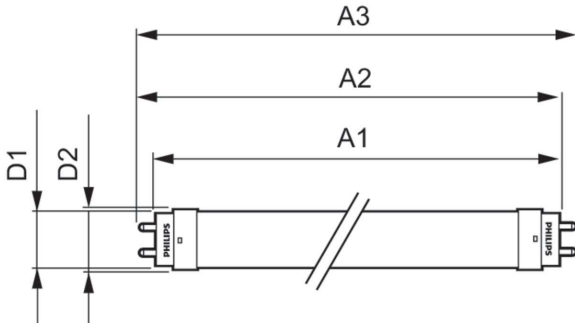

## Plano de dimensiones

Product	D1	D2	A1	A2	A3
Ecofit E Mains 1200mm 16W 740 T8	25,7 mm	28 mm	1.198,2 mm	1.205 mm	1.212 mm
Ecofit E Mains 1200mm 16W 765 T8	25,7 mm	28 mm	1.198,2 mm	1.205 mm	1.212 mm
Ecofit E Mains 600mm 8W 740 T8	25,7 mm	28 mm	1.198,2 mm	595,5 mm	602,5 mm
Ecofit E Mains 600mm 8W 765 T8	25,7 mm	28 mm	1.198,2 mm	595,5 mm	602,5 mm
LEDtube 1500mm 20W 740 T8 AP SL G	25,7 mm	28 mm	1.498,5 mm	1.505,9 mm	1.513 mm
LEDtube 1500mm 20W 765 T8 AP SL G	25,7 mm	28 mm	1.498,5 mm	1.505,9 mm	1.513 mm