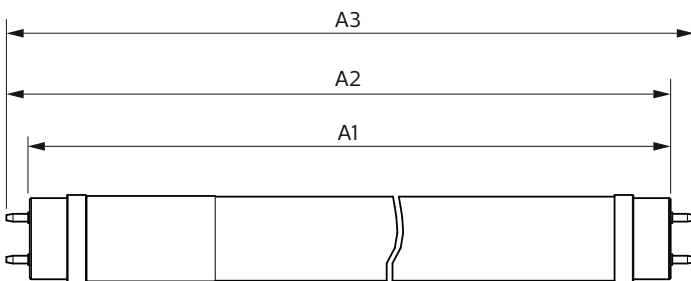

LEDtube Ecofit 16W G13 840 24D ND

Dimensional drawing

Product	D1	D2	A1	A2	A3		
8W (18W) G13 Cool White Non-dimmable Linear tube	25.68 mm	28 mm	588.5 mm	595.5 mm	602.5 mm	602.5 mm	27.8 mm
8W (18W) G13 Cool daylight Linear tube	25.68 mm	28 mm	588.5 mm	595.5 mm	602.5 mm	602.5 mm	27.8 mm
Ecofit E Mains 1200mm 16W 765 T8	25.7 mm	28 mm	1,198.2 mm	1,205 mm	1,212 mm		
Ecofit E Mains 600mm 8W 765 T8	25.7 mm	28 mm	1,198.2 mm	595.5 mm	602.5 mm		
Ecofit LEDtube 1500mm 20W 865 T8	25.7 mm	28 mm	1,500 mm	1,507.1 mm	1,514.2 mm		

Product	D1	D2	A1	A2	A3
Ledtube DE 1200mm 16W 765 T8 G13	25.7 mm	28 mm	1,198 mm	1,205 mm	1,212 mm
Ledtube DE 600mm 9W 900lm 740 T8 G13	25.7 mm	28 mm	588.5 mm	595.5 mm	602.5 mm
Ledtube DE 600mm 9W 900lm 765 T8 G13	25.7 mm	28 mm	588.5 mm	595.5 mm	602.5 mm
Ledtube DE E HO 1200mm 22W 740 T8	25.5 mm	28 mm	1,197 mm	1,204 mm	1,212 mm
Ledtube DE E HO 1200mm 22W 765 T8	25.5 mm	28 mm	1,197 mm	1,204 mm	1,212 mm