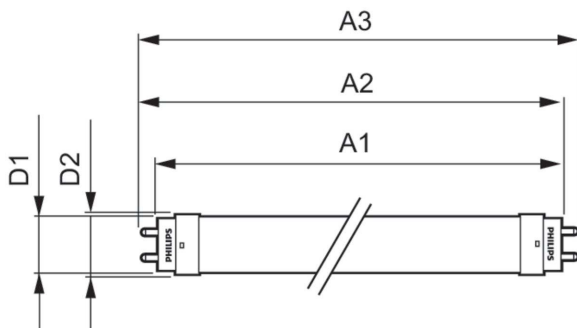

LEDtube Ecofit 16W G13 840 24D ND

Dimensional drawing

Product	D1	D2	A1	A2	A3		
8W (18W) G13 Cool White Non-dimmable Linear tube	25.68 mm	28 mm	588.5 mm	595.5 mm	602.5 mm	602.5 mm	27.8 mm
8W (18W) G13 Cool daylight Linear tube	25.68 mm	28 mm	588.5 mm	595.5 mm	602.5 mm	602.5 mm	27.8 mm
Ecofit E Mains 1200mm 16W 765 T8	25.7 mm	28 mm	1,198.2 mm	1,205 mm	1,212 mm		
Ecofit E Mains 600mm 8W 765 T8	25.7 mm	28 mm	1,198.2 mm	595.5 mm	602.5 mm		
Ecofit LEDtube 1500mm 20W 865 T8	25.7 mm	28 mm	1,500 mm	1,507.1 mm	1,514.2 mm		

Product	D1	D2	A1	A2	A3
Ledtube DE 1200mm 16W 765 T8 G13	25.7 mm	28 mm	1,198 mm	1,205 mm	1,212 mm
Ledtube DE 600mm 9W 900lm 740 T8 G13	25.7 mm	28 mm	588.5 mm	595.5 mm	602.5 mm
Ledtube DE 600mm 9W 900lm 765 T8 G13	25.7 mm	28 mm	588.5 mm	595.5 mm	602.5 mm
Ledtube DE E HO 1200mm 22W 740 T8	25.5 mm	28 mm	1,197 mm	1,204 mm	1,212 mm
Ledtube DE E HO 1200mm 22W 765 T8	25.5 mm	28 mm	1,197 mm	1,204 mm	1,212 mm