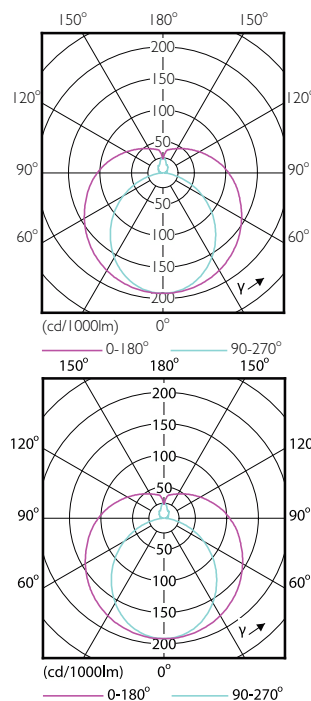

Mechanical and Housing

Order Code	Full Product Name	Bulb Finish
69710500	Ecofit LEDtube 1500mm 20W 865 T8 I	-
52505000	LEDtube 600mm 8W 740 T8 AP C G	Frosted
52507400	LEDtube 600mm 8W 765 T8 AP C G	Frosted
75489100	Ledtube DE 1200mm 16W 765 T8 G13	Frosted
76007600	Ledtube DE 600mm 9W 900lm 740 T8 G13	Frosted

Order Code	Full Product Name	Bulb Finish
76009000	Ledtube DE 600mm 9W 900lm 765 T8 G13	Frosted
36058700	Ecofit E Mains 600mm 8W 765 T8	Frosted
36062400	Ecofit E Mains 1200mm 16W 765 T8	Frosted
48592100	Ledtube DE E HO 1200mm 22W 740 T8	Frosted
48594500	Ledtube DE E HO 1200mm 22W 765 T8	Frosted

Approval and Application

Order Code	Full Product Name	Ambient temperature range	Energy
			Consumption kWh/1000 h
69710500	Ecofit LEDtube 1500mm 20W 865 T8 I	-20 °C to 45 °C	20 kWh
52505000	LEDtube 600mm 8W 740 T8 AP C G	-20 °C to 45 °C	8 kWh
52507400	LEDtube 600mm 8W 765 T8 AP C G	-20 °C to 45 °C	8 kWh
75489100	Ledtube DE 1200mm 16W 765 T8 G13	-20 to +45 °C	-
76007600	Ledtube DE 600mm 9W 900lm 740 T8 G13	-20 °C to 45 °C	9 kWh
76009000	Ledtube DE 600mm 9W 900lm 765 T8 G13	-20 °C to 45 °C	9 kWh
36058700	Ecofit E Mains 600mm 8W 765 T8	-20 to +45 °C	-
36062400	Ecofit E Mains 1200mm 16W 765 T8	-20 to +45 °C	-
48592100	Ledtube DE E HO 1200mm 22W 740 T8	-20 °C to 45 °C	-
48594500	Ledtube DE E HO 1200mm 22W 765 T8	-20 °C to 45 °C	-