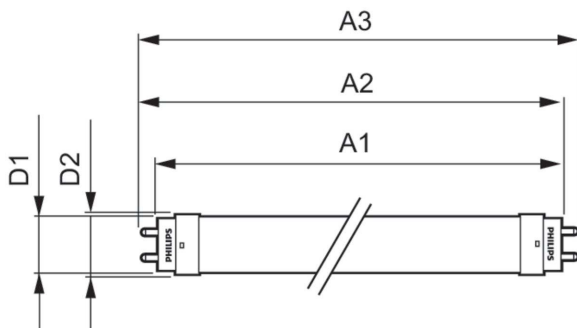

## Dimensional drawing

Product	D1	D2	A1	A2	A3		
8W (18W) G13 Cool White Non-dimmable Linear tube	25.68 mm	28 mm	588.5 mm	595.5 mm	602.5 mm	602.5 mm	27.8 mm
8W (18W) G13 Cool daylight Linear tube	25.68 mm	28 mm	588.5 mm	595.5 mm	602.5 mm	602.5 mm	27.8 mm
Ecofit E Mains 1200mm 16W 765 T8	25.7 mm	28 mm	1,198.2 mm	1,205 mm	1,212 mm		
Ecofit E Mains 600mm 8W 765 T8	25.7 mm	28 mm	1,198.2 mm	595.5 mm	602.5 mm		
Ecofit LEDtube 1500mm 20W 865 T8	25.7 mm	28 mm	1,500 mm	1,507.1 mm	1,514.2 mm		