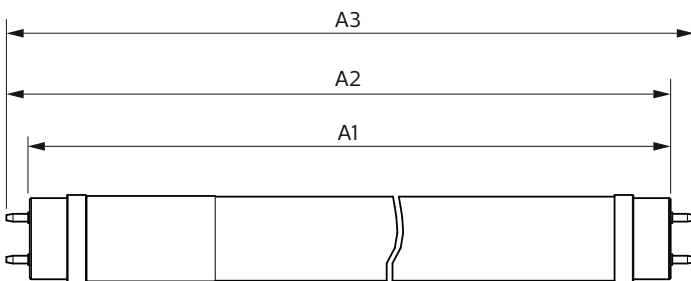

## Dimensional drawing

Product	D1	D2	A1	A2	A3		
8W (18W) G13 Cool White Non-dimmable Linear tube	25.68 mm	28 mm	588.5 mm	595.5 mm	602.5 mm	602.5 mm	27.8 mm
8W (18W) G13 Cool daylight Linear tube	25.68 mm	28 mm	588.5 mm	595.5 mm	602.5 mm	602.5 mm	27.8 mm
Ecofit E Mains 1200mm 16W 765 T8	25.7 mm	28 mm	1,198.2 mm	1,205 mm	1,212 mm		
Ecofit E Mains 600mm 8W 765 T8	25.7 mm	28 mm	1,198.2 mm	595.5 mm	602.5 mm		
Ecofit LEDtube 1500mm 20W 865 T8	25.7 mm	28 mm	1,500 mm	1,507.1 mm	1,514.2 mm		