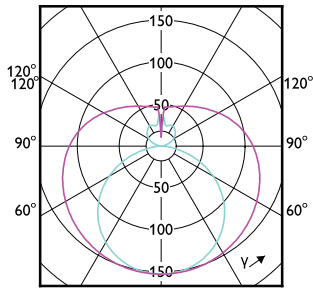

Ecofit LED tubes T8