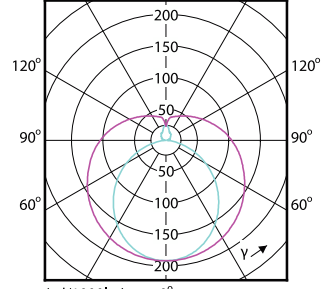

Ecofit LED tubes T8