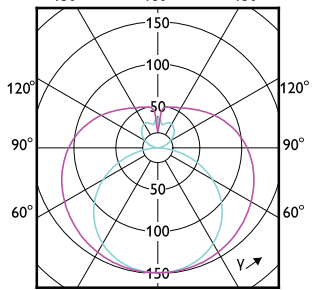

Ecofit LED tubes T8