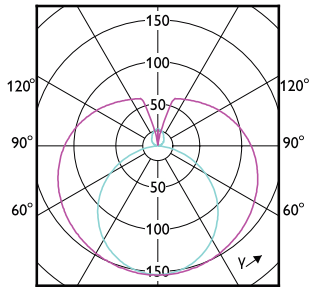

Ecofit LED tubes T8