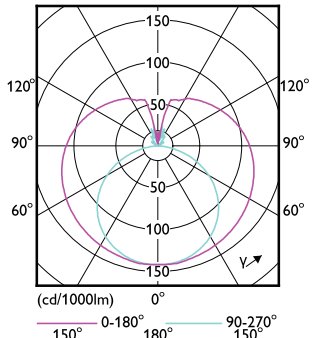

Ecofit LED tubes T8