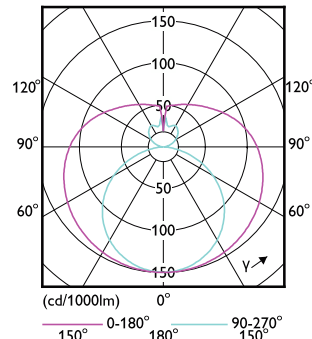

Ecofit LED tubes T8