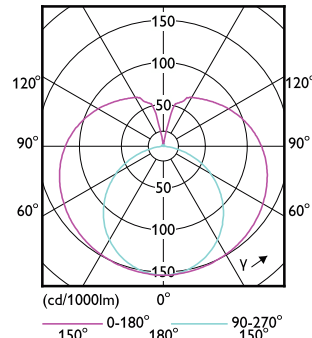

Ecofit LED tubes T8