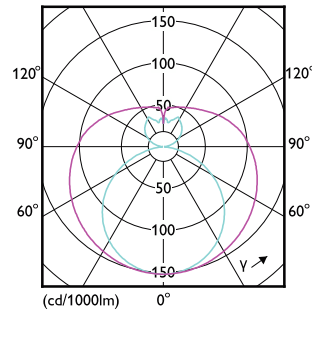

Ecofit LED tubes T8