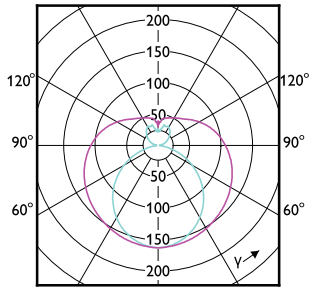

Ecofit LED tubes T8