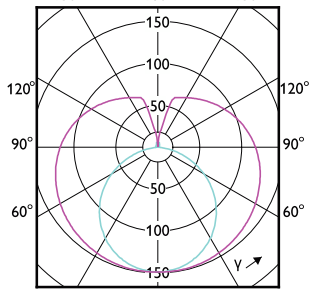

Ecofit LED tubes T8