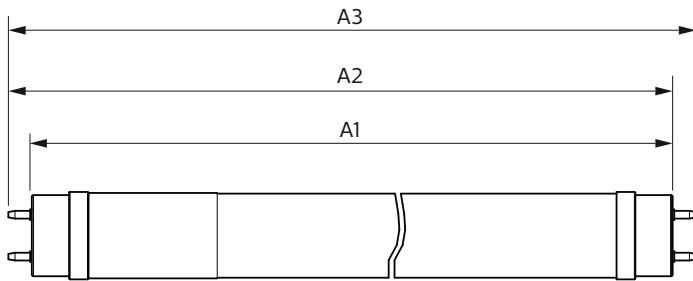

Ecofit LED tubes T8

Dimensional drawing

Product	D1	D2	A1	A2	A3
Ecofit LEDtube 1200mm 16W 840 T8 I TR	25.7 mm	28 mm	1,198 mm	1,205 mm	1,212 mm
Ecofit LEDtube 1200mm 16W 865 T8 I TR	25.7 mm	28 mm	1,198 mm	1,205 mm	1,212 mm
Ecofit LEDtube 1500mm 20W 840 T8 I TR	25.7 mm	28 mm	1,498.5 mm	1,505.9 mm	1,513 mm
Ecofit LEDtube 1500mm 20W 865 T8 I TR	25.7 mm	28 mm	1,498.5 mm	1,505.9 mm	1,513 mm
Ecofit LEDtube 600mm 8W 840 T8 I TR	25.7 mm	28 mm	588.5 mm	595.5 mm	602.5 mm
Ecofit LEDtube 600mm 8W 865 T8 I TR	25.7 mm	28 mm	588.5 mm	595.5 mm	602.5 mm
Ecofit LEDtube T8 1200mm 1600lm 16W865 I	25.7 mm	28 mm	1,198 mm	1,205 mm	1,212 mm
Ecofit LEDtube T8 600mm 800lm 8W865 I	25.7 mm	28 mm	588.5 mm	595.5 mm	602.5 mm
LEDtube E DE 600mm 8W 765 T8	25.7 mm	28 mm	588.5 mm	595.5 mm	602.5 mm
Ledtube DE 1200mm 18W 740 T8 G13	25.7 mm	28 mm	1,198 mm	1,205 mm	1,212 mm
Ledtube DE 1200mm 18W 765 T8 G13	25.7 mm	28 mm	1,198 mm	1,205 mm	1,212 mm
Ledtube DE 1200mm 18W 765 T8 G13 C	25.7 mm	28 mm	1,198 mm	1,205 mm	1,212 mm
Ledtube DE 600mm 9W 740 T8 G13	25.7 mm	28 mm	588.5 mm	595.5 mm	602.5 mm
Ledtube DE 600mm 9W 765 T8 G13	25.7 mm	28 mm	588.5 mm	595.5 mm	602.5 mm
Ledtube DE 600mm 9W 765 T8 G13 C	25.7 mm	28 mm	588.5 mm	595.5 mm	602.5 mm
Ledtube DE 1200mm 16W 740 T8 G13	1,198 mm	1,205 mm	1,212 mm		
Ledtube DE 1200mm 16W 765 T8 G13	25.7 mm	28 mm	1,198 mm	1,205 mm	1,212 mm
Ledtube DE 1200mm 16W 765 T8 G13	1,198 mm	1,205 mm	1,212 mm		
Ledtube DE 1200mm 16W 765 T8 G13	25.7 mm	28 mm	1,198 mm	1,205 mm	1,212 mm
Ledtube DE 1200mm 16W 765 T8 G13					
Ledtube DE 1200mm 18W 1800lm 740 T8 G13	25.7 mm	28 mm	1,198 mm	1,205 mm	1,212 mm
Ledtube DE 1200mm 18W 1800lm 765 T8 G13	25.7 mm	28 mm	1,198 mm	1,205 mm	1,212 mm
Ledtube DE 1200mm 18W 740 T8 G13 RCA	25.7 mm	28 mm	1,198 mm	1,205 mm	1,212 mm
Ledtube DE 1200mm 18W 765 T8 G13 RCA	25.7 mm	28 mm	1,198 mm	1,205 mm	1,212 mm
Ledtube DE 1200mm 19W 865 T8 G13