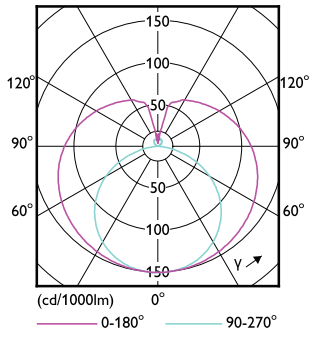

Ecofit LED tubes T8