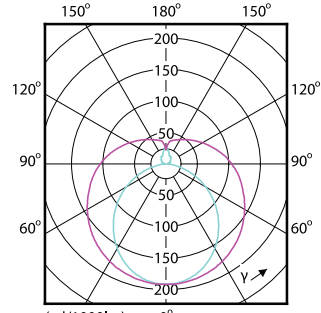

Ecofit LED tubes T8