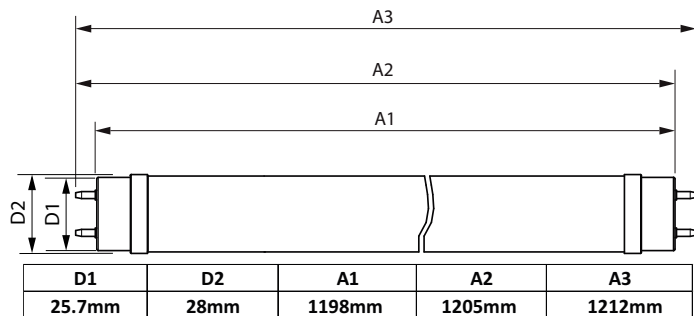

Product	D1	D2	A1	A2	A3
Ledtube DE 1200mm 18.5W 830 T8 G13 TW	25.7 mm	28 mm	1,198.2 mm	1,205.3 mm	1,212.4 mm
Ledtube DE 1200mm 18.5W 840 T8 G13 TW	25.7 mm	28 mm	1,198.2 mm	1,205.3 mm	1,212.4 mm
Ledtube DE 1200mm 18.5W 865 T8 G13 TW	25.7 mm	28 mm	1,198.2 mm	1,205.3 mm	1,212.4 mm
Ledtube DE 1200mm 19W 830 T8 G13 EG	25.7 mm	28 mm	1,198.2 mm	1,205.3 mm	1,212.4 mm
Ledtube DE 1200mm 19W 840 T8 G13 EG	25.7 mm	28 mm	1,198.2 mm	1,205.3 mm	1,212.4 mm
Ledtube DE 1200mm 19W 865 T8 G13 EG	25.7 mm	28 mm	1,198.2 mm	1,205.3 mm	1,212.4 mm
Ledtube DE 580mm 9.5W 830 T8 G13 TW	25.7 mm	28 mm	580.1 mm	587.2 mm	594.3 mm
Ledtube DE 580mm 9.5W 840 T8 G13 TW	25.7 mm	28 mm	580.1 mm	587.2 mm	594.3 mm
Ledtube DE 580mm 9.5W 865 T8 G13 TW	25.7 mm	28 mm	580.1 mm	587.2 mm	594.3 mm
Ledtube DE 600mm 10W 830 T8 G13 EG	25.7 mm	28 mm	588.5 mm	595.5 mm	602.5 mm
Ledtube DE 600mm 10W 840 T8 G13 EG	25.7 mm	28 mm	588.5 mm	595.5 mm	602.5 mm
Ledtube DE 600mm 10W 865 T8 G13 EG	25.7 mm	28 mm	588.5 mm	595.5 mm	602.5 mm

Ecofit LED tubes T8

Dimensional drawing

D1	D2	A1	A2	A3
25.7 mm	28 mm	588.5 mm	595.5 mm	602.5 mm

D1	D2	A1	A2	A3
25.7mm	28mm	1198mm	1205mm	1212mm

D1	D2	A1	A2	A3
25.7mm	28mm	1198mm	1205mm	1212mm

Product	D1	D2	A1	A2	A3
ECOFIT E LEDtube 1200mm 16W 740 T8 VVW	25.7 mm	28 mm	1,199.4 mm	1,206.5 mm	1,213.6 mm
ECOFIT E LEDtube 1200mm 16W 765 T8 VVW	25.7 mm	28 mm	1,199.4 mm	1,206.5 mm	1,213.6 mm
ECOFIT E LEDtube 600mm 8W 740 T8 VVW	25.7 mm	28 mm	588.5 mm	595.5 mm	602.5 mm
ECOFIT E LEDtube 600mm 8W 765 T8 VVW	25.7 mm	28 mm	588.5 mm	595.5 mm	602.5 mm

Product	D1	D2	A1	A2	A3
Ecofit E Mains 600mm 8W 740 T8 UY	25.7 mm	28 mm	1,198 mm	1,205 mm	1,212 mm
Ecofit E Mains 600mm 8W 765 T8 UY	25.7 mm	28 mm	1,198 mm	1,205 mm	1,212 mm

Product	D1	D2	A1	A2	A3
Ledtube DE HO+ 1200mm 25W 840 T8 G13 CN	25.7 mm	28 mm	1,198 mm	1,205 mm	1,212 mm
Ledtube DE HO+ 1200mm 25W 865 T8 G13 CN	25.7 mm	28 mm	1,198 mm	1,205 mm	1,212 mm