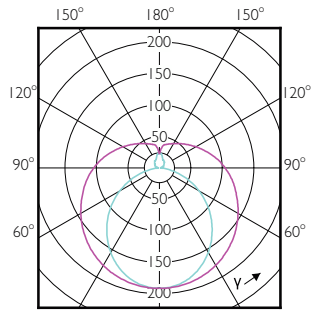

Ecofit LED tubes T8