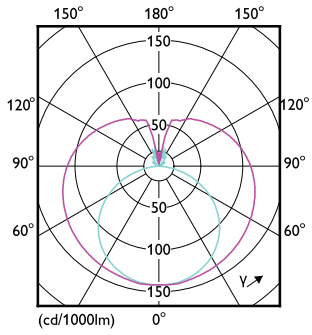

Ecofit LED tubes T8