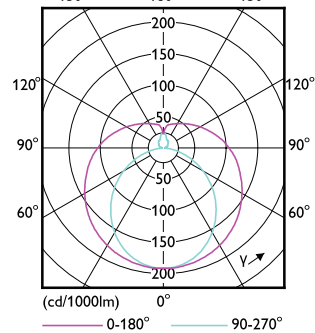

Ecofit LED tubes T8