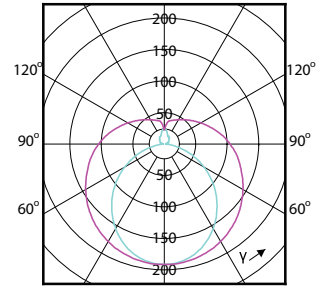

Ecofit LED tubes T8