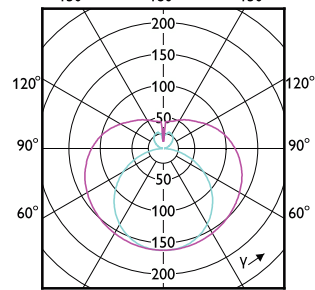

Ecofit LED tubes T8