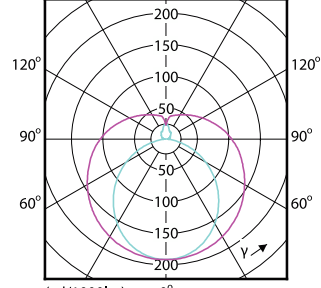

Ecofit LED tubes T8