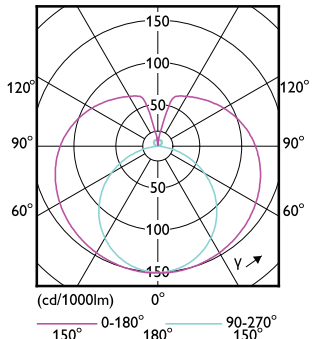

Ecofit LED tubes T8