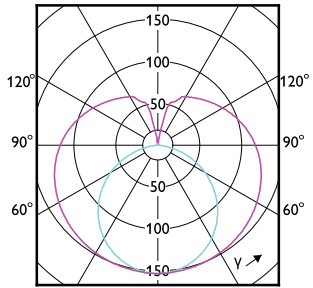

Ecofit LED tubes T8