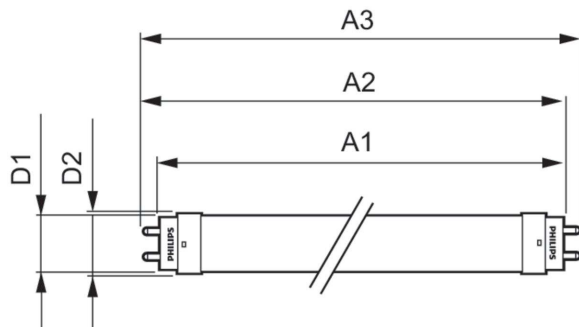

LEDtube_ECO_LATAM_14W_G13-SPP

Ecofit LED tubes T8

Dimensional drawing

Product	D1	D2	A1	A2	A3		
16W (36W) G13 Cool White Non-dimmable Linear tube	25.68 mm	28 mm	1,198 mm	1,205 mm	1,212 mm	1,212 mm	27.8 mm
8W (18W) G13 Cool White Non-dimmable Linear tube	25.68 mm	28 mm	588.5 mm	595.5 mm	602.5 mm	602.5 mm	27.8 mm
8W (18W) G13 Cool daylight Linear tube	25.68 mm	28 mm	588.5 mm	595.5 mm	602.5 mm	602.5 mm	27.8 mm
ECOFIT E LEDtube 1200mm 14W 765 T8 CT WV	25.7 mm	28 mm	1,198 mm	1,205 mm	1,212 mm		
ECOFIT E LEDtube 1200mm 16W 740 T8 WV	25.7 mm	28 mm	1,198 mm	1,205 mm	1,212 mm		
ECOFIT E LEDtube 1200mm 16W 765 T8 WV	25.7 mm	28 mm	1,198 mm	1,205 mm	1,212 mm		
ECOFIT E LEDtube 600mm 8W 740 T8 WV	25.7 mm	28 mm	588.5 mm	595.5 mm	602.5 mm		
ECOFIT E LEDtube 600mm 8W 765 T8 WV	25.7 mm	28 mm	588.5 mm	595.5 mm	602.5 mm		
Ecofit E LEDtube 1200mm 18W 740 T8 I MY	25.7 mm	28 mm	1,198 mm	1,205 mm	1,212 mm		
Ecofit E LEDtube 1200mm 18W 765 T8 I MY	25.7 mm	28 mm	1,198 mm	1,205 mm	1,212 mm		
Ecofit E LEDtube 600mm 9W 740 T8 I MY	25.7 mm	28 mm	588.5 mm	595.5 mm	602.5 mm		
Ecofit E LEDtube 600mm 9W 765 T8 I MY	25.7 mm	28 mm	588.5 mm	595.5 mm	602.5 mm		
Ecofit E Mains 1200mm 16W 740 T8	25.7 mm	28 mm	1,198.2 mm	1,205 mm	1,212 mm		
Ecofit E Mains 1200mm 16W 765 T8	25.7 mm	28 mm	1,198.2 mm	1,205 mm	1,212 mm		
Ecofit E Mains 600mm 8W 740 T8	25.7 mm	28 mm	1,198.2 mm	595.5 mm	602.5 mm		
Ecofit E Mains 600mm 8W 765 T8	25.7 mm	28 mm	1,198.2 mm	595.5 mm	602.5 mm		
Ecofit LEDtube 1200mm 16W 840 T8	25.7 mm	28 mm	1,198 mm	1,205 mm	1,212 mm		
Ecofit LEDtube 1200mm 16W 840 T8 I	25.7 mm	28 mm	1,198 mm	1,205 mm	1,212 mm		
Ecofit LEDtube 1200mm 16W 840 T8 I	25.7 mm	28 mm	1,198 mm	1,205 mm	1,212 mm		
RCA							