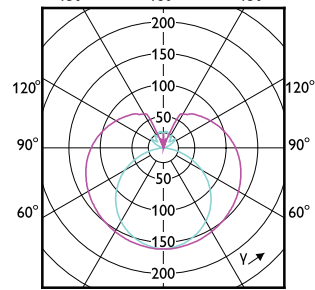

Ecofit LED tubes T8