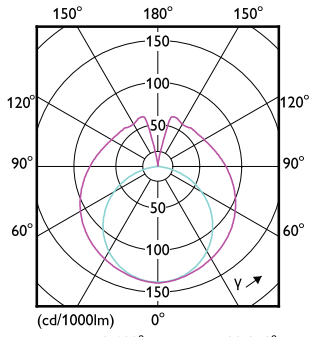

Ecofit LED tubes T8