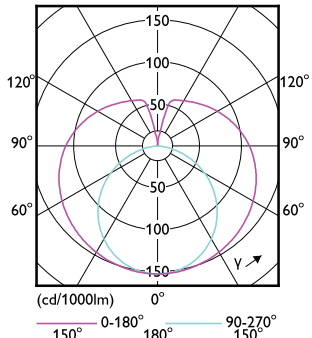

Ecofit LED tubes T8