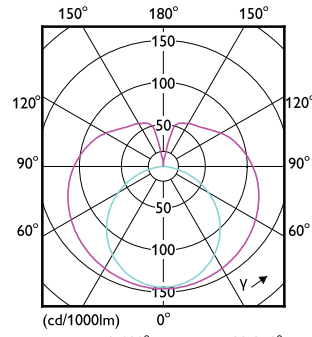

Ecofit LED tubes T8