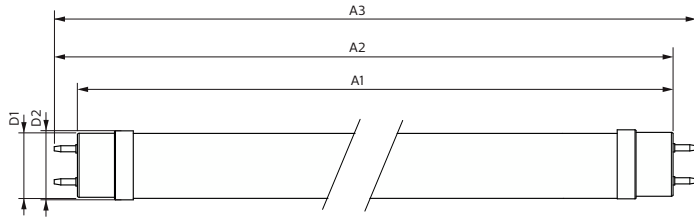

Ecofit LED tubes T8

Dimensional drawing

D1	D2	A1	A2	A3
25.7 mm	28 mm	588.5 mm	595.5 mm	602.5 mm