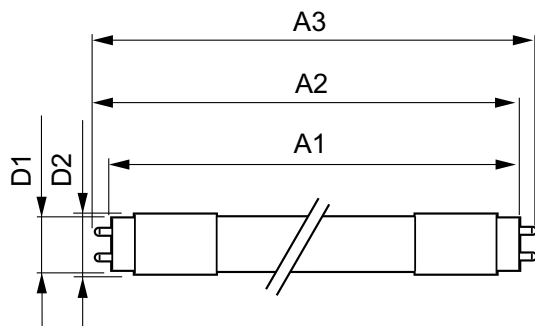

Ecofit LED tubes T8

Product	D1	D2	A1	A2	A3
LEDtube 1500mm 20W 740 T8 AP SL G	25.7 mm	28 mm	1,498.5 mm	1,505.9 mm	1,513 mm
LEDtube 1500mm 20W 765 T8 AP SL G	25.7 mm	28 mm	1,498.5 mm	1,505.9 mm	1,513 mm
LEDtube HO 1200mm 18W 740 T8 SL ID	25.7 mm	28 mm	1,198 mm	1,205 mm	1,212 mm
LEDtube HO 1200mm 18W 765 T8 SL ID	25.7 mm	28 mm	1,198 mm	1,205 mm	1,212 mm
LEDtube HO 600mm 10W 740 T8 SL ID	25.7 mm	28 mm	588.5 mm	595.5 mm	602.5 mm
LEDtube HO 600mm 10W 765 T8 SL ID	25.7 mm	28 mm	588.5 mm	595.5 mm	602.5 mm
Ledtube DE HO 600mm 10W 740 T8 G13	25.7 mm	28 mm	588.5 mm	595.5 mm	602.5 mm

Product	D1	D2	A1	A2	A3
Ledtube DE 1200mm 18.5W 830 T8 G13 TW	25.7 mm	28 mm	1,198.2 mm	1,205.3 mm	1,212.4 mm
Ledtube DE 1200mm 18.5W 840 T8 G13 TW	25.7 mm	28 mm	1,198.2 mm	1,205.3 mm	1,212.4 mm
Ledtube DE 1200mm 18.5W 865 T8 G13 TW	25.7 mm	28 mm	1,198.2 mm	1,205.3 mm	1,212.4 mm
Ledtube DE 1200mm 19W 830 T8 G13 EG	25.7 mm	28 mm	1,198.2 mm	1,205.3 mm	1,212.4 mm
Ledtube DE 1200mm 19W 840 T8 G13 EG	25.7 mm	28 mm	1,198.2 mm	1,205.3 mm	1,212.4 mm
Ledtube DE 1200mm 19W 865 T8 G13 EG	25.7 mm	28 mm	1,198.2 mm	1,205.3 mm	1,212.4 mm
Ledtube DE 580mm 9.5W 830 T8 G13 TW	25.7 mm	28 mm	580.1 mm	587.2 mm	594.3 mm
Ledtube DE 580mm 9.5W 840 T8 G13 TW	25.7 mm	28 mm	580.1 mm	587.2 mm	594.3 mm
Ledtube DE 580mm 9.5W 865 T8 G13 TW	25.7 mm	28 mm	580.1 mm	587.2 mm	594.3 mm
Ledtube DE 600mm 10W 830 T8 G13 EG	25.7 mm	28 mm	588.5 mm	595.5 mm	602.5 mm
Ledtube DE 600mm 10W 840 T8 G13 EG	25.7 mm	28 mm	588.5 mm	595.5 mm	602.5 mm
Ledtube DE 600mm 10W 865 T8 G13 EG	25.7 mm	28 mm	588.5 mm	595.5 mm	602.5 mm