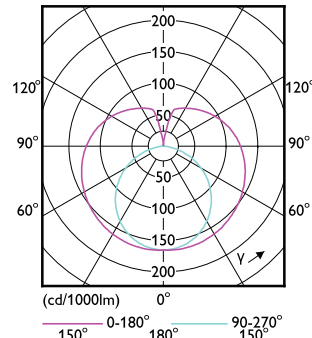

Ecofit LED tubes T8