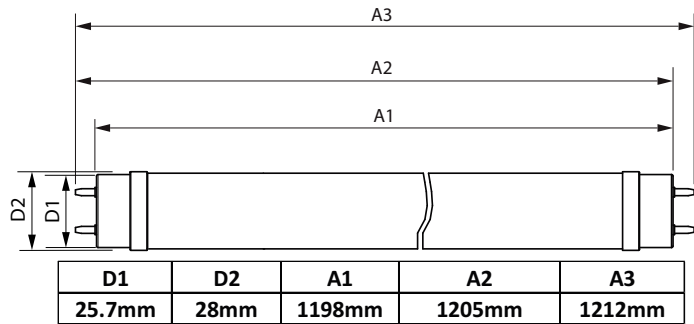

D1	D2	A1	A2	A3
25.7mm	28mm	1198mm	1205mm	1212mm