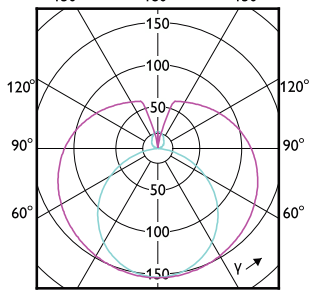

Ecofit LED tubes T8