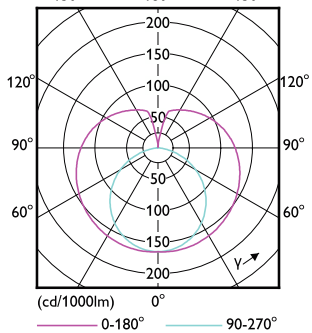

Ecofit LED tubes T8