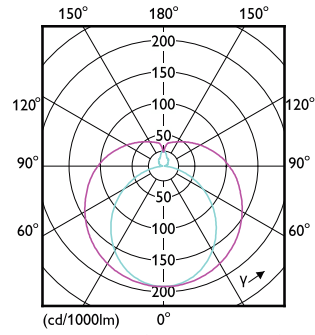

Ecofit LED tubes T8