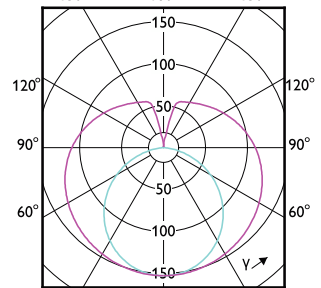

Ecofit LED tubes T8