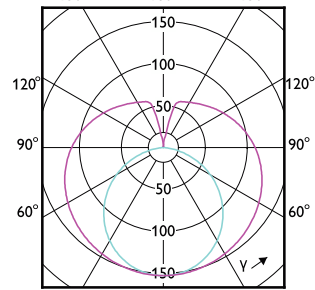

Ecofit LED tubes T8