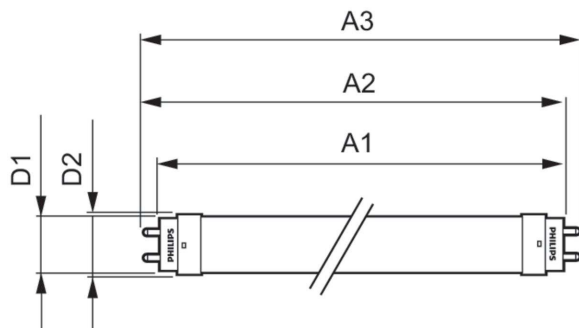

Σωλήνες LED Ecofit T8

Versions

LEDtube DE T8 G13

Σχεδιάγραμμα διαστάσεων

Product	D1	D2	A1	A2	A3
Ecofit LEDtube 1200mm HO 18W 840 T8 S	25,7 mm	28 mm	1.198 mm	1.205 mm	1.212 mm
Ecofit LEDtube 1200mm HO 18W 865 T8 S	25,7 mm	28 mm	1.198 mm	1.205 mm	1.212 mm
Ecofit LEDtube 1500mm HO 23W 840 T8 S	25,7 mm	28 mm	1.498,5 mm	1.505,9 mm	1.513 mm
Ecofit LEDtube 1500mm HO 23W 865 T8 S	25,7 mm	28 mm	1.498,5 mm	1.505,9 mm	1.513 mm
Ecofit LEDtube 600mm HO 9W 840 T8 S	25,7 mm	28 mm	588,5 mm	595,5 mm	602,5 mm
Ecofit LEDtube 600mm HO 9W 865 T8 S	25,7 mm	28 mm	588,5 mm	595,5 mm	602,5 mm

Product	D1	D2	A1	A2	A3
Ledtube DE 1200mm 18W 1800lm 740 T8 G13	25,7 mm	28 mm	1.198 mm	1.205 mm	1.212 mm
Ledtube DE 1200mm 18W 1800lm 765 T8 G13	25,7 mm	28 mm	1.198 mm	1.205 mm	1.212 mm
Ledtube DE HO 1200mm 22W 740 T8 G13	25,7 mm	28 mm	1.198 mm	1.205 mm	1.212 mm
Ledtube DE HO 1200mm 22W 765 T8 G13	25,7 mm	28 mm	1.198 mm	1.205 mm	1.212 mm
Ledtube DE HO 1200mm 22W 765 T8G13	25,7 mm	28 mm	1.198 mm	1.205 mm	1.212 mm