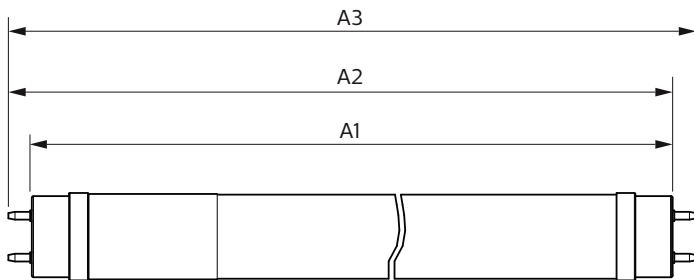

Σωλήνες LED Ecofit T8

Versions

LEDtube DE T8 G13

Σχεδιάγραμμα διαστάσεων

Product	D1	D2	A1	A2	A3
Ecofit LEDtube 1200mm HO 18W 840 T8 S	25,7 mm	28 mm	1.198 mm	1.205 mm	1.212 mm
Ecofit LEDtube 1200mm HO 18W 865 T8 S	25,7 mm	28 mm	1.198 mm	1.205 mm	1.212 mm
Ecofit LEDtube 1500mm HO 23W 840 T8 S	25,7 mm	28 mm	1.498,5 mm	1.505,9 mm	1.513 mm
Ecofit LEDtube 1500mm HO 23W 865 T8 S	25,7 mm	28 mm	1.498,5 mm	1.505,9 mm	1.513 mm
Ecofit LEDtube 600mm HO 9W 840 T8 S	25,7 mm	28 mm	588,5 mm	595,5 mm	602,5 mm
Ecofit LEDtube 600mm HO 9W 865 T8 S	25,7 mm	28 mm	588,5 mm	595,5 mm	602,5 mm

Product	D1	D2	A1	A2	A3
Ledtube DE 1200mm 18W 1800lm 740 T8 G13	25,7 mm	28 mm	1.198 mm	1.205 mm	1.212 mm
Ledtube DE 1200mm 18W 1800lm 765 T8 G13	25,7 mm	28 mm	1.198 mm	1.205 mm	1.212 mm
Ledtube DE HO 1200mm 22W 740 T8 G13	25,7 mm	28 mm	1.198 mm	1.205 mm	1.212 mm
Ledtube DE HO 1200mm 22W 765 T8 G13	25,7 mm	28 mm	1.198 mm	1.205 mm	1.212 mm
Ledtube DE HO 1200mm 22W 765 T8G13	25,7 mm	28 mm	1.198 mm	1.205 mm	1.212 mm