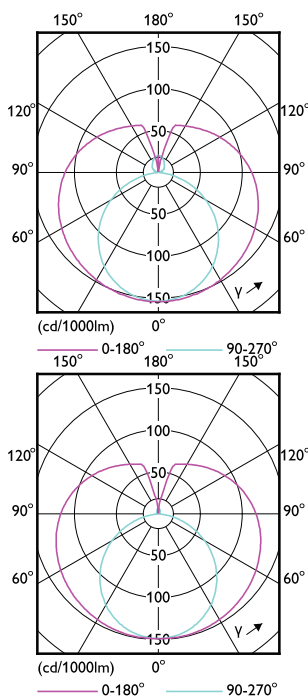

Order Code	Full Product Name	Μέγιστη θερμ. περιβλήματος λειτουργίας (ονομ.)
26608700	Ecofit LEDtube 1200mm HO 18W 840 T8 S	55 °C
26610000	Ecofit LEDtube 1200mm HO 18W 865 T8 S	55 °C
26612400	Ecofit LEDtube 1500mm HO 23W 840 T8 S	60 °C
26614800	Ecofit LEDtube 1500mm HO 23W 865 T8 S	60 °C
33932300	Ledtube DE HO 1200mm 22W 765 T8G13	55 °C

Έγκριση και Εφαρμογή

Order Code	Full Product Name	Εύρος θερμοκρασίας περιβάλλοντος	Κατανάλωση ενέργειας kWh/1000 ώρες
20862900	Ledtube DE HO 1200mm 22W 740 T8 G13	-20 έως +45 °C	-
20864300	Ledtube DE HO 1200mm 22W 765 T8 G13	-20 έως +45 °C	-
76011300	Ledtube DE 1200mm 18W 1800lm 740 T8 G13	-20 °C έως +45 °C	18 kWh
76013700	Ledtube DE 1200mm 18W 1800lm 765 T8 G13	-20 °C έως +45 °C	18 kWh
26604900	Ecofit LEDtube 600mm HO 9W 840 T8 S	-20 °C έως +45 °C	9 kWh
26606300	Ecofit LEDtube 600mm HO 9W 865 T8 S	-20 °C έως +45 °C	9 kWh
26608700	Ecofit LEDtube 1200mm HO 18W 840 T8 S	-20 °C έως +45 °C	18 kWh
26610000	Ecofit LEDtube 1200mm HO 18W 865 T8 S	-20 °C έως +45 °C	18 kWh
26612400	Ecofit LEDtube 1500mm HO 23W 840 T8 S	-20 °C έως +45 °C	23 kWh
26614800	Ecofit LEDtube 1500mm HO 23W 865 T8 S	-20 °C έως +45 °C	23 kWh
33932300	Ledtube DE HO 1200mm 22W 765 T8G13	-20 έως +45 °C	-