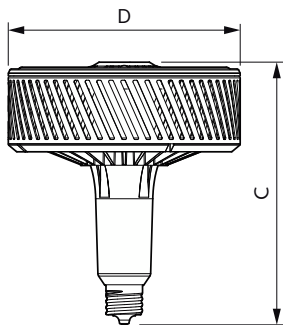

### Maatschets

Product	D	C
TForce LED HPI UN 140W E40 840 NB	250 mm	290 mm
TForce LED HPI UN 140W E40 840 WB	250 mm	290 mm
TForce LED HPI UN 95W E40 840 NB	250 mm	290 mm
TForce LED HPI UN 95W E40 840 WB	250 mm	290 mm