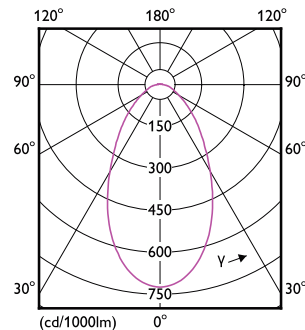

Keurmerken en classificaties

Bereik omgevingstemperatuur	-20 tot +45 °C

Gegevens lichttechniek

Order Code	Full Product Name	Bundelhoek (nom.)	Lichtstroom
8718699753672	TForce LED HPI UN 95W E40 840 NB	60 graden	13.000 lm
8718699753696	TForce LED HPI UN 95W E40 840 WB	120 graden	13.000 lm
8718699753719	TForce LED HPI UN 140W E40 840 NB	60 graden	20.000 lm
8718699753733	TForce LED HPI UN 140W E40 840 WB	120 graden	20.000 lm

Bedrijfs- en elektrische gegevens

Order Code	Full Product Name	Energieverbruik
8718699753672	TForce LED HPI UN 95W E40 840 NB	95 W
8718699753696	TForce LED HPI UN 95W E40 840 WB	95 W

Order Code	Full Product Name	Energieverbruik
8718699753719	TForce LED HPI UN 140W E40 840 NB	140 W
8718699753733	TForce LED HPI UN 140W E40 840 WB	140 W

Operationele temperatuur

Order Code	Full Product Name	T-behuizing maximaal (nom.)
8718699753672	TForce LED HPI UN 95W E40 840 NB	55 °C
8718699753696	TForce LED HPI UN 95W E40 840 WB	55 °C

Order Code	Full Product Name	T-behuizing maximaal (nom.)
8718699753719	TForce LED HPI UN 140W E40 840 NB	63 °C
8718699753733	TForce LED HPI UN 140W E40 840 WB	63 °C

Keurmerken en classificaties

Order Code	Full Product Name	Energieverbruik kWh/1.000 uur
8718699753672	TForce LED HPI UN 95W E40 840 NB	95 kWh
8718699753696	TForce LED HPI UN 95W E40 840 WB	95 kWh
8718699753719	TForce LED HPI UN 140W E40 840 NB	140 kWh
8718699753733	TForce LED HPI UN 140W E40 840 WB	140 kWh