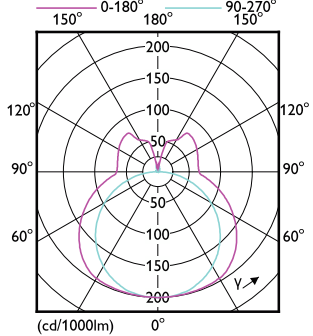

CorePro LED PLL