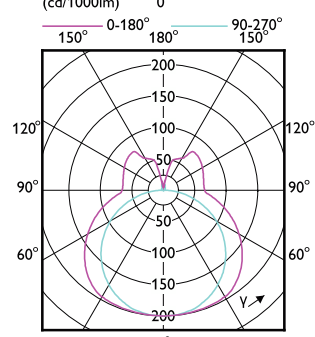

CorePro LED PLL