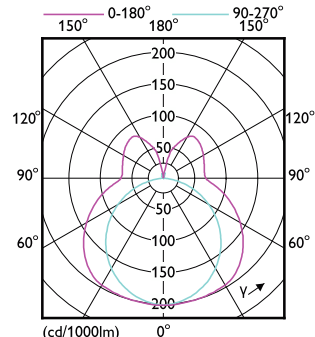

CorePro LED PLL