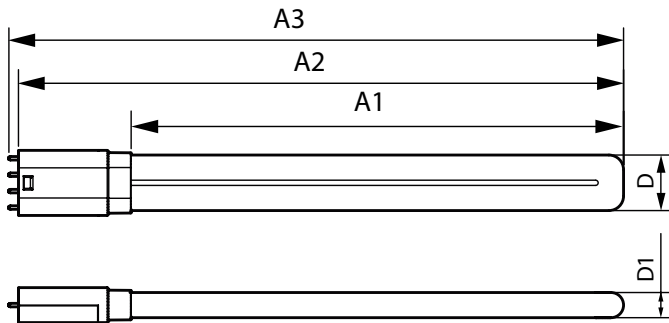

Rysunki techniczne

Product	D1	D	A1	A2	A3
CorePro LED PLL HF 16.5W 830 4P 2G11	17 mm	38 mm	330 mm	405 mm	412 mm
CorePro LED PLL HF 16.5W 840 4P 2G11	17 mm	38 mm	330 mm	405 mm	412 mm
CorePro LED PLL HF 16.5W 865 4P 2G11	17 mm	38 mm	330 mm	405 mm	412 mm

Product	D1	D2	A1	A2	A3
CorePro LED PLL EM/Mains 12W 830 4P	17 mm	38 mm	250 mm	312 mm	319 mm
CorePro LED PLL EM/Mains 12W 840 4P	17 mm	38 mm	250 mm	312 mm	319 mm
CorePro LED PLL HF 12W 830 4P 2G11	17 mm	38 mm	250 mm	312 mm	319 mm
CorePro LED PLL HF 12W 840 4P 2G11	17 mm	38 mm	250 mm	312 mm	319 mm
CorePro LED PLL HF 24W 830 4P 2G11	17 mm	38 mm	453 mm	528 mm	535 mm
CorePro LED PLL HF 24W 840 4P 2G11	17 mm	38 mm	453 mm	528 mm	535 mm
CorePro LED PLL Mains 24W 830 4P	17 mm	38 mm	453 mm	528 mm	535 mm
CorePro LED PLL Mains 24W 840 4P	17 mm	38 mm	453 mm	528 mm	535 mm

Product	D1	D2	A1	A2	A3
CorePro LED PLL EM/Mains 8W 830 4P	17 mm	38 mm	156 mm	218 mm	224 mm
CorePro LED PLL EM/Mains 8W 840 4P	17 mm	38 mm	156 mm	218 mm	224 mm
CorePro LED PLL HF 8W 830 4P 2G11	17 mm	38 mm	155 mm	217 mm	224 mm
CorePro LED PLL HF 8W 840 4P 2G11	17 mm	38 mm	155 mm	217 mm	224 mm