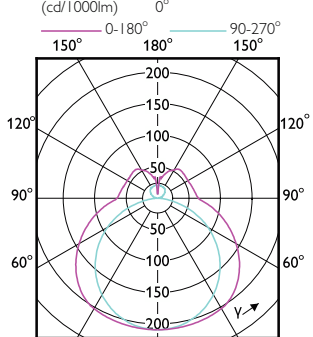

CorePro LED PLL