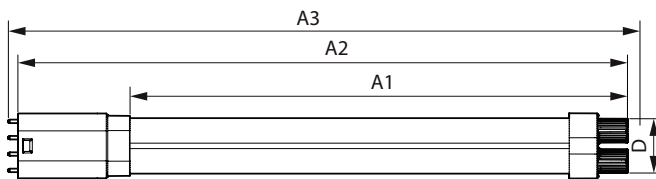

- Hotele
- Sklepy
- Biura (klatki schodowe, korytarze)
- Tereny przemysłowe

Rysunki techniczne

Product	D1	D2	A1	A2	A3
CorePro LED Urban PLL Mains 13W 830	17 mm	37 mm	253 mm	315 mm	321 mm
CorePro LED Urban PLL Mains 13W 840	17 mm	37 mm	253 mm	315 mm	321 mm