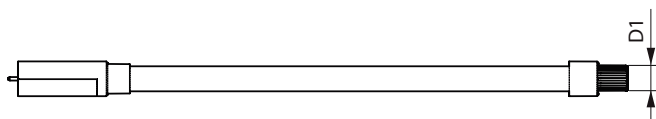

- Hotele
- Sklepy
- Biura (klatki schodowe, korytarze)
- Tereny przemysłowe

Rysunki techniczne

Product	D1	D2	A1	A2	A3
CorePro LED Urban PLL Mains 13W 830	17 mm	37 mm	253 mm	315 mm	321 mm
CorePro LED Urban PLL Mains 13W 840	17 mm	37 mm	253 mm	315 mm	321 mm