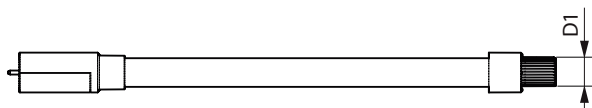

CorePro LED PLL

Zastosowanie

- Hotele
- Sklepy
- Biura (klatki schodowe, korytarze)
- Tereny przemysłowe

Rysunki techniczne

Product	D1	D2	A1	A2	A3
CorePro LED Urban PLL Mains 13W 830	17 mm	37 mm	253 mm	315 mm	321 mm
CorePro LED Urban PLL Mains 13W 840	17 mm	37 mm	253 mm	315 mm	321 mm

Product	D1	D2	A1	A2	A3
CorePro LED PLL EM/Mains 16.5W 830 4P	17 mm	38 mm	330 mm	405 mm	412 mm
CorePro LED PLL EM/Mains 16.5W 840 4P	17 mm	38 mm	330 mm	405 mm	412 mm

Product	D1	D2	A1	A2	A3
CorePro LED Urban PLL Mains 18W 830	17 mm	37 mm	335 mm	410 mm	416 mm
CorePro LED Urban PLL Mains 18W 840	17 mm	37 mm	335 mm	410 mm	416 mm