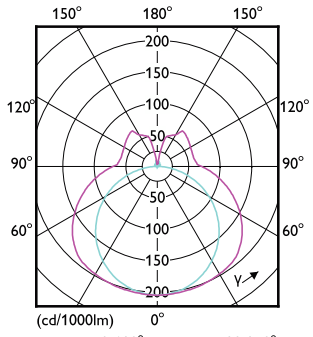

CorePro LED PLL