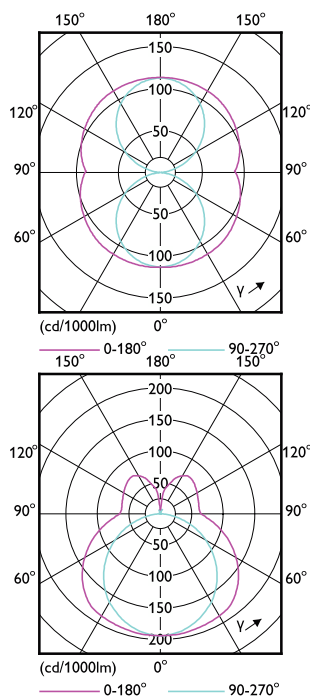

Order Code	Full Product Name	Zakres temperatury otoczenia	Zużycie energii elektrycznej w kWh/1000 h
48678200	CorePro LED PLL HF 8W 840 4P 2G11	Od -20°C do 45°C	8 kWh
15699900	CorePro LED PLL EM/Mains 8W 830 4P	Od -20°C do 45°C	8 kWh
15701900	CorePro LED PLL EM/Mains 8W 840 4P	Od -20°C do 45°C	8 kWh
28720400	CorePro LED Urban PLL Mains 18W 830	Od -30°C do +45°C	18 kWh
28722800	CorePro LED Urban PLL Mains 18W 840	Od -30°C do +45°C	18 kWh