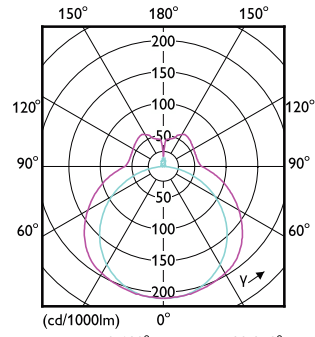

CorePro LED PLL