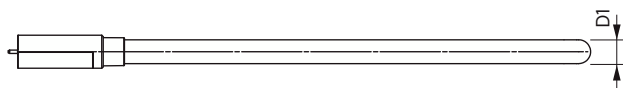

- Hotele
- Sklepy
- Biura (klatki schodowe, korytarze)
- Tereny przemysłowe

Rysunki techniczne

Product	D1	D2	A1	A2	A3
CorePro LED Urban PLL Mains 13W 830	17 mm	37 mm	253 mm	315 mm	321 mm
CorePro LED Urban PLL Mains 13W 840	17 mm	37 mm	253 mm	315 mm	321 mm