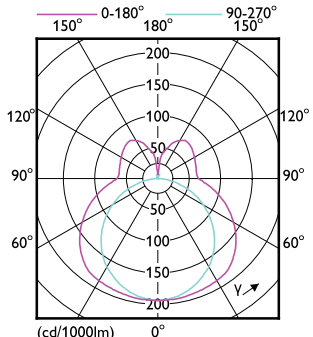

CorePro LED PLL