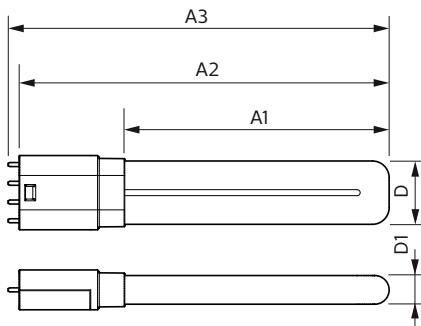

Rysunki techniczne

Product	D1	D	A1	A2	A3
CorePro LED PLL HF 16.5W 830 4P 2G11	17 mm	38 mm	330 mm	405 mm	412 mm
CorePro LED PLL HF 16.5W 840 4P 2G11	17 mm	38 mm	330 mm	405 mm	412 mm
CorePro LED PLL HF 16.5W 865 4P 2G11	17 mm	38 mm	330 mm	405 mm	412 mm

Product	D1	D2	A1	A2	A3
CorePro LED PLL EM/Mains 12W 830 4P	17 mm	38 mm	250 mm	312 mm	319 mm
CorePro LED PLL EM/Mains 12W 840 4P	17 mm	38 mm	250 mm	312 mm	319 mm
CorePro LED PLL HF 12W 830 4P 2G11	17 mm	38 mm	250 mm	312 mm	319 mm
CorePro LED PLL HF 12W 840 4P 2G11	17 mm	38 mm	250 mm	312 mm	319 mm
CorePro LED PLL HF 24W 830 4P 2G11	17 mm	38 mm	453 mm	528 mm	535 mm
CorePro LED PLL HF 24W 840 4P 2G11	17 mm	38 mm	453 mm	528 mm	535 mm
CorePro LED PLL Mains 24W 830 4P	17 mm	38 mm	453 mm	528 mm	535 mm
CorePro LED PLL Mains 24W 840 4P	17 mm	38 mm	453 mm	528 mm	535 mm

Product	D1	D2	A1	A2	A3
CorePro LED PLL EM/Mains 8W 830 4P	17 mm	38 mm	156 mm	218 mm	224 mm
CorePro LED PLL EM/Mains 8W 840 4P	17 mm	38 mm	156 mm	218 mm	224 mm
CorePro LED PLL HF 8W 830 4P 2G11	17 mm	38 mm	155 mm	217 mm	224 mm
CorePro LED PLL HF 8W 840 4P 2G11	17 mm	38 mm	155 mm	217 mm	224 mm