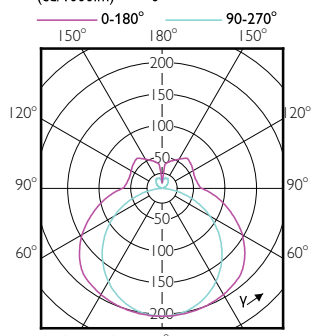

CorePro LED PLL