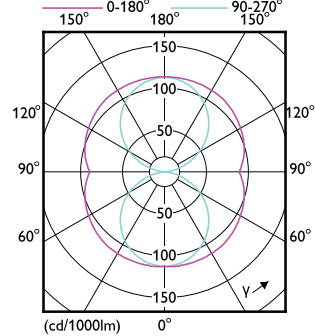

CorePro LED PLL