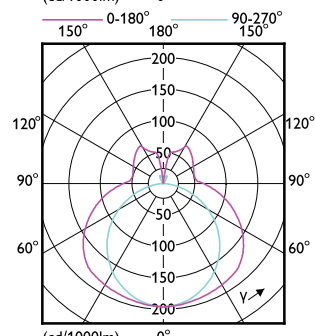

CorePro LED PLL