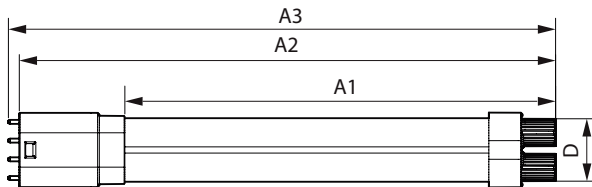

- Hotele
- Sklepy
- Biura (klatki schodowe, korytarze)
- Tereny przemysłowe

Rysunki techniczne

Product	D1	D2	A1	A2	A3
CorePro LED Urban PLL Mains 13W 830	17 mm	37 mm	253 mm	315 mm	321 mm
CorePro LED Urban PLL Mains 13W 840	17 mm	37 mm	253 mm	315 mm	321 mm