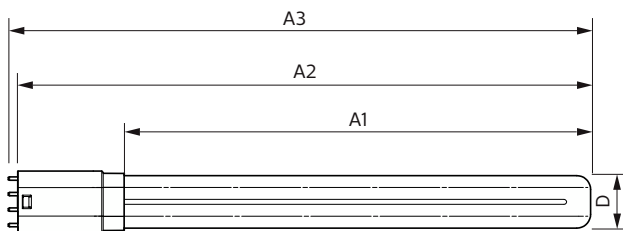

- Hotele
- Sklepy
- Biura (klatki schodowe, korytarze)
- Tereny przemysłowe

Rysunki techniczne

Product	D1	D2	A1	A2	A3
CorePro LED Urban PLL Mains 13W 830	17 mm	37 mm	253 mm	315 mm	321 mm
CorePro LED Urban PLL Mains 13W 840	17 mm	37 mm	253 mm	315 mm	321 mm