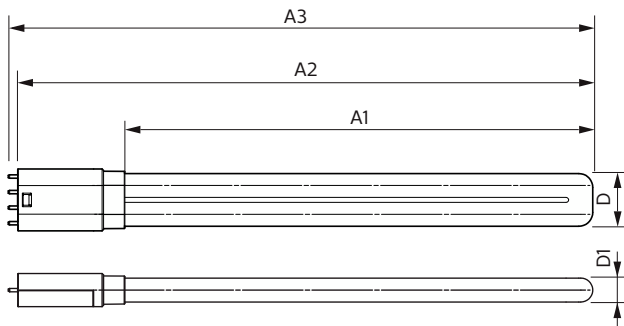

Rysunki techniczne

Product	D1	D	A1	A2	A3
CorePro LED PLL HF 16.5W 830 4P 2G11	17 mm	38 mm	330 mm	405 mm	412 mm
CorePro LED PLL HF 16.5W 840 4P 2G11	17 mm	38 mm	330 mm	405 mm	412 mm
CorePro LED PLL HF 16.5W 865 4P 2G11	17 mm	38 mm	330 mm	405 mm	412 mm

Product	D1	D2	A1	A2	A3
CorePro LED PLL EM/Mains 12W 830 4P	17 mm	38 mm	250 mm	312 mm	319 mm
CorePro LED PLL EM/Mains 12W 840 4P	17 mm	38 mm	250 mm	312 mm	319 mm
CorePro LED PLL HF 12W 830 4P 2G11	17 mm	38 mm	250 mm	312 mm	319 mm
CorePro LED PLL HF 12W 840 4P 2G11	17 mm	38 mm	250 mm	312 mm	319 mm
CorePro LED PLL HF 24W 830 4P 2G11	17 mm	38 mm	453 mm	528 mm	535 mm
CorePro LED PLL HF 24W 840 4P 2G11	17 mm	38 mm	453 mm	528 mm	535 mm
CorePro LED PLL Mains 24W 830 4P	17 mm	38 mm	453 mm	528 mm	535 mm
CorePro LED PLL Mains 24W 840 4P	17 mm	38 mm	453 mm	528 mm	535 mm

Product	D1	D2	A1	A2	A3
CorePro LED PLL EM/Mains 8W 830 4P	17 mm	38 mm	156 mm	218 mm	224 mm
CorePro LED PLL EM/Mains 8W 840 4P	17 mm	38 mm	156 mm	218 mm	224 mm
CorePro LED PLL HF 8W 830 4P 2G11	17 mm	38 mm	155 mm	217 mm	224 mm
CorePro LED PLL HF 8W 840 4P 2G11	17 mm	38 mm	155 mm	217 mm	224 mm