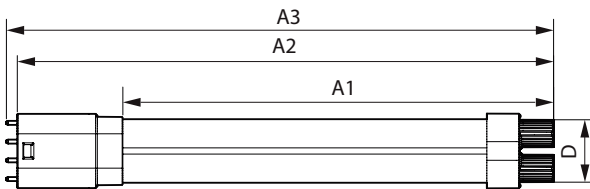

CorePro LED PLL

Versions

LEDtube COR PLL EU 12W 2G11

LEDtube COR PLL EU 8W 2G11

CorePro-LED-Urban-PLL-Mains-18W

Målskisse

Product	D1	D2	A1	A2	A3
CorePro LED Urban PLL Mains 13W 830	17 mm	37 mm	253 mm	315 mm	321 mm
CorePro LED Urban PLL Mains 13W 840	17 mm	37 mm	253 mm	315 mm	321 mm

Product	D1	D2	A1	A2	A3
CorePro LED PLL EM/Mains 16.5W 830 4P	17 mm	38 mm	330 mm	405 mm	412 mm
CorePro LED PLL EM/Mains 16.5W 840 4P	17 mm	38 mm	330 mm	405 mm	412 mm

Product	D1	D2	A1	A2	A3
CorePro LED Urban PLL Mains 18W 830	17 mm	37 mm	335 mm	410 mm	416 mm
CorePro LED Urban PLL Mains 18W 840	17 mm	37 mm	335 mm	410 mm	416 mm