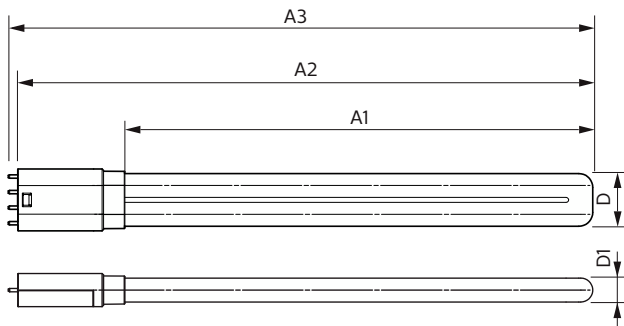

CorePro LED PLL

Målskisse

Product	D1	D	A1	A2	A3
CorePro LED PLL HF 16.5W 830 4P 2G11	17 mm	38 mm	330 mm	405 mm	412 mm
CorePro LED PLL HF 16.5W 840 4P 2G11	17 mm	38 mm	330 mm	405 mm	412 mm
CorePro LED PLL HF 16.5W 865 4P 2G11	17 mm	38 mm	330 mm	405 mm	412 mm

Product	D1	D2	A1	A2	A3
CorePro LED PLL EM/Mains 12W 830 4P	17 mm	38 mm	250 mm	312 mm	319 mm
CorePro LED PLL EM/Mains 12W 840 4P	17 mm	38 mm	250 mm	312 mm	319 mm
CorePro LED PLL HF 12W 830 4P 2G11	17 mm	38 mm	250 mm	312 mm	319 mm
CorePro LED PLL HF 12W 840 4P 2G11	17 mm	38 mm	250 mm	312 mm	319 mm
CorePro LED PLL HF 24W 830 4P 2G11	17 mm	38 mm	453 mm	528 mm	535 mm
CorePro LED PLL HF 24W 840 4P 2G11	17 mm	38 mm	453 mm	528 mm	535 mm
CorePro LED PLL HF 24W 865 4P 2G11	17 mm	38 mm	453 mm	528 mm	535 mm
CorePro LED PLL Mains 24W 830 4P	17 mm	38 mm	453 mm	528 mm	535 mm
CorePro LED PLL Mains 24W 840 4P	17 mm	38 mm	453 mm	528 mm	535 mm

Product	D1	D2	A1	A2	A3
CorePro LED PLL EM/Mains 8W 830 4P	17 mm	38 mm	156 mm	218 mm	224 mm
CorePro LED PLL EM/Mains 8W 840 4P	17 mm	38 mm	156 mm	218 mm	224 mm
CorePro LED PLL HF 8W 830 4P 2G11	17 mm	38 mm	155 mm	217 mm	224 mm
CorePro LED PLL HF 8W 840 4P 2G11	17 mm	38 mm	155 mm	217 mm	224 mm