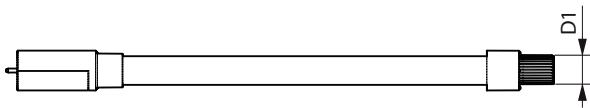

CorePro LED PLL

Versions

LEDtube COR PLL EU 12W 2G11

LEDtube COR PLL EU 8W 2G11

CorePro-LED-Urban-PLL-Mains-18W

Målskisse

Product	D1	D2	A1	A2	A3
CorePro LED Urban PLL Mains 13W 830	17 mm	37 mm	253 mm	315 mm	321 mm
CorePro LED Urban PLL Mains 13W 840	17 mm	37 mm	253 mm	315 mm	321 mm

Product	D1	D2	A1	A2	A3
CorePro LED PLL EM/Mains 16.5W 830 4P	17 mm	38 mm	330 mm	405 mm	412 mm
CorePro LED PLL EM/Mains 16.5W 840 4P	17 mm	38 mm	330 mm	405 mm	412 mm

Product	D1	D2	A1	A2	A3
CorePro LED Urban PLL Mains 18W 830	17 mm	37 mm	335 mm	410 mm	416 mm
CorePro LED Urban PLL Mains 18W 840	17 mm	37 mm	335 mm	410 mm	416 mm