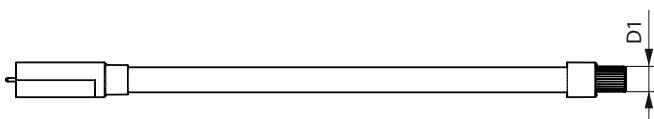

CorePro LED PLL

Versions

LEDtube COR PLL EU 12W 2G11

LEDtube COR PLL EU 8W 2G11

CorePro-LED-Urban-PLL-Mains-18W

Målskisse

Product	D1	D2	A1	A2	A3
CorePro LED Urban PLL Mains 13W 830	17 mm	37 mm	253 mm	315 mm	321 mm
CorePro LED Urban PLL Mains 13W 840	17 mm	37 mm	253 mm	315 mm	321 mm

Product	D1	D2	A1	A2	A3
CorePro LED PLL EM/Mains 16.5W 830 4P	17 mm	38 mm	330 mm	405 mm	412 mm
CorePro LED PLL EM/Mains 16.5W 840 4P	17 mm	38 mm	330 mm	405 mm	412 mm

Product	D1	D2	A1	A2	A3
CorePro LED Urban PLL Mains 18W 830	17 mm	37 mm	335 mm	410 mm	416 mm
CorePro LED Urban PLL Mains 18W 840	17 mm	37 mm	335 mm	410 mm	416 mm