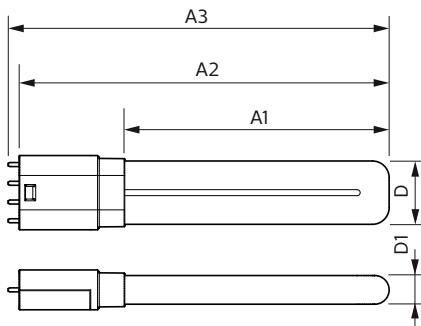

CorePro LED PLL

Målskisse

Product	D1	D	A1	A2	A3
CorePro LED PLL HF 16.5W 830 4P 2G11	17 mm	38 mm	330 mm	405 mm	412 mm
CorePro LED PLL HF 16.5W 840 4P 2G11	17 mm	38 mm	330 mm	405 mm	412 mm
CorePro LED PLL HF 16.5W 865 4P 2G11	17 mm	38 mm	330 mm	405 mm	412 mm

Product	D1	D2	A1	A2	A3
CorePro LED PLL EM/Mains 12W 830 4P	17 mm	38 mm	250 mm	312 mm	319 mm
CorePro LED PLL EM/Mains 12W 840 4P	17 mm	38 mm	250 mm	312 mm	319 mm
CorePro LED PLL HF 12W 830 4P 2G11	17 mm	38 mm	250 mm	312 mm	319 mm
CorePro LED PLL HF 12W 840 4P 2G11	17 mm	38 mm	250 mm	312 mm	319 mm
CorePro LED PLL HF 24W 830 4P 2G11	17 mm	38 mm	453 mm	528 mm	535 mm
CorePro LED PLL HF 24W 840 4P 2G11	17 mm	38 mm	453 mm	528 mm	535 mm
CorePro LED PLL HF 24W 865 4P 2G11	17 mm	38 mm	453 mm	528 mm	535 mm
CorePro LED PLL Mains 24W 830 4P	17 mm	38 mm	453 mm	528 mm	535 mm
CorePro LED PLL Mains 24W 840 4P	17 mm	38 mm	453 mm	528 mm	535 mm

Product	D1	D2	A1	A2	A3
CorePro LED PLL EM/Mains 8W 830 4P	17 mm	38 mm	156 mm	218 mm	224 mm
CorePro LED PLL EM/Mains 8W 840 4P	17 mm	38 mm	156 mm	218 mm	224 mm
CorePro LED PLL HF 8W 830 4P 2G11	17 mm	38 mm	155 mm	217 mm	224 mm
CorePro LED PLL HF 8W 840 4P 2G11	17 mm	38 mm	155 mm	217 mm	224 mm