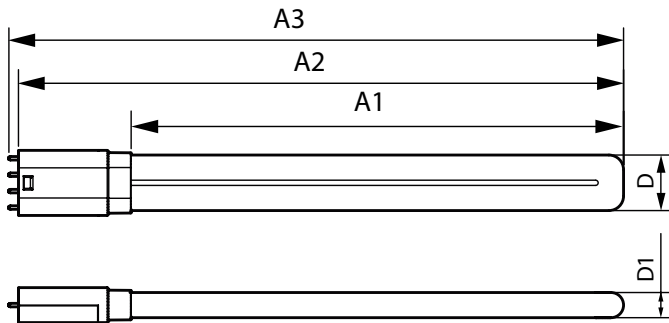

CorePro LED PLL

Målskisse

Product	D1	D	A1	A2	A3
CorePro LED PLL HF 16.5W 830 4P 2G11	17 mm	38 mm	330 mm	405 mm	412 mm
CorePro LED PLL HF 16.5W 840 4P 2G11	17 mm	38 mm	330 mm	405 mm	412 mm
CorePro LED PLL HF 16.5W 865 4P 2G11	17 mm	38 mm	330 mm	405 mm	412 mm

Product	D1	D2	A1	A2	A3
CorePro LED PLL EM/Mains 12W 830 4P	17 mm	38 mm	250 mm	312 mm	319 mm
CorePro LED PLL EM/Mains 12W 840 4P	17 mm	38 mm	250 mm	312 mm	319 mm
CorePro LED PLL HF 12W 830 4P 2G11	17 mm	38 mm	250 mm	312 mm	319 mm
CorePro LED PLL HF 12W 840 4P 2G11	17 mm	38 mm	250 mm	312 mm	319 mm
CorePro LED PLL HF 24W 830 4P 2G11	17 mm	38 mm	453 mm	528 mm	535 mm
CorePro LED PLL HF 24W 840 4P 2G11	17 mm	38 mm	453 mm	528 mm	535 mm
CorePro LED PLL HF 24W 865 4P 2G11	17 mm	38 mm	453 mm	528 mm	535 mm
CorePro LED PLL Mains 24W 830 4P	17 mm	38 mm	453 mm	528 mm	535 mm
CorePro LED PLL Mains 24W 840 4P	17 mm	38 mm	453 mm	528 mm	535 mm

Product	D1	D2	A1	A2	A3
CorePro LED PLL EM/Mains 8W 830 4P	17 mm	38 mm	156 mm	218 mm	224 mm
CorePro LED PLL EM/Mains 8W 840 4P	17 mm	38 mm	156 mm	218 mm	224 mm
CorePro LED PLL HF 8W 830 4P 2G11	17 mm	38 mm	155 mm	217 mm	224 mm
CorePro LED PLL HF 8W 840 4P 2G11	17 mm	38 mm	155 mm	217 mm	224 mm