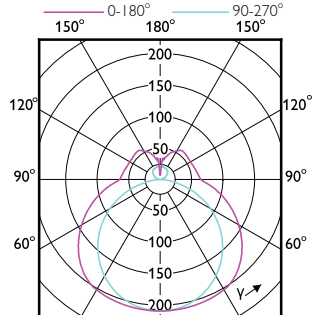

CorePro LED PLL