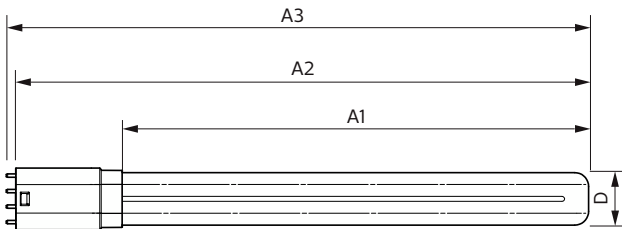

CorePro LED PLL

Versions

LEDtube COR PLL EU 12W 2G11

LEDtube COR PLL EU 8W 2G11

CorePro-LED-Urban-PLL-Mains-18W

Målskisse

Product	D1	D2	A1	A2	A3
CorePro LED Urban PLL Mains 13W 830	17 mm	37 mm	253 mm	315 mm	321 mm
CorePro LED Urban PLL Mains 13W 840	17 mm	37 mm	253 mm	315 mm	321 mm

Product	D1	D2	A1	A2	A3
CorePro LED PLL EM/Mains 16.5W 830 4P	17 mm	38 mm	330 mm	405 mm	412 mm
CorePro LED PLL EM/Mains 16.5W 840 4P	17 mm	38 mm	330 mm	405 mm	412 mm

Product	D1	D2	A1	A2	A3
CorePro LED Urban PLL Mains 18W 830	17 mm	37 mm	335 mm	410 mm	416 mm
CorePro LED Urban PLL Mains 18W 840	17 mm	37 mm	335 mm	410 mm	416 mm