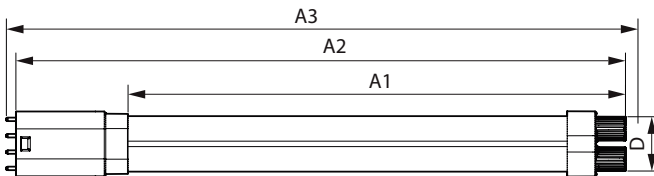

CorePro LED PLL

Versions

LEDtube COR PLL EU 12W 2G11

LEDtube COR PLL EU 8W 2G11

CorePro-LED-Urban-PLL-Mains-18W

Målskisse

Product	D1	D2	A1	A2	A3
CorePro LED Urban PLL Mains 13W 830	17 mm	37 mm	253 mm	315 mm	321 mm
CorePro LED Urban PLL Mains 13W 840	17 mm	37 mm	253 mm	315 mm	321 mm

Product	D1	D2	A1	A2	A3
CorePro LED PLL EM/Mains 16.5W 830 4P	17 mm	38 mm	330 mm	405 mm	412 mm
CorePro LED PLL EM/Mains 16.5W 840 4P	17 mm	38 mm	330 mm	405 mm	412 mm

Product	D1	D2	A1	A2	A3
CorePro LED Urban PLL Mains 18W 830	17 mm	37 mm	335 mm	410 mm	416 mm
CorePro LED Urban PLL Mains 18W 840	17 mm	37 mm	335 mm	410 mm	416 mm