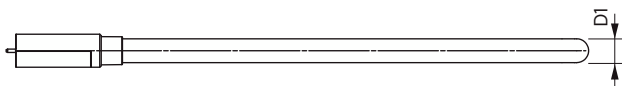

CorePro LED PLL

Versions

LEDtube COR PLL EU 12W 2G11

LEDtube COR PLL EU 8W 2G11

CorePro-LED-Urban-PLL-Mains-18W

Målskisse

Product	D1	D2	A1	A2	A3
CorePro LED Urban PLL Mains 13W 830	17 mm	37 mm	253 mm	315 mm	321 mm
CorePro LED Urban PLL Mains 13W 840	17 mm	37 mm	253 mm	315 mm	321 mm