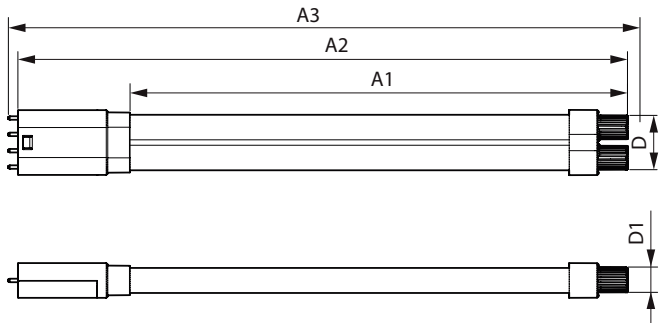

CorePro LED PLL

Maatschets

Product	D1	D2	A1	A2	A3
CorePro LED Urban PLL Mains 18W 830	17 mm	37 mm	335 mm	410 mm	416 mm
CorePro LED Urban PLL Mains 18W 840	17 mm	37 mm	335 mm	410 mm	416 mm