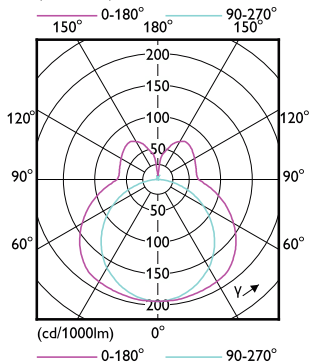

CorePro LED PLL

Order Code	Full Product Name	Bereik omgevingstemperatuur	Energieverbruik kWh/1.000 uur
8719514486805	CorePro LED PLL HF 12W 830 4P 2G11	-20 °C t/m 45 °C	12 kWh
8719514486829	CorePro LED PLL HF 12W 840 4P 2G11	-20 °C t/m 45 °C	12 kWh
8720169157033	CorePro LED PLL EM/Mains 12W 830 4P	-20 °C t/m 45 °C	12 kWh
8720169157057	CorePro LED PLL EM/Mains 12W 840 4P	-20 °C t/m 45 °C	12 kWh
8719514486768	CorePro LED PLL HF 8W 830 4P 2G11	-20 °C t/m 45 °C	8 kWh
8719514486782	CorePro LED PLL HF 8W 840 4P 2G11	-20 °C t/m 45 °C	8 kWh
8720169156999	CorePro LED PLL EM/Mains 8W 830 4P	-20 °C t/m 45 °C	8 kWh
8720169157019	CorePro LED PLL EM/Mains 8W 840 4P	-20 °C t/m 45 °C	8 kWh
8720169287204	CorePro LED Urban PLL Mains 18W 830	-30 tot +45 °C	18 kWh
8720169287228	CorePro LED Urban PLL Mains 18W 840	-30 tot +45 °C	18 kWh