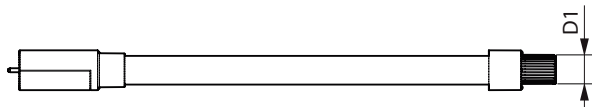

## Versions

CorePro LED PLC 400mm 17W  
2G11 830 2000lm

LEDtube PLL HF 24W 2G11 830 4P  
24D ND

LEDtube COR PLL EU 12W 2G11

LEDtube COR PLL EU 8W 2G11

CorePro-LED-Urban-PLL-  
Mains-18W

## Maatschets

Product	D1	D2	A1	A2	A3
CorePro LED Urban PLL Mains 13W 830	17 mm	37 mm	253 mm	315 mm	321 mm
CorePro LED Urban PLL Mains 13W 840	17 mm	37 mm	253 mm	315 mm	321 mm

Product	D1	D2	A1	A2	A3
CorePro LED PLL EM/Mains 16.5W 830 4P	17 mm	38 mm	330 mm	405 mm	412 mm
CorePro LED PLL EM/Mains 16.5W 840 4P	17 mm	38 mm	330 mm	405 mm	412 mm