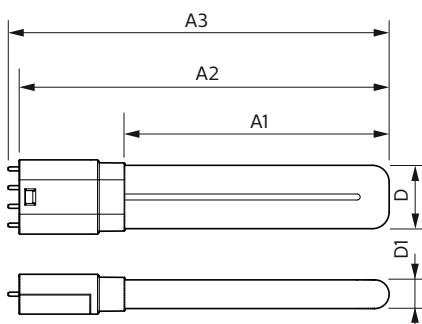

Product	D1	D2	A1	A2	A3
CorePro LED PLL EM/Mains 8W 830 4P	17 mm	38 mm	156 mm	218 mm	224 mm
CorePro LED PLL EM/Mains 8W 840 4P	17 mm	38 mm	156 mm	218 mm	224 mm
CorePro LED PLL HF 8W 830 4P 2G11	17 mm	38 mm	155 mm	217 mm	224 mm
CorePro LED PLL HF 8W 840 4P 2G11	17 mm	38 mm	155 mm	217 mm	224 mm