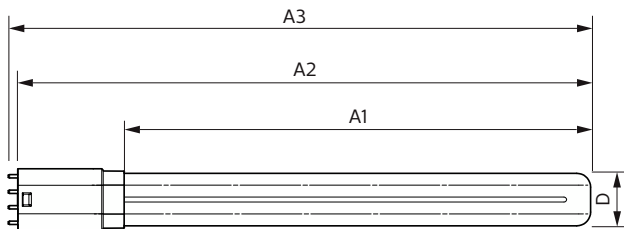

## Maatschets

Product	D1	D2	A1	A2	A3
CorePro LED Urban PLL Mains 13W 830	17 mm	37 mm	253 mm	315 mm	321 mm
CorePro LED Urban PLL Mains 13W 840	17 mm	37 mm	253 mm	315 mm	321 mm

Product	D1	D2	A1	A2	A3
CorePro LED PLL EM/Mains 16.5W 830 4P	17 mm	38 mm	330 mm	405 mm	412 mm
CorePro LED PLL EM/Mains 16.5W 840 4P	17 mm	38 mm	330 mm	405 mm	412 mm