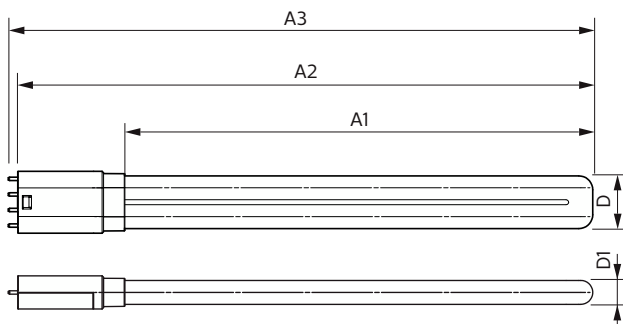

## Maatschets

Product	D1	D2	A1	A2	A3
CorePro LED Urban PLL Mains 18W 830	17 mm	37 mm	335 mm	410 mm	416 mm
CorePro LED Urban PLL Mains 18W 840	17 mm	37 mm	335 mm	410 mm	416 mm

Product	D1	D	A1	A2	A3
CorePro LED PLL HF 16.5W 830 4P 2G11	17 mm	38 mm	330 mm	405 mm	412 mm
CorePro LED PLL HF 16.5W 840 4P 2G11	17 mm	38 mm	330 mm	405 mm	412 mm
CorePro LED PLL HF 16.5W 865 4P 2G11	17 mm	38 mm	330 mm	405 mm	412 mm