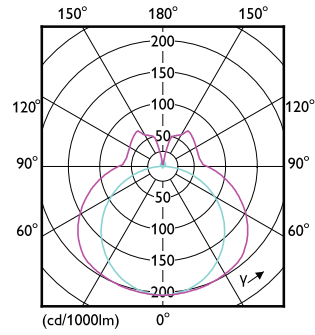

CorePro LED PLL

Order Code	Full Product Name	Bereik omgevingstemperatuur	Energieverbruik kWh/1.000 uur
8719514486805	CorePro LED PLL HF 12W 830 4P 2G11	-20 °C t/m 45 °C	12 kWh
8719514486829	CorePro LED PLL HF 12W 840 4P 2G11	-20 °C t/m 45 °C	12 kWh
8720169157033	CorePro LED PLL EM/Mains 12W 830 4P	-20 °C t/m 45 °C	12 kWh
8720169157057	CorePro LED PLL EM/Mains 12W 840 4P	-20 °C t/m 45 °C	12 kWh
8719514486768	CorePro LED PLL HF 8W 830 4P 2G11	-20 °C t/m 45 °C	8 kWh
8719514486782	CorePro LED PLL HF 8W 840 4P 2G11	-20 °C t/m 45 °C	8 kWh
8720169156999	CorePro LED PLL EM/Mains 8W 830 4P	-20 °C t/m 45 °C	8 kWh
8720169157019	CorePro LED PLL EM/Mains 8W 840 4P	-20 °C t/m 45 °C	8 kWh
8720169287204	CorePro LED Urban PLL Mains 18W 830	-30 tot +45 °C	18 kWh
8720169287228	CorePro LED Urban PLL Mains 18W 840	-30 tot +45 °C	18 kWh