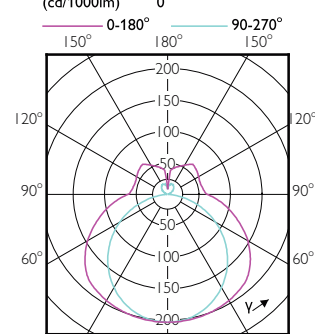

CorePro LED PLL

Order Code	Full Product Name	Bereik omgevingstemperatuur	Energieverbruik kWh/1.000 uur
8719514486805	CorePro LED PLL HF 12W 830 4P 2G11	-20 °C t/m 45 °C	12 kWh
8719514486829	CorePro LED PLL HF 12W 840 4P 2G11	-20 °C t/m 45 °C	12 kWh
8720169157033	CorePro LED PLL EM/Mains 12W 830 4P	-20 °C t/m 45 °C	12 kWh
8720169157057	CorePro LED PLL EM/Mains 12W 840 4P	-20 °C t/m 45 °C	12 kWh
8719514486768	CorePro LED PLL HF 8W 830 4P 2G11	-20 °C t/m 45 °C	8 kWh
8719514486782	CorePro LED PLL HF 8W 840 4P 2G11	-20 °C t/m 45 °C	8 kWh
8720169156999	CorePro LED PLL EM/Mains 8W 830 4P	-20 °C t/m 45 °C	8 kWh
8720169157019	CorePro LED PLL EM/Mains 8W 840 4P	-20 °C t/m 45 °C	8 kWh
8720169287204	CorePro LED Urban PLL Mains 18W 830	-30 tot +45 °C	18 kWh
8720169287228	CorePro LED Urban PLL Mains 18W 840	-30 tot +45 °C	18 kWh