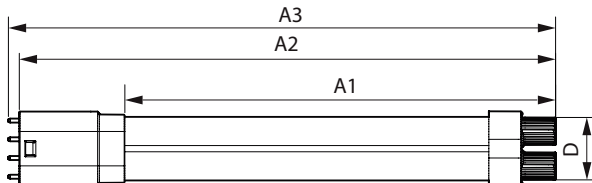

## Versions

CorePro LED PLC 400mm 17W  
2G11 830 2000lm

LEDtube PLL HF 24W 2G11 830 4P  
24D ND

LEDtube COR PLL EU 12W 2G11

LEDtube COR PLL EU 8W 2G11

CorePro-LED-Urban-PLL-  
Mains-18W

## Maatschets

Product	D1	D2	A1	A2	A3
CorePro LED Urban PLL Mains 13W 830	17 mm	37 mm	253 mm	315 mm	321 mm
CorePro LED Urban PLL Mains 13W 840	17 mm	37 mm	253 mm	315 mm	321 mm

Product	D1	D2	A1	A2	A3
CorePro LED PLL EM/Mains 16.5W 830 4P	17 mm	38 mm	330 mm	405 mm	412 mm
CorePro LED PLL EM/Mains 16.5W 840 4P	17 mm	38 mm	330 mm	405 mm	412 mm