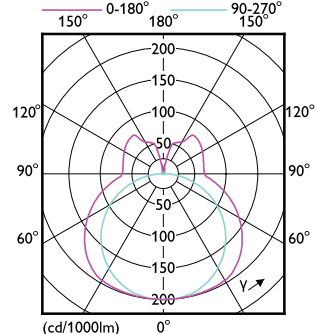

CorePro LED PLL

Order Code	Full Product Name	Bereik omgevingstemperatuur	Energieverbruik kWh/1.000 uur
8719514486805	CorePro LED PLL HF 12W 830 4P 2G11	-20 °C t/m 45 °C	12 kWh
8719514486829	CorePro LED PLL HF 12W 840 4P 2G11	-20 °C t/m 45 °C	12 kWh
8720169157033	CorePro LED PLL EM/Mains 12W 830 4P	-20 °C t/m 45 °C	12 kWh
8720169157057	CorePro LED PLL EM/Mains 12W 840 4P	-20 °C t/m 45 °C	12 kWh
8719514486768	CorePro LED PLL HF 8W 830 4P 2G11	-20 °C t/m 45 °C	8 kWh
8719514486782	CorePro LED PLL HF 8W 840 4P 2G11	-20 °C t/m 45 °C	8 kWh
8720169156999	CorePro LED PLL EM/Mains 8W 830 4P	-20 °C t/m 45 °C	8 kWh
8720169157019	CorePro LED PLL EM/Mains 8W 840 4P	-20 °C t/m 45 °C	8 kWh
8720169287204	CorePro LED Urban PLL Mains 18W 830	-30 tot +45 °C	18 kWh
8720169287228	CorePro LED Urban PLL Mains 18W 840	-30 tot +45 °C	18 kWh