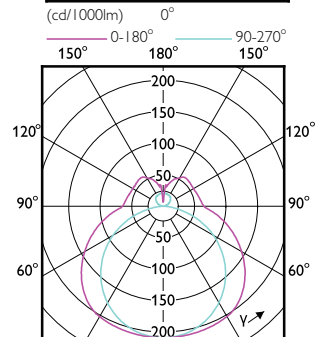

CorePro LED PLL

Order Code	Full Product Name	Bereik omgevingstemperatuur	Energieverbruik kWh/1.000 uur
8719514486805	CorePro LED PLL HF 12W 830 4P 2G11	-20 °C t/m 45 °C	12 kWh
8719514486829	CorePro LED PLL HF 12W 840 4P 2G11	-20 °C t/m 45 °C	12 kWh
8720169157033	CorePro LED PLL EM/Mains 12W 830 4P	-20 °C t/m 45 °C	12 kWh
8720169157057	CorePro LED PLL EM/Mains 12W 840 4P	-20 °C t/m 45 °C	12 kWh
8719514486768	CorePro LED PLL HF 8W 830 4P 2G11	-20 °C t/m 45 °C	8 kWh
8719514486782	CorePro LED PLL HF 8W 840 4P 2G11	-20 °C t/m 45 °C	8 kWh
8720169156999	CorePro LED PLL EM/Mains 8W 830 4P	-20 °C t/m 45 °C	8 kWh
8720169157019	CorePro LED PLL EM/Mains 8W 840 4P	-20 °C t/m 45 °C	8 kWh
8720169287204	CorePro LED Urban PLL Mains 18W 830	-30 tot +45 °C	18 kWh
8720169287228	CorePro LED Urban PLL Mains 18W 840	-30 tot +45 °C	18 kWh