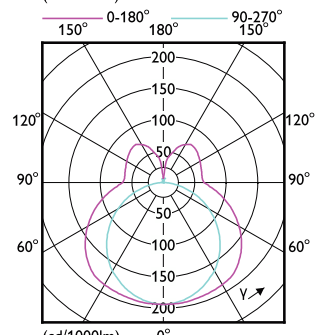

CorePro LED PLL

Order Code	Full Product Name	Bereik omgevingstemperatuur	Energieverbruik kWh/1.000 uur
8719514486805	CorePro LED PLL HF 12W 830 4P 2G11	-20 °C t/m 45 °C	12 kWh
8719514486829	CorePro LED PLL HF 12W 840 4P 2G11	-20 °C t/m 45 °C	12 kWh
8720169157033	CorePro LED PLL EM/Mains 12W 830 4P	-20 °C t/m 45 °C	12 kWh
8720169157057	CorePro LED PLL EM/Mains 12W 840 4P	-20 °C t/m 45 °C	12 kWh
8719514486768	CorePro LED PLL HF 8W 830 4P 2G11	-20 °C t/m 45 °C	8 kWh
8719514486782	CorePro LED PLL HF 8W 840 4P 2G11	-20 °C t/m 45 °C	8 kWh
8720169156999	CorePro LED PLL EM/Mains 8W 830 4P	-20 °C t/m 45 °C	8 kWh
8720169157019	CorePro LED PLL EM/Mains 8W 840 4P	-20 °C t/m 45 °C	8 kWh
8720169287204	CorePro LED Urban PLL Mains 18W 830	-30 tot +45 °C	18 kWh
8720169287228	CorePro LED Urban PLL Mains 18W 840	-30 tot +45 °C	18 kWh