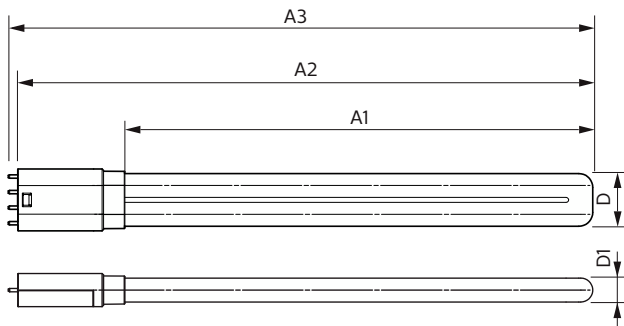

CorePro LED PLL

Maatschets

Product	D1	D	A1	A2	A3
CorePro LED PLL HF 16.5W 830 4P 2G11	17 mm	38 mm	330 mm	405 mm	412 mm
CorePro LED PLL HF 16.5W 840 4P 2G11	17 mm	38 mm	330 mm	405 mm	412 mm
CorePro LED PLL HF 16.5W 865 4P 2G11	17 mm	38 mm	330 mm	405 mm	412 mm

Product	D1	D2	A1	A2	A3
CorePro LED PLL EM/Mains 12W 830 4P	17 mm	38 mm	250 mm	312 mm	319 mm
CorePro LED PLL EM/Mains 12W 840 4P	17 mm	38 mm	250 mm	312 mm	319 mm
CorePro LED PLL HF 12W 830 4P 2G11	17 mm	38 mm	250 mm	312 mm	319 mm
CorePro LED PLL HF 12W 840 4P 2G11	17 mm	38 mm	250 mm	312 mm	319 mm
CorePro LED PLL HF 24W 830 4P 2G11	17 mm	38 mm	453 mm	528 mm	535 mm
CorePro LED PLL HF 24W 840 4P 2G11	17 mm	38 mm	453 mm	528 mm	535 mm
CorePro LED PLL HF 24W 865 4P 2G11	17 mm	38 mm	453 mm	528 mm	535 mm
CorePro LED PLL Mains 24W 830 4P	17 mm	38 mm	453 mm	528 mm	535 mm
CorePro LED PLL Mains 24W 840 4P	17 mm	38 mm	453 mm	528 mm	535 mm

Product	D1	D2	A1	A2	A3
CorePro LED PLL EM/Mains 8W 830 4P	17 mm	38 mm	156 mm	218 mm	224 mm
CorePro LED PLL EM/Mains 8W 840 4P	17 mm	38 mm	156 mm	218 mm	224 mm
CorePro LED PLL HF 8W 830 4P 2G11	17 mm	38 mm	155 mm	217 mm	224 mm
CorePro LED PLL HF 8W 840 4P 2G11	17 mm	38 mm	155 mm	217 mm	224 mm