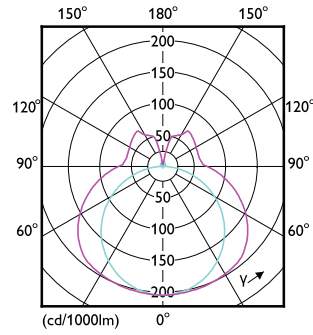

CorePro LED PLL

Order Code	Full Product Name	Bereik omgevingstemperatuur	Energieverbruik kWh/1.000 uur
8719514486805	CorePro LED PLL HF 12W 830 4P 2G11	-20 °C t/m 45 °C	12 kWh
8719514486829	CorePro LED PLL HF 12W 840 4P 2G11	-20 °C t/m 45 °C	12 kWh
8720169157033	CorePro LED PLL EM/Mains 12W 830 4P	-20 °C t/m 45 °C	12 kWh
8720169157057	CorePro LED PLL EM/Mains 12W 840 4P	-20 °C t/m 45 °C	12 kWh
8719514486768	CorePro LED PLL HF 8W 830 4P 2G11	-20 °C t/m 45 °C	8 kWh
8719514486782	CorePro LED PLL HF 8W 840 4P 2G11	-20 °C t/m 45 °C	8 kWh
8720169156999	CorePro LED PLL EM/Mains 8W 830 4P	-20 °C t/m 45 °C	8 kWh
8720169157019	CorePro LED PLL EM/Mains 8W 840 4P	-20 °C t/m 45 °C	8 kWh
8720169287204	CorePro LED Urban PLL Mains 18W 830	-30 tot +45 °C	18 kWh
8720169287228	CorePro LED Urban PLL Mains 18W 840	-30 tot +45 °C	18 kWh