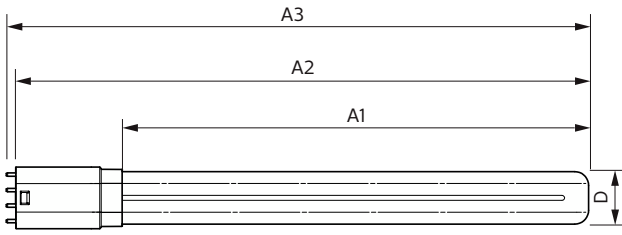

Versions

CorePro LED PLC 400mm 17W
2G11 830 2000lm

Maatschets

Product	D1	D2	A1	A2	A3
CorePro LED Urban PLL Mains 13W 830	17 mm	37 mm	253 mm	315 mm	321 mm
CorePro LED Urban PLL Mains 13W 840	17 mm	37 mm	253 mm	315 mm	321 mm