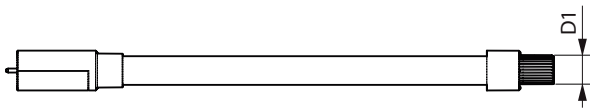

Versions

CorePro LED PLC 400mm 17W
2G11 830 2000lm

Maatschets

Product	D1	D2	A1	A2	A3
CorePro LED Urban PLL Mains 13W 830	17 mm	37 mm	253 mm	315 mm	321 mm
CorePro LED Urban PLL Mains 13W 840	17 mm	37 mm	253 mm	315 mm	321 mm