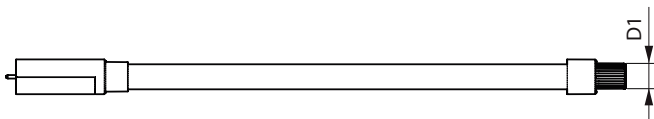

Versions

CorePro LED PLC 400mm 17W
2G11 830 2000lm

Maatschets

Product	D1	D2	A1	A2	A3
CorePro LED Urban PLL Mains 13W 830	17 mm	37 mm	253 mm	315 mm	321 mm
CorePro LED Urban PLL Mains 13W 840	17 mm	37 mm	253 mm	315 mm	321 mm