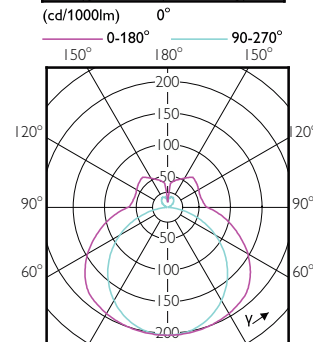

CorePro LED PLL

Order Code	Full Product Name	Bereik omgevingstemperatuur	Energieverbruik kWh/1.000 uur
8719514486805	CorePro LED PLL HF 12W 830 4P 2G11	-20 °C t/m 45 °C	12 kWh
8719514486829	CorePro LED PLL HF 12W 840 4P 2G11	-20 °C t/m 45 °C	12 kWh
8720169157033	CorePro LED PLL EM/Mains 12W 830 4P	-20 °C t/m 45 °C	12 kWh
8720169157057	CorePro LED PLL EM/Mains 12W 840 4P	-20 °C t/m 45 °C	12 kWh
8719514486768	CorePro LED PLL HF 8W 830 4P 2G11	-20 °C t/m 45 °C	8 kWh
8719514486782	CorePro LED PLL HF 8W 840 4P 2G11	-20 °C t/m 45 °C	8 kWh
8720169156999	CorePro LED PLL EM/Mains 8W 830 4P	-20 °C t/m 45 °C	8 kWh
8720169157019	CorePro LED PLL EM/Mains 8W 840 4P	-20 °C t/m 45 °C	8 kWh
8720169287204	CorePro LED Urban PLL Mains 18W 830	-30 tot +45 °C	18 kWh
8720169287228	CorePro LED Urban PLL Mains 18W 840	-30 tot +45 °C	18 kWh