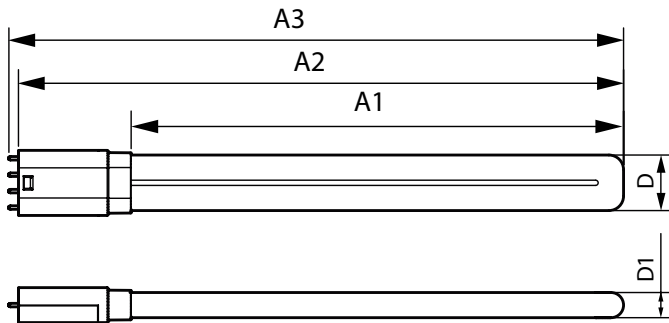

CorePro LED PLL

Maatschets

Product	D1	D	A1	A2	A3
CorePro LED PLL HF 16.5W 830 4P 2G11	17 mm	38 mm	330 mm	405 mm	412 mm
CorePro LED PLL HF 16.5W 840 4P 2G11	17 mm	38 mm	330 mm	405 mm	412 mm
CorePro LED PLL HF 16.5W 865 4P 2G11	17 mm	38 mm	330 mm	405 mm	412 mm

Product	D1	D2	A1	A2	A3
CorePro LED PLL EM/Mains 12W 830 4P	17 mm	38 mm	250 mm	312 mm	319 mm
CorePro LED PLL EM/Mains 12W 840 4P	17 mm	38 mm	250 mm	312 mm	319 mm
CorePro LED PLL HF 12W 830 4P 2G11	17 mm	38 mm	250 mm	312 mm	319 mm
CorePro LED PLL HF 12W 840 4P 2G11	17 mm	38 mm	250 mm	312 mm	319 mm
CorePro LED PLL HF 24W 830 4P 2G11	17 mm	38 mm	453 mm	528 mm	535 mm
CorePro LED PLL HF 24W 840 4P 2G11	17 mm	38 mm	453 mm	528 mm	535 mm
CorePro LED PLL HF 24W 865 4P 2G11	17 mm	38 mm	453 mm	528 mm	535 mm
CorePro LED PLL Mains 24W 830 4P	17 mm	38 mm	453 mm	528 mm	535 mm
CorePro LED PLL Mains 24W 840 4P	17 mm	38 mm	453 mm	528 mm	535 mm

Product	D1	D2	A1	A2	A3
CorePro LED PLL EM/Mains 8W 830 4P	17 mm	38 mm	156 mm	218 mm	224 mm
CorePro LED PLL EM/Mains 8W 840 4P	17 mm	38 mm	156 mm	218 mm	224 mm
CorePro LED PLL HF 8W 830 4P 2G11	17 mm	38 mm	155 mm	217 mm	224 mm
CorePro LED PLL HF 8W 840 4P 2G11	17 mm	38 mm	155 mm	217 mm	224 mm