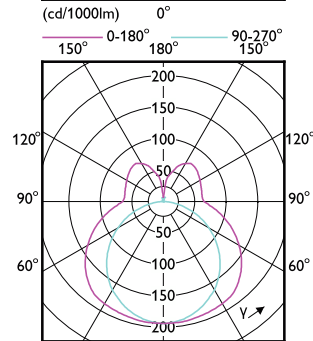

CorePro LED PLL

Order Code	Full Product Name	Bereik omgevingstemperatuur	Energieverbruik kWh/1.000 uur
8719514486805	CorePro LED PLL HF 12W 830 4P 2G11	-20 °C t/m 45 °C	12 kWh
8719514486829	CorePro LED PLL HF 12W 840 4P 2G11	-20 °C t/m 45 °C	12 kWh
8720169157033	CorePro LED PLL EM/Mains 12W 830 4P	-20 °C t/m 45 °C	12 kWh
8720169157057	CorePro LED PLL EM/Mains 12W 840 4P	-20 °C t/m 45 °C	12 kWh
8719514486768	CorePro LED PLL HF 8W 830 4P 2G11	-20 °C t/m 45 °C	8 kWh
8719514486782	CorePro LED PLL HF 8W 840 4P 2G11	-20 °C t/m 45 °C	8 kWh
8720169156999	CorePro LED PLL EM/Mains 8W 830 4P	-20 °C t/m 45 °C	8 kWh
8720169157019	CorePro LED PLL EM/Mains 8W 840 4P	-20 °C t/m 45 °C	8 kWh
8720169287204	CorePro LED Urban PLL Mains 18W 830	-30 tot +45 °C	18 kWh
8720169287228	CorePro LED Urban PLL Mains 18W 840	-30 tot +45 °C	18 kWh