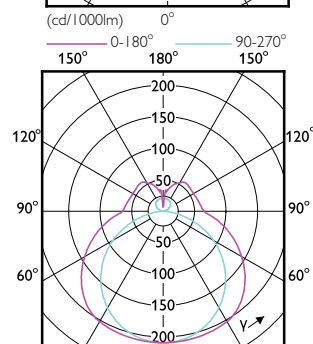

CorePro LED PLL

Order Code	Full Product Name	Bereik omgevingstemperatuur	Energieverbruik kWh/1.000 uur
8719514486805	CorePro LED PLL HF 12W 830 4P 2G11	-20 °C t/m 45 °C	12 kWh
8719514486829	CorePro LED PLL HF 12W 840 4P 2G11	-20 °C t/m 45 °C	12 kWh
8720169157033	CorePro LED PLL EM/Mains 12W 830 4P	-20 °C t/m 45 °C	12 kWh
8720169157057	CorePro LED PLL EM/Mains 12W 840 4P	-20 °C t/m 45 °C	12 kWh
8719514486768	CorePro LED PLL HF 8W 830 4P 2G11	-20 °C t/m 45 °C	8 kWh
8719514486782	CorePro LED PLL HF 8W 840 4P 2G11	-20 °C t/m 45 °C	8 kWh
8720169156999	CorePro LED PLL EM/Mains 8W 830 4P	-20 °C t/m 45 °C	8 kWh
8720169157019	CorePro LED PLL EM/Mains 8W 840 4P	-20 °C t/m 45 °C	8 kWh
8720169287204	CorePro LED Urban PLL Mains 18W 830	-30 tot +45 °C	18 kWh
8720169287228	CorePro LED Urban PLL Mains 18W 840	-30 tot +45 °C	18 kWh