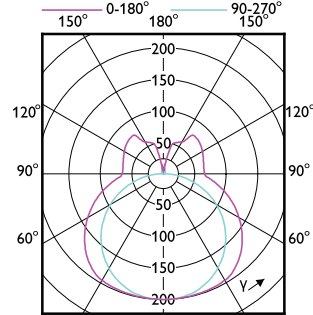

CorePro LED PLL

Order Code	Full Product Name	Bereik omgevingstemperatuur	Energieverbruik kWh/1.000 uur
8719514486805	CorePro LED PLL HF 12W 830 4P 2G11	-20 °C t/m 45 °C	12 kWh
8719514486829	CorePro LED PLL HF 12W 840 4P 2G11	-20 °C t/m 45 °C	12 kWh
8720169157033	CorePro LED PLL EM/Mains 12W 830 4P	-20 °C t/m 45 °C	12 kWh
8720169157057	CorePro LED PLL EM/Mains 12W 840 4P	-20 °C t/m 45 °C	12 kWh
8719514486768	CorePro LED PLL HF 8W 830 4P 2G11	-20 °C t/m 45 °C	8 kWh
8719514486782	CorePro LED PLL HF 8W 840 4P 2G11	-20 °C t/m 45 °C	8 kWh
8720169156999	CorePro LED PLL EM/Mains 8W 830 4P	-20 °C t/m 45 °C	8 kWh
8720169157019	CorePro LED PLL EM/Mains 8W 840 4P	-20 °C t/m 45 °C	8 kWh
8720169287204	CorePro LED Urban PLL Mains 18W 830	-30 tot +45 °C	18 kWh
8720169287228	CorePro LED Urban PLL Mains 18W 840	-30 tot +45 °C	18 kWh