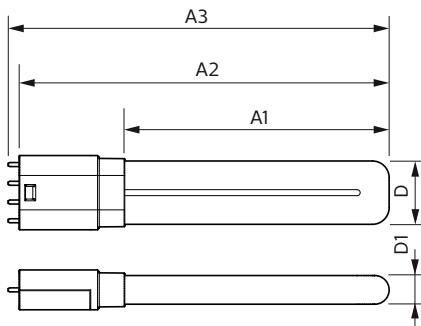

CorePro LED PLL

Maatschets

Product	D1	D	A1	A2	A3
CorePro LED PLL HF 16.5W 830 4P 2G11	17 mm	38 mm	330 mm	405 mm	412 mm
CorePro LED PLL HF 16.5W 840 4P 2G11	17 mm	38 mm	330 mm	405 mm	412 mm
CorePro LED PLL HF 16.5W 865 4P 2G11	17 mm	38 mm	330 mm	405 mm	412 mm

Product	D1	D2	A1	A2	A3
CorePro LED PLL EM/Mains 12W 830 4P	17 mm	38 mm	250 mm	312 mm	319 mm
CorePro LED PLL EM/Mains 12W 840 4P	17 mm	38 mm	250 mm	312 mm	319 mm
CorePro LED PLL HF 12W 830 4P 2G11	17 mm	38 mm	250 mm	312 mm	319 mm
CorePro LED PLL HF 12W 840 4P 2G11	17 mm	38 mm	250 mm	312 mm	319 mm
CorePro LED PLL HF 24W 830 4P 2G11	17 mm	38 mm	453 mm	528 mm	535 mm
CorePro LED PLL HF 24W 840 4P 2G11	17 mm	38 mm	453 mm	528 mm	535 mm
CorePro LED PLL HF 24W 865 4P 2G11	17 mm	38 mm	453 mm	528 mm	535 mm
CorePro LED PLL Mains 24W 830 4P	17 mm	38 mm	453 mm	528 mm	535 mm
CorePro LED PLL Mains 24W 840 4P	17 mm	38 mm	453 mm	528 mm	535 mm

Product	D1	D2	A1	A2	A3
CorePro LED PLL EM/Mains 8W 830 4P	17 mm	38 mm	156 mm	218 mm	224 mm
CorePro LED PLL EM/Mains 8W 840 4P	17 mm	38 mm	156 mm	218 mm	224 mm
CorePro LED PLL HF 8W 830 4P 2G11	17 mm	38 mm	155 mm	217 mm	224 mm
CorePro LED PLL HF 8W 840 4P 2G11	17 mm	38 mm	155 mm	217 mm	224 mm