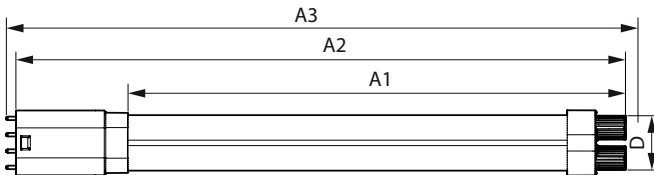

Versions

CorePro LED PLC 400mm 17W
2G11 830 2000lm

Maatschets

Product	D1	D2	A1	A2	A3
CorePro LED Urban PLL Mains 13W 830	17 mm	37 mm	253 mm	315 mm	321 mm
CorePro LED Urban PLL Mains 13W 840	17 mm	37 mm	253 mm	315 mm	321 mm