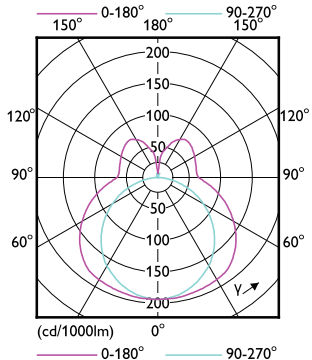

CorePro LED PLL

Order Code	Full Product Name	Bereik omgevingstemperatuur	Energieverbruik kWh/1.000 uur
8719514486805	CorePro LED PLL HF 12W 830 4P 2G11	-20 °C t/m 45 °C	12 kWh
8719514486829	CorePro LED PLL HF 12W 840 4P 2G11	-20 °C t/m 45 °C	12 kWh
8720169157033	CorePro LED PLL EM/Mains 12W 830 4P	-20 °C t/m 45 °C	12 kWh
8720169157057	CorePro LED PLL EM/Mains 12W 840 4P	-20 °C t/m 45 °C	12 kWh
8719514486768	CorePro LED PLL HF 8W 830 4P 2G11	-20 °C t/m 45 °C	8 kWh
8719514486782	CorePro LED PLL HF 8W 840 4P 2G11	-20 °C t/m 45 °C	8 kWh
8720169156999	CorePro LED PLL EM/Mains 8W 830 4P	-20 °C t/m 45 °C	8 kWh
8720169157019	CorePro LED PLL EM/Mains 8W 840 4P	-20 °C t/m 45 °C	8 kWh
8720169287204	CorePro LED Urban PLL Mains 18W 830	-30 tot +45 °C	18 kWh
8720169287228	CorePro LED Urban PLL Mains 18W 840	-30 tot +45 °C	18 kWh