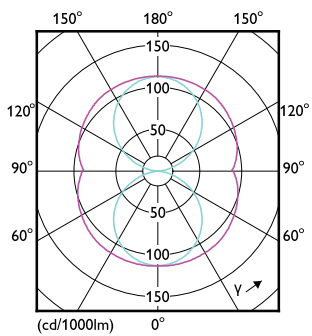

CorePro LED PLL

Order Code	Full Product Name	Bereik omgevingstemperatuur	Energieverbruik kWh/1.000 uur
8719514486805	CorePro LED PLL HF 12W 830 4P 2G11	-20 °C t/m 45 °C	12 kWh
8719514486829	CorePro LED PLL HF 12W 840 4P 2G11	-20 °C t/m 45 °C	12 kWh
8720169157033	CorePro LED PLL EM/Mains 12W 830 4P	-20 °C t/m 45 °C	12 kWh
8720169157057	CorePro LED PLL EM/Mains 12W 840 4P	-20 °C t/m 45 °C	12 kWh
8719514486768	CorePro LED PLL HF 8W 830 4P 2G11	-20 °C t/m 45 °C	8 kWh
8719514486782	CorePro LED PLL HF 8W 840 4P 2G11	-20 °C t/m 45 °C	8 kWh
8720169156999	CorePro LED PLL EM/Mains 8W 830 4P	-20 °C t/m 45 °C	8 kWh
8720169157019	CorePro LED PLL EM/Mains 8W 840 4P	-20 °C t/m 45 °C	8 kWh
8720169287204	CorePro LED Urban PLL Mains 18W 830	-30 tot +45 °C	18 kWh
8720169287228	CorePro LED Urban PLL Mains 18W 840	-30 tot +45 °C	18 kWh