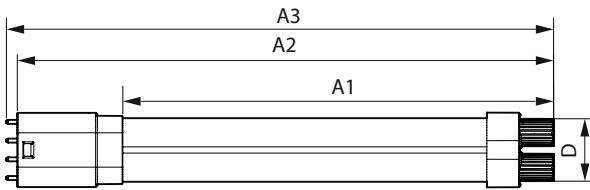

Versions

CorePro LED PLC 400mm 17W
2G11 830 2000lm

Maatschets

Product	D1	D2	A1	A2	A3
CorePro LED Urban PLL Mains 13W 830	17 mm	37 mm	253 mm	315 mm	321 mm
CorePro LED Urban PLL Mains 13W 840	17 mm	37 mm	253 mm	315 mm	321 mm