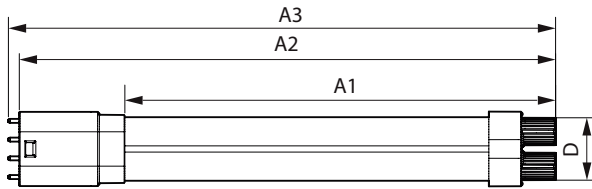

## Dimensional drawing

Product	D1	D2	A1	A2	A3
CorePro LED Urban PLL Mains 13W 830	17 mm	37 mm	253 mm	315 mm	321 mm
CorePro LED Urban PLL Mains 13W 840	17 mm	37 mm	253 mm	315 mm	321 mm

Product	D1	D2	A1	A2	A3
CorePro LED PLL EM/Mains 16.5W 830 4P	17 mm	38 mm	330 mm	405 mm	412 mm
CorePro LED PLL EM/Mains 16.5W 840 4P	17 mm	38 mm	330 mm	405 mm	412 mm