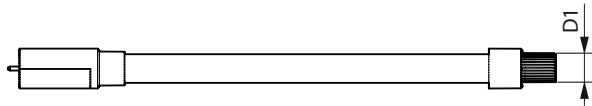

## Versions

CorePro-LED-Urban-PLL-Mains-13W

LEDtube COR PLL EU 12W 2G11

CorePro-LED-Urban-PLL-Mains-18W

## Dimensional drawing

Product	D1	D2	A1	A2	A3
CorePro LED Urban PLL Mains 13W 830	17 mm	37 mm	253 mm	315 mm	321 mm
CorePro LED Urban PLL Mains 13W 840	17 mm	37 mm	253 mm	315 mm	321 mm

Product	D1	D2	A1	A2	A3
CorePro LED PLL EM/Mains 16.5W 830 4P	17 mm	38 mm	330 mm	405 mm	412 mm
CorePro LED PLL EM/Mains 16.5W 840 4P	17 mm	38 mm	330 mm	405 mm	412 mm