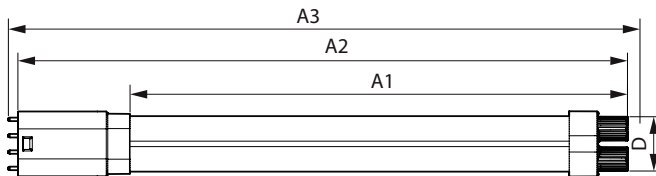

## Dimensional drawing

Product	D1	D2	A1	A2	A3
CorePro LED Urban PLL Mains 13W 830	17 mm	37 mm	253 mm	315 mm	321 mm
CorePro LED Urban PLL Mains 13W 840	17 mm	37 mm	253 mm	315 mm	321 mm

Product	D1	D2	A1	A2	A3
CorePro LED PLL EM/Mains 16.5W 830 4P	17 mm	38 mm	330 mm	405 mm	412 mm
CorePro LED PLL EM/Mains 16.5W 840 4P	17 mm	38 mm	330 mm	405 mm	412 mm