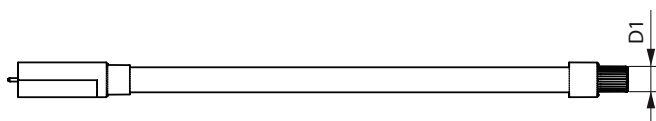

## Versions

CorePro-LED-Urban-PLL-Mains-13W

LEDtube COR PLL EU 12W 2G11

CorePro-LED-Urban-PLL-Mains-18W

## Dimensional drawing

Product	D1	D2	A1	A2	A3
CorePro LED Urban PLL Mains 13W 830	17 mm	37 mm	253 mm	315 mm	321 mm
CorePro LED Urban PLL Mains 13W 840	17 mm	37 mm	253 mm	315 mm	321 mm

Product	D1	D2	A1	A2	A3
CorePro LED PLL EM/Mains 16.5W 830 4P	17 mm	38 mm	330 mm	405 mm	412 mm
CorePro LED PLL EM/Mains 16.5W 840 4P	17 mm	38 mm	330 mm	405 mm	412 mm