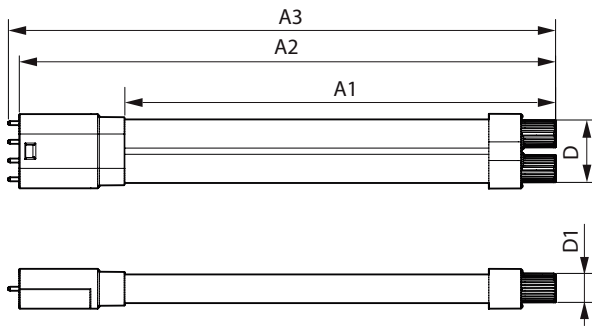

## Dimensional drawing

Product	D1	D	A1	A2	A3
LED PLL HF 26W 840 4P 2G11 1PK 10/1	17 mm	38 mm	453 mm	528 mm	535 mm
LED PLL HF 26W 857 4P 2G11 1PK 10/1	17 mm	38 mm	453 mm	528 mm	535 mm

Product	D1	D2	A1	A2	A3
CorePro LED Urban PLL Mains 13W 830	17 mm	37 mm	253 mm	315 mm	321 mm
CorePro LED Urban PLL Mains 13W 840	17 mm	37 mm	253 mm	315 mm	321 mm