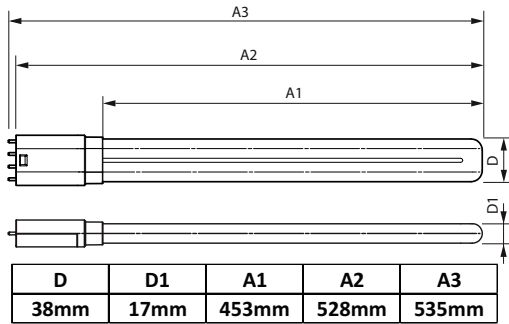

## Dimensional drawing

Product	D1	D	A1	A2	A3
LED PLL HF 26W 840 4P 2G11 1PK 10/1	17 mm	38 mm	453 mm	528 mm	535 mm
LED PLL HF 26W 857 4P 2G11 1PK 10/1	17 mm	38 mm	453 mm	528 mm	535 mm

Product	D1	D2	A1	A2	A3
CorePro LED Urban PLL Mains 13W 830	17 mm	37 mm	253 mm	315 mm	321 mm
CorePro LED Urban PLL Mains 13W 840	17 mm	37 mm	253 mm	315 mm	321 mm