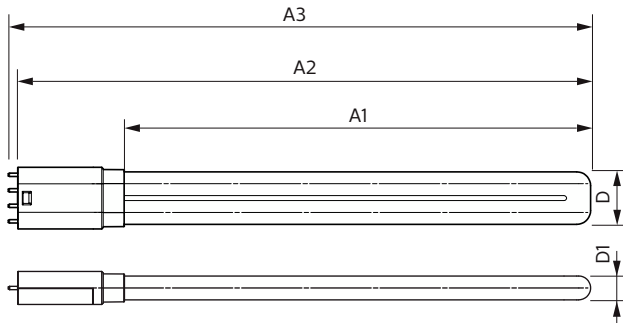

## Dimensional drawing

Product	D1	D	A1	A2	A3
LED PLL HF 26W 840 4P 2G11 1PK 10/1	17 mm	38 mm	453 mm	528 mm	535 mm
LED PLL HF 26W 857 4P 2G11 1PK 10/1	17 mm	38 mm	453 mm	528 mm	535 mm

Product	D1	D2	A1	A2	A3
CorePro LED Urban PLL Mains 13W 830	17 mm	37 mm	253 mm	315 mm	321 mm
CorePro LED Urban PLL Mains 13W 840	17 mm	37 mm	253 mm	315 mm	321 mm