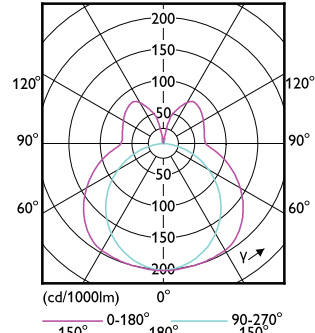

CorePro LED PLL