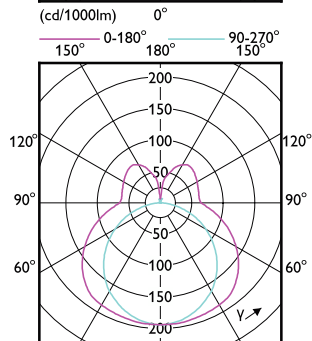

Order Code	Full Product Name	Εύρος θερμοκρασίας περιβάλλοντος	Κατανάλωση ενέργειας kWh/1000 ώρες
05093900	CorePro LED PLL HF/Mains 12W 840 4P	-20 έως +45 °C	12 kWh
05087800	CorePro LED PLL HF/Mains 8W 830 4P	-20 έως +45 °C	8 kWh
05089200	CorePro LED PLL HF/Mains 8W 840 4P	-20 έως +45 °C	8 kWh
82839700	CorePro LED PLL HF 24W 830 4P 2G11	-20 °C έως +45 °C	24 kWh
82841000	CorePro LED PLL HF 24W 840 4P 2G11	-20 °C έως +45 °C	24 kWh
82843400	CorePro LED PLL HF 24W 865 4P 2G11	-20 °C έως +45 °C	24 kWh
15711800	CorePro LED PLL Mains 24W 830 4P	-20 °C έως +45 °C	24 kWh
15713200	CorePro LED PLL Mains 24W 840 4P	-20 °C έως +45 °C	24 kWh
28716700	CorePro LED Urban PLL Mains 13W 830	-30 έως +45 °C	13 kWh
28718100	CorePro LED Urban PLL Mains 13W 840	-30 έως +45 °C	13 kWh
48680500	CorePro LED PLL HF 12W 830 4P 2G11	-20 °C έως +45 °C	12 kWh
48682900	CorePro LED PLL HF 12W 840 4P 2G11	-20 °C έως +45 °C	12 kWh
15703300	CorePro LED PLL EM/Mains 12W 830 4P	-20 °C έως +45 °C	12 kWh
15705700	CorePro LED PLL EM/Mains 12W 840 4P	-20 °C έως +45 °C	12 kWh
48676800	CorePro LED PLL HF 8W 830 4P 2G11	-20 °C έως +45 °C	8 kWh
48678200	CorePro LED PLL HF 8W 840 4P 2G11	-20 °C έως +45 °C	8 kWh
15699900	CorePro LED PLL EM/Mains 8W 830 4P	-20 °C έως +45 °C	8 kWh
15701900	CorePro LED PLL EM/Mains 8W 840 4P	-20 °C έως +45 °C	8 kWh
28720400	CorePro LED Urban PLL Mains 18W 830	-30 έως +45 °C	18 kWh
28722800	CorePro LED Urban PLL Mains 18W 840	-30 έως +45 °C	18 kWh