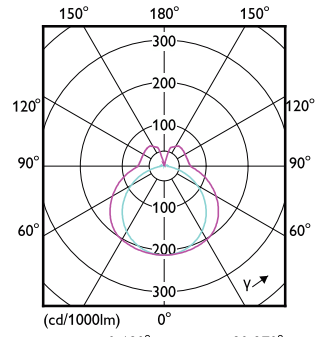

CorePro LED PLL