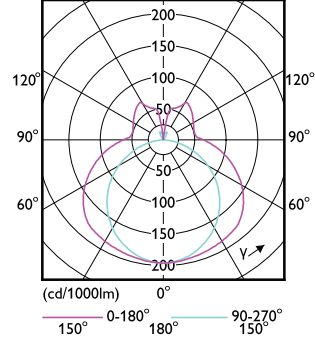

CorePro LED PLL