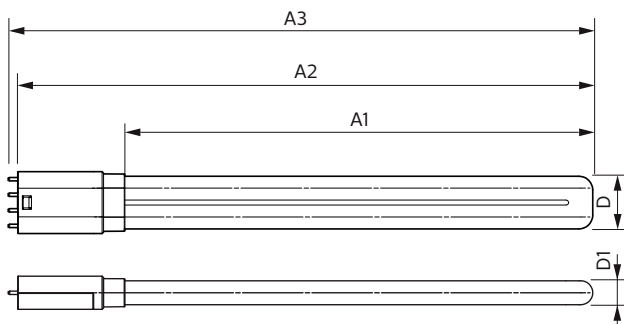

Σχεδιάγραμμα διαστάσεων

Product	D1	D2	A1	A2	A3
CorePro LED Urban PLL Mains 18W 830	17 mm	37 mm	335 mm	410 mm	416 mm
CorePro LED Urban PLL Mains 18W 840	17 mm	37 mm	335 mm	410 mm	416 mm

Product	D1	D	A1	A2	A3
CorePro LED PLL HF/Mains 12W 830 4P	17 mm	38 mm	228 mm	312 mm	319 mm
CorePro LED PLL HF/Mains 12W 840 4P	17 mm	38 mm	228 mm	312 mm	319 mm
CorePro LED PLL HF/Mains 16.5W 830 4P	17 mm	38 mm	290 mm	405 mm	412 mm
CorePro LED PLL HF/Mains 16.5W 840 4P	17 mm	38 mm	290 mm	405 mm	412 mm
CorePro LED PLL HF/Mains 24W 830 4P	17 mm	38 mm	413 mm	528 mm	535 mm
CorePro LED PLL HF/Mains 24W 840 4P	17 mm	38 mm	413 mm	528 mm	535 mm
CorePro LED PLL HF/Mains 8W 830 4P	17 mm	38 mm	134 mm	218 mm	224 mm
CorePro LED PLL HF/Mains 8W 840 4P	17 mm	38 mm	134 mm	218 mm	224 mm

Product	D1	D	A1	A2	A3
CorePro LED PLL HF 16.5W 830 4P 2G11	17 mm	38 mm	330 mm	405 mm	412 mm
CorePro LED PLL HF 16.5W 840 4P 2G11	17 mm	38 mm	330 mm	405 mm	412 mm
CorePro LED PLL HF 16.5W 865 4P 2G11	17 mm	38 mm	330 mm	405 mm	412 mm

Product	D1	D2	A1	A2	A3
CorePro LED PLL EM/Mains 12W 830 4P	17 mm	38 mm	250 mm	312 mm	319 mm
CorePro LED PLL EM/Mains 12W 840 4P	17 mm	38 mm	250 mm	312 mm	319 mm
CorePro LED PLL HF 12W 830 4P 2G11	17 mm	38 mm	250 mm	312 mm	319 mm
CorePro LED PLL HF 12W 840 4P 2G11	17 mm	38 mm	250 mm	312 mm	319 mm
CorePro LED PLL HF 24W 830 4P 2G11	17 mm	38 mm	453 mm	528 mm	535 mm
CorePro LED PLL HF 24W 840 4P 2G11	17 mm	38 mm	453 mm	528 mm	535 mm
CorePro LED PLL HF 24W 865 4P 2G11	17 mm	38 mm	453 mm	528 mm	535 mm
CorePro LED PLL Mains 24W 830 4P	17 mm	38 mm	453 mm	528 mm	535 mm
CorePro LED PLL Mains 24W 840 4P	17 mm	38 mm	453 mm	528 mm	535 mm