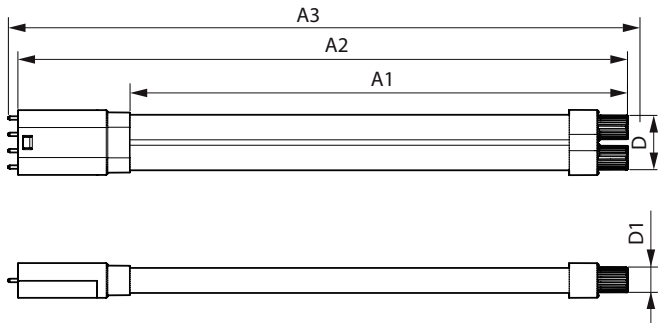

Σχεδιάγραμμα διαστάσεων

Product	D1	D2	A1	A2	A3
CorePro LED Urban PLL Mains 18W 830	17 mm	37 mm	335 mm	410 mm	416 mm
CorePro LED Urban PLL Mains 18W 840	17 mm	37 mm	335 mm	410 mm	416 mm

Product	D1	D	A1	A2	A3
CorePro LED PLL HF/Mains 12W 830 4P	17 mm	38 mm	228 mm	312 mm	319 mm
CorePro LED PLL HF/Mains 12W 840 4P	17 mm	38 mm	228 mm	312 mm	319 mm
CorePro LED PLL HF/Mains 16.5W 830 4P	17 mm	38 mm	290 mm	405 mm	412 mm
CorePro LED PLL HF/Mains 16.5W 840 4P	17 mm	38 mm	290 mm	405 mm	412 mm
CorePro LED PLL HF/Mains 24W 830 4P	17 mm	38 mm	413 mm	528 mm	535 mm
CorePro LED PLL HF/Mains 24W 840 4P	17 mm	38 mm	413 mm	528 mm	535 mm
CorePro LED PLL HF/Mains 8W 830 4P	17 mm	38 mm	134 mm	218 mm	224 mm
CorePro LED PLL HF/Mains 8W 840 4P	17 mm	38 mm	134 mm	218 mm	224 mm

Product	D1	D	A1	A2	A3
CorePro LED PLL HF 16.5W 830 4P 2G11	17 mm	38 mm	330 mm	405 mm	412 mm
CorePro LED PLL HF 16.5W 840 4P 2G11	17 mm	38 mm	330 mm	405 mm	412 mm
CorePro LED PLL HF 16.5W 865 4P 2G11	17 mm	38 mm	330 mm	405 mm	412 mm

Product	D1	D2	A1	A2	A3
CorePro LED PLL EM/Mains 12W 830 4P	17 mm	38 mm	250 mm	312 mm	319 mm
CorePro LED PLL EM/Mains 12W 840 4P	17 mm	38 mm	250 mm	312 mm	319 mm
CorePro LED PLL HF 12W 830 4P 2G11	17 mm	38 mm	250 mm	312 mm	319 mm
CorePro LED PLL HF 12W 840 4P 2G11	17 mm	38 mm	250 mm	312 mm	319 mm
CorePro LED PLL HF 24W 830 4P 2G11	17 mm	38 mm	453 mm	528 mm	535 mm
CorePro LED PLL HF 24W 840 4P 2G11	17 mm	38 mm	453 mm	528 mm	535 mm
CorePro LED PLL HF 24W 865 4P 2G11	17 mm	38 mm	453 mm	528 mm	535 mm
CorePro LED PLL Mains 24W 830 4P	17 mm	38 mm	453 mm	528 mm	535 mm
CorePro LED PLL Mains 24W 840 4P	17 mm	38 mm	453 mm	528 mm	535 mm