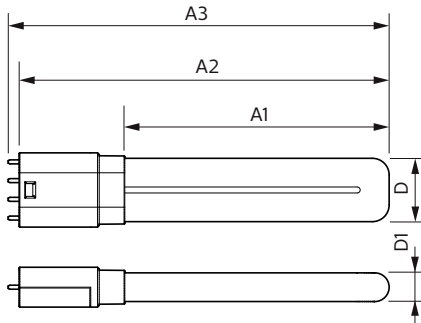

CorePro LED PLL

Σχεδιάγραμμα διαστάσεων

Product	D1	D2	A1	A2	A3
CorePro LED PLL EM/Mains 8W 830 4P	17 mm	38 mm	156 mm	218 mm	224 mm
CorePro LED PLL EM/Mains 8W 840 4P	17 mm	38 mm	156 mm	218 mm	224 mm
CorePro LED PLL HF 8W 830 4P 2G11	17 mm	38 mm	155 mm	217 mm	224 mm
CorePro LED PLL HF 8W 840 4P 2G11	17 mm	38 mm	155 mm	217 mm	224 mm

Γενικές πληροφορίες

Βάση-κάλυμμα	2G11
Ονομαστική διάρκεια ζωής	30.000 h

Τεχνικά χαρακτηριστικά φωτισμού

LLMF στο τέλος της ονομαστικής διάρκειας ζωής (ονομ.)	70 %

Χαρακτηριστικά ηλεκτρικής λειτουργίας

Χρόνος έναρξης (ονομ.)	0,5 s

Συστήματα ελέγχου και ρύθμιση της έντασης

Με ρύθμιση έντασης	Όχι

Μηχανικά εξαρτήματα και Περιβλημα

Σχήμα λαμπτήρα	PL-L

Γενικές πληροφορίες

Order Code	Full Product Name	Κύκλος λειτουργίας
05095300	CorePro LED PLL HF/Mains 16.5W 830 4P	200.000
05097700	CorePro LED PLL HF/Mains 16.5W 840 4P	200.000
05099100	CorePro LED PLL HF/Mains 24W 830 4P	200.000
05101100	CorePro LED PLL HF/Mains 24W 840 4P	200.000
73966200	CorePro LED PLL HF 16.5W 830 4P 2G11	50.000
73974700	CorePro LED PLL HF 16.5W 840 4P 2G11	50.000
73976100	CorePro LED PLL HF 16.5W 865 4P 2G11	50.000
15707100	CorePro LED PLL EM/Mains 16.5W 830 4P	200.000
15709500	CorePro LED PLL EM/Mains 16.5W 840 4P	200.000
05091500	CorePro LED PLL HF/Mains 12W 830 4P	200.000
05093900	CorePro LED PLL HF/Mains 12W 840 4P	200.000
05087800	CorePro LED PLL HF/Mains 8W 830 4P	200.000
05089200	CorePro LED PLL HF/Mains 8W 840 4P	200.000
82839700	CorePro LED PLL HF 24W 830 4P 2G11	50.000
82841000	CorePro LED PLL HF 24W 840 4P 2G11	50.000

Order Code	Full Product Name	Κύκλος λειτουργίας
82843400	CorePro LED PLL HF 24W 865 4P 2G11	50.000
15711800	CorePro LED PLL Mains 24W 830 4P	200.000
15713200	CorePro LED PLL Mains 24W 840 4P	200.000
28716700	CorePro LED Urban PLL Mains 13W 830	200.000
28718100	CorePro LED Urban PLL Mains 13W 840	200.000
48680500	CorePro LED PLL HF 12W 830 4P 2G11	50.000
48682900	CorePro LED PLL HF 12W 840 4P 2G11	50.000
15703300	CorePro LED PLL EM/Mains 12W 830 4P	200.000
15705700	CorePro LED PLL EM/Mains 12W 840 4P	200.000
48676800	CorePro LED PLL HF 8W 830 4P 2G11	50.000
48678200	CorePro LED PLL HF 8W 840 4P 2G11	50.000
15699900	CorePro LED PLL EM/Mains 8W 830 4P	200.000
15701900	CorePro LED PLL EM/Mains 8W 840 4P	200.000
28720400	CorePro LED Urban PLL Mains 18W 830	200.000
28722800	CorePro LED Urban PLL Mains 18W 840	200.000

Τεχνικά χαρακτηριστικά φωτισμού