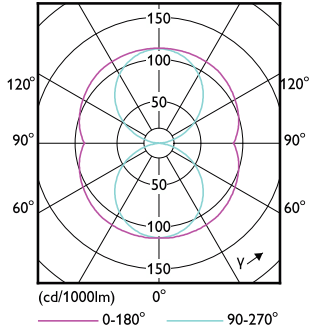

CorePro LED PLL