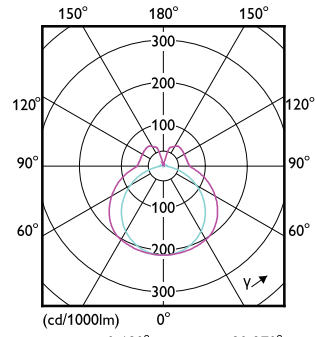

CorePro LED PLL