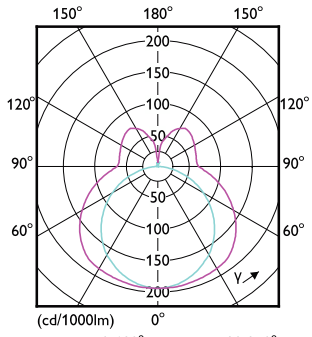

CorePro LED PLL