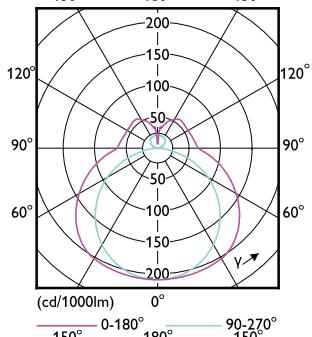

CorePro LED PLL