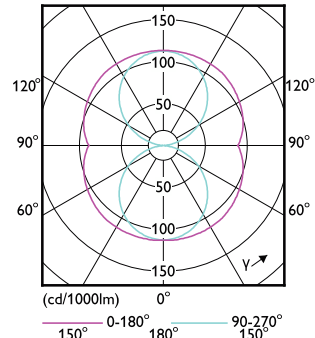

CorePro LED PLL