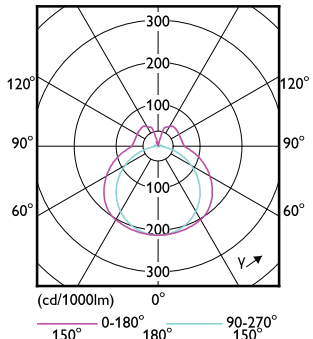

CorePro LED PLL