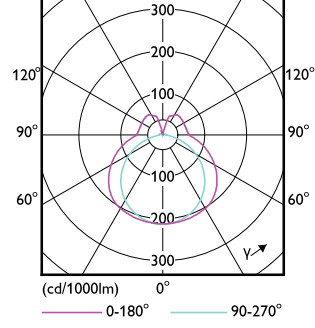

CorePro LED PLL