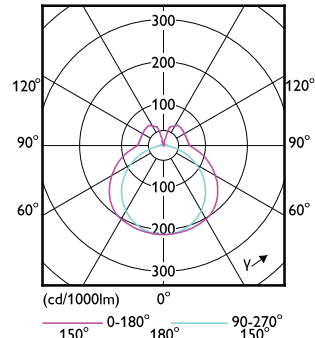

CorePro LED PLL