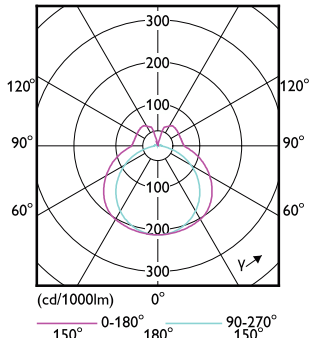

CorePro LED PLL