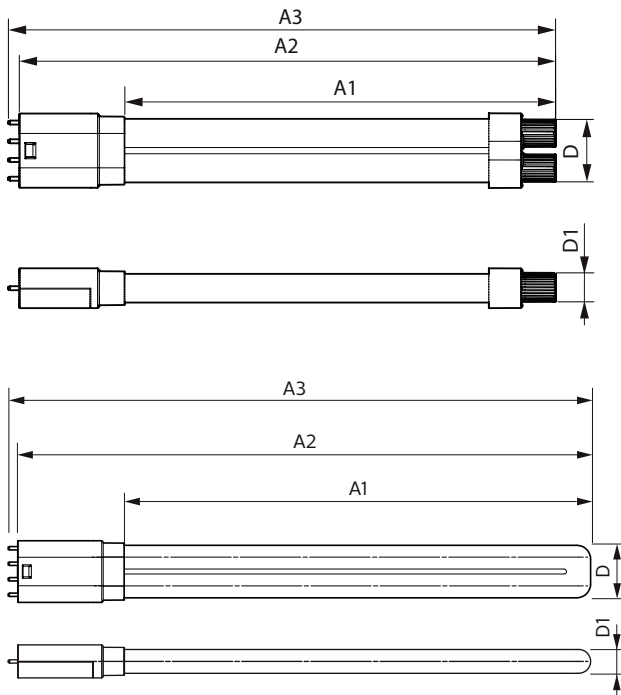

## Σχεδιάγραμμα διαστάσεων

Product	D1	D2	A1	A2	A3
CorePro LED Urban PLL Mains 13W 830	17 mm	37 mm	253 mm	315 mm	321 mm
CorePro LED Urban PLL Mains 13W 840	17 mm	37 mm	253 mm	315 mm	321 mm

Product	D1	D2	A1	A2	A3
CorePro LED PLL EM/Mains 16.5W 830 4P	17 mm	38 mm	330 mm	405 mm	412 mm
CorePro LED PLL EM/Mains 16.5W 840 4P	17 mm	38 mm	330 mm	405 mm	412 mm