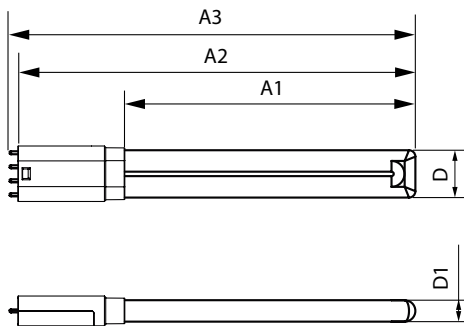

## Σχεδιάγραμμα διαστάσεων

Product	D1	D2	A1	A2	A3
CorePro LED Urban PLL Mains 13W 830	17 mm	37 mm	253 mm	315 mm	321 mm
CorePro LED Urban PLL Mains 13W 840	17 mm	37 mm	253 mm	315 mm	321 mm

Product	D1	D2	A1	A2	A3
CorePro LED PLL EM/Mains 16.5W 830 4P	17 mm	38 mm	330 mm	405 mm	412 mm
CorePro LED PLL EM/Mains 16.5W 840 4P	17 mm	38 mm	330 mm	405 mm	412 mm

## Σχεδιάγραμμα διαστάσεων

Product	D1	D2	A1	A2	A3
CorePro LED Urban PLL Mains 18W 830	17 mm	37 mm	335 mm	410 mm	416 mm
CorePro LED Urban PLL Mains 18W 840	17 mm	37 mm	335 mm	410 mm	416 mm

Product	D1	D	A1	A2	A3
CorePro LED PLL HF/Mains 12W 830 4P	17 mm	38 mm	228 mm	312 mm	319 mm
CorePro LED PLL HF/Mains 12W 840 4P	17 mm	38 mm	228 mm	312 mm	319 mm
CorePro LED PLL HF/Mains 16.5W 830 4P	17 mm	38 mm	290 mm	405 mm	412 mm
CorePro LED PLL HF/Mains 16.5W 840 4P	17 mm	38 mm	290 mm	405 mm	412 mm
CorePro LED PLL HF/Mains 24W 830 4P	17 mm	38 mm	413 mm	528 mm	535 mm
CorePro LED PLL HF/Mains 24W 840 4P	17 mm	38 mm	413 mm	528 mm	535 mm
CorePro LED PLL HF/Mains 8W 830 4P	17 mm	38 mm	134 mm	218 mm	224 mm
CorePro LED PLL HF/Mains 8W 840 4P	17 mm	38 mm	134 mm	218 mm	224 mm