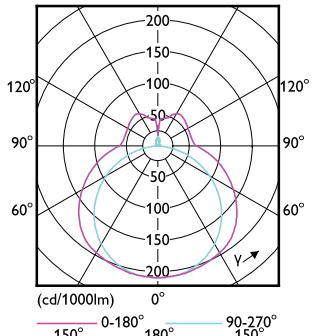

CorePro LED PLL