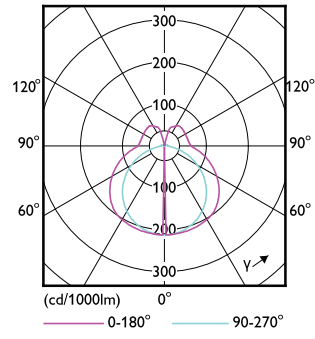

CorePro LED PLL