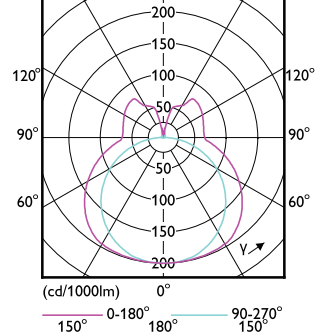

CorePro LED PLL