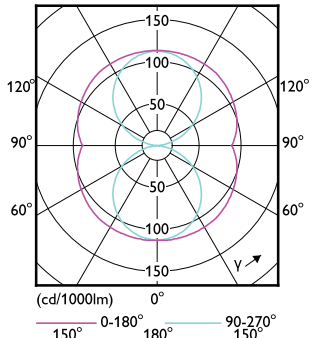

CorePro LED PLL