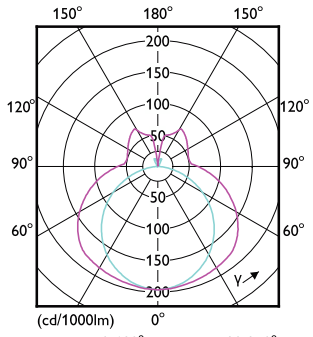

CorePro LED PLL