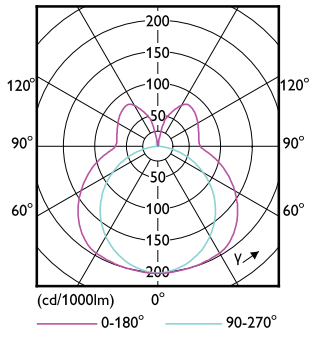

CorePro LED PLL