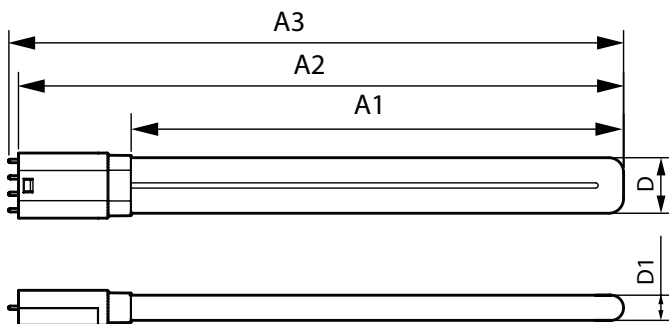

## Σχεδιάγραμμα διαστάσεων

Product	D1	D2	A1	A2	A3
CorePro LED Urban PLL Mains 13W 830	17 mm	37 mm	253 mm	315 mm	321 mm
CorePro LED Urban PLL Mains 13W 840	17 mm	37 mm	253 mm	315 mm	321 mm

Product	D1	D2	A1	A2	A3
CorePro LED PLL EM/Mains 16.5W 830 4P	17 mm	38 mm	330 mm	405 mm	412 mm
CorePro LED PLL EM/Mains 16.5W 840 4P	17 mm	38 mm	330 mm	405 mm	412 mm

## Σχεδιάγραμμα διαστάσεων

Product	D1	D2	A1	A2	A3
CorePro LED Urban PLL Mains 18W 830	17 mm	37 mm	335 mm	410 mm	416 mm
CorePro LED Urban PLL Mains 18W 840	17 mm	37 mm	335 mm	410 mm	416 mm

Product	D1	D	A1	A2	A3
CorePro LED PLL HF/Mains 12W 830 4P	17 mm	38 mm	228 mm	312 mm	319 mm
CorePro LED PLL HF/Mains 12W 840 4P	17 mm	38 mm	228 mm	312 mm	319 mm
CorePro LED PLL HF/Mains 16.5W 830 4P	17 mm	38 mm	290 mm	405 mm	412 mm
CorePro LED PLL HF/Mains 16.5W 840 4P	17 mm	38 mm	290 mm	405 mm	412 mm
CorePro LED PLL HF/Mains 24W 830 4P	17 mm	38 mm	413 mm	528 mm	535 mm
CorePro LED PLL HF/Mains 24W 840 4P	17 mm	38 mm	413 mm	528 mm	535 mm
CorePro LED PLL HF/Mains 8W 830 4P	17 mm	38 mm	134 mm	218 mm	224 mm
CorePro LED PLL HF/Mains 8W 840 4P	17 mm	38 mm	134 mm	218 mm	224 mm