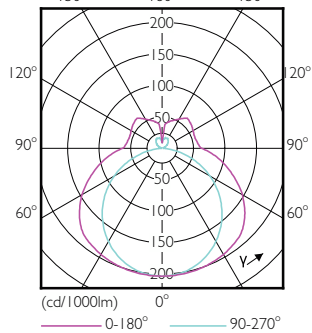

CorePro LED PLL