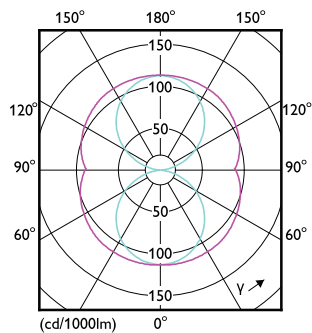

Order Code	Full Product Name	Εύρος θερμοκρασίας περιβάλλοντος	Κατανάλωση ενέργειας kWh/1000 ώρες
05093900	CorePro LED PLL HF/Mains 12W 840 4P	-20 έως +45 °C	12 kWh
05087800	CorePro LED PLL HF/Mains 8W 830 4P	-20 έως +45 °C	8 kWh
05089200	CorePro LED PLL HF/Mains 8W 840 4P	-20 έως +45 °C	8 kWh
82839700	CorePro LED PLL HF 24W 830 4P 2G11	-20 °C έως +45 °C	24 kWh
82841000	CorePro LED PLL HF 24W 840 4P 2G11	-20 °C έως +45 °C	24 kWh
82843400	CorePro LED PLL HF 24W 865 4P 2G11	-20 °C έως +45 °C	24 kWh
15711800	CorePro LED PLL Mains 24W 830 4P	-20 °C έως +45 °C	24 kWh
15713200	CorePro LED PLL Mains 24W 840 4P	-20 °C έως +45 °C	24 kWh
28716700	CorePro LED Urban PLL Mains 13W 830	-30 έως +45 °C	13 kWh
28718100	CorePro LED Urban PLL Mains 13W 840	-30 έως +45 °C	13 kWh
48680500	CorePro LED PLL HF 12W 830 4P 2G11	-20 °C έως +45 °C	12 kWh
48682900	CorePro LED PLL HF 12W 840 4P 2G11	-20 °C έως +45 °C	12 kWh
15703300	CorePro LED PLL EM/Mains 12W 830 4P	-20 °C έως +45 °C	12 kWh
15705700	CorePro LED PLL EM/Mains 12W 840 4P	-20 °C έως +45 °C	12 kWh
48676800	CorePro LED PLL HF 8W 830 4P 2G11	-20 °C έως +45 °C	8 kWh
48678200	CorePro LED PLL HF 8W 840 4P 2G11	-20 °C έως +45 °C	8 kWh
15699900	CorePro LED PLL EM/Mains 8W 830 4P	-20 °C έως +45 °C	8 kWh
15701900	CorePro LED PLL EM/Mains 8W 840 4P	-20 °C έως +45 °C	8 kWh
28720400	CorePro LED Urban PLL Mains 18W 830	-30 έως +45 °C	18 kWh
28722800	CorePro LED Urban PLL Mains 18W 840	-30 έως +45 °C	18 kWh