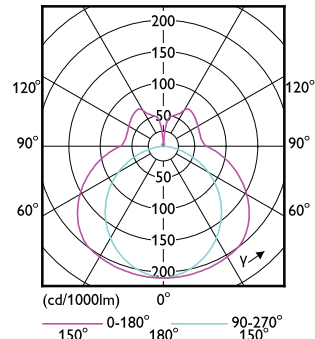

CorePro LED PLL