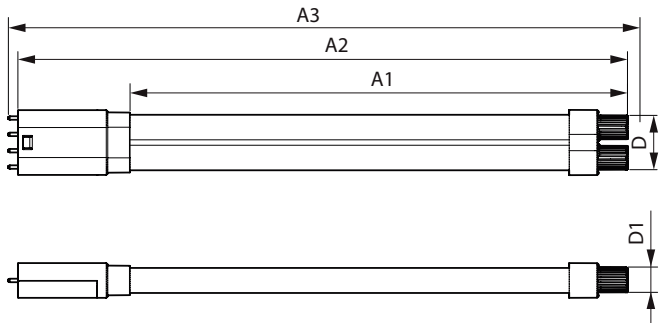

CorePro LED PLL

Målskitse

Product	D1	D2	A1	A2	A3
CorePro LED Urban PLL Mains 18W 830	17 mm	37 mm	335 mm	410 mm	416 mm
CorePro LED Urban PLL Mains 18W 840	17 mm	37 mm	335 mm	410 mm	416 mm