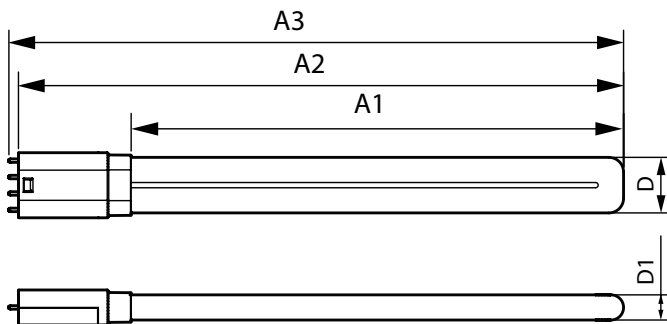

Versions

CorePro-LED-Urban-PLL-Mains-13W

LEDtube COR PLL EU 8W 2G11

Målskitse

Product	D1	D2	A1	A2	A3
CorePro LED Urban PLL Mains 13W 830	17 mm	37 mm	253 mm	315 mm	321 mm
CorePro LED Urban PLL Mains 13W 840	17 mm	37 mm	253 mm	315 mm	321 mm

Product	D1	D2	A1	A2	A3
CorePro LED PLL EM/Mains 16.5W 830 4P	17 mm	38 mm	330 mm	405 mm	412 mm
CorePro LED PLL EM/Mains 16.5W 840 4P	17 mm	38 mm	330 mm	405 mm	412 mm

CorePro LED PLL

Målskitse

Product	D1	D2	A1	A2	A3
CorePro LED Urban PLL Mains 18W 830	17 mm	37 mm	335 mm	410 mm	416 mm
CorePro LED Urban PLL Mains 18W 840	17 mm	37 mm	335 mm	410 mm	416 mm