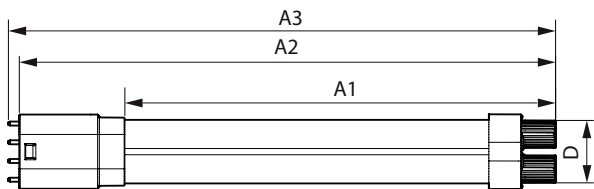

Versions

CorePro-LED-Urban-PLL-Mains-13W

LEDtube COR PLL EU 8W 2G11

Målskitse

Product	D1	D2	A1	A2	A3
CorePro LED Urban PLL Mains 13W 830	17 mm	37 mm	253 mm	315 mm	321 mm
CorePro LED Urban PLL Mains 13W 840	17 mm	37 mm	253 mm	315 mm	321 mm

Product	D1	D2	A1	A2	A3
CorePro LED PLL EM/Mains 16.5W 830 4P	17 mm	38 mm	330 mm	405 mm	412 mm
CorePro LED PLL EM/Mains 16.5W 840 4P	17 mm	38 mm	330 mm	405 mm	412 mm

CorePro LED PLL

Målskitse

Product	D1	D2	A1	A2	A3
CorePro LED Urban PLL Mains 18W 830	17 mm	37 mm	335 mm	410 mm	416 mm
CorePro LED Urban PLL Mains 18W 840	17 mm	37 mm	335 mm	410 mm	416 mm