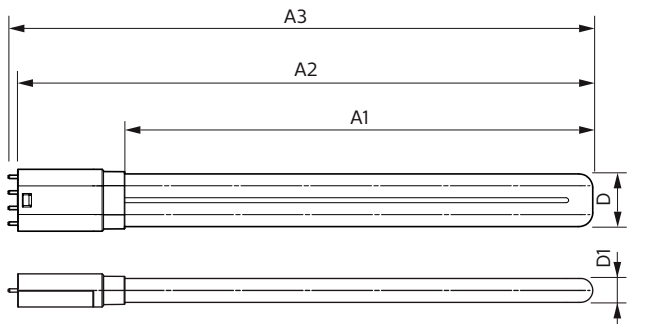

Product	D1	D2	A1	A2	A3
CorePro LED PLL EM/Mains 12W 830 4P	17 mm	38 mm	250 mm	312 mm	319 mm
CorePro LED PLL EM/Mains 12W 840 4P	17 mm	38 mm	250 mm	312 mm	319 mm
CorePro LED PLL HF 12W 830 4P 2G11	17 mm	38 mm	250 mm	312 mm	319 mm
CorePro LED PLL HF 12W 840 4P 2G11	17 mm	38 mm	250 mm	312 mm	319 mm
CorePro LED PLL HF 24W 830 4P 2G11	17 mm	38 mm	453 mm	528 mm	535 mm
CorePro LED PLL HF 24W 840 4P 2G11	17 mm	38 mm	453 mm	528 mm	535 mm
CorePro LED PLL HF 24W 865 4P 2G11	17 mm	38 mm	453 mm	528 mm	535 mm
CorePro LED PLL Mains 24W 830 4P	17 mm	38 mm	453 mm	528 mm	535 mm
CorePro LED PLL Mains 24W 840 4P	17 mm	38 mm	453 mm	528 mm	535 mm