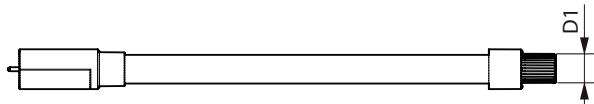

Versions

CorePro-LED-Urban-PLL-Mains-13W

LEDtube COR PLL EU 8W 2G11

Målskitse

Product	D1	D2	A1	A2	A3
CorePro LED Urban PLL Mains 13W 830	17 mm	37 mm	253 mm	315 mm	321 mm
CorePro LED Urban PLL Mains 13W 840	17 mm	37 mm	253 mm	315 mm	321 mm

Product	D1	D2	A1	A2	A3
CorePro LED PLL EM/Mains 16.5W 830 4P	17 mm	38 mm	330 mm	405 mm	412 mm
CorePro LED PLL EM/Mains 16.5W 840 4P	17 mm	38 mm	330 mm	405 mm	412 mm

CorePro LED PLL

Målskitse

Product	D1	D2	A1	A2	A3
CorePro LED Urban PLL Mains 18W 830	17 mm	37 mm	335 mm	410 mm	416 mm
CorePro LED Urban PLL Mains 18W 840	17 mm	37 mm	335 mm	410 mm	416 mm