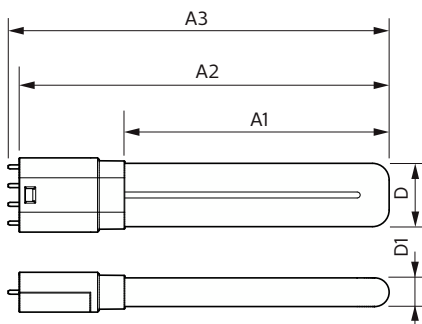

Product	D1	D2	A1	A2	A3
CorePro LED PLL EM/Mains 8W 830 4P	17 mm	38 mm	156 mm	218 mm	224 mm
CorePro LED PLL EM/Mains 8W 840 4P	17 mm	38 mm	156 mm	218 mm	224 mm
CorePro LED PLL HF 8W 830 4P 2G11	17 mm	38 mm	155 mm	217 mm	224 mm
CorePro LED PLL HF 8W 840 4P 2G11	17 mm	38 mm	155 mm	217 mm	224 mm