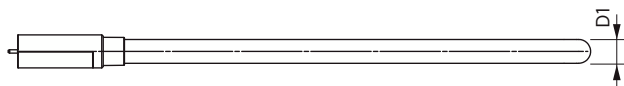

Versions

CorePro-LED-Urban-PLL-Mains-13W

LEDtube COR PLL EU 8W 2G11

Målskitse

Product	D1	D2	A1	A2	A3
CorePro LED Urban PLL Mains 13W 830	17 mm	37 mm	253 mm	315 mm	321 mm
CorePro LED Urban PLL Mains 13W 840	17 mm	37 mm	253 mm	315 mm	321 mm