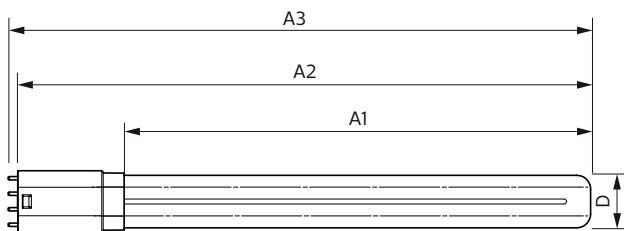

Versions

CorePro-LED-Urban-PLL-Mains-13W

LEDtube COR PLL EU 8W 2G11

Målskitse

Product	D1	D2	A1	A2	A3
CorePro LED Urban PLL Mains 13W 830	17 mm	37 mm	253 mm	315 mm	321 mm
CorePro LED Urban PLL Mains 13W 840	17 mm	37 mm	253 mm	315 mm	321 mm