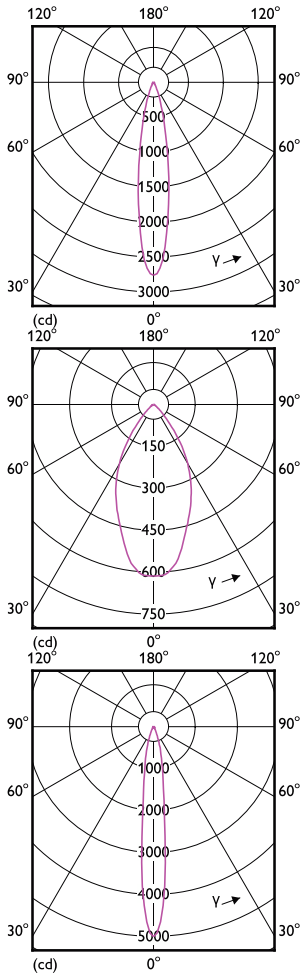

Đèn LED MASTER ExpertColor LV