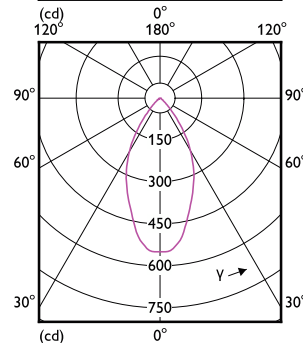

Cơ khí và vỏ đèn

Hình dạng bóng đèn	MR16

Phê duyệt và ứng dụng

Phạm vi nhiệt độ môi trường xung quanh	-20 đến +45°C

Thông tin kỹ thuật về đèn (1/2)

Order Code	Full Product Name	Góc chiếu định mức	Nhiệt độ màu (CCT)	Mã màu ánh sáng	Quang thông
929003078508	MAS LED MR16 ExpertColor 6.7-50W 927 60D	60 °	2700 K	927	450 lm
929003078608	MAS LED MR16 ExpertColor 6.7-50W 930 60D	60 °	3000 K	930	480 lm
929003077008	MAS LED MR16 ExpertColor 6.7-50W 927 24D	24 °	2700 K	927	450 lm
929003077108	MAS LED MR16 ExpertColor 6.7-50W 930 24D	24 °	3000 K	930	480 lm
929003077308	MAS LED MR16 ExpertColor 6.7-50W 927 36D	36 °	2700 K	927	450 lm
929003077408	MAS LED MR16 ExpertColor 6.7-50W 930 36D	36 °	3000 K	930	480 lm
929003077508	MAS LED MR16 ExpertColor 6.7-50W 940 36D	36 °	4000 K	940	480 lm
929003076808	MAS LED MR16 ExpertColor 6.7-50W 930 10D	10 °	3000 K	930	480 lm

Thông tin kỹ thuật về đèn (2/2)

Order Code	Full Product Name	Cường độ sáng (Danh định)
929003078508	MAS LED MR16 ExpertColor 6.7-50W 927 60D	410 cd
929003078608	MAS LED MR16 ExpertColor 6.7-50W 930 60D	440 cd
929003077008	MAS LED MR16 ExpertColor 6.7-50W 927 24D	2.200 cd
929003077108	MAS LED MR16 ExpertColor 6.7-50W 930 24D	2.400 cd
929003077308	MAS LED MR16 ExpertColor 6.7-50W 927 36D	1.350 cd
929003077408	MAS LED MR16 ExpertColor 6.7-50W 930 36D	1.450 cd
929003077508	MAS LED MR16 ExpertColor 6.7-50W 940 36D	1.450 cd
929003076808	MAS LED MR16 ExpertColor 6.7-50W 930 10D	5.000 cd