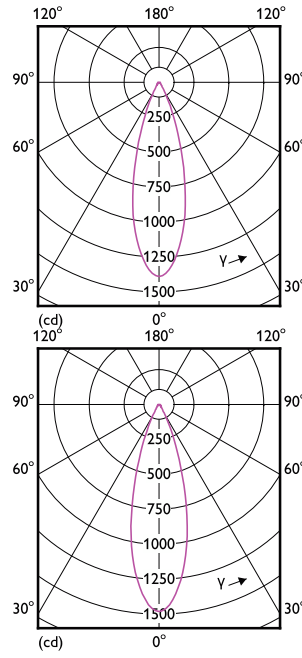

Đèn LED MASTER ExpertColor LV