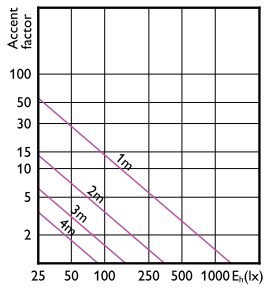

Sơ đồ chiếu sáng tạo điểm nhấn

Accent Diagram - MAS LED MR16 ExpertColor
6.7-50W 927 36D