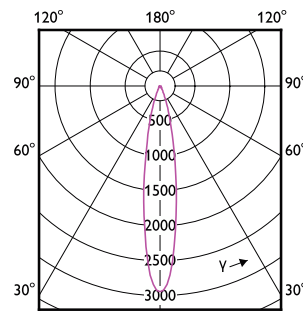

Cơ khí và vỏ đèn

Hình dạng bóng đèn	MR16

Phê duyệt và ứng dụng

Phạm vi nhiệt độ môi trường xung quanh	-20 đến +45°C

Thông tin kỹ thuật về đèn (1/2)

Order Code	Full Product Name	Góc chiếu định mức	Nhiệt độ màu (CCT)	Mã màu ánh sáng	Quang thông
929003078508	MAS LED MR16 ExpertColor 6.7-50W 927 60D	60 °	2700 K	927	450 lm
929003078608	MAS LED MR16 ExpertColor 6.7-50W 930 60D	60 °	3000 K	930	480 lm
929003077008	MAS LED MR16 ExpertColor 6.7-50W 927 24D	24 °	2700 K	927	450 lm
929003077108	MAS LED MR16 ExpertColor 6.7-50W 930 24D	24 °	3000 K	930	480 lm
929003077308	MAS LED MR16 ExpertColor 6.7-50W 927 36D	36 °	2700 K	927	450 lm
929003077408	MAS LED MR16 ExpertColor 6.7-50W 930 36D	36 °	3000 K	930	480 lm
929003077508	MAS LED MR16 ExpertColor 6.7-50W 940 36D	36 °	4000 K	940	480 lm
929003076808	MAS LED MR16 ExpertColor 6.7-50W 930 10D	10 °	3000 K	930	480 lm

Thông tin kỹ thuật về đèn (2/2)

Order Code	Full Product Name	Cường độ sáng (Danh định)
929003078508	MAS LED MR16 ExpertColor 6.7-50W 927 60D	410 cd
929003078608	MAS LED MR16 ExpertColor 6.7-50W 930 60D	440 cd
929003077008	MAS LED MR16 ExpertColor 6.7-50W 927 24D	2.200 cd
929003077108	MAS LED MR16 ExpertColor 6.7-50W 930 24D	2.400 cd
929003077308	MAS LED MR16 ExpertColor 6.7-50W 927 36D	1.350 cd
929003077408	MAS LED MR16 ExpertColor 6.7-50W 930 36D	1.450 cd
929003077508	MAS LED MR16 ExpertColor 6.7-50W 940 36D	1.450 cd
929003076808	MAS LED MR16 ExpertColor 6.7-50W 930 10D	5.000 cd