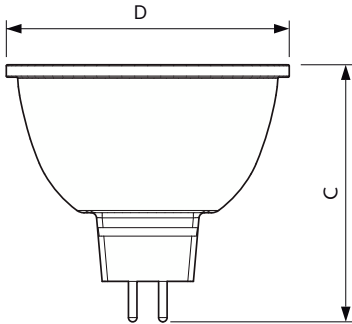

Foco LED MASTER ExpertColor LV

Aplicação

- Hotelaria: quarto de hóspede de hotel, corredores, átrio, área de recepção, restaurantes, bares, cafés
- Habitação: salas de estar, quartos, hall de entrada
- Retalho: exposições, expositores, lojas, provadores

Desenho dimensional

Product	D	C
MAS LED ExpertColor 6.7-35W MR16 927 36D	50,5 mm	46 mm
MAS LED ExpertColor 6.7-35W MR16 930 36D	50,5 mm	46 mm
MAS LED ExpertColor 7.5-43W MR16 927 36D	50,5 mm	46 mm
MAS LED ExpertColor 7.5-43W MR16 930 24D	50,5 mm	46 mm
MAS LED ExpertColor 7.5-43W MR16 930 36D	50,5 mm	46 mm
MAS LED ExpertColor 7.5-43W MR16 940 24D	50,5 mm	46 mm
MAS LED ExpertColor 7.5-43W MR16 940 36D	50,5 mm	46 mm
MAS LED ExpertColor 6.7-35W MR16 927 10D	50,5 mm	46 mm
MAS LED ExpertColor 6.7-35W MR16 927 24D	50,5 mm	46 mm
MAS LED ExpertColor 6.7-35W MR16 930 10D	50,5 mm	46 mm
MAS LED ExpertColor 6.7-35W MR16 930 24D	50,5 mm	46 mm
MAS LED ExpertColor 6.7-35W MR16 940 10D	50,5 mm	46 mm
MAS LED ExpertColor 6.7-35W MR16 940 24D	50,5 mm	46 mm
MAS LED ExpertColor 6.7-35W MR16 940 36D	50,5 mm	46 mm
MAS LED ExpertColor 7.5-43W MR16 927 24D	50,5 mm	46 mm

Informações gerais

Casquilho	GU5.3
Ciclo de comutação	50.000
Vida útil nominal	40.000 h

Caraterísticas técnicas da luz

LLMF no final da vida útil nominal (Nom.)	70 %

Funcionamento e caraterísticas elétricas

Frequência de entrada	- Hz
Frequência de linha	- Hz
Tempo de arranque (Nom.)	0,5 s

Controlos e regulação

Regulável	Apenas com reguladores específicos

Características mecânicas e compartimento

Acabamento da lâmpada	Transparente
Formato da lâmpada	MR16

Aprovação e aplicação

Intervalo de temperatura ambiente	-20 a +45 °C

Caraterísticas técnicas da luz (1/2)

Order Code	Full Product Name	Ângulo do feixe (Nom.)	Temperatura de cor correlacionada (Nom.)	Índice de Restituição Cromática (IRC)	Código da cor
35847800	MASTER LED ExpertColor 6.7-35W MR16 927 10D	10 °	2700 K	97	927
35849200	MASTER LED ExpertColor 6.7-35W MR16 930 10D	10 °	3000 K	97	930
35851500	MASTER LED ExpertColor 6.7-35W MR16 940 10D	10 °	4000 K	97	940
35865200	MASTER LED ExpertColor 7.5-43W MR16 927 24D	24 °	2700 K	92	927
35867600	MASTER LED ExpertColor 7.5-43W MR16 930 24D	24 °	3000 K	92	930
35869000	MASTER LED ExpertColor 7.5-43W MR16 940 24D	24 °	4000 K	92	940
35871300	MASTER LED ExpertColor 7.5-43W MR16 927 36D	36 °	2700 K	92	927
35873700	MASTER LED ExpertColor 7.5-43W MR16 930 36D	36 °	3000 K	92	930
35875100	MASTER LED ExpertColor 7.5-43W MR16 940 36D	36 °	4000 K	92	940
35853900	MASTER LED ExpertColor 6.7-35W MR16 927 24D	24 °	2700 K	97	927