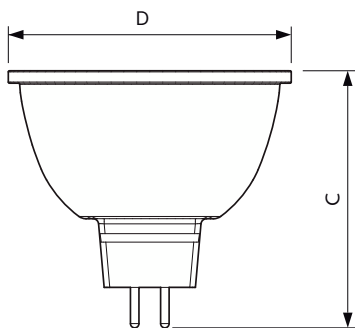

MASTER LED-spot ExpertColor LV

Toepassing

- Horeca: hotelkamers, gangen, entrees, receptieruimte, restaurants, bars, cafés
- Woningen: woonkamer, vestibule, gang en slaapkamers.
- Detailhandel: winkels, paskamers, vitrinekasten, etalages

Maatschets

Product	D	C
MAS LED ExpertColor 6.7-35W MR16 927 36D	50,5 mm	46 mm
MAS LED ExpertColor 6.7-35W MR16 930 36D	50,5 mm	46 mm
MAS LED ExpertColor 7.5-43W MR16 927 36D	50,5 mm	46 mm
MAS LED ExpertColor 7.5-43W MR16 930 24D	50,5 mm	46 mm
MAS LED ExpertColor 7.5-43W MR16 930 36D	50,5 mm	46 mm
MAS LED ExpertColor 7.5-43W MR16 940 24D	50,5 mm	46 mm
MAS LED ExpertColor 7.5-43W MR16 940 36D	50,5 mm	46 mm
MAS LED ExpertColor 6.7-35W MR16 927 10D	50,5 mm	46 mm
MAS LED ExpertColor 6.7-35W MR16 927 24D	50,5 mm	46 mm
MAS LED ExpertColor 6.7-35W MR16 930 10D	50,5 mm	46 mm
MAS LED ExpertColor 6.7-35W MR16 930 24D	50,5 mm	46 mm
MAS LED ExpertColor 6.7-35W MR16 930 60D	50,5 mm	46 mm
MAS LED ExpertColor 6.7-35W MR16 940 10D	50,5 mm	46 mm
MAS LED ExpertColor 6.7-35W MR16 940 24D	50,5 mm	46 mm
MAS LED ExpertColor 6.7-35W MR16 940 36D	50,5 mm	46 mm
MAS LED ExpertColor 6.7-35W MR16 940 60D	50,5 mm	46 mm
MAS LED ExpertColor 7.5-43W MR16 927 24D	50,5 mm	46 mm