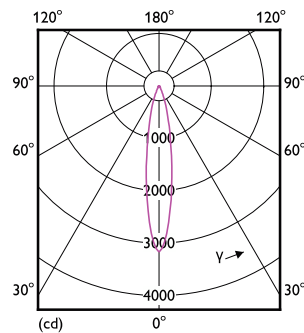

Commandes et gradation

Variation de l'intensité lumineuse	Uniquement avec certains variateurs

Mécanique et boîtier

Finition ampoule	Transparent
Forme de la lampe	MR16

Approbation et application

Gamme de températures ambiantes	-20 à +45 °C
Consommation d'énergie kWh/1 000 h	8 kWh

Données techniques de l'éclairage (1/2)

Order Code	Full Product Name	Angle du faisceau (nom.)	Température de couleur corrélée (nom.)	Code couleur	Flux lumineux
35865200	MASTER LED ExpertColor 7.5-43W MR16 927 24D	24 degré(s)	2700 K	927	485 lm
35867600	MASTER LED ExpertColor 7.5-43W MR16 930 24D	24 degré(s)	3000 K	930	500 lm
35869000	MASTER LED ExpertColor 7.5-43W MR16 940 24D	24 degré(s)	4000 K	940	520 lm
35871300	MASTER LED ExpertColor 7.5-43W MR16 927 36D	36 degré(s)	2700 K	927	485 lm
35873700	MASTER LED ExpertColor 7.5-43W MR16 930 36D	36 degré(s)	3000 K	930	500 lm
35875100	MASTER LED ExpertColor 7.5-43W MR16 940 36D	36 degré(s)	4000 K	940	520 lm

Données techniques de l'éclairage (2/2)

Order Code	Full Product Name	Intensité lumineuse (nom.)
35865200	MASTER LED ExpertColor 7.5-43W MR16 927 24D	2 400 cd
35867600	MASTER LED ExpertColor 7.5-43W MR16 930 24D	2 600 cd
35869000	MASTER LED ExpertColor 7.5-43W MR16 940 24D	2 800 cd
35871300	MASTER LED ExpertColor 7.5-43W MR16 927 36D	1 400 cd
35873700	MASTER LED ExpertColor 7.5-43W MR16 930 36D	1 550 cd
35875100	MASTER LED ExpertColor 7.5-43W MR16 940 36D	1 650 cd