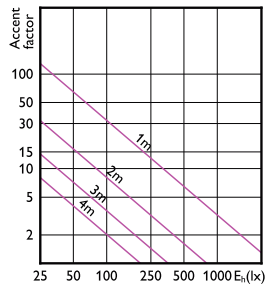

Accent Diagram - MAS LED ExpertColor
7.5-43W MR16 930 24D