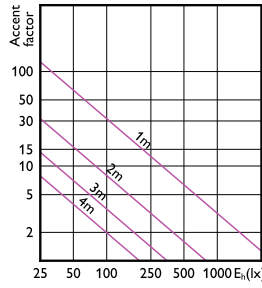

Accent Diagram - MAS LED
ExpertColor 7.5-43W MR16 927 24D