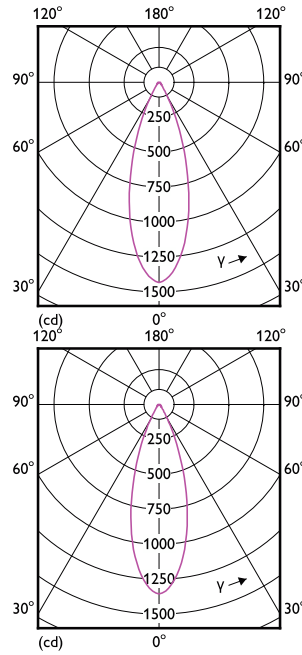

MASTER LED spot ExpertColor LV