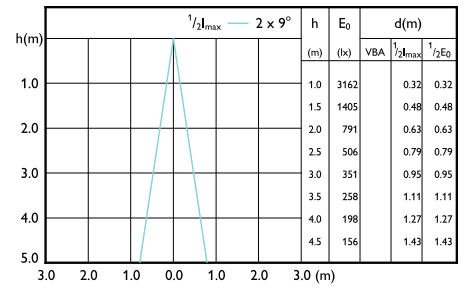

Beam diagram - MAS LED ExpertColor 7.5-43W
MR16 927 24D