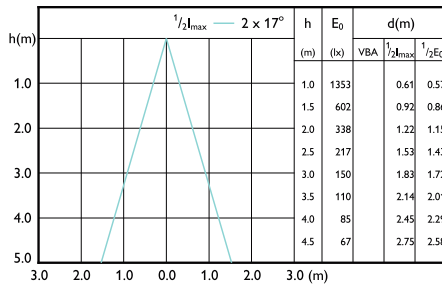

Beam diagram - MAS LED ExpertColor 7.5-43W
MR16 930 36D