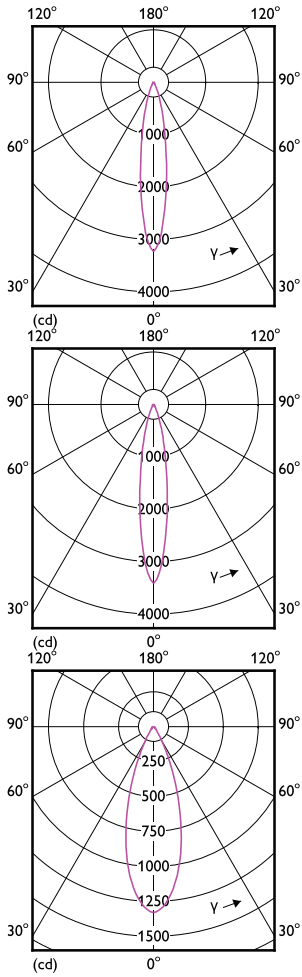

Schéma dimensionnel

Product	D	C
MAS LED ExpertColor 7.5-43W MR16 927 36D	50,5 mm	46 mm
MAS LED ExpertColor 7.5-43W MR16 930 24D	50,5 mm	46 mm
MAS LED ExpertColor 7.5-43W MR16 930 36D	50,5 mm	46 mm
MAS LED ExpertColor 7.5-43W MR16 940 24D	50,5 mm	46 mm
MAS LED ExpertColor 7.5-43W MR16 940 36D	50,5 mm	46 mm
MAS LED ExpertColor 7.5-43W MR16 927 24D	50,5 mm	46 mm

MASTER LED spot ExpertColor LV

Informations générales

Culot	GU5.3
Nombre de cycles d'allumage	50 000
Durée de vie nominale	40 000 h

Données techniques de l'éclairage

Indice de rendu de couleur (IRC)	92
LLMF à la fin de la durée de vie nominale (nom.)	70 %

Approbation et application

Gamme de températures ambiantes	-20 à +45 °C
Consommation d'énergie kWh/1 000 h	8 kWh

Données techniques de l'éclairage (1/2)

Order Code	Full Product Name	Angle du faisceau (nom.)	Température de couleur corrélée (nom.)	Code couleur	Flux lumineux
35865200	MASTER LED ExpertColor 7.5-43W MR16 927 24D	24 degré(s)	2700 K	927	485 lm
35867600	MASTER LED ExpertColor 7.5-43W MR16 930 24D	24 degré(s)	3000 K	930	500 lm
35869000	MASTER LED ExpertColor 7.5-43W MR16 940 24D	24 degré(s)	4000 K	940	520 lm
35871300	MASTER LED ExpertColor 7.5-43W MR16 927 36D	36 degré(s)	2700 K	927	485 lm
35873700	MASTER LED ExpertColor 7.5-43W MR16 930 36D	36 degré(s)	3000 K	930	500 lm
35875100	MASTER LED ExpertColor 7.5-43W MR16 940 36D	36 degré(s)	4000 K	940	520 lm

MASTER LED spot ExpertColor LV

Accent Diagrams

Accent Diagram - MAS LED ExpertColor
7.5-43W MR16 930 36D

Accent Diagram - MAS LED ExpertColor
7.5-43W MR16 930 24D

Accent Diagram - MAS LED ExpertColor
7.5-43W MR16 940 24D