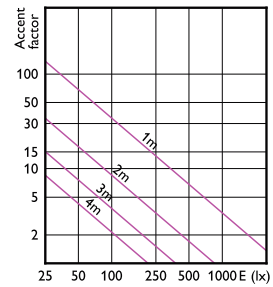

MASTER LED spot ExpertColor LV

Informations générales

Culot	GU5.3
Nombre de cycles d'allumage	50 000
Durée de vie nominale	40 000 h

Données techniques de l'éclairage

Indice de rendu de couleur (IRC)	92
LLMF à la fin de la durée de vie nominale (nom.)	70 %

Approbation et application

Gamme de températures ambiantes	-20 à +45 °C
Consommation d'énergie kWh/1 000 h	8 kWh

Données techniques de l'éclairage (1/2)

Order Code	Full Product Name	Angle du faisceau (nom.)	Température de couleur corrélée (nom.)	Code couleur	Flux lumineux
35865200	MASTER LED ExpertColor 7.5-43W MR16 927 24D	24 degré(s)	2700 K	927	485 lm
35867600	MASTER LED ExpertColor 7.5-43W MR16 930 24D	24 degré(s)	3000 K	930	500 lm
35869000	MASTER LED ExpertColor 7.5-43W MR16 940 24D	24 degré(s)	4000 K	940	520 lm
35871300	MASTER LED ExpertColor 7.5-43W MR16 927 36D	36 degré(s)	2700 K	927	485 lm
35873700	MASTER LED ExpertColor 7.5-43W MR16 930 36D	36 degré(s)	3000 K	930	500 lm
35875100	MASTER LED ExpertColor 7.5-43W MR16 940 36D	36 degré(s)	4000 K	940	520 lm

MASTER LED spot ExpertColor LV

Accent Diagrams

Accent Diagram - MAS LED ExpertColor
7.5-43W MR16 930 36D

Accent Diagram - MAS LED ExpertColor
7.5-43W MR16 930 24D

Accent Diagram - MAS LED ExpertColor
7.5-43W MR16 940 24D