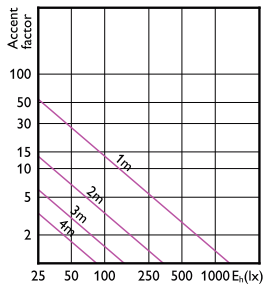

Accent Diagrams

Accent Diagram - MAS LED ExpertColor
7.5-43W MR16 930 36D