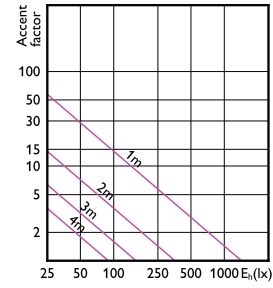

MASTER LED spot ExpertColor LV

Informations générales

Culot	GU5.3
Nombre de cycles d'allumage	50 000
Durée de vie nominale	40 000 h

Données techniques de l'éclairage

Indice de rendu de couleur (IRC)	92
LLMF à la fin de la durée de vie nominale (nom.)	70 %

Approbation et application

Gamme de températures ambiantes	-20 à +45 °C
Consommation d'énergie kWh/1 000 h	8 kWh

Données techniques de l'éclairage (1/2)

Order Code	Full Product Name	Angle du faisceau (nom.)	Température de couleur corrélée (nom.)	Code couleur	Flux lumineux
35865200	MASTER LED ExpertColor 7.5-43W MR16 927 24D	24 degré(s)	2700 K	927	485 lm
35867600	MASTER LED ExpertColor 7.5-43W MR16 930 24D	24 degré(s)	3000 K	930	500 lm
35869000	MASTER LED ExpertColor 7.5-43W MR16 940 24D	24 degré(s)	4000 K	940	520 lm
35871300	MASTER LED ExpertColor 7.5-43W MR16 927 36D	36 degré(s)	2700 K	927	485 lm
35873700	MASTER LED ExpertColor 7.5-43W MR16 930 36D	36 degré(s)	3000 K	930	500 lm
35875100	MASTER LED ExpertColor 7.5-43W MR16 940 36D	36 degré(s)	4000 K	940	520 lm

MASTER LED spot ExpertColor LV

Accent Diagrams

Accent Diagram - MAS LED ExpertColor
7.5-43W MR16 927 36D

Accent Diagram - MAS LED
ExpertColor 7.5-43W MR16 927 24D

Accent Diagram - MAS LED ExpertColor
7.5-43W MR16 940 36D