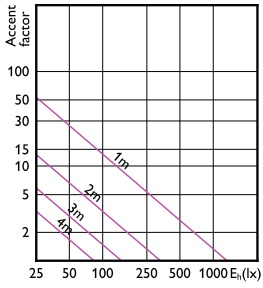

MASTER LED spot ExpertColor LV

Accent Diagrams

Accent Diagram - MAS LED ExpertColor
7.5-43W MR16 927 36D