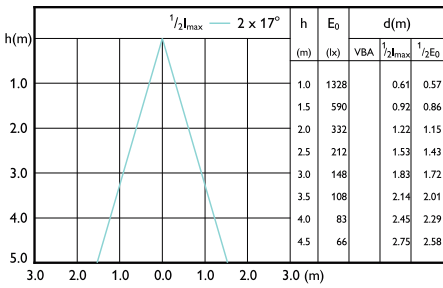

Beam Diagrams

Beam diagram - MAS LED ExpertColor 7.5-43W
MR16 927 36D