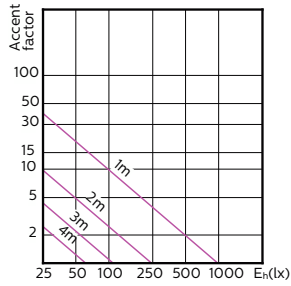

MASTER LED-spot ExpertColor MV

Accent Diagrams

Accent Diagram - MAS LED ExpertColor
3.9-35W GU10 927 25D