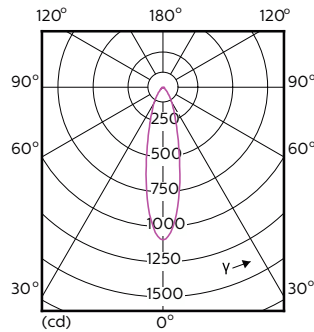

MASTER LED-spot ExpertColor MV

Order Code	Full Product Name	Bereik omgevingstemperatuur	Energieverbruik kWh/1.000 uur
8718696707715	MAS LED ExpertColor 5.5-50W GU10 940 36D	-20 tot +45 °C	6 kWh