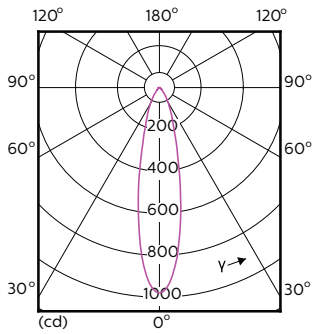

MASTER LED-spot ExpertColor MV

Order Code	Full Product Name	Bereik omgevingstemperatuur	Energieverbruik kWh/1.000 uur
8718696707715	MAS LED ExpertColor 5.5-50W GU10 940 36D	-20 tot +45 °C	6 kWh