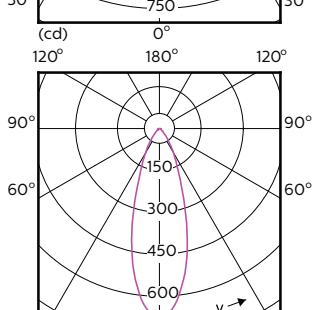

MASTER LED-spot ExpertColor MV

Order Code	Full Product Name	Bereik omgevingstemperatuur	Energieverbruik kWh/1.000 uur
8718696707715	MAS LED ExpertColor 5.5-50W GU10 940 36D	-20 tot +45 °C	6 kWh