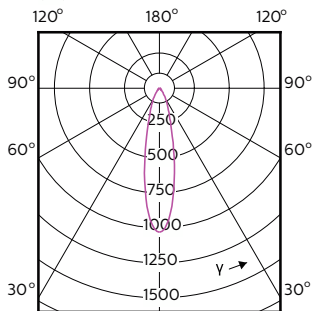

MASTER LED-spot ExpertColor MV

Order Code	Full Product Name	Bereik omgevingstemperatuur	Energieverbruik kWh/1.000 uur
8718696707715	MAS LED ExpertColor 5.5-50W GU10 940 36D	-20 tot +45 °C	6 kWh