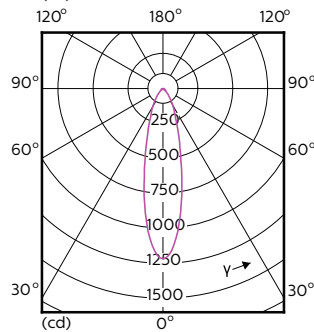

MASTER LED-spot ExpertColor MV

Order Code	Full Product Name	Bereik omgevingstemperatuur	Energieverbruik kWh/1.000 uur
8718696707715	MAS LED ExpertColor 5.5-50W GU10 940 36D	-20 tot +45 °C	6 kWh