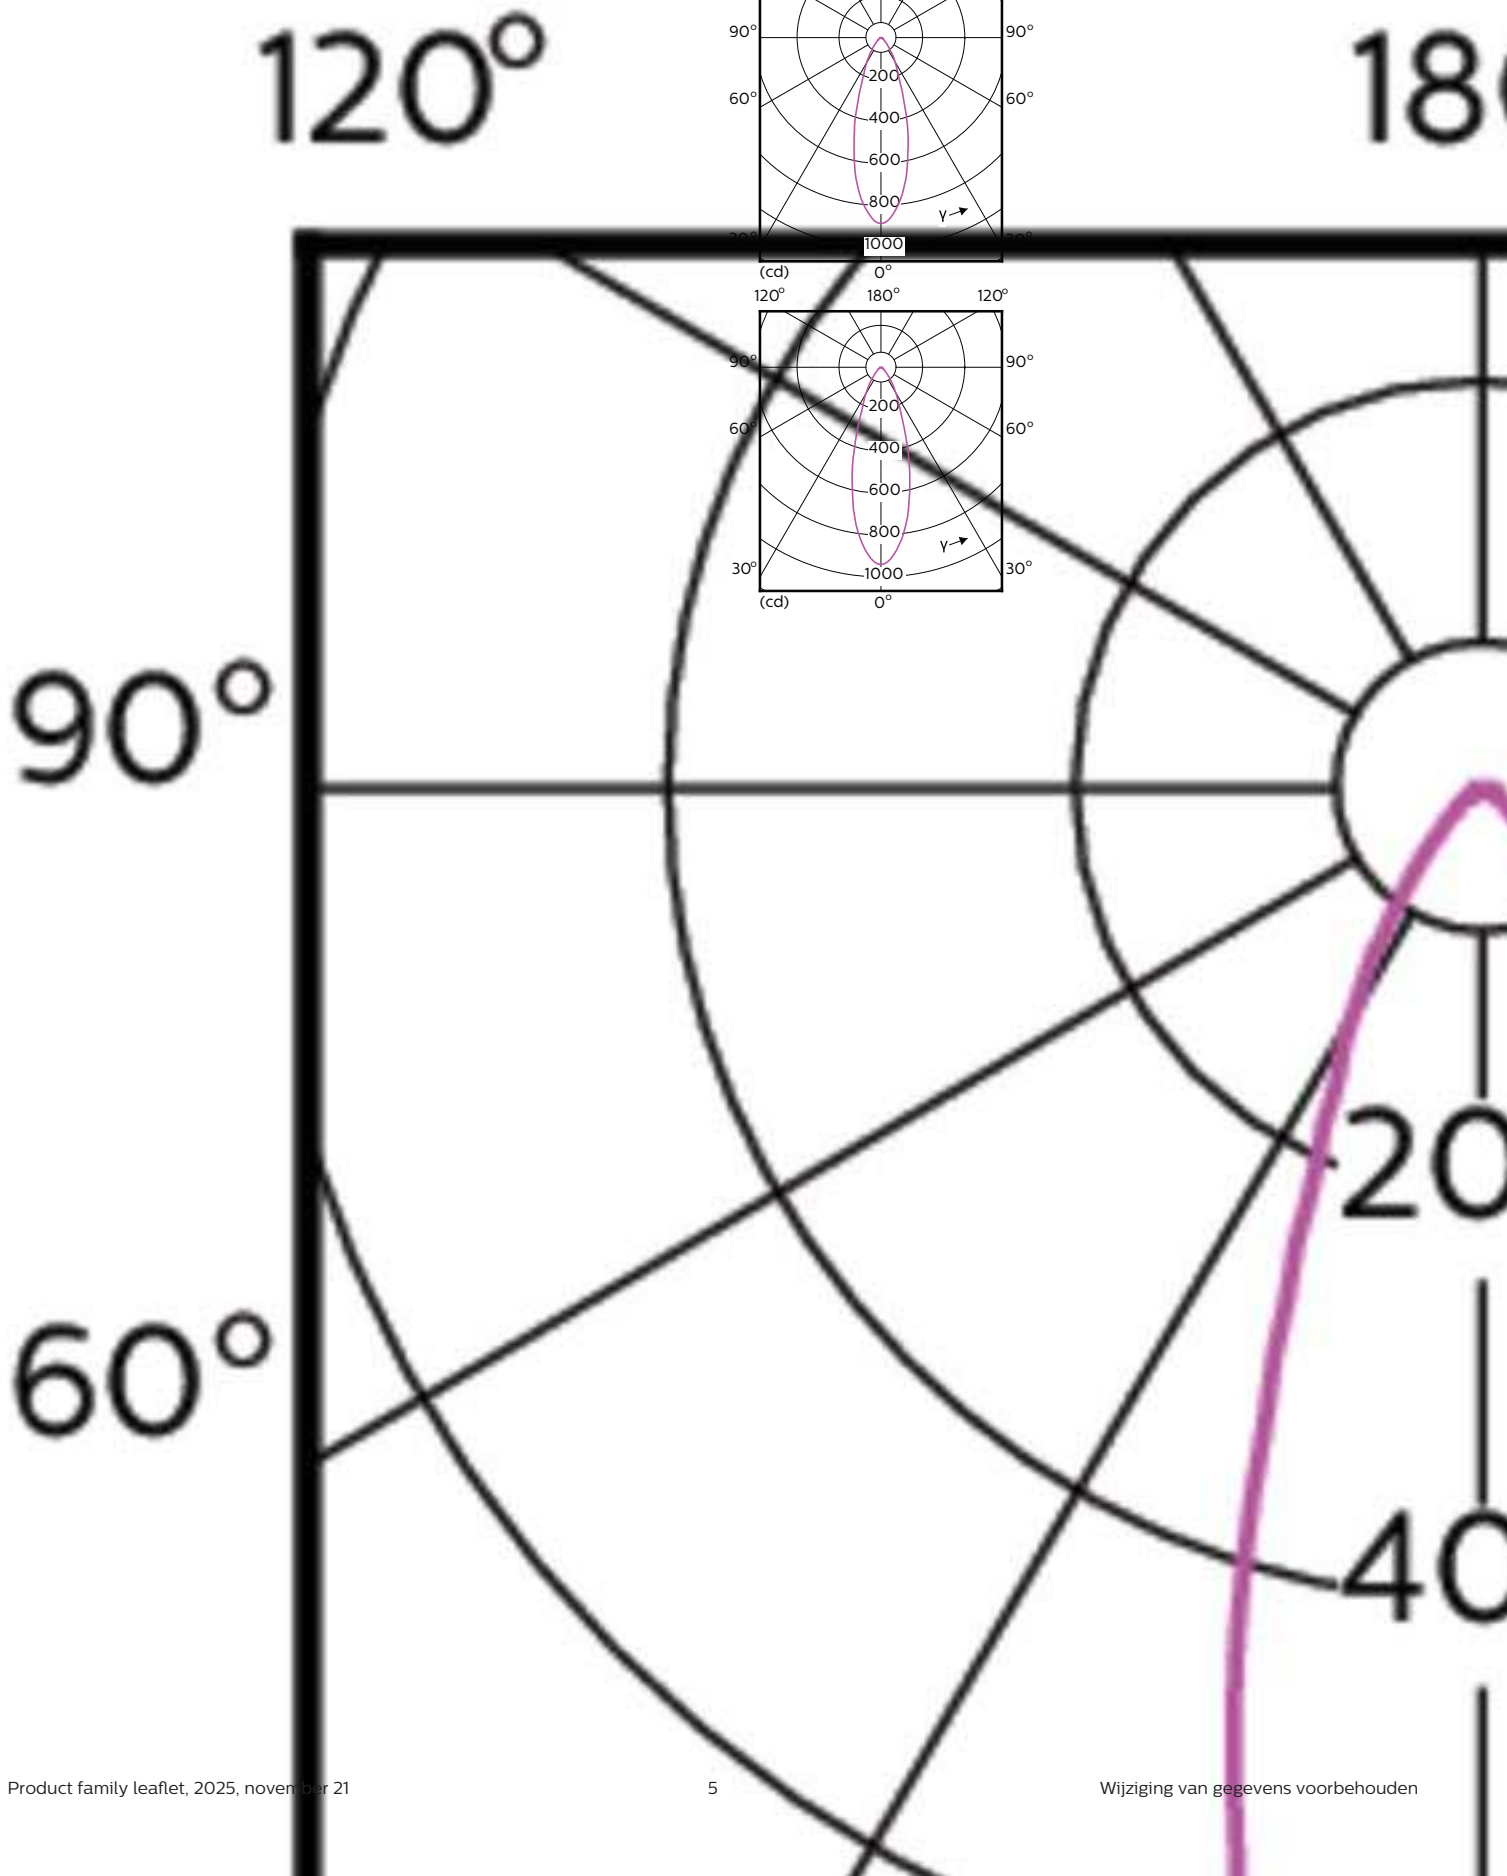

# MASTER LED-spot ExpertColor MV

Order Code	Full Product Name	Bereik omgevingstemperatuur	Energieverbruik kWh/1.000 uur
8718696707715	MAS LED ExpertColor 5.5-50W GU10 940 36D	-20 tot +45 °C	6 kWh