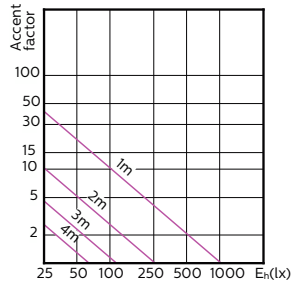

Accent Diagram - MAS LED ExpertColor
3.9-35W GU10 930 25D