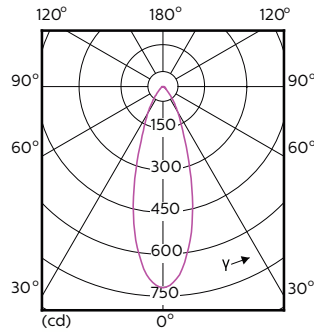

MASTER LED-spot ExpertColor MV

Order Code	Full Product Name	Bereik omgevingstemperatuur	Energieverbruik kWh/1.000 uur
8718696707715	MAS LED ExpertColor 5.5-50W GU10 940 36D	-20 tot +45 °C	6 kWh