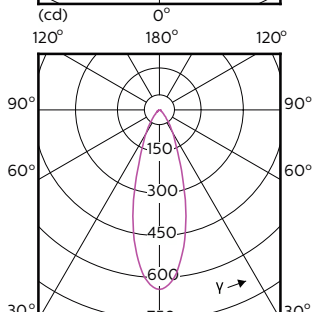

MASTER LED-spot ExpertColor MV

Order Code	Full Product Name	Bereik omgevingstemperatuur	Energieverbruik kWh/1.000 uur
8718696707715	MAS LED ExpertColor 5.5-50W GU10 940 36D	-20 tot +45 °C	6 kWh