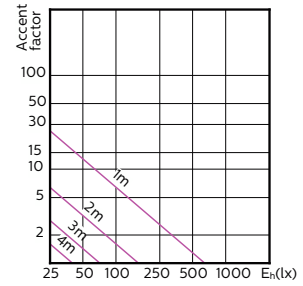

Accent Diagram - MAS LED ExpertColor
3.9-35W GU10 927 36D