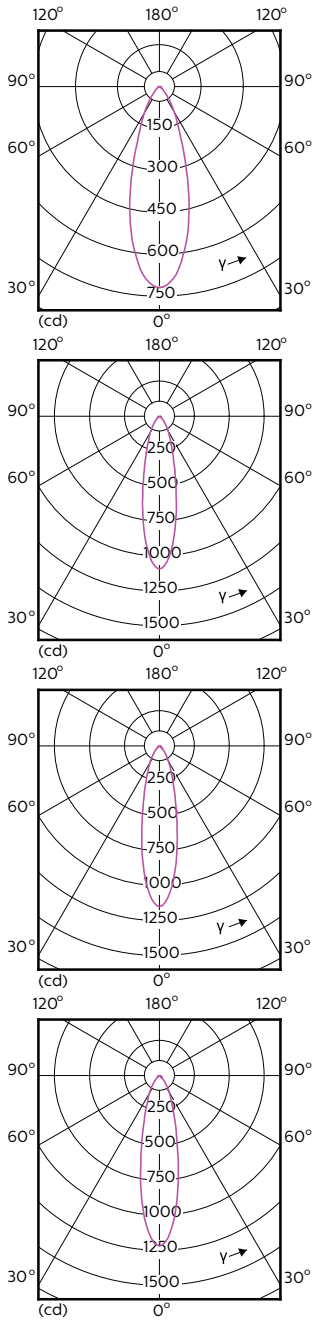

Informations générales

Culot	GU10
Nombre de cycles d'allumage	50 000
Durée de vie nominale	40 000 h

Données techniques de l'éclairage

Indice de rendu de couleur (IRC)	97
LLMF à la fin de la durée de vie nominale (nom.)	70 %

Mécanique et boîtier

Finition ampoule	Transparent
Forme de la lampe	PAR16

Données techniques de l'éclairage (1/2)

Order Code	Full Product Name	Angle du faisceau (nom.)	Température de couleur corrélée (nom.)	Code couleur	Flux lumineux
70755500	MASTER LED ExpertColor 3.9-35W GU10 927 36D	36 degré(s)	2700 K	927	265 lm
70757900	MASTER LED ExpertColor 3.9-35W GU10 930 36D	36 degré(s)	3000 K	930	280 lm
70759300	MASTER LED ExpertColor 3.9-35W GU10 940 36D	36 degré(s)	4000 K	940	300 lm
70761600	MASTER LED ExpertColor 5.5-50W GU10 927 25D	25 degré(s)	2700 K	927	355 lm
70763000	MASTER LED ExpertColor 5.5-50W GU10 930 25D	25 degré(s)	3000 K	930	375 lm
70765400	MASTER LED ExpertColor 5.5-50W GU10 940 25D	25 degré(s)	4000 K	940	400 lm
70767800	MASTER LED ExpertColor 5.5-50W GU10 927 36D	36 degré(s)	2700 K	927	355 lm
70769200	MASTER LED ExpertColor 5.5-50W GU10 930 36D	36 degré(s)	3000 K	930	375 lm
70771500	MASTER LED ExpertColor 5.5-50W GU10 940 36D	36 degré(s)	4000 K	940	400 lm

Données techniques de l'éclairage (2/2)

Order Code	Full Product Name	Intensité lumineuse (nom.)
70755500	MASTER LED ExpertColor 3.9-35W GU10 927 36D	650 cd
70757900	MASTER LED ExpertColor 3.9-35W GU10 930 36D	680 cd
70759300	MASTER LED ExpertColor 3.9-35W GU10 940 36D	680 cd
70761600	MASTER LED ExpertColor 5.5-50W GU10 927 25D	1 050 cd
70763000	MASTER LED ExpertColor 5.5-50W GU10 930 25D	1 130 cd

MASTER LED spot ExpertColor MV

120°

90°

60°

MASTER LED spot ExpertColor MV

Accent Diagrams

Accent Diagram - MAS LED ExpertColor
3.9-35W GU10 927 36D

Accent Diagram - MAS LED ExpertColor
3.9-35W GU10 930 36D