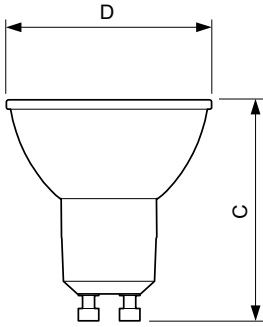

MASTER LED spot ExpertColor MV

Application

- Commerces, galeries d'arts, salles d'exposition, musées, vitrines, boutiques
- Hôtel, hall d'accueil, réception, restaurants, bars, cafés
- Résidentiel

Schéma dimensionnel