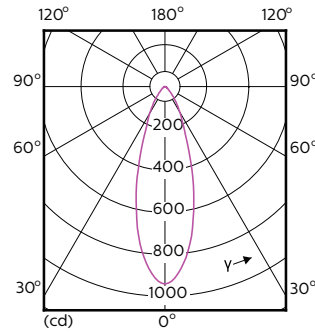

MASTER LEDspot GU10 ExpertColor