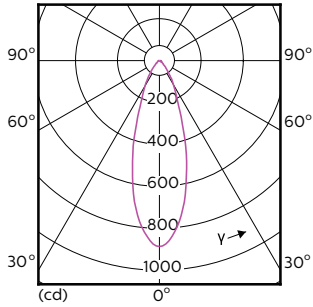

MASTER LEDspot GU10 ExpertColor