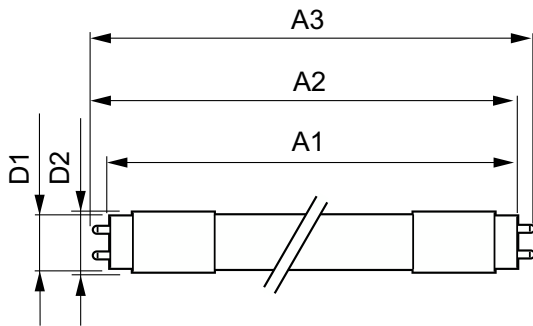

## Maatschets

Product	D1	D2	A1	A2	A3
MAS LEDtube VLE UN 1200mm UO 15.5W830 T8	26 mm	28 mm	1.199 mm	1.205 mm	1.213 mm
MAS LEDtube VLE UN 1200mm UO 15.5W840 T8	26 mm	28 mm	1.199 mm	1.205 mm	1.213 mm
MAS LEDtube VLE UN 1200mm UO 15.5W865 T8	26 mm	28 mm	1.199 mm	1.205 mm	1.213 mm
MAS LEDtube VLE UN 1500mm UO 23W830 T8	26 mm	28 mm	1.500 mm	1.506 mm	1.514 mm
MAS LEDtube VLE UN 1500mm UO 23W840 T8	26 mm	28 mm	1.500 mm	1.506 mm	1.514 mm
MAS LEDtube VLE UN 1500mm UO 23W865 T8	26 mm	28 mm	1.500 mm	1.506 mm	1.514 mm