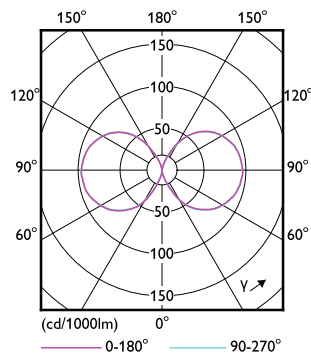

Order Code	Full Product Name	Energieverbruik
8718699638146	TForce LED HPL ND 28-21W E27 830	21 W
8718699638160	TForce LED HPL ND 30-21W E27 840	21 W
8718699638184	TForce LED HPL ND 38-28W E27 830	28 W
8718699638207	TForce LED HPL ND 40-28W E27 840	28 W

Operationele temperatuur

Order Code	Full Product Name	T-behuizing maximaal (nom.)
8718699638269	TForce LED HPL ND 57-42W E40 830	65 °C
8718699638283	TForce LED HPL ND 60-42W E40 840	65 °C
8718699638221	TForce LED HPL ND 57-42W E27 830	65 °C
8718699638245	TForce LED HPL ND 60-42W E27 840	65 °C

Order Code	Full Product Name	T-behuizing maximaal (nom.)
8718699638146	TForce LED HPL ND 28-21W E27 830	55 °C
8718699638160	TForce LED HPL ND 30-21W E27 840	55 °C
8718699638184	TForce LED HPL ND 38-28W E27 830	60 °C
8718699638207	TForce LED HPL ND 40-28W E27 840	60 °C

Keurmerken en classificaties

Order Code	Full Product Name	Energieverbruik kWh/1.000 uur
8718699638269	TForce LED HPL ND 57-42W E40 830	42 kWh
8718699638283	TForce LED HPL ND 60-42W E40 840	42 kWh
8718699638221	TForce LED HPL ND 57-42W E27 830	42 kWh
8718699638245	TForce LED HPL ND 60-42W E27 840	42 kWh
8718699638146	TForce LED HPL ND 28-21W E27 830	21 kWh
8718699638160	TForce LED HPL ND 30-21W E27 840	21 kWh
8718699638184	TForce LED HPL ND 38-28W E27 830	28 kWh
8718699638207	TForce LED HPL ND 40-28W E27 840	28 kWh