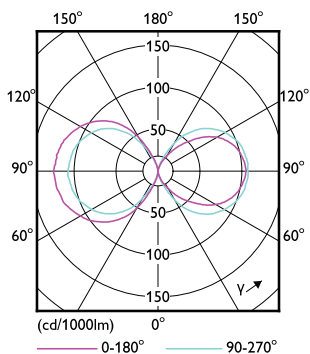

Order Code	Full Product Name	Energieverbruik
8718699638146	TForce LED HPL ND 28-21W E27 830	21 W
8718699638160	TForce LED HPL ND 30-21W E27 840	21 W
8718699638184	TForce LED HPL ND 38-28W E27 830	28 W
8718699638207	TForce LED HPL ND 40-28W E27 840	28 W

Operationele temperatuur

Order Code	Full Product Name	T-behuizing maximaal (nom.)
8718699638269	TForce LED HPL ND 57-42W E40 830	65 °C
8718699638283	TForce LED HPL ND 60-42W E40 840	65 °C
8718699638221	TForce LED HPL ND 57-42W E27 830	65 °C
8718699638245	TForce LED HPL ND 60-42W E27 840	65 °C

Order Code	Full Product Name	T-behuizing maximaal (nom.)
8718699638146	TForce LED HPL ND 28-21W E27 830	55 °C
8718699638160	TForce LED HPL ND 30-21W E27 840	55 °C
8718699638184	TForce LED HPL ND 38-28W E27 830	60 °C
8718699638207	TForce LED HPL ND 40-28W E27 840	60 °C

Keurmerken en classificaties

Order Code	Full Product Name	Energieverbruik kWh/1.000 uur
8718699638269	TForce LED HPL ND 57-42W E40 830	42 kWh
8718699638283	TForce LED HPL ND 60-42W E40 840	42 kWh
8718699638221	TForce LED HPL ND 57-42W E27 830	42 kWh
8718699638245	TForce LED HPL ND 60-42W E27 840	42 kWh
8718699638146	TForce LED HPL ND 28-21W E27 830	21 kWh
8718699638160	TForce LED HPL ND 30-21W E27 840	21 kWh
8718699638184	TForce LED HPL ND 38-28W E27 830	28 kWh
8718699638207	TForce LED HPL ND 40-28W E27 840	28 kWh