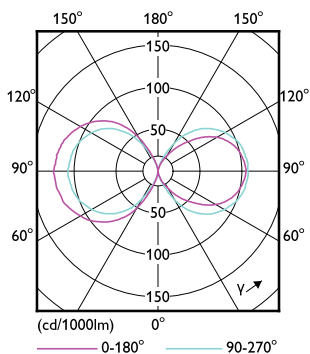

Order Code	Full Product Name	Κατανάλωση ενέργειας
63814600	TrueForce LED HPL ND 28-21W E27 830	21 W
63816000	TrueForce LED HPL ND 30-21W E27 840	21 W
63818400	TrueForce LED HPL ND 38-28W E27 830	28 W
63820700	TrueForce LED HPL ND 40-28W E27 840	28 W

Θερμοκρασία

Order Code	Full Product Name	Μέγιστη θερμο. περιβλήματος λειτουργίας (ονομ.)
63826900	TrueForce LED HPL ND 57-42W E40 830	65 °C
63828300	TrueForce LED HPL ND 60-42W E40 840	65 °C
63822100	TrueForce LED HPL ND 57-42W E27 830	65 °C
63824500	TrueForce LED HPL ND 60-42W E27 840	65 °C

Order Code	Full Product Name	Μέγιστη θερμο. περιβλήματος λειτουργίας (ονομ.)
63814600	TrueForce LED HPL ND 28-21W E27 830	55 °C
63816000	TrueForce LED HPL ND 30-21W E27 840	55 °C
63818400	TrueForce LED HPL ND 38-28W E27 830	60 °C
63820700	TrueForce LED HPL ND 40-28W E27 840	60 °C

Εγκριση και Εφαρμογή

Order Code	Full Product Name	Κατανάλωση ενέργειας kWh/1000 ώρες
63826900	TrueForce LED HPL ND 57-42W E40 830	42 kWh
63828300	TrueForce LED HPL ND 60-42W E40 840	42 kWh
63822100	TrueForce LED HPL ND 57-42W E27 830	42 kWh
63824500	TrueForce LED HPL ND 60-42W E27 840	42 kWh
63814600	TrueForce LED HPL ND 28-21W E27 830	21 kWh
63816000	TrueForce LED HPL ND 30-21W E27 840	21 kWh
63818400	TrueForce LED HPL ND 38-28W E27 830	28 kWh
63820700	TrueForce LED HPL ND 40-28W E27 840	28 kWh