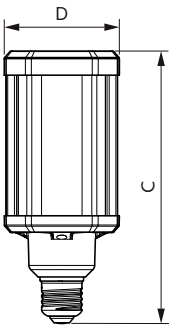

Versions

LEDTrueForce Others E40

Σχεδιάγραμμα διαστάσεων

Product	D	C
TForce LED HPL ND 57-42W E40 830	84 mm	191 mm
TForce LED HPL ND 60-42W E40 840	84 mm	191 mm

TrueForce LED Public (Αστικός/Οδικός φωτισμός – HPL/SON)

Σχεδιάγραμμα διαστάσεων

Product	D	C
TForce LED HPL ND 57-42W E27 830	84 mm	178 mm
TForce LED HPL ND 60-42W E27 840	84 mm	178 mm

Product	D	C
TForce LED HPL ND 28-21W E27 830	75 mm	178 mm
TForce LED HPL ND 30-21W E27 840	75 mm	178 mm
TForce LED HPL ND 38-28W E27 830	75 mm	178 mm
TForce LED HPL ND 40-28W E27 840	75 mm	178 mm