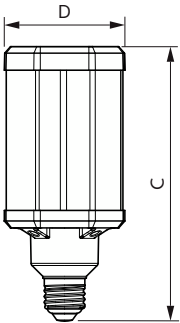

Versions

LEDTrueForce Others E40

Σχεδιάγραμμα διαστάσεων

Product	D	C
TForce LED HPL ND 57-42W E40 830	84 mm	191 mm
TForce LED HPL ND 60-42W E40 840	84 mm	191 mm

TrueForce LED Public (Αστικός/Οδικός φωτισμός – HPL/SON)

Σχεδιάγραμμα διαστάσεων

Product	D	C
TForce LED HPL ND 57-42W E27 830	84 mm	178 mm
TForce LED HPL ND 60-42W E27 840	84 mm	178 mm

Product	D	C
TForce LED HPL ND 28-21W E27 830	75 mm	178 mm
TForce LED HPL ND 30-21W E27 840	75 mm	178 mm
TForce LED HPL ND 38-28W E27 830	75 mm	178 mm
TForce LED HPL ND 40-28W E27 840	75 mm	178 mm