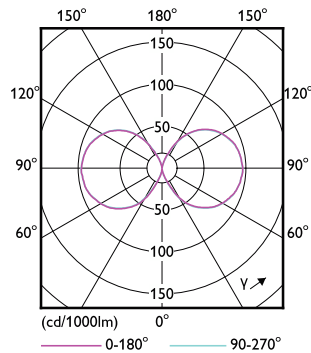

Order Code	Full Product Name	Κατανάλωση ενέργειας
63814600	TrueForce LED HPL ND 28-21W E27 830	21 W
63816000	TrueForce LED HPL ND 30-21W E27 840	21 W
63818400	TrueForce LED HPL ND 38-28W E27 830	28 W
63820700	TrueForce LED HPL ND 40-28W E27 840	28 W

Θερμοκρασία

Order Code	Full Product Name	Μέγιστη θερμο. περιβλήματος λειτουργίας (ονομ.)
63826900	TrueForce LED HPL ND 57-42W E40 830	65 °C
63828300	TrueForce LED HPL ND 60-42W E40 840	65 °C
63822100	TrueForce LED HPL ND 57-42W E27 830	65 °C
63824500	TrueForce LED HPL ND 60-42W E27 840	65 °C

Order Code	Full Product Name	Μέγιστη θερμο. περιβλήματος λειτουργίας (ονομ.)
63814600	TrueForce LED HPL ND 28-21W E27 830	55 °C
63816000	TrueForce LED HPL ND 30-21W E27 840	55 °C
63818400	TrueForce LED HPL ND 38-28W E27 830	60 °C
63820700	TrueForce LED HPL ND 40-28W E27 840	60 °C

Εγκριση και Εφαρμογή

Order Code	Full Product Name	Κατανάλωση ενέργειας kWh/1000 ώρες
63826900	TrueForce LED HPL ND 57-42W E40 830	42 kWh
63828300	TrueForce LED HPL ND 60-42W E40 840	42 kWh
63822100	TrueForce LED HPL ND 57-42W E27 830	42 kWh
63824500	TrueForce LED HPL ND 60-42W E27 840	42 kWh
63814600	TrueForce LED HPL ND 28-21W E27 830	21 kWh
63816000	TrueForce LED HPL ND 30-21W E27 840	21 kWh
63818400	TrueForce LED HPL ND 38-28W E27 830	28 kWh
63820700	TrueForce LED HPL ND 40-28W E27 840	28 kWh