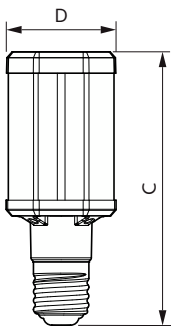

Versions

LEDTrueForce Others E40

Σχεδιάγραμμα διαστάσεων

Product	D	C
TForce LED HPL ND 57-42W E40 830	84 mm	191 mm
TForce LED HPL ND 60-42W E40 840	84 mm	191 mm

TrueForce LED Public (Αστικός/Οδικός φωτισμός – HPL/SON)

Σχεδιάγραμμα διαστάσεων

Product	D	C
TForce LED HPL ND 57-42W E27 830	84 mm	178 mm
TForce LED HPL ND 60-42W E27 840	84 mm	178 mm

Product	D	C
TForce LED HPL ND 28-21W E27 830	75 mm	178 mm
TForce LED HPL ND 30-21W E27 840	75 mm	178 mm
TForce LED HPL ND 38-28W E27 830	75 mm	178 mm
TForce LED HPL ND 40-28W E27 840	75 mm	178 mm