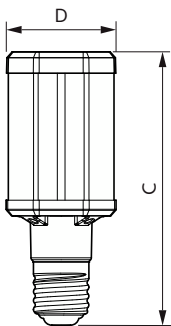

## Abmessungsskizzen

Product	D	C
TForce LED HPL ND 57-42W E40 830	84 mm	191 mm
TForce LED HPL ND 60-42W E40 840	84 mm	191 mm