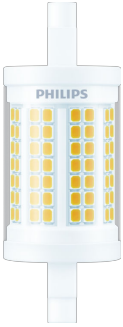

CorePro LEDlinear MV met een zeer hoge lichtopbrengst

CorePro LED linear MV

Philips CorePro LED R7S is een vervangende retrofit-lamp voor traditionele dubbelkneeps lineaire R7S-lampen. De 'geheel rondom licht'-bundel levert licht op dezelfde wijze zoals een halogeenlamp dat doet. Bij gebruik van een dimbare armatuur creëert u met de functie "diep dimmen" een gezellige sfeer.

Kenmerken

- LED-vervanger voor alle dubbelkneeps lamphouders.
- Eenvoudige retrofit door gelijke vormgeving
- Levensduur van 15.000 uur (B50L70)
- Milieuvriendelijk - vrij van kwik en andere schadelijke stoffen – voldoet aan RoHS-richtlijn.

Toepassing

- Woonkamers, gangen, beveiligingsverlichting buiten, vrijstaande armaturen voor binnenverlichting, bouwverlichting.

CorePro LED linear MV

Versions

LED Lamps, CorePro 118 mm R7S

DTE310 3 x 10A Trailing Edge Dimmer Controller

LED 100W R7S 78mm WH ND SRT4

LEDlinear CorePro 7,2W R7S

LEDspot R7S 230V

LED 60W R7S 78mm WH RF ND SRT4

LEDlinear CorePro 7,2W R7S 1

CorePro LED linear MV

Maatschets

Product	D	C
CorePro LEDlinear ND 7-60W R7S 78mm830	28 mm	78 mm
CorePro LEDlinear ND 7-60W R7S 78mm840	28 mm	78 mm
CorePro LEDlinearND 11.5-100W R7S78mm830	28 mm	78 mm