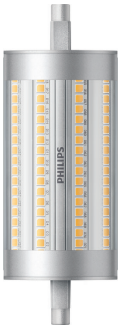

CorePro LEDlinear MV met een zeer hoge lichtopbrengst

CorePro LED linear MV

Philips CorePro LED R7S is een vervangende retrofit-lamp voor traditionele dubbelkneeps lineaire R7S-lampen. De 'geheel rondom licht'-bundel levert licht op dezelfde wijze zoals een halogeenlamp dat doet. Bij gebruik van een dimbare armatuur creëert u met de functie "diep dimmen" een gezellige sfeer.

Kenmerken

- LED-vervanger voor alle dubbelkneeps lamphouders.
- Eenvoudige retrofit door gelijke vormgeving
- Levensduur van 15.000 uur (B50L70)
- Milieuvriendelijk - vrij van kwik en andere schadelijke stoffen – voldoet aan RoHS-richtlijn.

Toepassing

- Woonkamers, gangen, beveiligingsverlichting buiten, vrijstaande armaturen voor binnenverlichting, bouwverlichting.

CorePro LED linear MV

Versions

LED Lamps, CorePro 118 mm R7S

DTE310 3 x 10A Trailing Edge Dimmer Controller

LED 100W R7S 78mm WH ND SRT4

LEDlinear CorePro 7,2W R7S

LEDspot R7S 230V

LED 60W R7S 78mm WH RF ND SRT4

LEDlinear CorePro 7,2W R7S 1

CorePro LED linear MV

Maatschets

Product	D	C
CorePro LEDlinear ND 7-60W R7S 78mm830	28 mm	78 mm
CorePro LEDlinear ND 7-60W R7S 78mm840	28 mm	78 mm
CorePro LEDlinearND 11.5-100W R7S78mm830	28 mm	78 mm