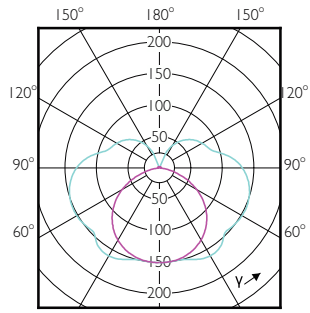

CorePro LED linear MV

(cd/1000lm) 0°
— 0-180° — 90-270°
150° 180° 150°

(cd/1000lm) 0° 120°
150° 180° 150°

(cd/1000lm) 0°
150° 180° 150°

(cd/1000lm) 0°
150° 180° 150°

(cd/1000lm) 0°