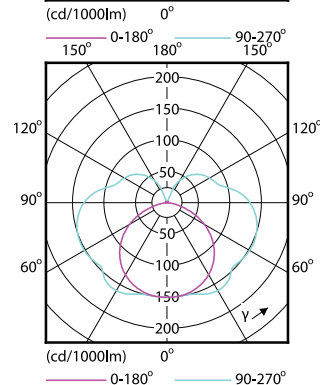

CorePro LED linear MV

(cd/1000lm) 0°
— 0-180° — 90-270°
150° 180° 150°

(cd/1000lm) 0° 120°
150° 180° 150°

(cd/1000lm) 0°
150° 180° 150°

(cd/1000lm) 0°
150° 180° 150°

(cd/1000lm) 0°