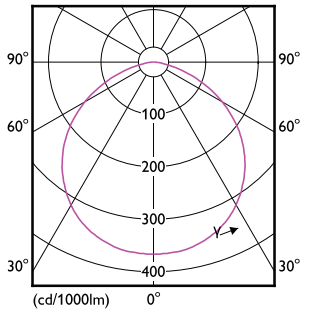

CorePro LED linear MV

(cd/1000lm) 0°
— 0-180° — 90-270°
150° 180° 150°

(cd/1000lm) 0° 120°
150° 180° 150°

(cd/1000lm) 0°
150° 180° 150°

(cd/1000lm) 0°
150° 180° 150°

(cd/1000lm) 0°