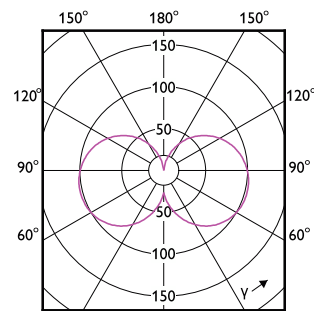

CorePro LED linear MV

(cd/1000lm) 0°
— 0-180° — 90-270°
150° 180° 150°

(cd/1000lm) 0° 120°
150° 180° 150°

(cd/1000lm) 0°
150° 180° 150°

(cd/1000lm) 0°
150° 180° 150°

(cd/1000lm) 0°