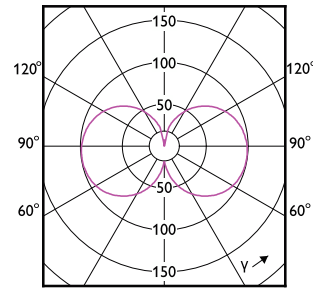

CorePro LED linear MV

(cd/1000lm) 0°
— 0-180° — 90-270°
150° 180° 150°

(cd/1000lm) 0° 120°
150° 180° 150°

(cd/1000lm) 0°
150° 180° 150°

(cd/1000lm) 0°
150° 180° 150°

(cd/1000lm) 0°