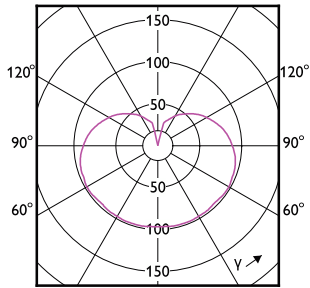

CorePro LED linear MV

(cd/1000lm) 0°
— 0-180° — 90-270°
150° 180° 150°

(cd/1000lm) 0° 120°
150° 180° 150°

(cd/1000lm) 0°
150° 180° 150°

(cd/1000lm) 0°
150° 180° 150°

(cd/1000lm) 0°