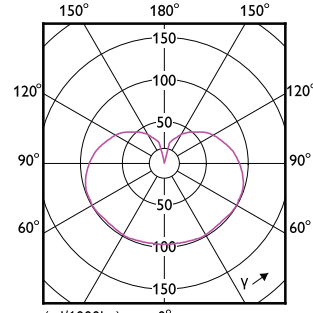

CorePro LED linear MV

(cd/1000lm) 0°
— 0-180° — 90-270°
150° 180° 150°

(cd/1000lm) 0° 120°
150° 180° 150°

(cd/1000lm) 0°
150° 180° 150°

(cd/1000lm) 0°
150° 180° 150°

(cd/1000lm) 0°