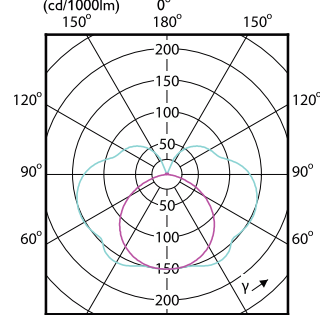

CorePro LED linear MV

(cd/1000lm) 0°
— 0-180° — 90-270°
150° 180° 150°

(cd/1000lm) 0° 120°
150° 180° 150°

(cd/1000lm) 0°
150° 180° 150°

(cd/1000lm) 0°
150° 180° 150°

(cd/1000lm) 0°