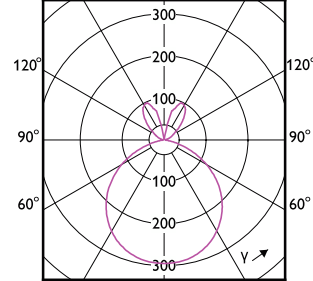

CorePro LED linear MV

(cd/1000lm) 0°
— 0-180° — 90-270°
150° 180° 150°

(cd/1000lm) 0° 120°
150° 180° 150°

(cd/1000lm) 0°
150° 180° 150°

(cd/1000lm) 0°
150° 180° 150°

(cd/1000lm) 0°