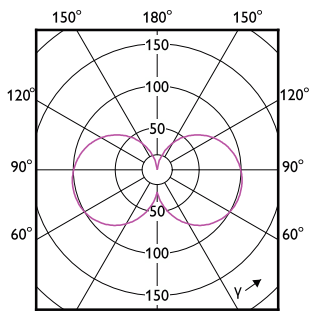

CorePro LED linear MV

Order Code	Full Product Name	Szabályozható
64675200	CoreProLED linearD 17.5-150W R7S 118 840	Csak egyes fényerő-szabályozókkal
30193100	CorePro LEDlinear ND 7-60W R7S 78mm830	Nem

Order Code	Full Product Name	Szabályozható
30195500	CorePro LEDlinear ND 7-60W R7S 78mm840	Nem
30399700	CorePro LED linear R7S 118mm 7.2-60W 840	Nem

Tanúsítvány és alkalmazási területek

Order Code	Full Product Name	Környezeti hőmérséklet-tartomány	Energiafogyasztás kWh/1000 óra
57879700	CorePro LED linear R7S 118mm 14-100W 830 D	-20 és 45 °C között	14 kWh
57881000	CorePro LED linear R7S 118mm 14-100W 840 D	-20 és 45 °C között	14 kWh
71400300	CorePro LED linear D 14-120W R7S 118 830	-20 és 45 °C között	14 kWh
71406500	CorePro LED linear D 14-120W R7S 118 840	-20 és 45 °C között	14 kWh
30199300	CorePro LEDlinearND 11.5-100W R7S78mm830	-20 – +45 °C	12 kWh
30397300	CorePro LED linear R7S 118mm 7.2-60W 830	-20 – +40 °C	8 kWh
64673800	CoreProLED linearD 17.5-150W R7S 118 830	-20 és 45 °C között	18 kWh
64675200	CoreProLED linearD 17.5-150W R7S 118 840	-20 és 45 °C között	18 kWh
30193100	CorePro LEDlinear ND 7-60W R7S 78mm830	-20 – +45 °C	7 kWh
30195500	CorePro LEDlinear ND 7-60W R7S 78mm840	-20 – +45 °C	7 kWh
30399700	CorePro LED linear R7S 118mm 7.2-60W 840	-20 – +40 °C	8 kWh