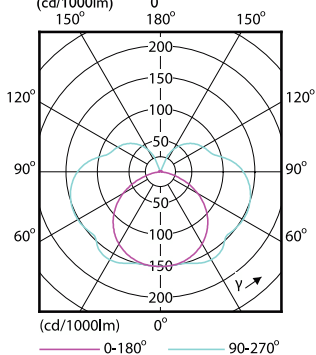

CorePro LED linear MV

Order Code	Full Product Name	Szabályozható
64675200	CoreProLED linearD 17.5-150W R7S 118 840	Csak egyes fényerő-szabályozókkal
30193100	CorePro LEDlinear ND 7-60W R7S 78mm830	Nem

Order Code	Full Product Name	Szabályozható
30195500	CorePro LEDlinear ND 7-60W R7S 78mm840	Nem
30399700	CorePro LED linear R7S 118mm 7.2-60W 840	Nem

Tanúsítvány és alkalmazási területek

Order Code	Full Product Name	Környezeti hőmérséklet-tartomány	Energiafogyasztás kWh/1000 óra
57879700	CorePro LED linear R7S 118mm 14-100W 830 D	-20 és 45 °C között	14 kWh
57881000	CorePro LED linear R7S 118mm 14-100W 840 D	-20 és 45 °C között	14 kWh
71400300	CorePro LED linear D 14-120W R7S 118 830	-20 és 45 °C között	14 kWh
71406500	CorePro LED linear D 14-120W R7S 118 840	-20 és 45 °C között	14 kWh
30199300	CorePro LEDlinearND 11.5-100W R7S78mm830	-20 – +45 °C	12 kWh
30397300	CorePro LED linear R7S 118mm 7.2-60W 830	-20 – +40 °C	8 kWh
64673800	CoreProLED linearD 17.5-150W R7S 118 830	-20 és 45 °C között	18 kWh
64675200	CoreProLED linearD 17.5-150W R7S 118 840	-20 és 45 °C között	18 kWh
30193100	CorePro LEDlinear ND 7-60W R7S 78mm830	-20 – +45 °C	7 kWh
30195500	CorePro LEDlinear ND 7-60W R7S 78mm840	-20 – +45 °C	7 kWh
30399700	CorePro LED linear R7S 118mm 7.2-60W 840	-20 – +40 °C	8 kWh