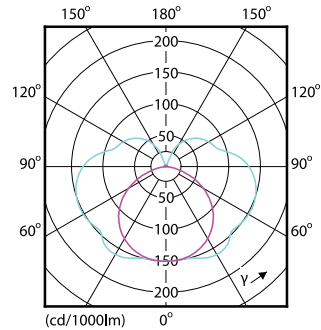

CorePro LED linear MV

Order Code	Full Product Name	Szabályozható
64675200	CoreProLED linearD 17.5-150W R7S 118 840	Csak egyes fényerő-szabályozókkal
30193100	CorePro LEDlinear ND 7-60W R7S 78mm830	Nem

Order Code	Full Product Name	Szabályozható
30195500	CorePro LEDlinear ND 7-60W R7S 78mm840	Nem
30399700	CorePro LED linear R7S 118mm 7.2-60W 840	Nem

Tanúsítvány és alkalmazási területek

Order Code	Full Product Name	Környezeti hőmérséklet-tartomány	Energiafogyasztás kWh/1000 óra
57879700	CorePro LED linear R7S 118mm 14-100W 830 D	-20 és 45 °C között	14 kWh
57881000	CorePro LED linear R7S 118mm 14-100W 840 D	-20 és 45 °C között	14 kWh
71400300	CorePro LED linear D 14-120W R7S 118 830	-20 és 45 °C között	14 kWh
71406500	CorePro LED linear D 14-120W R7S 118 840	-20 és 45 °C között	14 kWh
30199300	CorePro LEDlinearND 11.5-100W R7S78mm830	-20 – +45 °C	12 kWh
30397300	CorePro LED linear R7S 118mm 7.2-60W 830	-20 – +40 °C	8 kWh
64673800	CoreProLED linearD 17.5-150W R7S 118 830	-20 és 45 °C között	18 kWh
64675200	CoreProLED linearD 17.5-150W R7S 118 840	-20 és 45 °C között	18 kWh
30193100	CorePro LEDlinear ND 7-60W R7S 78mm830	-20 – +45 °C	7 kWh
30195500	CorePro LEDlinear ND 7-60W R7S 78mm840	-20 – +45 °C	7 kWh
30399700	CorePro LED linear R7S 118mm 7.2-60W 840	-20 – +40 °C	8 kWh