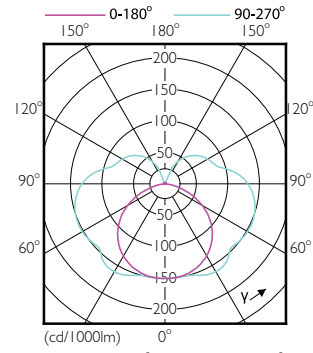

CorePro LED linear MV

Order Code	Full Product Name	Szabályozható
64675200	CoreProLED linearD 17.5-150W R7S 118 840	Csak egyes fényerő-szabályozókkal
30193100	CorePro LEDlinear ND 7-60W R7S 78mm830	Nem

Order Code	Full Product Name	Szabályozható
30195500	CorePro LEDlinear ND 7-60W R7S 78mm840	Nem
30399700	CorePro LED linear R7S 118mm 7.2-60W 840	Nem

Tanúsítvány és alkalmazási területek

Order Code	Full Product Name	Környezeti hőmérséklet-tartomány	Energiafogyasztás kWh/1000 óra
57879700	CorePro LED linear R7S 118mm 14-100W 830 D	-20 és 45 °C között	14 kWh
57881000	CorePro LED linear R7S 118mm 14-100W 840 D	-20 és 45 °C között	14 kWh
71400300	CorePro LED linear D 14-120W R7S 118 830	-20 és 45 °C között	14 kWh
71406500	CorePro LED linear D 14-120W R7S 118 840	-20 és 45 °C között	14 kWh
30199300	CorePro LEDlinearND 11.5-100W R7S78mm830	-20 – +45 °C	12 kWh
30397300	CorePro LED linear R7S 118mm 7.2-60W 830	-20 – +40 °C	8 kWh
64673800	CoreProLED linearD 17.5-150W R7S 118 830	-20 és 45 °C között	18 kWh
64675200	CoreProLED linearD 17.5-150W R7S 118 840	-20 és 45 °C között	18 kWh
30193100	CorePro LEDlinear ND 7-60W R7S 78mm830	-20 – +45 °C	7 kWh
30195500	CorePro LEDlinear ND 7-60W R7S 78mm840	-20 – +45 °C	7 kWh
30399700	CorePro LED linear R7S 118mm 7.2-60W 840	-20 – +40 °C	8 kWh