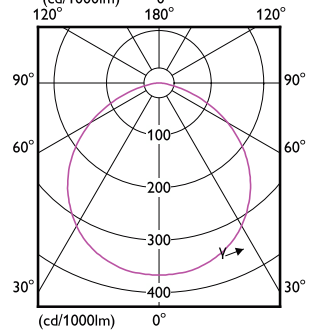

CorePro LED linear MV

Order Code	Full Product Name	Szabályozható
64675200	CoreProLED linearD 17.5-150W R7S 118 840	Csak egyes fényerő-szabályozókkal
30193100	CorePro LEDlinear ND 7-60W R7S 78mm830	Nem

Order Code	Full Product Name	Szabályozható
30195500	CorePro LEDlinear ND 7-60W R7S 78mm840	Nem
30399700	CorePro LED linear R7S 118mm 7.2-60W 840	Nem

Tanúsítvány és alkalmazási területek

Order Code	Full Product Name	Környezeti hőmérséklet-tartomány	Energiafogyasztás kWh/1000 óra
57879700	CorePro LED linear R7S 118mm 14-100W 830 D	-20 és 45 °C között	14 kWh
57881000	CorePro LED linear R7S 118mm 14-100W 840 D	-20 és 45 °C között	14 kWh
71400300	CorePro LED linear D 14-120W R7S 118 830	-20 és 45 °C között	14 kWh
71406500	CorePro LED linear D 14-120W R7S 118 840	-20 és 45 °C között	14 kWh
30199300	CorePro LEDlinearND 11.5-100W R7S78mm830	-20 – +45 °C	12 kWh
30397300	CorePro LED linear R7S 118mm 7.2-60W 830	-20 – +40 °C	8 kWh
64673800	CoreProLED linearD 17.5-150W R7S 118 830	-20 és 45 °C között	18 kWh
64675200	CoreProLED linearD 17.5-150W R7S 118 840	-20 és 45 °C között	18 kWh
30193100	CorePro LEDlinear ND 7-60W R7S 78mm830	-20 – +45 °C	7 kWh
30195500	CorePro LEDlinear ND 7-60W R7S 78mm840	-20 – +45 °C	7 kWh
30399700	CorePro LED linear R7S 118mm 7.2-60W 840	-20 – +40 °C	8 kWh