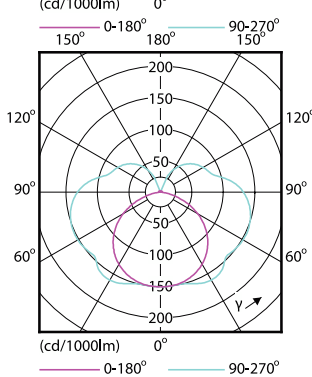

CorePro LED-linær MV

Order Code	Full Product Name	Omgivelsestemperaturområde	Energiforbrug kWh/1000 t.
	11.5-100W R7S78mm830		
929002495002	CorePro R7S 118mm 7.2-60W 830	-20 til +40 °C	8 kWh
929002016602	CoreProLED linearD 17.5-150W R7S 118 830	-20 °C til 45 °C	18 kWh
929002016702	CoreProLED linearD 17.5-150W R7S 118 840	-20 °C til 45 °C	18 kWh
929003791302	CorePro LEDlinear ND 7-60W R7S 78mm830	-20 til +45 °C	7 kWh
929003791402	CorePro LEDlinear ND 7-60W R7S 78mm840	-20 til +45 °C	7 kWh
929002495102	CorePro R7S 118mm 7.2-60W 840	-20 til +40 °C	8 kWh