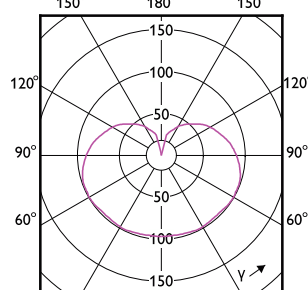

CorePro LED-linær MV

Order Code	Full Product Name	Omgivelsestemperaturområde	Energiforbrug kWh/1000 t.
	11.5-100W R7S78mm830		
929002495002	CorePro R7S 118mm 7.2-60W 830	-20 til +40 °C	8 kWh
929002016602	CoreProLED linearD 17.5-150W R7S 118 830	-20 °C til 45 °C	18 kWh
929002016702	CoreProLED linearD 17.5-150W R7S 118 840	-20 °C til 45 °C	18 kWh
929003791302	CorePro LEDlinear ND 7-60W R7S 78mm830	-20 til +45 °C	7 kWh
929003791402	CorePro LEDlinear ND 7-60W R7S 78mm840	-20 til +45 °C	7 kWh
929002495102	CorePro R7S 118mm 7.2-60W 840	-20 til +40 °C	8 kWh