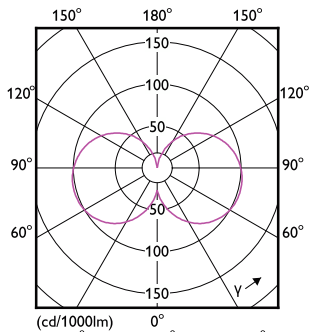

CorePro LED-linær MV

Order Code	Full Product Name	Omgivelsestemperaturområde	Energiforbrug kWh/1000 t.
	11.5-100W R7S78mm830		
929002495002	CorePro R7S 118mm 7.2-60W 830	-20 til +40 °C	8 kWh
929002016602	CoreProLED linearD 17.5-150W R7S 118 830	-20 °C til 45 °C	18 kWh
929002016702	CoreProLED linearD 17.5-150W R7S 118 840	-20 °C til 45 °C	18 kWh
929003791302	CorePro LEDlinear ND 7-60W R7S 78mm830	-20 til +45 °C	7 kWh
929003791402	CorePro LEDlinear ND 7-60W R7S 78mm840	-20 til +45 °C	7 kWh
929002495102	CorePro R7S 118mm 7.2-60W 840	-20 til +40 °C	8 kWh