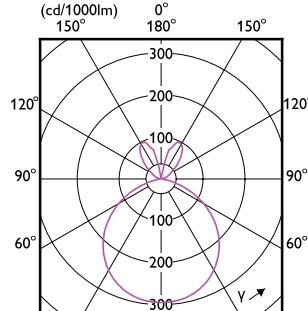

CorePro LED-linær MV

Order Code	Full Product Name	Omgivelsestemperaturområde	Energiforbrug kWh/1000 t.
	11.5-100W R7S78mm830		
929002495002	CorePro R7S 118mm 7.2-60W 830	-20 til +40 °C	8 kWh
929002016602	CoreProLED linearD 17.5-150W R7S 118 830	-20 °C til 45 °C	18 kWh
929002016702	CoreProLED linearD 17.5-150W R7S 118 840	-20 °C til 45 °C	18 kWh
929003791302	CorePro LEDlinear ND 7-60W R7S 78mm830	-20 til +45 °C	7 kWh
929003791402	CorePro LEDlinear ND 7-60W R7S 78mm840	-20 til +45 °C	7 kWh
929002495102	CorePro R7S 118mm 7.2-60W 840	-20 til +40 °C	8 kWh