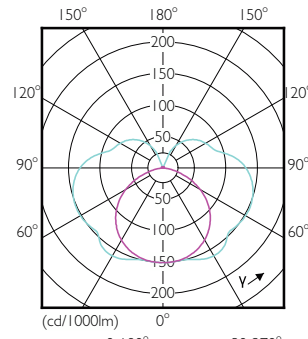

CorePro LED-linær MV

Order Code	Full Product Name	Omgivelsestemperaturområde	Energiforbrug kWh/1000 t.
	11.5-100W R7S78mm830		
929002495002	CorePro R7S 118mm 7.2-60W 830	-20 til +40 °C	8 kWh
929002016602	CoreProLED linearD 17.5-150W R7S 118 830	-20 °C til 45 °C	18 kWh
929002016702	CoreProLED linearD 17.5-150W R7S 118 840	-20 °C til 45 °C	18 kWh
929003791302	CorePro LEDlinear ND 7-60W R7S 78mm830	-20 til +45 °C	7 kWh
929003791402	CorePro LEDlinear ND 7-60W R7S 78mm840	-20 til +45 °C	7 kWh
929002495102	CorePro R7S 118mm 7.2-60W 840	-20 til +40 °C	8 kWh