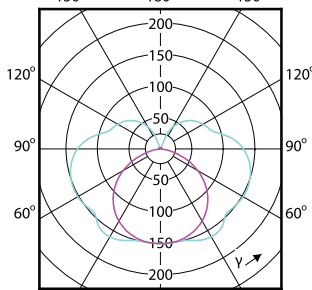

CorePro LED-linær MV

Order Code	Full Product Name	Omgivelsestemperaturområde	Energiforbrug kWh/1000 t.
	11.5-100W R7S78mm830		
929002495002	CorePro R7S 118mm 7.2-60W 830	-20 til +40 °C	8 kWh
929002016602	CoreProLED linearD 17.5-150W R7S 118 830	-20 °C til 45 °C	18 kWh
929002016702	CoreProLED linearD 17.5-150W R7S 118 840	-20 °C til 45 °C	18 kWh
929003791302	CorePro LEDlinear ND 7-60W R7S 78mm830	-20 til +45 °C	7 kWh
929003791402	CorePro LEDlinear ND 7-60W R7S 78mm840	-20 til +45 °C	7 kWh
929002495102	CorePro R7S 118mm 7.2-60W 840	-20 til +40 °C	8 kWh