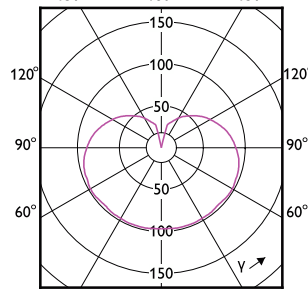

CorePro LED-linær MV

Order Code	Full Product Name	Omgivelsestemperaturområde	Energiforbrug kWh/1000 t.
	11.5-100W R7S78mm830		
929002495002	CorePro R7S 118mm 7.2-60W 830	-20 til +40 °C	8 kWh
929002016602	CoreProLED linearD 17.5-150W R7S 118 830	-20 °C til 45 °C	18 kWh
929002016702	CoreProLED linearD 17.5-150W R7S 118 840	-20 °C til 45 °C	18 kWh
929003791302	CorePro LEDlinear ND 7-60W R7S 78mm830	-20 til +45 °C	7 kWh
929003791402	CorePro LEDlinear ND 7-60W R7S 78mm840	-20 til +45 °C	7 kWh
929002495102	CorePro R7S 118mm 7.2-60W 840	-20 til +40 °C	8 kWh