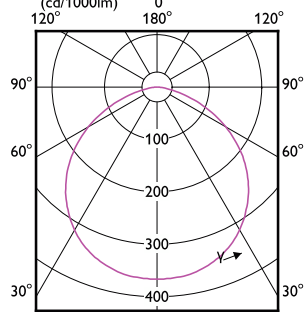

CorePro LED-linær MV

Order Code	Full Product Name	Omgivelsestemperaturområde	Energiforbrug kWh/1000 t.
	11.5-100W R7S78mm830		
929002495002	CorePro R7S 118mm 7.2-60W 830	-20 til +40 °C	8 kWh
929002016602	CoreProLED linearD 17.5-150W R7S 118 830	-20 °C til 45 °C	18 kWh
929002016702	CoreProLED linearD 17.5-150W R7S 118 840	-20 °C til 45 °C	18 kWh
929003791302	CorePro LEDlinear ND 7-60W R7S 78mm830	-20 til +45 °C	7 kWh
929003791402	CorePro LEDlinear ND 7-60W R7S 78mm840	-20 til +45 °C	7 kWh
929002495102	CorePro R7S 118mm 7.2-60W 840	-20 til +40 °C	8 kWh