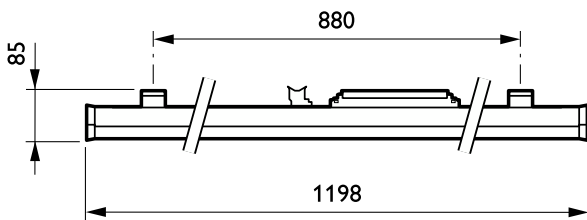

Abmessungsskizzen