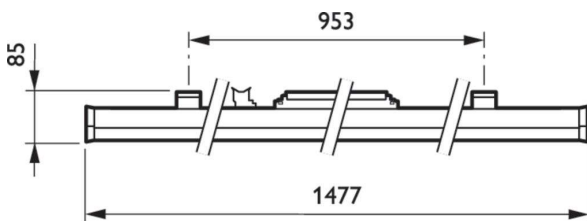

Maxos LED Performer

Anwendung

- Supermärkte
- Lagerhäuser
- Produktionseinrichtungen

Versions

IPPR 4MX900i 0003

Abmessungsskizzen

Maxos LED Performer

Produktdetails