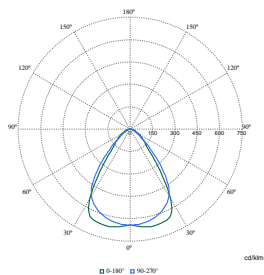

Order Code	Full Product Name	Anfängliche Farbsättigung
66640999	4MX900 581 LED50S/840 PSU WB WH	(0.38, 0.38) SDCM <3.5
66644799	4MX900 491 LED50S/840 PSU WB WH	(0.38, 0.38) SDCM <3.5
66645499	4MX900 491 LED50S/840 PSU MB WH	(0.38, 0.38) SDCM <3.5
66790199	4MX900 491 LED75S/840 PSU WB WH	(0.38, 0.38) SDCM <3.5
66795699	4MX900 581 LED75S/840 PSU WB WH	(0.38, 0.38) SDCM <3.5
66796399	4MX900 581 LED75S/840 PSU MB WH	(0.38, 0.38) SDCM <3.5
66797099	4MX900 581 LED75S/840 PSU NB WH	(0.38, 0.38) SDCM <3.5
66800799	4MX900 491 LED75S/840 PSD WB WH	(0.38, 0.38) SDCM <3.5
66801499	4MX900 491 LED75S/840 PSD MB WH	(0.38, 0.38) SDCM <3.5
66802199	4MX900 491 LED75S/840 PSD NB WH	(0.38, 0.38) SDCM <3.5
66805299	4MX900 491 LED75S/840 PSD A30 WH	(0.38, 0.38) SDCM <3.5
66806999	4MX900 581 LED75S/840 PSD WB WH	(0.38, 0.38) SDCM <3.5
66807699	4MX900 581 LED75S/840 PSD MB WH	(0.38, 0.38) SDCM <3.5
66811399	4MX900 581 LED75S/840 PSD A30 WH	(0.38, 0.38) SDCM <3.5
66379899	4MX900 LED40S/840 PSD WB SI L1200	(0.38, 0.38) SDCM <3.5
66485699	4MX900 491 LED40S/840 PSU MB SI	(0.38, 0.38) SDCM <3

Polar Wide Diagrams

Polar Normal (separate) - 4MX9001 - 910629172026