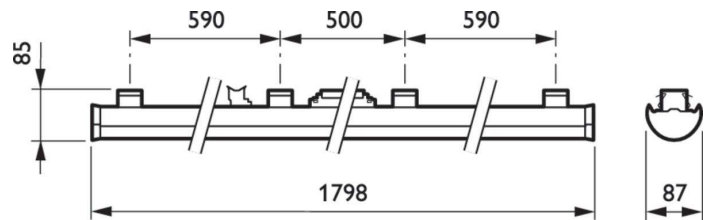

Maxos LED Performer

Anwendung

- Supermärkte
- Lagerhäuser
- Produktionseinrichtungen

Versions

IPPR 4MX900i 0003

Abmessungsskizzen

Maxos LED Performer

Produktdetails