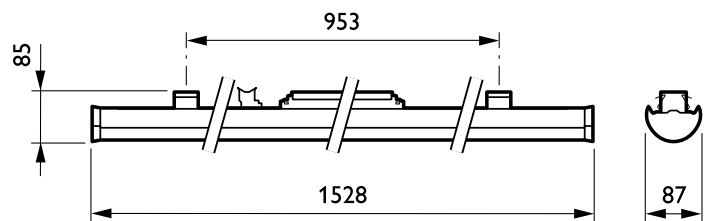

Abmessungsskizzen