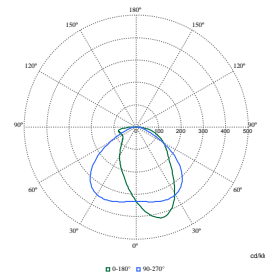

Polar Normal (separate) - 4MX850I - 910500460483