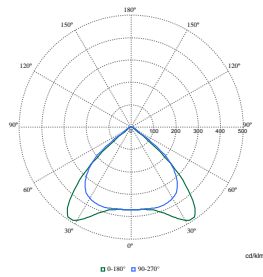

## Polar Wide Diagrams

**Polar Normal (separate) - 4MX400I - 910500460105**

**Polar Normal (separate) - 4MX400I - 910500460109**

**Polar Normal (separate) - 4MX400I - 910500460112**

**Polar Normal (separate) - 4MX400I - 910629123726**