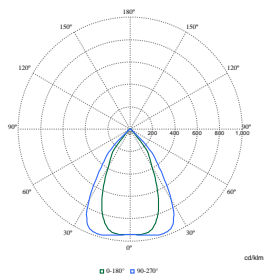

## Polar Wide Diagrams

**Polar Normal (separate) - 4MX400I - 910629162426**

**Polar Normal (separate) - 4MX400I - 910629162526**

**Polar Normal (separate) - 4MX400I - 910629162626**

**Polar Normal (separate) - 4MX400I - 910629162726**