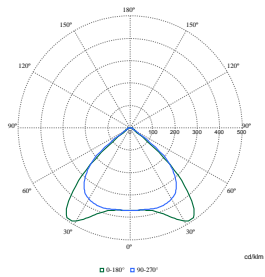

Polar Normal (separate) - 4MX400I - 910629124326