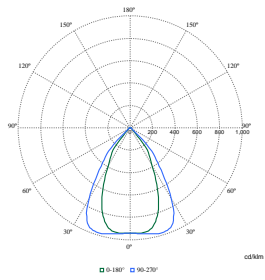

Polar Normal (separate) - 4MX400I - 910629123826