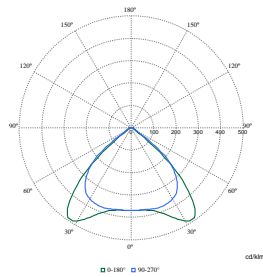

Polar Normal (separate) - 4MX400I - 910629123926