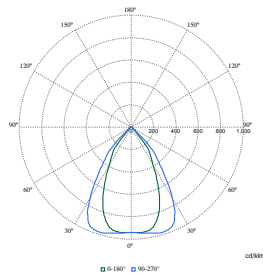

## Polar Wide Diagrams

**Polar Normal (separate) - 4MX400I - 910629124126**

**Polar Normal (separate) - 4MX400I - 910629167326**

**Polar Normal (separate) - 4MX400I - 910629124726**

**Polar Normal (separate) - 4MX400I - 910629124226**