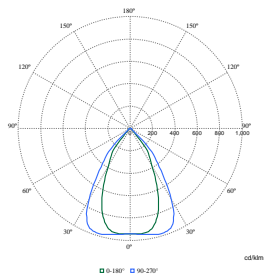

## Polar Wide Diagrams

**Polar Normal (separate) - 4MX400I - 910500460105**

**Polar Normal (separate) - 4MX400I - 910500460109**

**Polar Normal (separate) - 4MX400I - 910500460112**

**Polar Normal (separate) - 4MX400I - 910629123726**