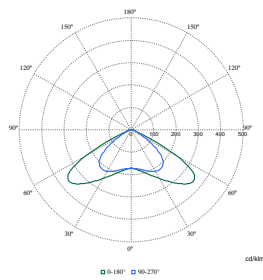

Polar Normal (separate) - 4MX400I - 910500460045