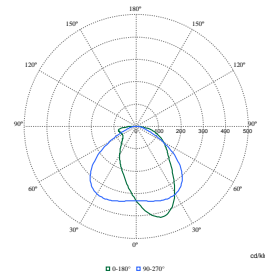

## Polar Wide Diagrams

**Polar Normal (separate) - 4MX400I - 910629162426**

**Polar Normal (separate) - 4MX400I - 910629162526**

**Polar Normal (separate) - 4MX400I - 910629162626**

**Polar Normal (separate) - 4MX400I - 910629162726**