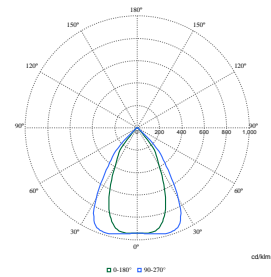

Polar Normal (separate) - 4MX400I - 910629158926