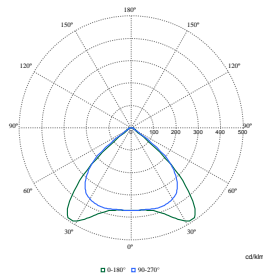

Polar Normal (separate) - 4MX400I - 910629158826