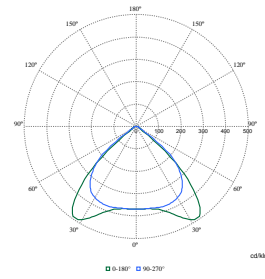

## Polar Wide Diagrams

**Polar Normal (separate) - 4MX400I - 910629124126**

**Polar Normal (separate) - 4MX400I - 910629167326**

**Polar Normal (separate) - 4MX400I - 910629124726**

**Polar Normal (separate) - 4MX400I - 910629124226**