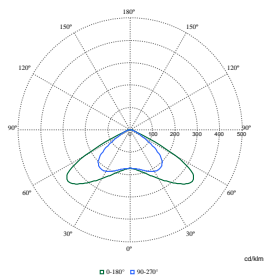

Polar Normal (separate) - 4MX400I - 910500460579