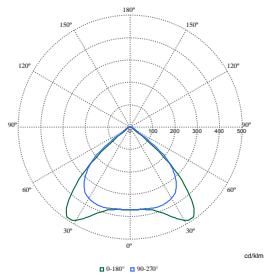

## Polar Wide Diagrams

**Polar Normal (separate) - 4MX400I - 910500460105**

**Polar Normal (separate) - 4MX400I - 910500460109**

**Polar Normal (separate) - 4MX400I - 910500460112**

**Polar Normal (separate) - 4MX400I - 910629123726**