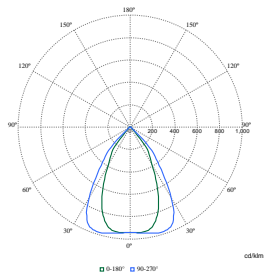

## Polar Wide Diagrams

**Polar Normal (separate) - 4MX400I - 910629124126**

**Polar Normal (separate) - 4MX400I - 910629167326**

**Polar Normal (separate) - 4MX400I - 910629124726**

**Polar Normal (separate) - 4MX400I - 910629124226**