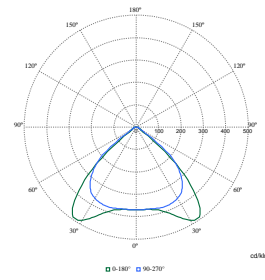

Polar Normal (separate) - 4MX400I - 910629162826