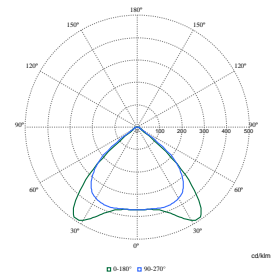

## Polar Wide Diagrams

**Polar Normal (separate) - 4MX400I - 910500460105**

**Polar Normal (separate) - 4MX400I - 910500460109**

**Polar Normal (separate) - 4MX400I - 910500460112**

**Polar Normal (separate) - 4MX400I - 910629123726**