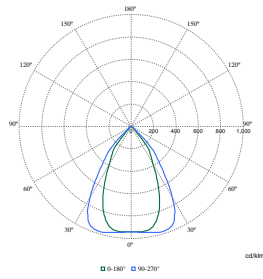

Polar Normal (separate) - 4MX4001 - 910500460111