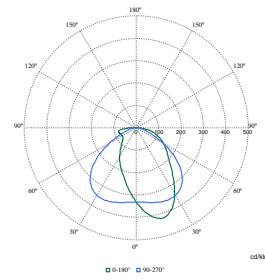

Polar Normal (separate) - 4MX400I - 910629162326