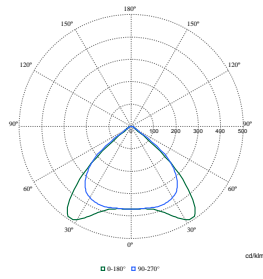

Polar Normal (separate) - 4MX400I - 910629167326