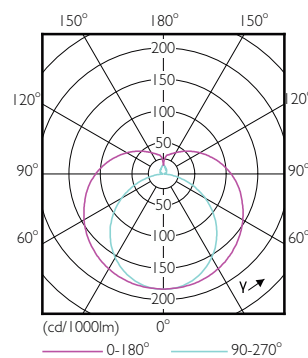

Order Code	Full Product Name	Bereik omgevingstemperatuur	Energieverbruik kWh/1.000 uur
8720169163119	MAS LEDtube HF 600mm HO 10.5W 865 T5	-20 °C t/m 45 °C	11 kWh
8720169163133	MAS LEDtube HF 900mm HO 18.5W 830 T5	-20 °C t/m 45 °C	19 kWh
8720169163157	MAS LEDtube HF 900mm HO 18.5W 840 T5	-20 °C t/m 45 °C	19 kWh
8720169163171	MAS LEDtube HF 900mm HO 18.5W 865 T5	-20 °C t/m 45 °C	19 kWh
8720169163195	MAS LEDtube HF 900mm HE 11.5W 830 T5	-20 °C t/m 45 °C	12 kWh
8720169163218	MAS LEDtube HF 900mm HE 11.5W 840 T5	-20 °C t/m 45 °C	12 kWh
8720169163232	MAS LEDtube HF 900mm HE 11.5W 865 T5	-20 °C t/m 45 °C	12 kWh
8720169309661	MAS LEDtube HF 600mm HE 7W 830 T5	-20 tot +45 °C	7 kWh
8720169309685	MAS LEDtube HF 600mm HE 7W 840 T5	-20 tot +45 °C	7 kWh
8720169309708	MAS LEDtube HF 600mm HE 7W 865 T5	-20 tot +45 °C	7 kWh