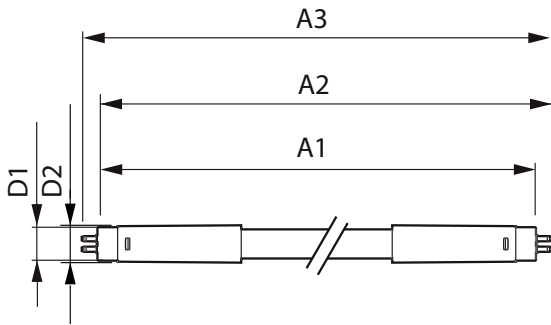

Toepassing

- Kantoor
- Scholen
- Winkels

MASTER LED-buis InstantFit HF T5

Versions

MAS LEDtube HF 1500mm 26W G5 T5 HO

MASTER LED-buis InstantFit HF T5

Maatschets

Product	D1	D2	A1	A2	A3
MAS LEDtube HF 1200mm HE 16.5W 830 T5	15,5 mm	18,8 mm	1.149 mm	1.156,1 mm	1.163,2 mm
MAS LEDtube HF 1200mm HE 16.5W 840 T5	15,5 mm	18,8 mm	1.149 mm	1.156,1 mm	1.163,2 mm
MAS LEDtube HF 1200mm HE 16.5W 865 T5	15,5 mm	18,8 mm	1.149 mm	1.156,1 mm	1.163,2 mm
MAS LEDtube HF 1200mm HO 26W 830 T5 OE	15,5 mm	19 mm	1.149 mm	1.156 mm	1.163 mm
MAS LEDtube HF 1200mm HO 26W 840 T5 OE	15,5 mm	19 mm	1.149 mm	1.156 mm	1.163 mm
MAS LEDtube HF 1200mm HO 26W 865 T5 OE	15,5 mm	19 mm	1.149 mm	1.156 mm	1.163 mm
MAS LEDtube HF 1500mm HE 20W 830 T5	15,5 mm	18,8 mm	1.449 mm	1.456,1 mm	1.463,2 mm
MAS LEDtube HF 1500mm HE 20W 840 T5	15,5 mm	18,8 mm	1.449 mm	1.456,1 mm	1.463,2 mm
MAS LEDtube HF 1500mm HE 20W 865 T5	15,5 mm	18,8 mm	1.449 mm	1.456,1 mm	1.463,2 mm
MAS LEDtube HF 1500mm HO 26W 830 T5 OE	15,5 mm	19 mm	1.449 mm	1.456 mm	1.463 mm
MAS LEDtube HF 1500mm HO 26W 840 T5 OE	15,5 mm	19 mm	1.449 mm	1.456 mm	1.463 mm
MAS LEDtube HF 1500mm HO 26W 865 T5 OE	15,5 mm	19 mm	1.449 mm	1.456 mm	1.463 mm
MAS LEDtube HF 1500mm UO 36W 830 T5	15,5 mm	19 mm	1.449 mm	1.456 mm	1.463 mm
MAS LEDtube HF 1500mm UO 36W 840 T5	15,5 mm	19 mm	1.449 mm	1.456 mm	1.463 mm
MAS LEDtube HF 1500mm UO 36W 865 T5	15,5 mm	19 mm	1.449 mm	1.456 mm	1.463 mm
MAS LEDtube HF 600mm HE 7W 830 T5	15,7 mm	19 mm	549 mm	556 mm	563 mm
MAS LEDtube HF 600mm HE 7W 840 T5	15,7 mm	19 mm	549 mm	556 mm	563 mm
MAS LEDtube HF 600mm HE 7W 865 T5	15,7 mm	19 mm	549 mm	556 mm	563 mm
MAS LEDtube HF 600mm HO 10.5W 830 T5	15,5 mm	16/19 mm	549 mm	556 mm	563 mm
MAS LEDtube HF 600mm HO 10.5W 840 T5	15,5 mm	16/19 mm	549 mm	556 mm	563 mm
MAS LEDtube HF 600mm HO 10.5W 865 T5	15,5 mm	16/19 mm	549 mm	556 mm	563 mm
MAS LEDtube HF 900mm HE 11.5W 830 T5	15,5 mm	16/19 mm	849 mm	856 mm	863 mm
MAS LEDtube HF 900mm HE 11.5W 840 T5	15,5 mm	16/19 mm	849 mm	856 mm	863 mm
MAS LEDtube HF 900mm HE 11.5W 865 T5	15,5 mm	16/19 mm	849 mm	856 mm	863 mm
MAS LEDtube HF 900mm HO 18.5W 830 T5	15,5 mm	16/19 mm	849 mm	856 mm	863 mm