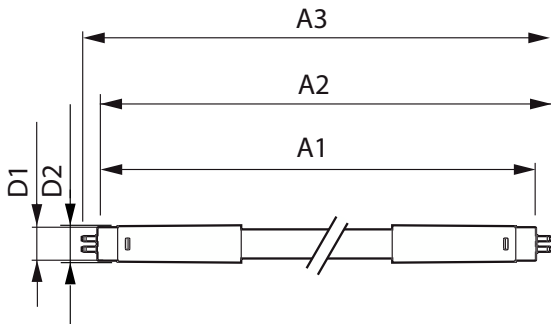

Toepassing

- Kantoor
- Scholen
- Winkels

MASTER LED-buis InstantFit HF T5

Maatschets

Product	D1	D2	A1	A2	A3
MAS LEDtube HF 1200mm HE 16.5W 830 T5	15,5 mm	18,8 mm	1.149 mm	1.156,1 mm	1.163,2 mm
MAS LEDtube HF 1200mm HE 16.5W 840 T5	15,5 mm	18,8 mm	1.149 mm	1.156,1 mm	1.163,2 mm
MAS LEDtube HF 1200mm HE 16.5W 865 T5	15,5 mm	18,8 mm	1.149 mm	1.156,1 mm	1.163,2 mm
MAS LEDtube HF 1200mm HO 26W 830 T5 OE	15,5 mm	19 mm	1.149 mm	1.156 mm	1.163 mm
MAS LEDtube HF 1200mm HO 26W 840 T5 OE	15,5 mm	19 mm	1.149 mm	1.156 mm	1.163 mm
MAS LEDtube HF 1200mm HO 26W 865 T5 OE	15,5 mm	19 mm	1.149 mm	1.156 mm	1.163 mm
MAS LEDtube HF 1500mm HE 20W 830 T5	15,5 mm	18,8 mm	1.449 mm	1.456,1 mm	1.463,2 mm
MAS LEDtube HF 1500mm HE 20W 840 T5	15,5 mm	18,8 mm	1.449 mm	1.456,1 mm	1.463,2 mm
MAS LEDtube HF 1500mm HE 20W 865 T5	15,5 mm	18,8 mm	1.449 mm	1.456,1 mm	1.463,2 mm
MAS LEDtube HF 1500mm HO 26W 830 T5 OE	15,5 mm	19 mm	1.449 mm	1.456 mm	1.463 mm
MAS LEDtube HF 1500mm HO 26W 840 T5 OE	15,5 mm	19 mm	1.449 mm	1.456 mm	1.463 mm
MAS LEDtube HF 1500mm HO 26W 865 T5 OE	15,5 mm	19 mm	1.449 mm	1.456 mm	1.463 mm
MAS LEDtube HF 1500mm UO 36W 830 T5	15,5 mm	19 mm	1.449 mm	1.456 mm	1.463 mm
MAS LEDtube HF 1500mm UO 36W 840 T5	15,5 mm	19 mm	1.449 mm	1.456 mm	1.463 mm
MAS LEDtube HF 1500mm UO 36W 865 T5	15,5 mm	19 mm	1.449 mm	1.456 mm	1.463 mm
MAS LEDtube HF 600mm HE 7W 830 T5	15,7 mm	19 mm	549 mm	556 mm	563 mm
MAS LEDtube HF 600mm HE 7W 840 T5	15,7 mm	19 mm	549 mm	556 mm	563 mm
MAS LEDtube HF 600mm HE 7W 865 T5	15,7 mm	19 mm	549 mm	556 mm	563 mm
MAS LEDtube HF 600mm HO 10.5W 830 T5	15,5 mm	16/19 mm	549 mm	556 mm	563 mm
MAS LEDtube HF 600mm HO 10.5W 840 T5	15,5 mm	16/19 mm	549 mm	556 mm	563 mm
MAS LEDtube HF 600mm HO 10.5W 865 T5	15,5 mm	16/19 mm	549 mm	556 mm	563 mm
MAS LEDtube HF 900mm HE 11.5W 830 T5	15,5 mm	16/19 mm	849 mm	856 mm	863 mm
MAS LEDtube HF 900mm HE 11.5W 840 T5	15,5 mm	16/19 mm	849 mm	856 mm	863 mm
MAS LEDtube HF 900mm HE 11.5W 865 T5	15,5 mm	16/19 mm	849 mm	856 mm	863 mm
MAS LEDtube HF 900mm HO 18.5W 830 T5	15,5 mm	16/19 mm	849 mm	856 mm	863 mm