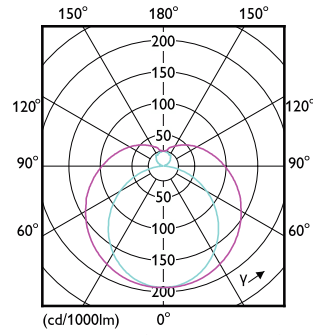

Tubo LED MASTER InstantFit HF T5

Order Code	Full Product Name	Intervallo temperatura ambiente	Consumo energetico kWh/1000 h
74335500	Master LEDtube HF 1500mm HE 20W 830 T5	Da -20 °C a 45 °C	20 kWh
74337900	Master LEDtube HF 1500mm HE 20W 840 T5	Da -20 °C a 45 °C	20 kWh
74339300	Master LEDtube HF 1500mm HE 20W 865 T5	Da -20 °C a 45 °C	20 kWh
16307200	Master LEDtube HF 600mm HO 10.5W 830 T5	Da -20 °C a 45 °C	11 kWh
16309600	Master LEDtube HF 600mm HO 10.5W 840 T5	Da -20 °C a 45 °C	11 kWh
16311900	Master LEDtube HF 600mm HO 10.5W 865 T5	Da -20 °C a 45 °C	11 kWh
16313300	Master LEDtube HF 900mm HO 18.5W 830 T5	Da -20 °C a 45 °C	19 kWh
16315700	Master LEDtube HF 900mm HO 18.5W 840 T5	Da -20 °C a 45 °C	19 kWh
16317100	Master LEDtube HF 900mm HO 18.5W 865 T5	Da -20 °C a 45 °C	19 kWh
16319500	Master LEDtube HF 900mm HE 11.5W 830 T5	Da -20 °C a 45 °C	12 kWh
16321800	Master LEDtube HF 900mm HE 11.5W 840 T5	Da -20 °C a 45 °C	12 kWh
16323200	Master LEDtube HF 900mm HE 11.5W 865 T5	Da -20 °C a 45 °C	12 kWh
30966100	Master LEDtube HF 600mm HE 7W 830 T5	Da -20 a +45 °C	7 kWh
30968500	Master LEDtube HF 600mm HE 7W 840 T5	Da -20 a +45 °C	7 kWh
30970800	Master LEDtube HF 600mm HE 7W 865 T5	Da -20 a +45 °C	7 kWh