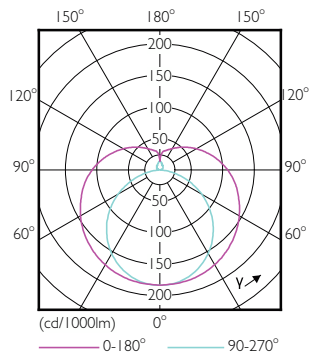

Tubo LED MASTER InstantFit HF T5

Order Code	Full Product Name	Intervallo temperatura ambiente	Consumo energetico kWh/1000 h
74335500	Master LEDtube HF 1500mm HE 20W 830 T5	Da -20 °C a 45 °C	20 kWh
74337900	Master LEDtube HF 1500mm HE 20W 840 T5	Da -20 °C a 45 °C	20 kWh
74339300	Master LEDtube HF 1500mm HE 20W 865 T5	Da -20 °C a 45 °C	20 kWh
16307200	Master LEDtube HF 600mm HO 10.5W 830 T5	Da -20 °C a 45 °C	11 kWh
16309600	Master LEDtube HF 600mm HO 10.5W 840 T5	Da -20 °C a 45 °C	11 kWh
16311900	Master LEDtube HF 600mm HO 10.5W 865 T5	Da -20 °C a 45 °C	11 kWh
16313300	Master LEDtube HF 900mm HO 18.5W 830 T5	Da -20 °C a 45 °C	19 kWh
16315700	Master LEDtube HF 900mm HO 18.5W 840 T5	Da -20 °C a 45 °C	19 kWh
16317100	Master LEDtube HF 900mm HO 18.5W 865 T5	Da -20 °C a 45 °C	19 kWh
16319500	Master LEDtube HF 900mm HE 11.5W 830 T5	Da -20 °C a 45 °C	12 kWh
16321800	Master LEDtube HF 900mm HE 11.5W 840 T5	Da -20 °C a 45 °C	12 kWh
16323200	Master LEDtube HF 900mm HE 11.5W 865 T5	Da -20 °C a 45 °C	12 kWh
30966100	Master LEDtube HF 600mm HE 7W 830 T5	Da -20 a +45 °C	7 kWh
30968500	Master LEDtube HF 600mm HE 7W 840 T5	Da -20 a +45 °C	7 kWh
30970800	Master LEDtube HF 600mm HE 7W 865 T5	Da -20 a +45 °C	7 kWh