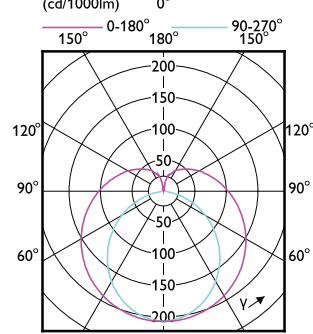

Tubo LED MASTER InstantFit HF T5

Order Code	Full Product Name	Intervallo temperatura ambiente	Consumo energetico kWh/1000 h
74335500	Master LEDtube HF 1500mm HE 20W 830 T5	Da -20 °C a 45 °C	20 kWh
74337900	Master LEDtube HF 1500mm HE 20W 840 T5	Da -20 °C a 45 °C	20 kWh
74339300	Master LEDtube HF 1500mm HE 20W 865 T5	Da -20 °C a 45 °C	20 kWh
16307200	Master LEDtube HF 600mm HO 10.5W 830 T5	Da -20 °C a 45 °C	11 kWh
16309600	Master LEDtube HF 600mm HO 10.5W 840 T5	Da -20 °C a 45 °C	11 kWh
16311900	Master LEDtube HF 600mm HO 10.5W 865 T5	Da -20 °C a 45 °C	11 kWh
16313300	Master LEDtube HF 900mm HO 18.5W 830 T5	Da -20 °C a 45 °C	19 kWh
16315700	Master LEDtube HF 900mm HO 18.5W 840 T5	Da -20 °C a 45 °C	19 kWh
16317100	Master LEDtube HF 900mm HO 18.5W 865 T5	Da -20 °C a 45 °C	19 kWh
16319500	Master LEDtube HF 900mm HE 11.5W 830 T5	Da -20 °C a 45 °C	12 kWh
16321800	Master LEDtube HF 900mm HE 11.5W 840 T5	Da -20 °C a 45 °C	12 kWh
16323200	Master LEDtube HF 900mm HE 11.5W 865 T5	Da -20 °C a 45 °C	12 kWh
30966100	Master LEDtube HF 600mm HE 7W 830 T5	Da -20 a +45 °C	7 kWh
30968500	Master LEDtube HF 600mm HE 7W 840 T5	Da -20 a +45 °C	7 kWh
30970800	Master LEDtube HF 600mm HE 7W 865 T5	Da -20 a +45 °C	7 kWh