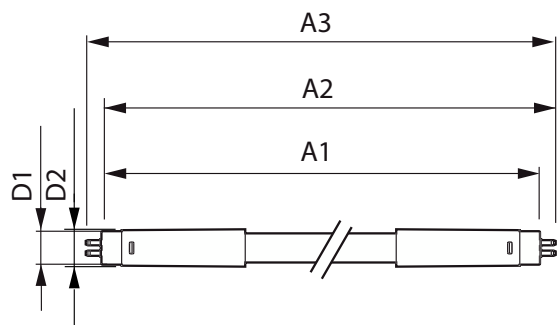

Product	D1	D2	A1	A2	A3
MAS LEDtube HF 1200mm HE 16.5W 830 T5	15,5 mm	18,8 mm	1.149 mm	1.156,1 mm	1.163,2 mm
MAS LEDtube HF 1200mm HE 16.5W 840 T5	15,5 mm	18,8 mm	1.149 mm	1.156,1 mm	1.163,2 mm
MAS LEDtube HF 1200mm HE 16.5W 865 T5	15,5 mm	18,8 mm	1.149 mm	1.156,1 mm	1.163,2 mm
MAS LEDtube HF 1200mm HO 26W 830 T5 OE	15,5 mm	19 mm	1.149 mm	1.156 mm	1.163 mm
MAS LEDtube HF 1200mm HO 26W 840 T5 OE	15,5 mm	19 mm	1.149 mm	1.156 mm	1.163 mm
MAS LEDtube HF 1200mm HO 26W 865 T5 OE	15,5 mm	19 mm	1.149 mm	1.156 mm	1.163 mm
MAS LEDtube HF 1500mm HE 20W 830 T5	15,5 mm	18,8 mm	1.449 mm	1.456,1 mm	1.463,2 mm
MAS LEDtube HF 1500mm HE 20W 840 T5	15,5 mm	18,8 mm	1.449 mm	1.456,1 mm	1.463,2 mm
MAS LEDtube HF 1500mm HE 20W 865 T5	15,5 mm	18,8 mm	1.449 mm	1.456,1 mm	1.463,2 mm
MAS LEDtube HF 1500mm HO 26W 830 T5 OE	15,5 mm	19 mm	1.449 mm	1.456 mm	1.463 mm
MAS LEDtube HF 1500mm HO 26W 840 T5 OE	15,5 mm	19 mm	1.449 mm	1.456 mm	1.463 mm
MAS LEDtube HF 1500mm HO 26W 865 T5 OE	15,5 mm	19 mm	1.449 mm	1.456 mm	1.463 mm
MAS LEDtube HF 1500mm UO 36W 830 T5	15,5 mm	19 mm	1.449 mm	1.456 mm	1.463 mm
MAS LEDtube HF 1500mm UO 36W 840 T5	15,5 mm	19 mm	1.449 mm	1.456 mm	1.463 mm
MAS LEDtube HF 1500mm UO 36W 865 T5	15,5 mm	19 mm	1.449 mm	1.456 mm	1.463 mm
MAS LEDtube HF 600mm HE 7W 830 T5	15,7 mm	19 mm	549 mm	556 mm	563 mm
MAS LEDtube HF 600mm HE 7W 840 T5	15,7 mm	19 mm	549 mm	556 mm	563 mm
MAS LEDtube HF 600mm HE 7W 865 T5	15,7 mm	19 mm	549 mm	556 mm	563 mm
MAS LEDtube HF 600mm HO 10.5W 830 T5	15,5 mm	16/19 mm	549 mm	556 mm	563 mm
MAS LEDtube HF 600mm HO 10.5W 840 T5	15,5 mm	16/19 mm	549 mm	556 mm	563 mm
MAS LEDtube HF 600mm HO 10.5W 865 T5	15,5 mm	16/19 mm	549 mm	556 mm	563 mm
MAS LEDtube HF 900mm HE 11.5W 830 T5	15,5 mm	16/19 mm	849 mm	856 mm	863 mm
MAS LEDtube HF 900mm HE 11.5W 840 T5	15,5 mm	16/19 mm	849 mm	856 mm	863 mm
MAS LEDtube HF 900mm HE 11.5W 865 T5	15,5 mm	16/19 mm	849 mm	856 mm	863 mm
MAS LEDtube HF 900mm HO 18.5W 830 T5	15,5 mm	16/19 mm	849 mm	856 mm	863 mm