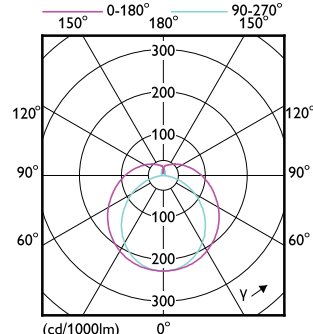

Tubo LED MASTER InstantFit HF T5

Order Code	Full Product Name	Intervallo temperatura ambiente	Consumo energetico kWh/1000 h
74335500	Master LEDtube HF 1500mm HE 20W 830 T5	Da -20 °C a 45 °C	20 kWh
74337900	Master LEDtube HF 1500mm HE 20W 840 T5	Da -20 °C a 45 °C	20 kWh
74339300	Master LEDtube HF 1500mm HE 20W 865 T5	Da -20 °C a 45 °C	20 kWh
16307200	Master LEDtube HF 600mm HO 10.5W 830 T5	Da -20 °C a 45 °C	11 kWh
16309600	Master LEDtube HF 600mm HO 10.5W 840 T5	Da -20 °C a 45 °C	11 kWh
16311900	Master LEDtube HF 600mm HO 10.5W 865 T5	Da -20 °C a 45 °C	11 kWh
16313300	Master LEDtube HF 900mm HO 18.5W 830 T5	Da -20 °C a 45 °C	19 kWh
16315700	Master LEDtube HF 900mm HO 18.5W 840 T5	Da -20 °C a 45 °C	19 kWh
16317100	Master LEDtube HF 900mm HO 18.5W 865 T5	Da -20 °C a 45 °C	19 kWh
16319500	Master LEDtube HF 900mm HE 11.5W 830 T5	Da -20 °C a 45 °C	12 kWh
16321800	Master LEDtube HF 900mm HE 11.5W 840 T5	Da -20 °C a 45 °C	12 kWh
16323200	Master LEDtube HF 900mm HE 11.5W 865 T5	Da -20 °C a 45 °C	12 kWh
30966100	Master LEDtube HF 600mm HE 7W 830 T5	Da -20 a +45 °C	7 kWh
30968500	Master LEDtube HF 600mm HE 7W 840 T5	Da -20 a +45 °C	7 kWh
30970800	Master LEDtube HF 600mm HE 7W 865 T5	Da -20 a +45 °C	7 kWh