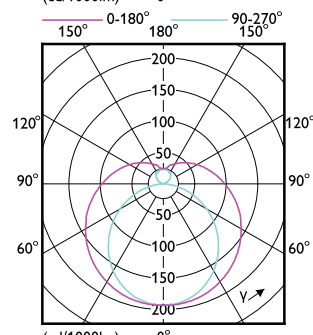

Tubo LED MASTER InstantFit HF T5

Order Code	Full Product Name	Intervallo temperatura ambiente	Consumo energetico kWh/1000 h
74335500	Master LEDtube HF 1500mm HE 20W 830 T5	Da -20 °C a 45 °C	20 kWh
74337900	Master LEDtube HF 1500mm HE 20W 840 T5	Da -20 °C a 45 °C	20 kWh
74339300	Master LEDtube HF 1500mm HE 20W 865 T5	Da -20 °C a 45 °C	20 kWh
16307200	Master LEDtube HF 600mm HO 10.5W 830 T5	Da -20 °C a 45 °C	11 kWh
16309600	Master LEDtube HF 600mm HO 10.5W 840 T5	Da -20 °C a 45 °C	11 kWh
16311900	Master LEDtube HF 600mm HO 10.5W 865 T5	Da -20 °C a 45 °C	11 kWh
16313300	Master LEDtube HF 900mm HO 18.5W 830 T5	Da -20 °C a 45 °C	19 kWh
16315700	Master LEDtube HF 900mm HO 18.5W 840 T5	Da -20 °C a 45 °C	19 kWh
16317100	Master LEDtube HF 900mm HO 18.5W 865 T5	Da -20 °C a 45 °C	19 kWh
16319500	Master LEDtube HF 900mm HE 11.5W 830 T5	Da -20 °C a 45 °C	12 kWh
16321800	Master LEDtube HF 900mm HE 11.5W 840 T5	Da -20 °C a 45 °C	12 kWh
16323200	Master LEDtube HF 900mm HE 11.5W 865 T5	Da -20 °C a 45 °C	12 kWh
30966100	Master LEDtube HF 600mm HE 7W 830 T5	Da -20 a +45 °C	7 kWh
30968500	Master LEDtube HF 600mm HE 7W 840 T5	Da -20 a +45 °C	7 kWh
30970800	Master LEDtube HF 600mm HE 7W 865 T5	Da -20 a +45 °C	7 kWh