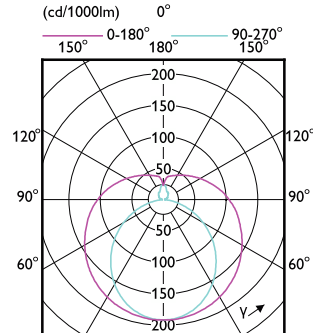

Tubo LED MASTER InstantFit HF T5

Order Code	Full Product Name	Intervallo temperatura ambiente	Consumo energetico kWh/1000 h
74335500	Master LEDtube HF 1500mm HE 20W 830 T5	Da -20 °C a 45 °C	20 kWh
74337900	Master LEDtube HF 1500mm HE 20W 840 T5	Da -20 °C a 45 °C	20 kWh
74339300	Master LEDtube HF 1500mm HE 20W 865 T5	Da -20 °C a 45 °C	20 kWh
16307200	Master LEDtube HF 600mm HO 10.5W 830 T5	Da -20 °C a 45 °C	11 kWh
16309600	Master LEDtube HF 600mm HO 10.5W 840 T5	Da -20 °C a 45 °C	11 kWh
16311900	Master LEDtube HF 600mm HO 10.5W 865 T5	Da -20 °C a 45 °C	11 kWh
16313300	Master LEDtube HF 900mm HO 18.5W 830 T5	Da -20 °C a 45 °C	19 kWh
16315700	Master LEDtube HF 900mm HO 18.5W 840 T5	Da -20 °C a 45 °C	19 kWh
16317100	Master LEDtube HF 900mm HO 18.5W 865 T5	Da -20 °C a 45 °C	19 kWh
16319500	Master LEDtube HF 900mm HE 11.5W 830 T5	Da -20 °C a 45 °C	12 kWh
16321800	Master LEDtube HF 900mm HE 11.5W 840 T5	Da -20 °C a 45 °C	12 kWh
16323200	Master LEDtube HF 900mm HE 11.5W 865 T5	Da -20 °C a 45 °C	12 kWh
30966100	Master LEDtube HF 600mm HE 7W 830 T5	Da -20 a +45 °C	7 kWh
30968500	Master LEDtube HF 600mm HE 7W 840 T5	Da -20 a +45 °C	7 kWh
30970800	Master LEDtube HF 600mm HE 7W 865 T5	Da -20 a +45 °C	7 kWh