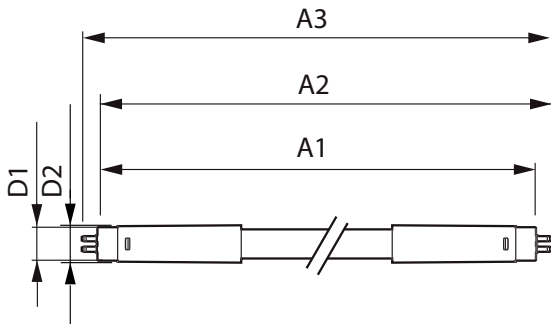

MASTER LED tube InstantFit HF T5

Application

- Bureaux
- Établissements scolaires
- Commerces

Versions

MAS LEDtube HF 1500mm 26W G5 T5 HO

MASTER LED tube InstantFit HF T5

Schéma dimensionnel

Product	D1	D2	A1	A2	A3
MAS LEDtube HF 1200mm HE 16.5W 830 T5	15,5 mm	18,8 mm	1 149 mm	1 156,1 mm	1 163,2 mm
MAS LEDtube HF 1200mm HE 16.5W 840 T5	15,5 mm	18,8 mm	1 149 mm	1 156,1 mm	1 163,2 mm
MAS LEDtube HF 1200mm HE 16.5W 865 T5	15,5 mm	18,8 mm	1 149 mm	1 156,1 mm	1 163,2 mm
MAS LEDtube HF 1200mm HO 26W 830 T5 OE	15,5 mm	19 mm	1 149 mm	1 156 mm	1 163 mm
MAS LEDtube HF 1200mm HO 26W 840 T5 OE	15,5 mm	19 mm	1 149 mm	1 156 mm	1 163 mm
MAS LEDtube HF 1200mm HO 26W 865 T5 OE	15,5 mm	19 mm	1 149 mm	1 156 mm	1 163 mm
MAS LEDtube HF 1500mm HE 20W 830 T5	15,5 mm	18,8 mm	1 449 mm	1 456,1 mm	1 463,2 mm
MAS LEDtube HF 1500mm HE 20W 840 T5	15,5 mm	18,8 mm	1 449 mm	1 456,1 mm	1 463,2 mm
MAS LEDtube HF 1500mm HE 20W 865 T5	15,5 mm	18,8 mm	1 449 mm	1 456,1 mm	1 463,2 mm
MAS LEDtube HF 1500mm HO 26W 830 T5 OE	15,5 mm	19 mm	1 449 mm	1 456 mm	1 463 mm
MAS LEDtube HF 1500mm HO 26W 840 T5 OE	15,5 mm	19 mm	1 449 mm	1 456 mm	1 463 mm
MAS LEDtube HF 1500mm HO 26W 865 T5 OE	15,5 mm	19 mm	1 449 mm	1 456 mm	1 463 mm
MAS LEDtube HF 1500mm UO 36W 830 T5	15,5 mm	19 mm	1 449 mm	1 456 mm	1 463 mm
MAS LEDtube HF 1500mm UO 36W 840 T5	15,5 mm	19 mm	1 449 mm	1 456 mm	1 463 mm
MAS LEDtube HF 1500mm UO 36W 865 T5	15,5 mm	19 mm	1 449 mm	1 456 mm	1 463 mm
MAS LEDtube HF 600mm HE 7W 830 T5	15,7 mm	19 mm	549 mm	556 mm	563 mm
MAS LEDtube HF 600mm HE 7W 840 T5	15,7 mm	19 mm	549 mm	556 mm	563 mm
MAS LEDtube HF 600mm HE 7W 865 T5	15,7 mm	19 mm	549 mm	556 mm	563 mm
MAS LEDtube HF 600mm HO 10.5W 830 T5	15,5 mm	16/19 mm	549 mm	556 mm	563 mm
MAS LEDtube HF 600mm HO 10.5W 840 T5	15,5 mm	16/19 mm	549 mm	556 mm	563 mm
MAS LEDtube HF 600mm HO 10.5W 865 T5	15,5 mm	16/19 mm	549 mm	556 mm	563 mm
MAS LEDtube HF 900mm HE 11.5W 830 T5	15,5 mm	16/19 mm	849 mm	856 mm	863 mm
MAS LEDtube HF 900mm HE 11.5W 840 T5	15,5 mm	16/19 mm	849 mm	856 mm	863 mm
MAS LEDtube HF 900mm HE 11.5W 865 T5	15,5 mm	16/19 mm	849 mm	856 mm	863 mm
MAS LEDtube HF 900mm HO 18.5W 830 T5	15,5 mm	16/19 mm	849 mm	856 mm	863 mm