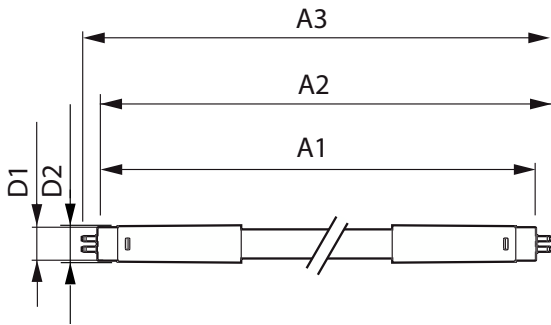

Aplicaciones

- Oficinas
- Escuelas
- Tiendas minoristas

MASTER LED tube InstantFit HF T5

Plano de dimensiones

Product	D1	D2	A1	A2	A3
MAS LEDtube HF 1200mm HE 16.5W 830 T5	15.5 mm	18.8 mm	1,149 mm	1,156.1 mm	1,163.2 mm
MAS LEDtube HF 1200mm HE 16.5W 840 T5	15.5 mm	18.8 mm	1,149 mm	1,156.1 mm	1,163.2 mm
MAS LEDtube HF 1200mm HE 16.5W 865 T5	15.5 mm	18.8 mm	1,149 mm	1,156.1 mm	1,163.2 mm
MAS LEDtube HF 1200mm HO 26W 830 T5 OE	15.5 mm	19 mm	1,149 mm	1,156 mm	1,163 mm
MAS LEDtube HF 1200mm HO 26W 840 T5 OE	15.5 mm	19 mm	1,149 mm	1,156 mm	1,163 mm
MAS LEDtube HF 1200mm HO 26W 865 T5 OE	15.5 mm	19 mm	1,149 mm	1,156 mm	1,163 mm
MAS LEDtube HF 1500mm HE 20W 830 T5	15.5 mm	18.8 mm	1,449 mm	1,456.1 mm	1,463.2 mm
MAS LEDtube HF 1500mm HE 20W 840 T5	15.5 mm	18.8 mm	1,449 mm	1,456.1 mm	1,463.2 mm
MAS LEDtube HF 1500mm HE 20W 865 T5	15.5 mm	18.8 mm	1,449 mm	1,456.1 mm	1,463.2 mm
MAS LEDtube HF 600mm HE 8W 830 T5	15.5 mm	18.8 mm	549 mm	556.1 mm	563.2 mm
MAS LEDtube HF 600mm HE 8W 840 T5	15.5 mm	18.8 mm	549 mm	556.1 mm	563.2 mm
MAS LEDtube HF 600mm HE 8W 865 T5	15.5 mm	18.8 mm	549 mm	556.1 mm	563.2 mm

MASTER LED tube InstantFit HF T5

Información general

Tapa-base	G5
Ciclo del interruptor	50,000
Vida útil nominal	60,000 hora(s)

Información técnica sobre la luz

Ángulo de haz (nominal)	200 °
Índice de producción de color (IRC)	80
LLMF al final de la vida útil nominal (nominal)	70 %