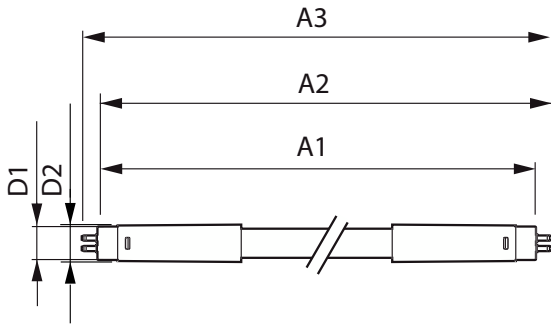

MASTER LEDtube T5 InstantFit EVG

Product	D1	D2	A1	A2	A3
MAS LEDtube HF 1200mm HE 16.5W 830 T5	15,5 mm	18,8 mm	1.149 mm	1.156,1 mm	1.163,2 mm
MAS LEDtube HF 1200mm HE 16.5W 840 T5	15,5 mm	18,8 mm	1.149 mm	1.156,1 mm	1.163,2 mm
MAS LEDtube HF 1200mm HE 16.5W 865 T5	15,5 mm	18,8 mm	1.149 mm	1.156,1 mm	1.163,2 mm
MAS LEDtube HF 1200mm HO 26W 830 T5 OE	15,5 mm	19 mm	1.149 mm	1.156 mm	1.163 mm
MAS LEDtube HF 1200mm HO 26W 840 T5 OE	15,5 mm	19 mm	1.149 mm	1.156 mm	1.163 mm
MAS LEDtube HF 1200mm HO 26W 865 T5 OE	15,5 mm	19 mm	1.149 mm	1.156 mm	1.163 mm
MAS LEDtube HF 1500mm HE 20W 830 T5	15,5 mm	18,8 mm	1.449 mm	1.456,1 mm	1.463,2 mm
MAS LEDtube HF 1500mm HE 20W 840 T5	15,5 mm	18,8 mm	1.449 mm	1.456,1 mm	1.463,2 mm
MAS LEDtube HF 1500mm HE 20W 865 T5	15,5 mm	18,8 mm	1.449 mm	1.456,1 mm	1.463,2 mm
MAS LEDtube HF 1500mm HO 26W 830 T5 OE	15,5 mm	19 mm	1.449 mm	1.456 mm	1.463 mm
MAS LEDtube HF 1500mm HO 26W 840 T5 OE	15,5 mm	19 mm	1.449 mm	1.456 mm	1.463 mm
MAS LEDtube HF 1500mm HO 26W 865 T5 OE	15,5 mm	19 mm	1.449 mm	1.456 mm	1.463 mm
MAS LEDtube HF 1500mm UO 36W 830 T5	15,5 mm	19 mm	1.449 mm	1.456 mm	1.463 mm
MAS LEDtube HF 1500mm UO 36W 840 T5	15,5 mm	19 mm	1.449 mm	1.456 mm	1.463 mm
MAS LEDtube HF 1500mm UO 36W 865 T5	15,5 mm	19 mm	1.449 mm	1.456 mm	1.463 mm
MAS LEDtube HF 600mm HE 7W 830 T5	15,7 mm	19 mm	549 mm	556 mm	563 mm
MAS LEDtube HF 600mm HE 7W 840 T5	15,7 mm	19 mm	549 mm	556 mm	563 mm
MAS LEDtube HF 600mm HE 7W 865 T5	15,7 mm	19 mm	549 mm	556 mm	563 mm
MAS LEDtube HF 600mm HO 10.5W 830 T5	15,5 mm	16/19 mm	549 mm	556 mm	563 mm
MAS LEDtube HF 600mm HO 10.5W 840 T5	15,5 mm	16/19 mm	549 mm	556 mm	563 mm
MAS LEDtube HF 600mm HO 10.5W 865 T5	15,5 mm	16/19 mm	549 mm	556 mm	563 mm
MAS LEDtube HF 900mm HE 11.5W 830 T5	15,5 mm	16/19 mm	849 mm	856 mm	863 mm
MAS LEDtube HF 900mm HE 11.5W 840 T5	15,5 mm	16/19 mm	849 mm	856 mm	863 mm
MAS LEDtube HF 900mm HE 11.5W 865 T5	15,5 mm	16/19 mm	849 mm	856 mm	863 mm
MAS LEDtube HF 900mm HO 18.5W 830 T5	15,5 mm	16/19 mm	849 mm	856 mm	863 mm
MAS LEDtube HF 900mm HO 18.5W 840 T5	15,5 mm	16/19 mm	849 mm	856 mm	863 mm