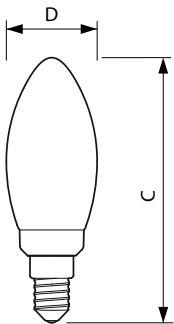

Versions

LEDbulb Classic 40W E14 B35 WW CL ND

Σχεδιάγραμμα διαστάσεων

Product	D	C
LEDClassic SSW 40W B35 E14 WW CLND 1SRT4	35,5 mm	106 mm