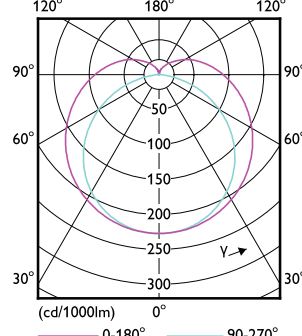

Geri Dönüştürülmüş Plastik İçerikli MASTER LED tüp, EM/Şebeke Beslemeli, T8