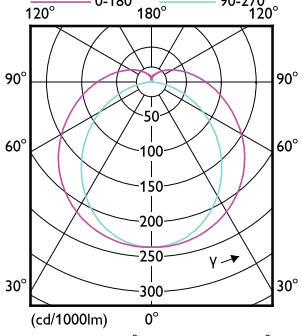

Geri Dönüştürülmüş Plastik İçerikli MASTER LED tüp, EM/Şebeke Beslemeli, T8