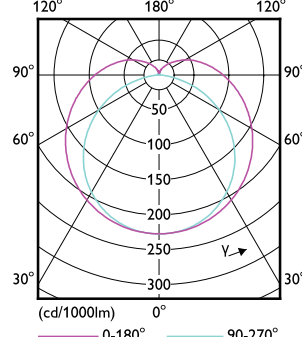

Geri Dönüştürülmüş Plastik İçerikli MASTER LED tüp, EM/Şebeke Beslemeli, T8