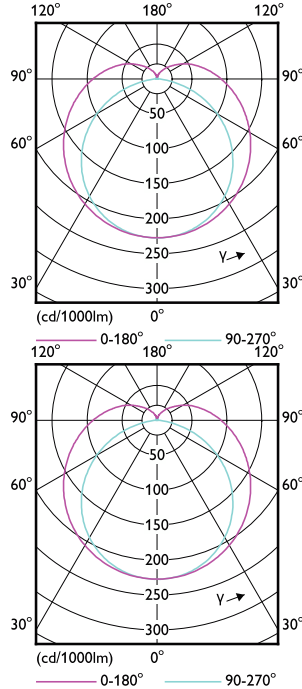

Order Code	Full Product Name	Ortam sıcaklığı aralığı	Enerji Tüketimi kWh/1000 sa.
38809300	MAS LEDtube 1200mm HO 11.3W 865 T8 EELB	-20 ila +45 °C	12 kWh
38811600	MAS LEDtube 1500mm HO 16.7W 830 T8 EELC	-20 ila +45 °C	17 kWh
38813000	MAS LEDtube 1500mm HO 16.7W 840 T8 EELB	-20 ila +45 °C	17 kWh
38815400	MAS LEDtube 1500mm HO 16.7W 865 T8 EELB	-20 ila +45 °C	17 kWh
72855000	MAS LEDtube 1050mm 16W 830 T8	-20 ila +45 °C	16 kWh