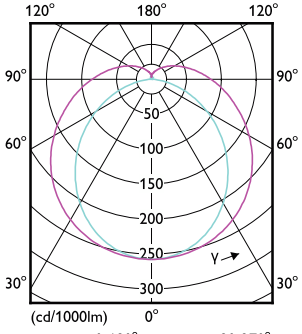

Geri Dönüştürülmüş Plastik İçerikli MASTER LED tüp, EM/Şebeke Beslemeli, T8