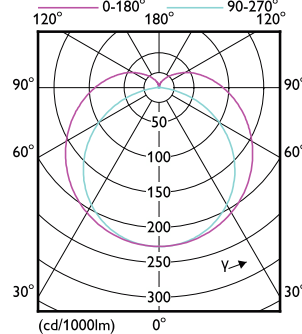

Geri Dönüştürülmüş Plastik İçerikli MASTER LED tüp, EM/Şebeke Beslemeli, T8