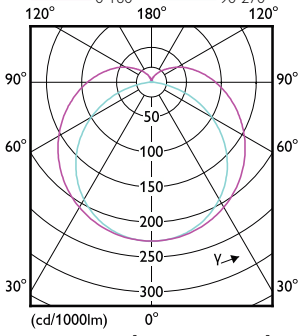

Geri Dönüştürülmüş Plastik İçerikli MASTER LED tüp, EM/Şebeke Beslemeli, T8