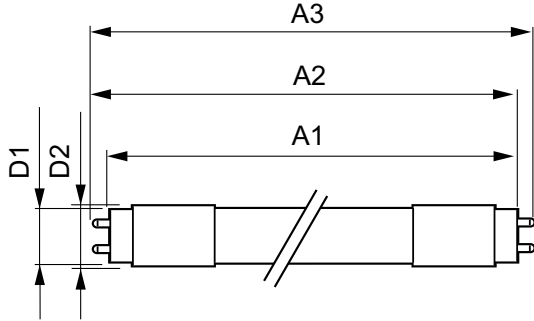

Faydaları

- Her uygulama için çözüm sağlayan mutlak performans
- Düşük enerji tüketimi ve uzun kullanım ömrü ile benzersiz tasarruf
- Sağlam ve güvenilir: günlük koşullara ayak uydurur

Özellikler

- Ortalama %40 oranında tüketici sonrası geri dönüştürülmüş plastikten yapılmıştır
- 185 lm/W'a kadar verimlilik ve 75.000 saat kullanım ömrü ile etkileyici enerji tasarrufu ve dayanıklılık
- Kırılmaz, IEC 61549'a göre 4 m yükseklikten düz betona yatay düşme testinden geçmiştir.
- Ürün düzeyinde NSF sertifikasıyla desteklenen, ilave koruma gerektirmeyen kolay HACCP uygulaması sağlayın.
- EM balasta kolayca monte edilebilir veya kabloları doğrudan şebekeye bağlanacak şekilde yeniden döşenebilir; esnek kurulum için dönebilen uç kapakları (90 °'ye kadar)

Boyutlu çizim

Product	D1	D2	A1	A2	A3
MAS LEDtube 1050mm 16W 830 T8	25,8 mm	28 mm	1.045,8 mm	1.052,9 mm	1.060 mm
MAS LEDtube 1200mm UO 13.5W 830 T8 EELC	25,8 mm	28 mm	1.198,2 mm	1.205,3 mm	1.212,4 mm
MAS LEDtube 1200mm UO 13.5W 830 T8 SDCM	25,8 mm	28 mm	1.198,2 mm	1.205,3 mm	1.212,4 mm
MAS LEDtube 1200mm UO 13.5W 840 T8 EELB	25,8 mm	28 mm	1.198,2 mm	1.205,3 mm	1.212,4 mm
MAS LEDtube 1200mm UO 13.5W 840 T8 SDCM	25,8 mm	28 mm	1.198,2 mm	1.205,3 mm	1.212,4 mm
MAS LEDtube 1200mm UO 13.5W 865 T8 EELB	25,8 mm	28 mm	1.198,2 mm	1.205,3 mm	1.212,4 mm
MAS LEDtube 1500mm UO 20W 830 T8 EELC	25,8 mm	28 mm	1.498,8 mm	1.505,9 mm	1.513 mm
MAS LEDtube 1500mm UO 20W 830 T8 SDCM	25,8 mm	28 mm	1.498,8 mm	1.505,9 mm	1.513 mm
MAS LEDtube 1500mm UO 20W 840 T8 EELB	25,8 mm	28 mm	1.498,8 mm	1.505,9 mm	1.513 mm
MAS LEDtube 1500mm UO 20W 840 T8 SDCM	25,8 mm	28 mm	1.498,8 mm	1.505,9 mm	1.513 mm
MAS LEDtube 1500mm UO 20W 865 T8 EELB	25,8 mm	28 mm	1.498,8 mm	1.505,9 mm	1.513 mm
MAS LEDtube 600mm HO 7.6W830 T8	25,8 mm	28 mm	588,5 mm	595,5 mm	602,5 mm
MAS LEDtube 600mm HO 7.6W840 T8	25,8 mm	28 mm	588,5 mm	595,5 mm	602,5 mm
MAS LEDtube 600mm HO 7.6W865 T8	25,8 mm	28 mm	588,5 mm	595,5 mm	602,5 mm