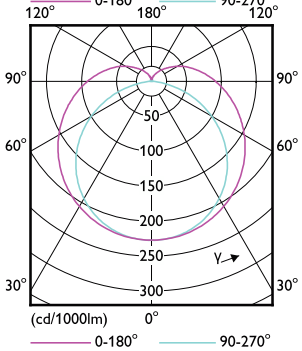

Geri Dönüştürülmüş Plastik İçerikli MASTER LED tüp, EM/Şebeke Beslemeli, T8