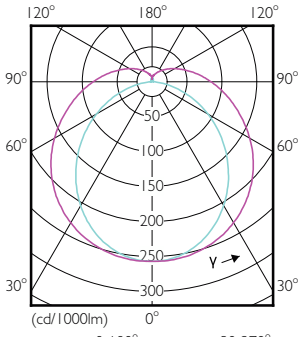

Geri Dönüştürülmüş Plastik İçerikli MASTER LED tüp, EM/Şebeke Beslemeli, T8