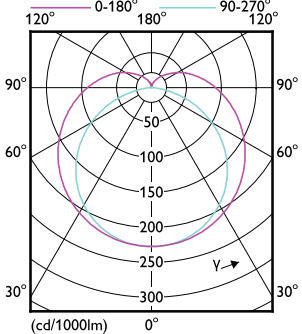

Geri Dönüştürülmüş Plastik İçerikli MASTER LED tüp, EM/Şebeke Beslemeli, T8