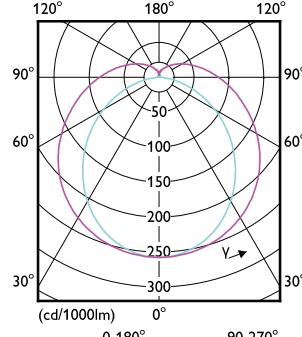

Geri Dönüştürülmüş Plastik İçerikli MASTER LED tüp, EM/Şebeke Beslemeli, T8