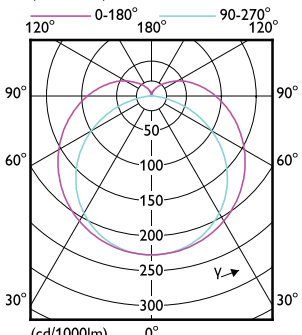

Geri Dönüştürülmüş Plastik İçerikli MASTER LED tüp, EM/Şebeke Beslemeli, T8