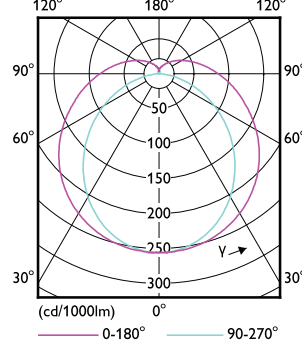

Geri Dönüştürülmüş Plastik İçerikli MASTER LED tüp, EM/Şebeke Beslemeli, T8