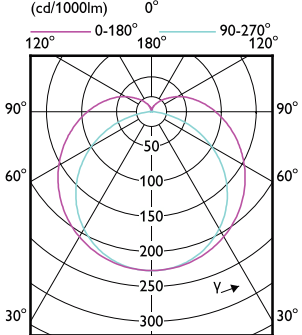

Geri Dönüştürülmüş Plastik İçerikli MASTER LED tüp, EM/Şebeke Beslemeli, T8