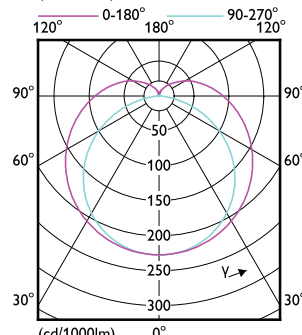

Geri Dönüştürülmüş Plastik İçerikli MASTER LED tüp, EM/Şebeke Beslemeli, T8