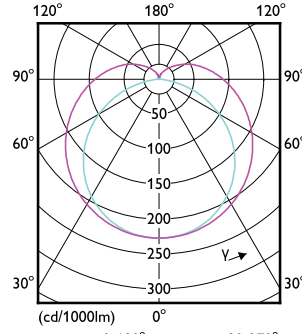

Geri Dönüştürülmüş Plastik İçerikli MASTER LED tüp, EM/Şebeke Beslemeli, T8