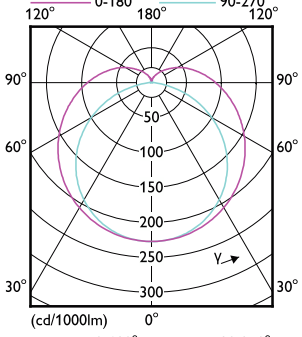

Geri Dönüştürülmüş Plastik İçerikli MASTER LED tüp, EM/Şebeke Beslemeli, T8