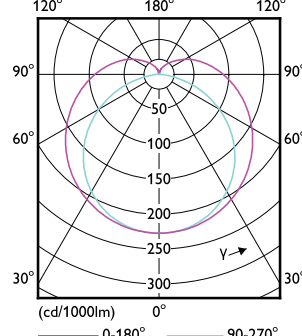

Geri Dönüştürülmüş Plastik İçerikli MASTER LED tüp, EM/Şebeke Beslemeli, T8