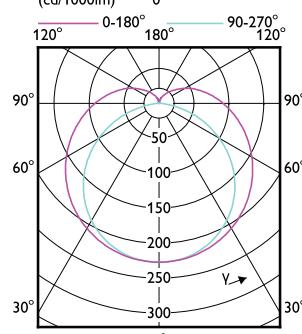

Geri Dönüştürülmüş Plastik İçerikli MASTER LED tüp, EM/Şebeke Beslemeli, T8