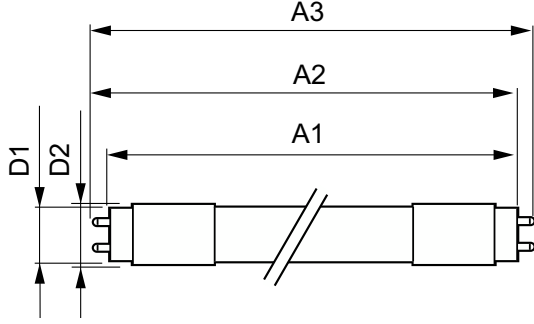

Geri Dönüştürülmüş Plastik İçerikli MASTER LED tüp, EM/Şebeke Beslemeli, T8

Boyutlu çizim

Product	D1	D2	A1	A2	A3
MAS LEDtube 1050mm 16W 840 T8	25,8 mm	28 mm	1.045,8 mm	1.052,9 mm	1.060 mm
MAS LEDtube 1200mm HO 11.3W 830 T8 EELC	25,8 mm	28 mm	1.198,2 mm	1.205,3 mm	1.212,4 mm
MAS LEDtube 1200mm HO 11.3W 840 T8 EELB	25,8 mm	28 mm	1.198,2 mm	1.205,3 mm	1.212,4 mm
MAS LEDtube 1200mm HO 11.3W 865 T8 EELB	25,8 mm	28 mm	1.198,2 mm	1.205,3 mm	1.212,4 mm
MAS LEDtube 1500mm HO 16.7W 830 T8 EELC	25,8 mm	28 mm	1.498,8 mm	1.505,9 mm	1.513 mm
MAS LEDtube 1500mm HO 16.7W 840 T8 EELB	25,8 mm	28 mm	1.498,8 mm	1.505,9 mm	1.513 mm
MAS LEDtube 1500mm HO 16.7W 865 T8 EELB	25,8 mm	28 mm	1.498,8 mm	1.505,9 mm	1.513 mm

Işık Teknik Ayrıntıları

Nominal Kullanım Ömrü Sonundaki LLMF (Nom) 70 %

Kontroller ve Dim Etme

Dim Edilebilir Hayır

Genel Bilgiler

Order Code	Full Product Name	Kapak Tabanı	Anahtar Döngüsü	Nominal kullanım ömrü
38793500	MAS LEDtube 1200mm UO 13.5W 830 T8 EELC	G13 Rotatable end-cap	200.000	75.000 h
38795900	MAS LEDtube 1200mm UO 13.5W 840 T8 EELB	G13 Rotatable end-cap	200.000	75.000 h
38797300	MAS LEDtube 1200mm UO 13.5W 865 T8 EELB	G13 Rotatable end-cap	200.000	75.000 h
38799700	MAS LEDtube 1500mm UO 20W 830 T8 EELC	G13 Rotatable end-cap	200.000	75.000 h
38801700	MAS LEDtube 1500mm UO 20W 840 T8 EELB	G13 Rotatable end-cap	200.000	75.000 h
38803100	MAS LEDtube 1500mm UO 20W 865 T8 EELB	G13 Rotatable end-cap	200.000	75.000 h
38817800	MAS LEDtube 1200mm UO 13.5W 830 T8 SDCM	G13 Rotatable end-cap	200.000	75.000 h
38819200	MAS LEDtube 1200mm UO 13.5W 840 T8 SDCM	G13 Rotatable end-cap	200.000	75.000 h
38821500	MAS LEDtube 1500mm UO 20W 830 T8 SDCM	G13 Rotatable end-cap	200.000	75.000 h
38823900	MAS LEDtube 1500mm UO 20W 840 T8 SDCM	G13 Rotatable end-cap	200.000	75.000 h
04415000	MAS LEDtube 600mm HO 7.6W830 T8	G13 Rotatable end-cap	200.000	75.000 h

Order Code	Full Product Name	Kapak Tabanı	Anahtar Döngüsü	Nominal kullanım ömrü
04417400	MAS LEDtube 600mm HO 7.6W840 T8	G13 Rotatable end-cap	200.000	75.000 h
04419800	MAS LEDtube 600mm HO 7.6W865 T8	G13 Rotatable end-cap	200.000	75.000 h
48537200	MASTER LEDtube Starter EMP GenIII	-	-	-
61602100	MAS LEDtube 1050mm 16W 840 T8	G13 Rotatable end-cap	200.000	75.000 h
38805500	MAS LEDtube 1200mm HO 11.3W 830 T8 EELC	G13 Rotatable end-cap	200.000	75.000 h
38807900	MAS LEDtube 1200mm HO 11.3W 840 T8 EELB	G13 Rotatable end-cap	200.000	75.000 h
38809300	MAS LEDtube 1200mm HO 11.3W 865 T8 EELB	G13 Rotatable end-cap	200.000	75.000 h
38811600	MAS LEDtube 1500mm HO 16.7W 830 T8 EELC	G13 Rotatable end-cap	200.000	75.000 h
38813000	MAS LEDtube 1500mm HO 16.7W 840 T8 EELB	G13 Rotatable end-cap	200.000	75.000 h
38815400	MAS LEDtube 1500mm HO 16.7W 865 T8 EELB	G13 Rotatable end-cap	200.000	75.000 h