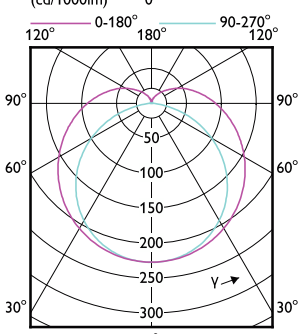

Geri Dönüştürülmüş Plastik İçerikli MASTER LED tüp, EM/Şebeke Beslemeli, T8