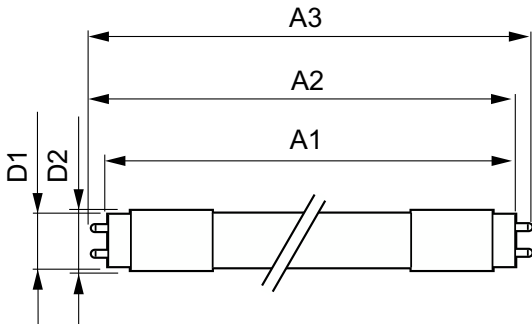

## Målskisse

Product	D1	D2	A1	A2	A3
MAS LEDtube 1050mm 16W 830 T8	25,8 mm	28 mm	1 045,8 mm	1 052,9 mm	1 060 mm
MAS LEDtube 1200mm UO 13.5W 830 T8 EELC	25,8 mm	28 mm	1 198,2 mm	1 205,3 mm	1 212,4 mm
MAS LEDtube 1200mm UO 13.5W 830 T8 SDCM	25,8 mm	28 mm	1 198,2 mm	1 205,3 mm	1 212,4 mm
MAS LEDtube 1200mm UO 13.5W 840 T8 EELB	25,8 mm	28 mm	1 198,2 mm	1 205,3 mm	1 212,4 mm
MAS LEDtube 1200mm UO 13.5W 840 T8 SDCM	25,8 mm	28 mm	1 198,2 mm	1 205,3 mm	1 212,4 mm
MAS LEDtube 1200mm UO 13.5W 865 T8 EELB	25,8 mm	28 mm	1 198,2 mm	1 205,3 mm	1 212,4 mm
MAS LEDtube 1500mm UO 20W 830 T8 EELC	25,8 mm	28 mm	1 498,8 mm	1 505,9 mm	1 513 mm
MAS LEDtube 1500mm UO 20W 830 T8 SDCM	25,8 mm	28 mm	1 498,8 mm	1 505,9 mm	1 513 mm
MAS LEDtube 1500mm UO 20W 840 T8 EELB	25,8 mm	28 mm	1 498,8 mm	1 505,9 mm	1 513 mm
MAS LEDtube 1500mm UO 20W 840 T8 SDCM	25,8 mm	28 mm	1 498,8 mm	1 505,9 mm	1 513 mm
MAS LEDtube 1500mm UO 20W 865 T8 EELB	25,8 mm	28 mm	1 498,8 mm	1 505,9 mm	1 513 mm
MAS LEDtube 600mm HO 7.6W830 T8	25,8 mm	28 mm	588,5 mm	595,5 mm	602,5 mm
MAS LEDtube 600mm HO 7.6W840 T8	25,8 mm	28 mm	588,5 mm	595,5 mm	602,5 mm
MAS LEDtube 600mm HO 7.6W865 T8	25,8 mm	28 mm	588,5 mm	595,5 mm	602,5 mm
MAS LEDtube 900mm HO 12W 840 T8	25,78 mm	28 mm	893,3 mm	900,4 mm	907,5 mm
MAS LEDtube 900mm HO 12W 865 T8	25,78 mm	28 mm	893,3 mm	900,4 mm	907,5 mm