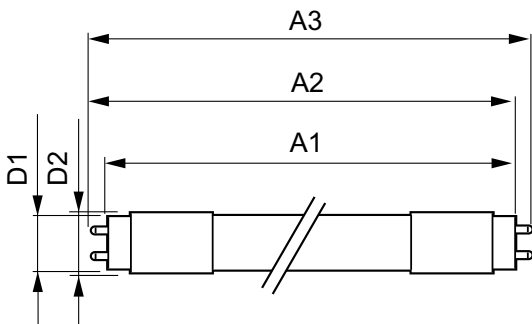

## Målskisse

Product	D1	D2	A1	A2	A3
MAS LEDtube 1050mm 16W 830 T8	25,8 mm	28 mm	1 045,8 mm	1 052,9 mm	1 060 mm
MAS LEDtube 1200mm UO 13.5W 830 T8 EELC	25,8 mm	28 mm	1 198,2 mm	1 205,3 mm	1 212,4 mm
MAS LEDtube 1200mm UO 13.5W 830 T8 SDCM	25,8 mm	28 mm	1 198,2 mm	1 205,3 mm	1 212,4 mm
MAS LEDtube 1200mm UO 13.5W 840 T8 EELB	25,8 mm	28 mm	1 198,2 mm	1 205,3 mm	1 212,4 mm
MAS LEDtube 1200mm UO 13.5W 840 T8 SDCM	25,8 mm	28 mm	1 198,2 mm	1 205,3 mm	1 212,4 mm
MAS LEDtube 1200mm UO 13.5W 865 T8 EELB	25,8 mm	28 mm	1 198,2 mm	1 205,3 mm	1 212,4 mm
MAS LEDtube 1500mm UO 20W 830 T8 EELC	25,8 mm	28 mm	1 498,8 mm	1 505,9 mm	1 513 mm
MAS LEDtube 1500mm UO 20W 830 T8 SDCM	25,8 mm	28 mm	1 498,8 mm	1 505,9 mm	1 513 mm
MAS LEDtube 1500mm UO 20W 840 T8 EELB	25,8 mm	28 mm	1 498,8 mm	1 505,9 mm	1 513 mm
MAS LEDtube 1500mm UO 20W 840 T8 SDCM	25,8 mm	28 mm	1 498,8 mm	1 505,9 mm	1 513 mm
MAS LEDtube 1500mm UO 20W 865 T8 EELB	25,8 mm	28 mm	1 498,8 mm	1 505,9 mm	1 513 mm
MAS LEDtube 600mm HO 7.6W830 T8	25,8 mm	28 mm	588,5 mm	595,5 mm	602,5 mm
MAS LEDtube 600mm HO 7.6W840 T8	25,8 mm	28 mm	588,5 mm	595,5 mm	602,5 mm
MAS LEDtube 600mm HO 7.6W865 T8	25,8 mm	28 mm	588,5 mm	595,5 mm	602,5 mm
MAS LEDtube 900mm HO 12W 840 T8	25,78 mm	28 mm	893,3 mm	900,4 mm	907,5 mm
MAS LEDtube 900mm HO 12W 865 T8	25,78 mm	28 mm	893,3 mm	900,4 mm	907,5 mm