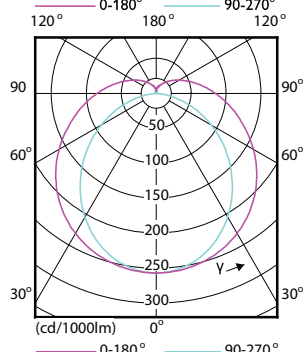

Order Code	Full Product Name	For omgivelsestemperaturer mellom	Energiforbruk kWh/1000 t
929004242202	MAS LEDtube 1500mm UO 20W 840 T8 EELB	-20 til +45 °C	20 kWh
929004242302	MAS LEDtube 1500mm UO 20W 865 T8 EELB	-20 til +45 °C	20 kWh
929004243002	MAS LEDtube 1200mm UO 13.5W 830 T8 SDCM	-20 til +45 °C	14 kWh
929004243102	MAS LEDtube 1200mm UO 13.5W 840 T8 SDCM	-20 til +45 °C	14 kWh
929004243202	MAS LEDtube 1500mm UO 20W 830 T8 SDCM	-20 til +45 °C	20 kWh
929004243302	MAS LEDtube 1500mm UO 20W 840 T8 SDCM	-20 til +45 °C	20 kWh
929004260202	MAS LEDtube 600mm HO 7.6W830 T8	-20 til +45 °C	8 kWh
929004260302	MAS LEDtube 600mm HO 7.6W840 T8	-20 til +45 °C	8 kWh
929004260402	MAS LEDtube 600mm HO 7.6W865 T8	-20 til +45 °C	8 kWh
929003481702	MASTER LEDtube Starter EMP GenIII	-	-
929001961102	MAS LEDtube 1050mm 16W 840 T8	-20 til +45 °C	16 kWh
929004242402	MAS LEDtube 1200mm HO 11.3W 830 T8 EELC	-20 til +45 °C	12 kWh
929004242502	MAS LEDtube 1200mm HO 11.3W 840 T8 EELB	-20 til +45 °C	12 kWh
929004242602	MAS LEDtube 1200mm HO 11.3W 865 T8 EELB	-20 til +45 °C	12 kWh
929004242702	MAS LEDtube 1500mm HO 16.7W 830 T8 EELC	-20 til +45 °C	17 kWh
929004242802	MAS LEDtube 1500mm HO 16.7W 840 T8 EELB	-20 til +45 °C	17 kWh
929004242902	MAS LEDtube 1500mm HO 16.7W 865 T8 EELB	-20 til +45 °C	17 kWh

Order Code	Full Product Name	For omgivelsestemperaturer mellom	Energiforbruk kWh/1000 t
929001375602	MAS LEDtube 1050mm 16W 830 T8	-20 til +45 °C	16 kWh