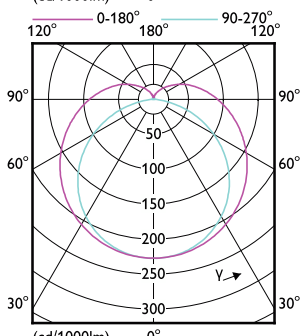

MASTER LED-lysrør EM/Nett T8 med resirkulert plast

(cd/1000lm) 0°
0-180° 90-270°