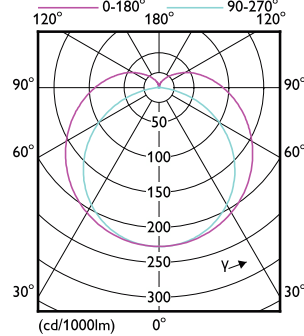

MASTER LED-lysrør EM/Nett T8 med resirkulert plast

(cd/1000lm) 0°
0-180° 90-270°

(cd/1000lm) 0°
0-180° 90-270°