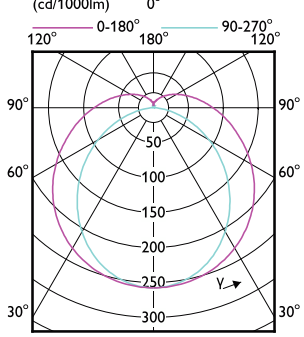

MASTER LED-lysrør EM/Nett T8 med resirkulert plast