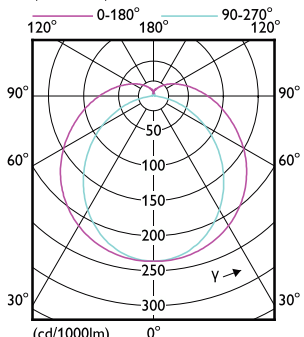

MASTER LED-lysrør EM/Nett T8 med resirkulert plast