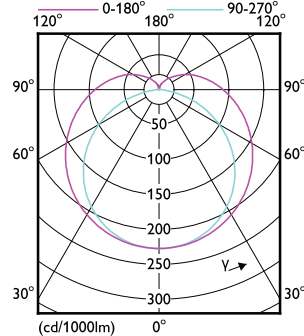

MASTER LED-lysrør EM/Nett T8 med resirkulert plast