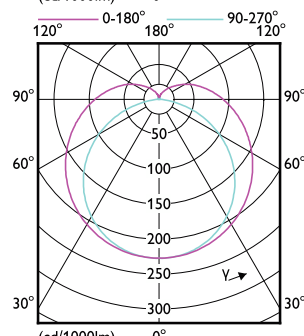

MASTER LED-lysrør EM/Nett T8 med resirkulert plast

(cd/1000lm) 0°
0-180° 90-270°