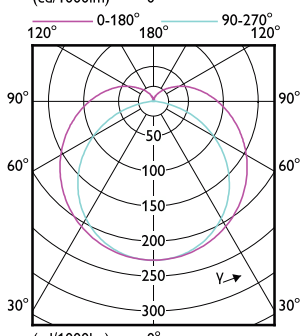

MASTER LED-lysrør EM/Nett T8 med resirkulert plast