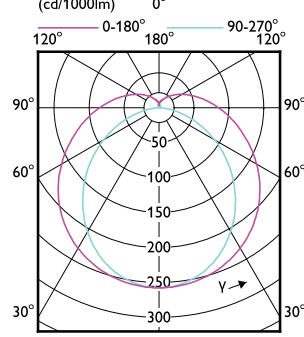

MASTER LED-lysrør EM/Nett T8 med resirkulert plast