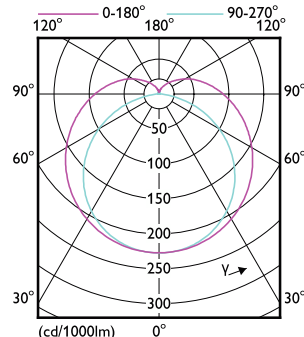

MASTER LED-lysrør EM/Nett T8 med resirkulert plast

(cd/1000lm) 0°
0-180° 90-270°

(cd/1000lm) 0°
0-180° 90-270°