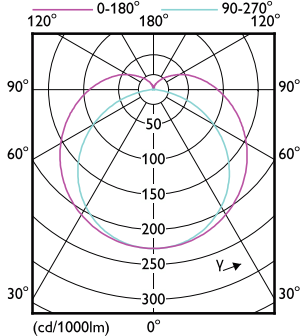

MASTER LED-lysrør EM/Nett T8 med resirkulert plast