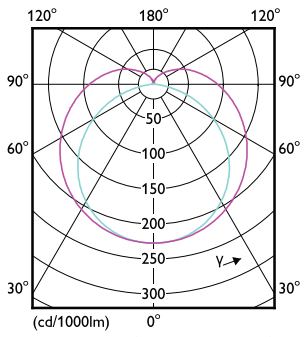

MASTER LED-lysrør EM/Nett T8 med resirkulert plast