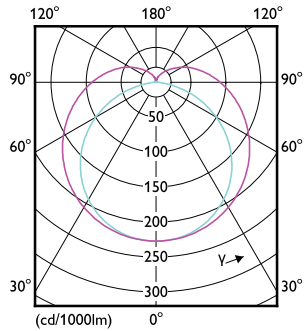

Order Code	Full Product Name	For omgivelsestemperaturer mellom	Energiforbruk kWh/1000 t
929004242202	MAS LEDtube 1500mm UO 20W 840 T8 EELB	-20 til +45 °C	20 kWh
929004242302	MAS LEDtube 1500mm UO 20W 865 T8 EELB	-20 til +45 °C	20 kWh
929004243002	MAS LEDtube 1200mm UO 13.5W 830 T8 SDCM	-20 til +45 °C	14 kWh
929004243102	MAS LEDtube 1200mm UO 13.5W 840 T8 SDCM	-20 til +45 °C	14 kWh
929004243202	MAS LEDtube 1500mm UO 20W 830 T8 SDCM	-20 til +45 °C	20 kWh
929004243302	MAS LEDtube 1500mm UO 20W 840 T8 SDCM	-20 til +45 °C	20 kWh
929004260202	MAS LEDtube 600mm HO 7.6W830 T8	-20 til +45 °C	8 kWh
929004260302	MAS LEDtube 600mm HO 7.6W840 T8	-20 til +45 °C	8 kWh
929004260402	MAS LEDtube 600mm HO 7.6W865 T8	-20 til +45 °C	8 kWh
929003481702	MASTER LEDtube Starter EMP GenIII	-	-
929001961102	MAS LEDtube 1050mm 16W 840 T8	-20 til +45 °C	16 kWh
929004242402	MAS LEDtube 1200mm HO 11.3W 830 T8 EELC	-20 til +45 °C	12 kWh
929004242502	MAS LEDtube 1200mm HO 11.3W 840 T8 EELB	-20 til +45 °C	12 kWh
929004242602	MAS LEDtube 1200mm HO 11.3W 865 T8 EELB	-20 til +45 °C	12 kWh
929004242702	MAS LEDtube 1500mm HO 16.7W 830 T8 EELC	-20 til +45 °C	17 kWh
929004242802	MAS LEDtube 1500mm HO 16.7W 840 T8 EELB	-20 til +45 °C	17 kWh
929004242902	MAS LEDtube 1500mm HO 16.7W 865 T8 EELB	-20 til +45 °C	17 kWh

Order Code	Full Product Name	For omgivelsestemperaturer mellom	Energiforbruk kWh/1000 t
929001375602	MAS LEDtube 1050mm 16W 830 T8	-20 til +45 °C	16 kWh