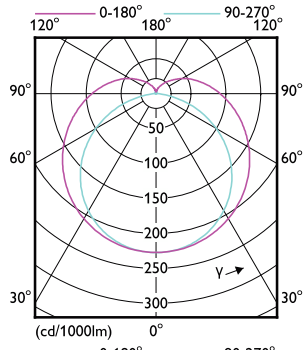

Order Code	Full Product Name	For omgivelsestemperaturer mellom	Energiforbruk kWh/1000 t
929004242202	MAS LEDtube 1500mm UO 20W 840 T8 EELB	-20 til +45 °C	20 kWh
929004242302	MAS LEDtube 1500mm UO 20W 865 T8 EELB	-20 til +45 °C	20 kWh
929004243002	MAS LEDtube 1200mm UO 13.5W 830 T8 SDCM	-20 til +45 °C	14 kWh
929004243102	MAS LEDtube 1200mm UO 13.5W 840 T8 SDCM	-20 til +45 °C	14 kWh
929004243202	MAS LEDtube 1500mm UO 20W 830 T8 SDCM	-20 til +45 °C	20 kWh
929004243302	MAS LEDtube 1500mm UO 20W 840 T8 SDCM	-20 til +45 °C	20 kWh
929004260202	MAS LEDtube 600mm HO 7.6W830 T8	-20 til +45 °C	8 kWh
929004260302	MAS LEDtube 600mm HO 7.6W840 T8	-20 til +45 °C	8 kWh
929004260402	MAS LEDtube 600mm HO 7.6W865 T8	-20 til +45 °C	8 kWh
929003481702	MASTER LEDtube Starter EMP GenIII	-	-
929001961102	MAS LEDtube 1050mm 16W 840 T8	-20 til +45 °C	16 kWh
929004242402	MAS LEDtube 1200mm HO 11.3W 830 T8 EELC	-20 til +45 °C	12 kWh
929004242502	MAS LEDtube 1200mm HO 11.3W 840 T8 EELB	-20 til +45 °C	12 kWh
929004242602	MAS LEDtube 1200mm HO 11.3W 865 T8 EELB	-20 til +45 °C	12 kWh
929004242702	MAS LEDtube 1500mm HO 16.7W 830 T8 EELC	-20 til +45 °C	17 kWh
929004242802	MAS LEDtube 1500mm HO 16.7W 840 T8 EELB	-20 til +45 °C	17 kWh
929004242902	MAS LEDtube 1500mm HO 16.7W 865 T8 EELB	-20 til +45 °C	17 kWh

Order Code	Full Product Name	For omgivelsestemperaturer mellom	Energiforbruk kWh/1000 t
929001375602	MAS LEDtube 1050mm 16W 830 T8	-20 til +45 °C	16 kWh