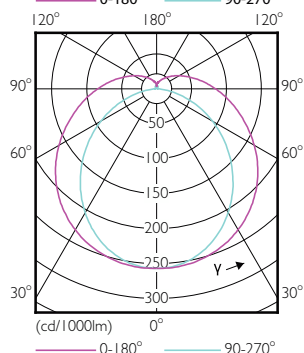

Order Code	Full Product Name	For omgivelsestemperaturer mellom	Energiforbruk kWh/1000 t
929004242202	MAS LEDtube 1500mm UO 20W 840 T8 EELB	-20 til +45 °C	20 kWh
929004242302	MAS LEDtube 1500mm UO 20W 865 T8 EELB	-20 til +45 °C	20 kWh
929004243002	MAS LEDtube 1200mm UO 13.5W 830 T8 SDCM	-20 til +45 °C	14 kWh
929004243102	MAS LEDtube 1200mm UO 13.5W 840 T8 SDCM	-20 til +45 °C	14 kWh
929004243202	MAS LEDtube 1500mm UO 20W 830 T8 SDCM	-20 til +45 °C	20 kWh
929004243302	MAS LEDtube 1500mm UO 20W 840 T8 SDCM	-20 til +45 °C	20 kWh
929004260202	MAS LEDtube 600mm HO 7.6W830 T8	-20 til +45 °C	8 kWh
929004260302	MAS LEDtube 600mm HO 7.6W840 T8	-20 til +45 °C	8 kWh
929004260402	MAS LEDtube 600mm HO 7.6W865 T8	-20 til +45 °C	8 kWh
929003481702	MASTER LEDtube Starter EMP GenIII	-	-
929001961102	MAS LEDtube 1050mm 16W 840 T8	-20 til +45 °C	16 kWh
929004242402	MAS LEDtube 1200mm HO 11.3W 830 T8 EELC	-20 til +45 °C	12 kWh
929004242502	MAS LEDtube 1200mm HO 11.3W 840 T8 EELB	-20 til +45 °C	12 kWh
929004242602	MAS LEDtube 1200mm HO 11.3W 865 T8 EELB	-20 til +45 °C	12 kWh
929004242702	MAS LEDtube 1500mm HO 16.7W 830 T8 EELC	-20 til +45 °C	17 kWh
929004242802	MAS LEDtube 1500mm HO 16.7W 840 T8 EELB	-20 til +45 °C	17 kWh
929004242902	MAS LEDtube 1500mm HO 16.7W 865 T8 EELB	-20 til +45 °C	17 kWh

Order Code	Full Product Name	For omgivelsestemperaturer mellom	Energiforbruk kWh/1000 t
929001375602	MAS LEDtube 1050mm 16W 830 T8	-20 til +45 °C	16 kWh