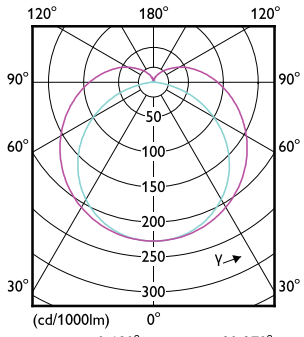

MASTER LED-lysrør EM/Nett T8 med resirkulert plast

(cd/1000lm) 0°
0-180° 90-270°

(cd/1000lm) 0°
0-180° 90-270°