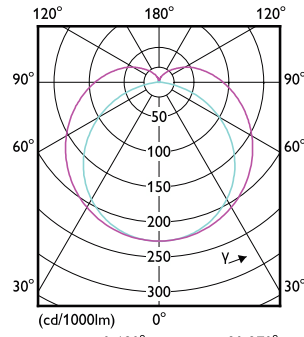

MASTER LED-lysrør EM/Nett T8 med resirkulert plast

(cd/1000lm) 0°
0-180° 90-270°

(cd/1000lm) 0°
0-180° 90-270°