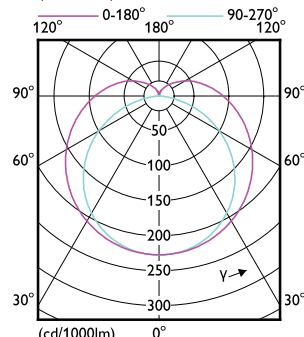

MASTER LED-lysrør EM/Nett T8 med resirkulert plast