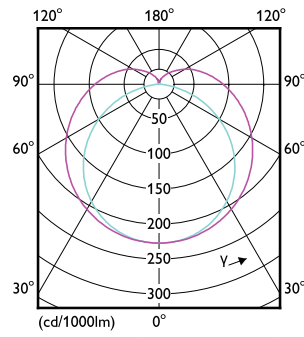

MASTER LED-lysrør EM/Nett T8 med resirkulert plast