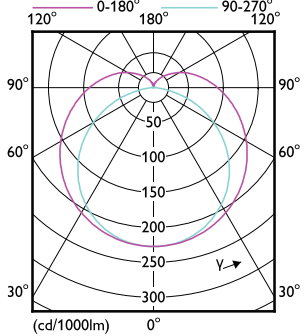

MASTER LED-lysrør EM/Nett T8 med resirkulert plast

(cd/1000lm) 0°
0-180° 90-270°

(cd/1000lm) 0°
0-180° 90-270°