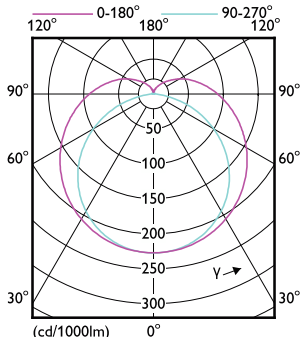

MASTER LED-lysrør EM/Nett T8 med resirkulert plast

(cd/1000lm) 0°
0-180° 90-270°

(cd/1000lm) 0°
0-180° 90-270°