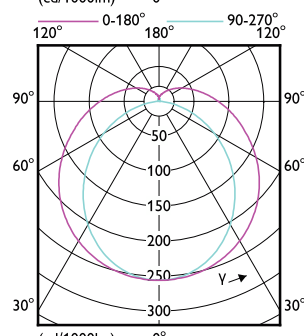

MASTER LED-lysrør EM/Nett T8 med resirkulert plast