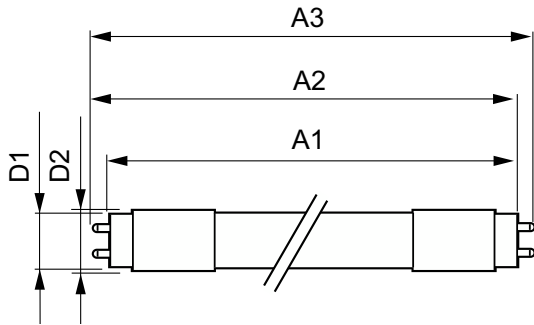

MASTER LEDtube EM/Mains T8 met gerecycled plastic

Maatschets

Product	D1	D2	A1	A2	A3
MAS LEDtube 1050mm 16W 840 T8	25,8 mm	28 mm	1.045,8 mm	1.052,9 mm	1.060 mm
MAS LEDtube 1200mm HO 11.3W 830 T8 EELC	25,8 mm	28 mm	1.198,2 mm	1.205,3 mm	1.212,4 mm
MAS LEDtube 1200mm HO 11.3W 840 T8 EELB	25,8 mm	28 mm	1.198,2 mm	1.205,3 mm	1.212,4 mm
MAS LEDtube 1200mm HO 11.3W 865 T8 EELB	25,8 mm	28 mm	1.198,2 mm	1.205,3 mm	1.212,4 mm
MAS LEDtube 1500mm HO 16.7W 830 T8 EELC	25,8 mm	28 mm	1.498,8 mm	1.505,9 mm	1.513 mm
MAS LEDtube 1500mm HO 16.7W 840 T8 EELB	25,8 mm	28 mm	1.498,8 mm	1.505,9 mm	1.513 mm
MAS LEDtube 1500mm HO 16.7W 865 T8 EELB	25,8 mm	28 mm	1.498,8 mm	1.505,9 mm	1.513 mm

Gegevens lichttechniek

LLMF bij einde nominale levensduur (nom.) 70 %

Dimbaarheid en regelsystemen

Dimbaar Nee

Algemene informatie

Order Code	Full Product Name	Lampvoet	Schakelcyclus	Nominale levensduur
8718696687086	MAS LEDtube 900mm HO 12W 840 T8	G13 Rotatable end-cap	200.000	75.000 hr
8718696687109	MAS LEDtube 900mm HO 12W 865 T8	G13 Rotatable end-cap	200.000	75.000 hr
8720169387935	MAS LEDtube 1200mm UO 13.5W 830 T8 EELC	G13 Rotatable end-cap	200.000	75.000 hr
8720169387959	MAS LEDtube 1200mm UO 13.5W 840 T8 EELB	G13 Rotatable end-cap	200.000	75.000 hr
8720169387973	MAS LEDtube 1200mm UO 13.5W 865 T8 EELB	G13 Rotatable end-cap	200.000	75.000 hr
8720169387997	MAS LEDtube 1500mm UO 20W 830 T8 EELC	G13 Rotatable end-cap	200.000	75.000 hr
8720169388017	MAS LEDtube 1500mm UO 20W 840 T8 EELB	G13 Rotatable end-cap	200.000	75.000 hr

Order Code	Full Product Name	Lampvoet	Schakelcyclus	Nominale levensduur
8720169388031	MAS LEDtube 1500mm UO 20W 865 T8 EELB	G13 Rotatable end-cap	200.000	75.000 hr
8721103044150	MAS LEDtube 600mm HO 7.6W830 T8	G13 Rotatable end-cap	200.000	75.000 hr
8721103044174	MAS LEDtube 600mm HO 7.6W840 T8	G13 Rotatable end-cap	200.000	75.000 hr
8721103044198	MAS LEDtube 600mm HO 7.6W865 T8	G13 Rotatable end-cap	200.000	75.000 hr
8719514485372	MASTER LEDtube Starter EMP GenIII	-	-	-
8718699616021	MAS LEDtube 1050mm 16W 840 T8	G13 Rotatable end-cap	200.000	75.000 hr
8720169388055	MAS LEDtube 1200mm HO 11.3W 830 T8 EELC	G13 Rotatable end-cap	200.000	75.000 hr