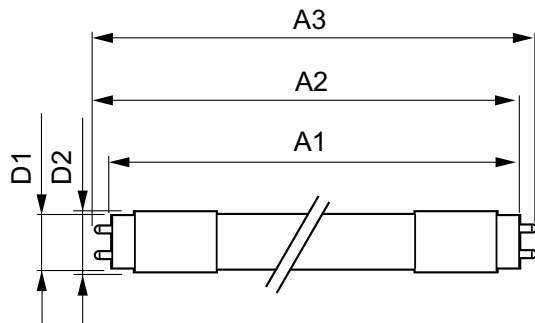

Kenmerken

- Gemaakt van gemiddeld 40% gerecycled plastic
- Indrukwekkende energiebesparing en duurzaamheid met een efficiëntie tot 185 lm/W en een levensduur van 75.000 uur
- Splintervrij, voldoet aan de valtest vanuit een hoogte van 4 m op een vlakke betonnen ondergrond volgens IEC 61549.
- Maakt eenvoudige implementatie van HACCP mogelijk zonder extra bescherming, ondersteund door NSF-certificaat op productniveau
- Eenvoudig te installeren op EM-voorschakelapparatuur of om te bedraden naar directe netvoeding; draaibare eindkappen (tot 90°) voor flexibele installatie

MASTER LEDtube EM/Mains T8 met gerecycled plastic

Toepassing

- Kantoren, scholen, gezondheidszorg
- Parkeren, magazijnen en industrie
- Openbare ruimtes

Versions

LEDtube Starter

SPPR MLEDGA 0024

Maatschets

Product	D1	D2	A1	A2	A3
MAS LEDtube 1050mm 16W 830 T8	25,8 mm	28 mm	1.045,8 mm	1.052,9 mm	1.060 mm
MAS LEDtube 1200mm UO 13.5W 830 T8 EELC	25,8 mm	28 mm	1.198,2 mm	1.205,3 mm	1.212,4 mm
MAS LEDtube 1200mm UO 13.5W 840 T8 EELB	25,8 mm	28 mm	1.198,2 mm	1.205,3 mm	1.212,4 mm
MAS LEDtube 1200mm UO 13.5W 865 T8 EELB	25,8 mm	28 mm	1.198,2 mm	1.205,3 mm	1.212,4 mm
MAS LEDtube 1500mm UO 20W 830 T8 EELC	25,8 mm	28 mm	1.498,8 mm	1.505,9 mm	1.513 mm
MAS LEDtube 1500mm UO 20W 840 T8 EELB	25,8 mm	28 mm	1.498,8 mm	1.505,9 mm	1.513 mm
MAS LEDtube 1500mm UO 20W 865 T8 EELB	25,8 mm	28 mm	1.498,8 mm	1.505,9 mm	1.513 mm
MAS LEDtube 600mm HO 7.6W830 T8	25,8 mm	28 mm	588,5 mm	595,5 mm	602,5 mm
MAS LEDtube 600mm HO 7.6W840 T8	25,8 mm	28 mm	588,5 mm	595,5 mm	602,5 mm
MAS LEDtube 600mm HO 7.6W865 T8	25,8 mm	28 mm	588,5 mm	595,5 mm	602,5 mm
MAS LEDtube 900mm HO 12W 840 T8	25,78 mm	28 mm	893,3 mm	900,4 mm	907,5 mm
MAS LEDtube 900mm HO 12W 865 T8	25,78 mm	28 mm	893,3 mm	900,4 mm	907,5 mm