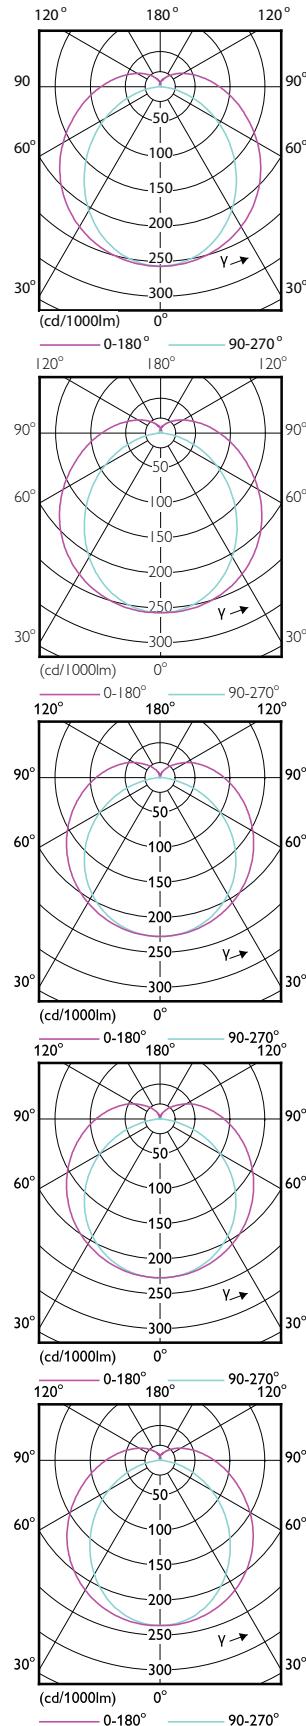

MASTER LEDtube EM/Mains T8 met gerecycled plastic

Order Code	Full Product Name	Bereik omgevingstemperatuur	Energieverbruik kWh/1.000 uur
8720169387973	MAS LEDtube 1200mm UO 13.5W 865 T8 EELB	-20 tot +45 °C	14 kWh
8720169387997	MAS LEDtube 1500mm UO 20W 830 T8 EELC	-20 tot +45 °C	20 kWh
8720169388017	MAS LEDtube 1500mm UO 20W 840 T8 EELB	-20 tot +45 °C	20 kWh
8720169388031	MAS LEDtube 1500mm UO 20W 865 T8 EELB	-20 tot +45 °C	20 kWh
8721103044150	MAS LEDtube 600mm HO 7.6W830 T8	-20 tot +45 °C	8 kWh
8721103044174	MAS LEDtube 600mm HO 7.6W840 T8	-20 tot +45 °C	8 kWh
8721103044198	MAS LEDtube 600mm HO 7.6W865 T8	-20 tot +45 °C	8 kWh
8719514485372	MASTER LEDtube Starter EMP GenIII	-	-
8718699616021	MAS LEDtube 1050mm 16W 840 T8	-20 tot +45 °C	16 kWh
8720169388055	MAS LEDtube 1200mm HO 11.3W 830 T8 EELC	-20 tot +45 °C	12 kWh
8720169388079	MAS LEDtube 1200mm HO 11.3W 840 T8 EELB	-20 tot +45 °C	12 kWh
8720169388093	MAS LEDtube 1200mm HO 11.3W 865 T8 EELB	-20 tot +45 °C	12 kWh
8720169388116	MAS LEDtube 1500mm HO 16.7W 830 T8 EELC	-20 tot +45 °C	17 kWh
8720169388130	MAS LEDtube 1500mm HO 16.7W 840 T8 EELB	-20 tot +45 °C	17 kWh
8720169388154	MAS LEDtube 1500mm HO 16.7W 865 T8 EELB	-20 tot +45 °C	17 kWh
8718696728550	MAS LEDtube 1050mm 16W 830 T8	-20 tot +45 °C	16 kWh