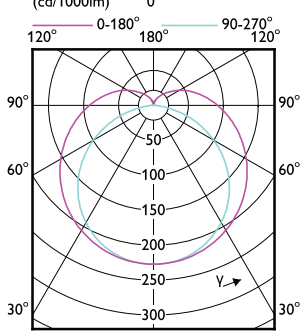

MASTER LEDtube EM/Mains T8 met gerecycled plastic