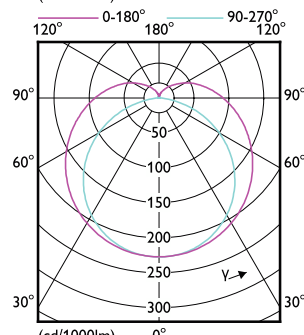

MASTER LEDtube EM/Mains T8 met gerecycled plastic