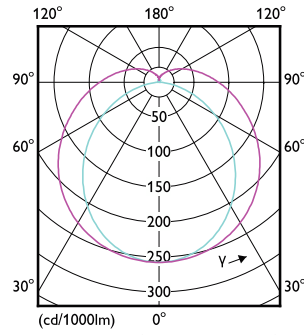

MASTER LEDtube EM/Mains T8 met gerecycled plastic