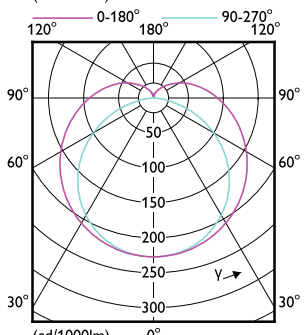

MASTER LEDtube EM/Mains T8 met gerecycled plastic