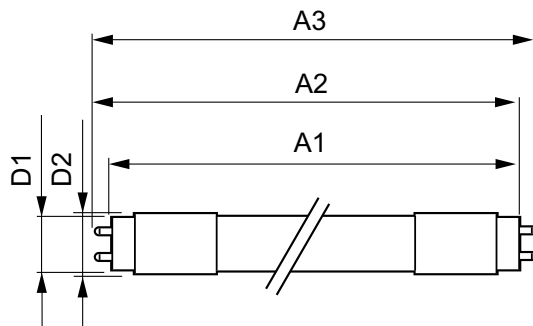

## Maatschets

Product	D1	D2	A1	A2	A3
MAS LEDtube 1050mm 16W 830 T8	25,8 mm	28 mm	1.045,8 mm	1.052,9 mm	1.060 mm
MAS LEDtube 1200mm UO 13.5W 830 T8 EELC	25,8 mm	28 mm	1.198,2 mm	1.205,3 mm	1.212,4 mm
MAS LEDtube 1200mm UO 13.5W 840 T8 EELB	25,8 mm	28 mm	1.198,2 mm	1.205,3 mm	1.212,4 mm
MAS LEDtube 1200mm UO 13.5W 865 T8 EELB	25,8 mm	28 mm	1.198,2 mm	1.205,3 mm	1.212,4 mm
MAS LEDtube 1500mm UO 20W 830 T8 EELC	25,8 mm	28 mm	1.498,8 mm	1.505,9 mm	1.513 mm
MAS LEDtube 1500mm UO 20W 840 T8 EELB	25,8 mm	28 mm	1.498,8 mm	1.505,9 mm	1.513 mm
MAS LEDtube 1500mm UO 20W 865 T8 EELB	25,8 mm	28 mm	1.498,8 mm	1.505,9 mm	1.513 mm
MAS LEDtube 600mm HO 7.6W830 T8	25,8 mm	28 mm	588,5 mm	595,5 mm	602,5 mm
MAS LEDtube 600mm HO 7.6W840 T8	25,8 mm	28 mm	588,5 mm	595,5 mm	602,5 mm
MAS LEDtube 600mm HO 7.6W865 T8	25,8 mm	28 mm	588,5 mm	595,5 mm	602,5 mm
MAS LEDtube 900mm HO 12W 840 T8	25,78 mm	28 mm	893,3 mm	900,4 mm	907,5 mm
MAS LEDtube 900mm HO 12W 865 T8	25,78 mm	28 mm	893,3 mm	900,4 mm	907,5 mm