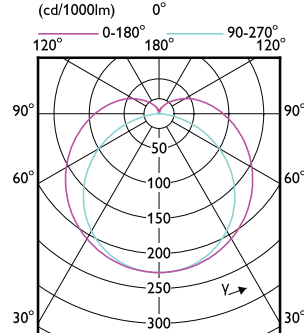

MASTER LEDtube EM/Mains T8 met gerecycled plastic