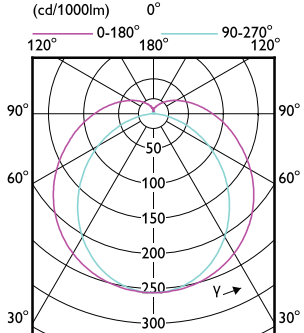

MASTER LEDtube EM/Mains T8 met gerecycled plastic