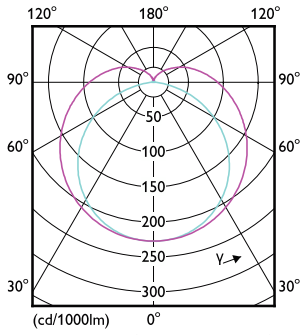

MASTER LEDtube EM/Mains T8 met gerecycled plastic