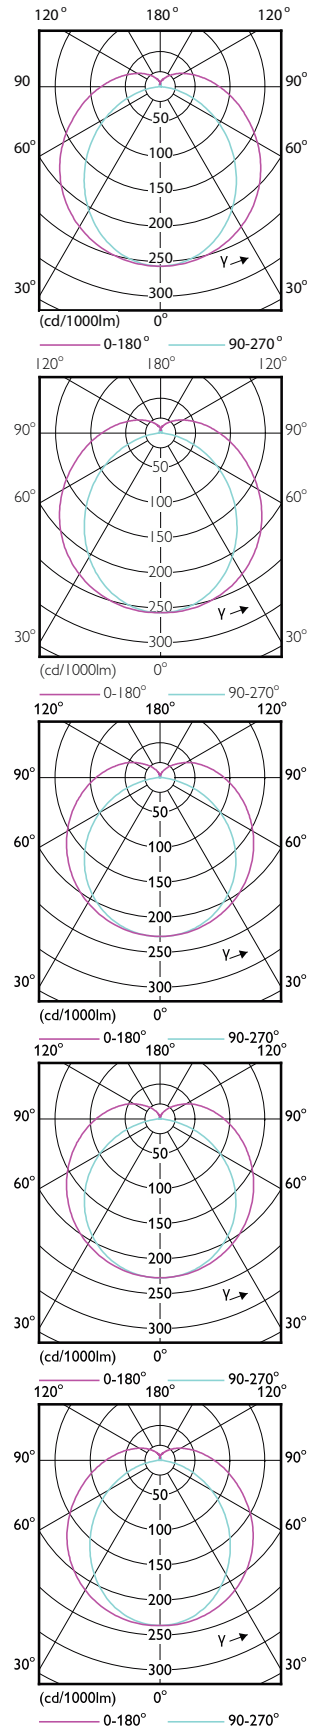

MASTER LEDtube EM/Mains T8 met gerecycled plastic

Order Code	Full Product Name	Bereik omgevingstemperatuur	Energieverbruik kWh/1.000 uur
8720169387973	MAS LEDtube 1200mm UO 13.5W 865 T8 EELB	-20 tot +45 °C	14 kWh
8720169387997	MAS LEDtube 1500mm UO 20W 830 T8 EELC	-20 tot +45 °C	20 kWh
8720169388017	MAS LEDtube 1500mm UO 20W 840 T8 EELB	-20 tot +45 °C	20 kWh
8720169388031	MAS LEDtube 1500mm UO 20W 865 T8 EELB	-20 tot +45 °C	20 kWh
8721103044150	MAS LEDtube 600mm HO 7.6W830 T8	-20 tot +45 °C	8 kWh
8721103044174	MAS LEDtube 600mm HO 7.6W840 T8	-20 tot +45 °C	8 kWh
8721103044198	MAS LEDtube 600mm HO 7.6W865 T8	-20 tot +45 °C	8 kWh
8719514485372	MASTER LEDtube Starter EMP GenIII	-	-
8718699616021	MAS LEDtube 1050mm 16W 840 T8	-20 °C t/m 45 °C	16 kWh
8720169388055	MAS LEDtube 1200mm HO 11.3W 830 T8 EELC	-20 tot +45 °C	12 kWh
8720169388079	MAS LEDtube 1200mm HO 11.3W 840 T8 EELB	-20 tot +45 °C	12 kWh
8720169388093	MAS LEDtube 1200mm HO 11.3W 865 T8 EELB	-20 tot +45 °C	12 kWh
8720169388116	MAS LEDtube 1500mm HO 16.7W 830 T8 EELC	-20 tot +45 °C	17 kWh
8720169388130	MAS LEDtube 1500mm HO 16.7W 840 T8 EELB	-20 tot +45 °C	17 kWh
8720169388154	MAS LEDtube 1500mm HO 16.7W 865 T8 EELB	-20 tot +45 °C	17 kWh
8718696728550	MAS LEDtube 1050mm 16W 830 T8	-20 °C t/m 45 °C	16 kWh