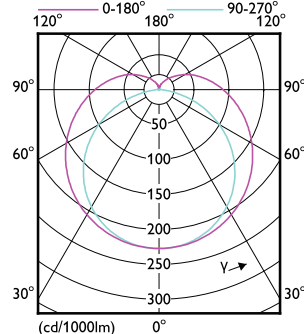

MASTER LEDtube EM/Mains T8 met gerecycled plastic