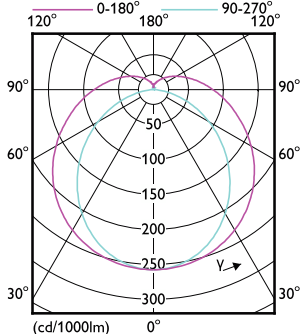

MASTER LEDtube EM/Mains T8 met gerecycled plastic