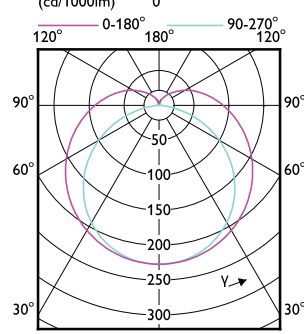

MASTER LEDtube EM/Mains T8 met gerecycled plastic