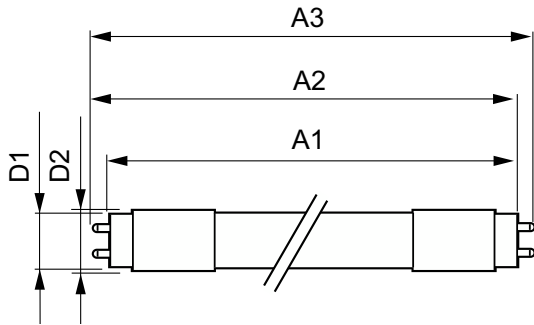

LEDtube Starter

SPPR MLEDGA 0024

Disegno tecnico

Product	D1	D2	A1	A2	A3
MAS LEDtube 1050mm 16W 830 T8	25,8 mm	28 mm	1.045,8 mm	1.052,9 mm	1.060 mm
MAS LEDtube 1200mm UO 13.5W 830 T8 EELC	25,8 mm	28 mm	1.198,2 mm	1.205,3 mm	1.212,4 mm
MAS LEDtube 1200mm UO 13.5W 840 T8 EELB	25,8 mm	28 mm	1.198,2 mm	1.205,3 mm	1.212,4 mm
MAS LEDtube 1200mm UO 13.5W 865 T8 EELB	25,8 mm	28 mm	1.198,2 mm	1.205,3 mm	1.212,4 mm
MAS LEDtube 1500mm UO 20W 830 T8 EELC	25,8 mm	28 mm	1.498,8 mm	1.505,9 mm	1.513 mm
MAS LEDtube 1500mm UO 20W 840 T8 EELB	25,8 mm	28 mm	1.498,8 mm	1.505,9 mm	1.513 mm
MAS LEDtube 1500mm UO 20W 865 T8 EELB	25,8 mm	28 mm	1.498,8 mm	1.505,9 mm	1.513 mm
MAS LEDtube 600mm HO 7.6W830 T8	25,8 mm	28 mm	588,5 mm	595,5 mm	602,5 mm
MAS LEDtube 600mm HO 7.6W840 T8	25,8 mm	28 mm	588,5 mm	595,5 mm	602,5 mm
MAS LEDtube 600mm HO 7.6W865 T8	25,8 mm	28 mm	588,5 mm	595,5 mm	602,5 mm
MAS LEDtube 900mm HO 12W 840 T8	25,78 mm	28 mm	893,3 mm	900,4 mm	907,5 mm
MAS LEDtube 900mm HO 12W 865 T8	25,78 mm	28 mm	893,3 mm	900,4 mm	907,5 mm

MASTER LEDtube EM/Mains T8 con Plastica riciclata

Disegno tecnico

Product	D1	D2	A1	A2	A3
MAS LEDtube 1200mm HO 11.3W 830 T8 EELC	25,8 mm	28 mm	1.198,2 mm	1.205,3 mm	1.212,4 mm
MAS LEDtube 1200mm HO 11.3W 840 T8 EELB	25,8 mm	28 mm	1.198,2 mm	1.205,3 mm	1.212,4 mm
MAS LEDtube 1200mm HO 11.3W 865 T8 EELB	25,8 mm	28 mm	1.198,2 mm	1.205,3 mm	1.212,4 mm
MAS LEDtube 1500mm HO 16.7W 830 T8 EELC	25,8 mm	28 mm	1.498,8 mm	1.505,9 mm	1.513 mm
MAS LEDtube 1500mm HO 16.7W 840 T8 EELB	25,8 mm	28 mm	1.498,8 mm	1.505,9 mm	1.513 mm
MAS LEDtube 1500mm HO 16.7W 865 T8 EELB	25,8 mm	28 mm	1.498,8 mm	1.505,9 mm	1.513 mm