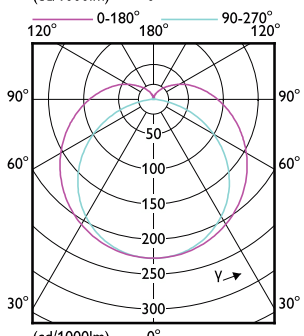

MASTER LEDtube EM/Mains T8 con Plastica riciclata

0-180° 90-270°

0-180° 90-270°