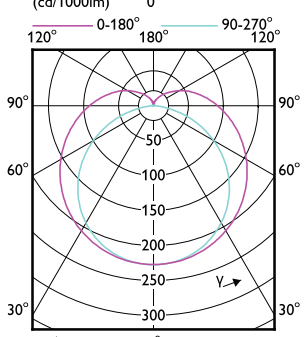

MASTER LEDtube EM/Mains T8 con Plastica riciclata

0-180° 90-270°