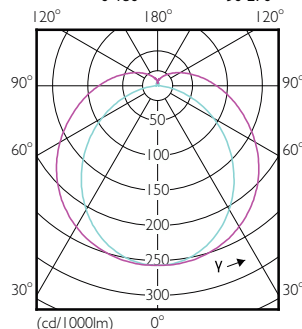

Approvazione e applicazione

Order Code	Full Product Name	Intervallo temperatura ambiente	Consumo energetico kWh/1000 h
68708600	MAS LEDtube 900mm HO 12W 840 T8	Da -20 a +45 °C	12 kWh
68710900	MAS LEDtube 900mm HO 12W 865 T8	Da -20 a +45 °C	12 kWh
38793500	MAS LEDtube 1200mm UO 13.5W 830 T8 EELC	Da -20 a +45 °C	14 kWh
38795900	MAS LEDtube 1200mm UO 13.5W 840 T8 EELB	Da -20 a +45 °C	14 kWh
38797300	MAS LEDtube 1200mm UO 13.5W 865 T8 EELB	Da -20 a +45 °C	14 kWh
38799700	MAS LEDtube 1500mm UO 20W 830 T8 EELC	Da -20 a +45 °C	20 kWh
38801700	MAS LEDtube 1500mm UO 20W 840 T8 EELB	Da -20 a +45 °C	20 kWh
38803100	MAS LEDtube 1500mm UO 20W 865 T8 EELB	Da -20 a +45 °C	20 kWh
04415000	MAS LEDtube 600mm HO 7.6W830 T8	Da -20 a +45 °C	8 kWh
04417400	MAS LEDtube 600mm HO 7.6W840 T8	Da -20 a +45 °C	8 kWh
04419800	MAS LEDtube 600mm HO 7.6W865 T8	Da -20 a +45 °C	8 kWh
48537200	MASTER LEDtube Starter EMP GenIII	-	-
38805500	MAS LEDtube 1200mm HO 11.3W 830 T8 EELC	Da -20 a +45 °C	12 kWh
38807900	MAS LEDtube 1200mm HO 11.3W 840 T8 EELB	Da -20 a +45 °C	12 kWh
38809300	MAS LEDtube 1200mm HO 11.3W 865 T8 EELB	Da -20 a +45 °C	12 kWh
38811600	MAS LEDtube 1500mm HO 16.7W 830 T8 EELC	Da -20 a +45 °C	17 kWh
38813000	MAS LEDtube 1500mm HO 16.7W 840 T8 EELB	Da -20 a +45 °C	17 kWh
38815400	MAS LEDtube 1500mm HO 16.7W 865 T8 EELB	Da -20 a +45 °C	17 kWh

Order Code	Full Product Name	Intervallo temperatura ambiente	Consumo energetico kWh/1000 h
72855000	MAS LEDtube 1050mm 16W 830 T8	Da -20 a +45 °C	16 kWh