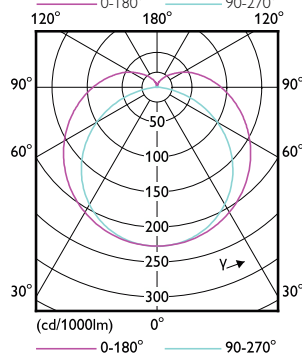

Approvazione e applicazione

Order Code	Full Product Name	Intervallo temperatura ambiente	Consumo energetico kWh/1000 h
68708600	MAS LEDtube 900mm HO 12W 840 T8	Da -20 a +45 °C	12 kWh
68710900	MAS LEDtube 900mm HO 12W 865 T8	Da -20 a +45 °C	12 kWh
38793500	MAS LEDtube 1200mm UO 13.5W 830 T8 EELC	Da -20 a +45 °C	14 kWh
38795900	MAS LEDtube 1200mm UO 13.5W 840 T8 EELB	Da -20 a +45 °C	14 kWh
38797300	MAS LEDtube 1200mm UO 13.5W 865 T8 EELB	Da -20 a +45 °C	14 kWh
38799700	MAS LEDtube 1500mm UO 20W 830 T8 EELC	Da -20 a +45 °C	20 kWh
38801700	MAS LEDtube 1500mm UO 20W 840 T8 EELB	Da -20 a +45 °C	20 kWh
38803100	MAS LEDtube 1500mm UO 20W 865 T8 EELB	Da -20 a +45 °C	20 kWh
04415000	MAS LEDtube 600mm HO 7.6W830 T8	Da -20 a +45 °C	8 kWh
04417400	MAS LEDtube 600mm HO 7.6W840 T8	Da -20 a +45 °C	8 kWh
04419800	MAS LEDtube 600mm HO 7.6W865 T8	Da -20 a +45 °C	8 kWh
48537200	MASTER LEDtube Starter EMP GenIII	-	-
38805500	MAS LEDtube 1200mm HO 11.3W 830 T8 EELC	Da -20 a +45 °C	12 kWh
38807900	MAS LEDtube 1200mm HO 11.3W 840 T8 EELB	Da -20 a +45 °C	12 kWh
38809300	MAS LEDtube 1200mm HO 11.3W 865 T8 EELB	Da -20 a +45 °C	12 kWh
38811600	MAS LEDtube 1500mm HO 16.7W 830 T8 EELC	Da -20 a +45 °C	17 kWh
38813000	MAS LEDtube 1500mm HO 16.7W 840 T8 EELB	Da -20 a +45 °C	17 kWh
38815400	MAS LEDtube 1500mm HO 16.7W 865 T8 EELB	Da -20 a +45 °C	17 kWh

Order Code	Full Product Name	Intervallo temperatura ambiente	Consumo energetico kWh/1000 h
72855000	MAS LEDtube 1050mm 16W 830 T8	Da -20 a +45 °C	16 kWh