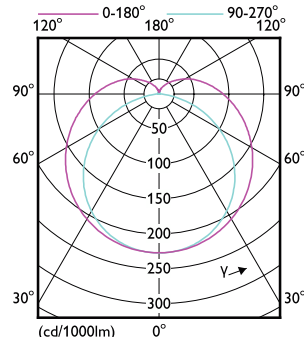

MASTER LEDtube EM/Mains T8 con Plastica riciclata

0-180° 90-270°

0-180° 90-270°