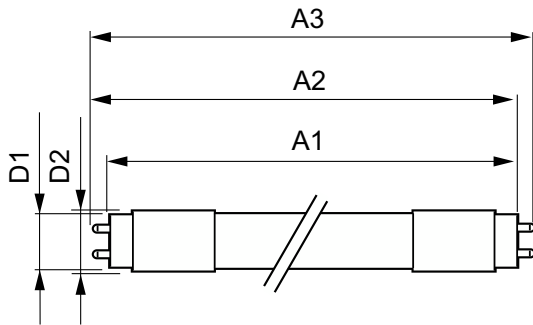

LEDtube Starter

SPPR MLEDGA 0024

Disegno tecnico

Product	D1	D2	A1	A2	A3
MAS LEDtube 1050mm 16W 830 T8	25,8 mm	28 mm	1.045,8 mm	1.052,9 mm	1.060 mm
MAS LEDtube 1200mm UO 13.5W 830 T8 EELC	25,8 mm	28 mm	1.198,2 mm	1.205,3 mm	1.212,4 mm
MAS LEDtube 1200mm UO 13.5W 840 T8 EELB	25,8 mm	28 mm	1.198,2 mm	1.205,3 mm	1.212,4 mm
MAS LEDtube 1200mm UO 13.5W 865 T8 EELB	25,8 mm	28 mm	1.198,2 mm	1.205,3 mm	1.212,4 mm
MAS LEDtube 1500mm UO 20W 830 T8 EELC	25,8 mm	28 mm	1.498,8 mm	1.505,9 mm	1.513 mm
MAS LEDtube 1500mm UO 20W 840 T8 EELB	25,8 mm	28 mm	1.498,8 mm	1.505,9 mm	1.513 mm
MAS LEDtube 1500mm UO 20W 865 T8 EELB	25,8 mm	28 mm	1.498,8 mm	1.505,9 mm	1.513 mm
MAS LEDtube 600mm HO 7.6W830 T8	25,8 mm	28 mm	588,5 mm	595,5 mm	602,5 mm
MAS LEDtube 600mm HO 7.6W840 T8	25,8 mm	28 mm	588,5 mm	595,5 mm	602,5 mm
MAS LEDtube 600mm HO 7.6W865 T8	25,8 mm	28 mm	588,5 mm	595,5 mm	602,5 mm
MAS LEDtube 900mm HO 12W 840 T8	25,78 mm	28 mm	893,3 mm	900,4 mm	907,5 mm
MAS LEDtube 900mm HO 12W 865 T8	25,78 mm	28 mm	893,3 mm	900,4 mm	907,5 mm