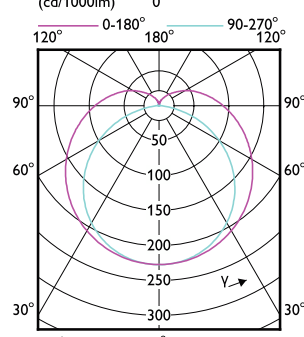

MASTER LEDtube EM/Mains T8 con Plastica riciclata

0-180° 90-270°