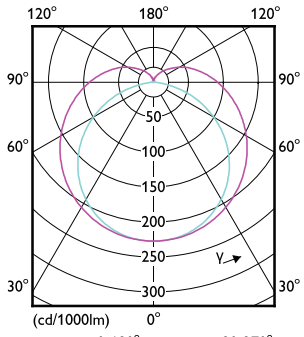

MASTER LEDtube EM/Mains T8 con Plastica riciclata

0-180° 90-270°

0-180° 90-270°