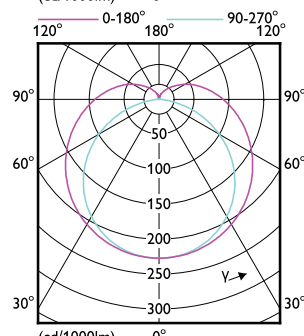

MASTER LEDtube EM/Mains T8 con Plastica riciclata

0-180° 90-270°

0-180° 90-270°