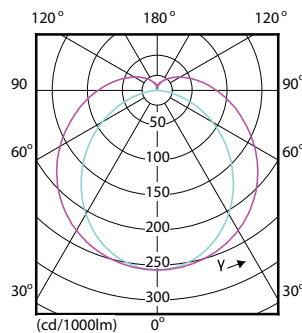

Approvazione e applicazione

Order Code	Full Product Name	Intervallo temperatura ambiente	Consumo energetico kWh/1000 h
68708600	MAS LEDtube 900mm HO 12W 840 T8	Da -20 a +45 °C	12 kWh
68710900	MAS LEDtube 900mm HO 12W 865 T8	Da -20 a +45 °C	12 kWh
38793500	MAS LEDtube 1200mm UO 13.5W 830 T8 EELC	Da -20 a +45 °C	14 kWh
38795900	MAS LEDtube 1200mm UO 13.5W 840 T8 EELB	Da -20 a +45 °C	14 kWh
38797300	MAS LEDtube 1200mm UO 13.5W 865 T8 EELB	Da -20 a +45 °C	14 kWh
38799700	MAS LEDtube 1500mm UO 20W 830 T8 EELC	Da -20 a +45 °C	20 kWh
38801700	MAS LEDtube 1500mm UO 20W 840 T8 EELB	Da -20 a +45 °C	20 kWh
38803100	MAS LEDtube 1500mm UO 20W 865 T8 EELB	Da -20 a +45 °C	20 kWh
04415000	MAS LEDtube 600mm HO 7.6W830 T8	Da -20 a +45 °C	8 kWh
04417400	MAS LEDtube 600mm HO 7.6W840 T8	Da -20 a +45 °C	8 kWh
04419800	MAS LEDtube 600mm HO 7.6W865 T8	Da -20 a +45 °C	8 kWh
48537200	MASTER LEDtube Starter EMP GenIII	-	-
38805500	MAS LEDtube 1200mm HO 11.3W 830 T8 EELC	Da -20 a +45 °C	12 kWh
38807900	MAS LEDtube 1200mm HO 11.3W 840 T8 EELB	Da -20 a +45 °C	12 kWh
38809300	MAS LEDtube 1200mm HO 11.3W 865 T8 EELB	Da -20 a +45 °C	12 kWh
38811600	MAS LEDtube 1500mm HO 16.7W 830 T8 EELC	Da -20 a +45 °C	17 kWh
38813000	MAS LEDtube 1500mm HO 16.7W 840 T8 EELB	Da -20 a +45 °C	17 kWh
38815400	MAS LEDtube 1500mm HO 16.7W 865 T8 EELB	Da -20 a +45 °C	17 kWh

Order Code	Full Product Name	Intervallo temperatura ambiente	Consumo energetico kWh/1000 h
72855000	MAS LEDtube 1050mm 16W 830 T8	Da -20 a +45 °C	16 kWh