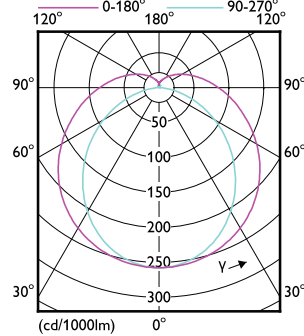

MASTER LEDtube EM/Mains T8 con Plastica riciclata

0-180° 90-270°

0-180° 90-270°