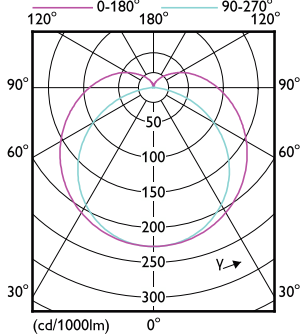

MASTER LEDtube EM/Mains T8 con Plastica riciclata

0-180° 90-270°

0-180° 90-270°