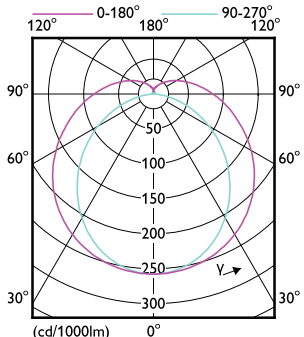

MASTER LEDtube EM/Mains T8 con Plastica riciclata

0-180° 90-270°

0-180° 90-270°