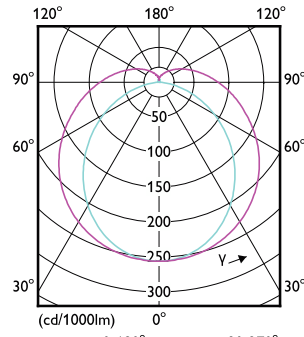

MASTER LEDtube EM/Mains T8 con Plastica riciclata

0-180° 90-270°

0-180° 90-270°