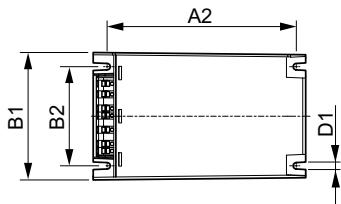

- Éclairage public
- Rues de la ville
- Parcs

PrimaVision BasePerform

Versions

Lamp Driver, eHID, HID-PV Base
50 SON C3 220-240V

GPPR IPVCP0Xt 0016

GPPR_IPVCP0Xt_PHL_0011-
Product photo

Schéma dimensionnel

Product	D1	C1	A1	A2	B1	B2
HID-PV Base 100 SON/CDO Q 220-240V	4,5 mm	40,0 mm	150,0 mm	133,6 mm	90,0 mm	70,0 mm
HID-PV Base 150 SON/CDO Q 220-240V	4,5 mm	40,0 mm	150,0 mm	133,6 mm	90,0 mm	70,0 mm