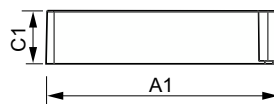

- Éclairage public
- Rues de la ville
- Parcs

PrimaVision BasePerform

Versions

Lamp Driver, eHID, HID-PV Base
50 SON C3 220-240V

GPPR IPVCP0Xt 0016

GPPR_IPVCP0Xt_PHL_0011-
Product photo

Schéma dimensionnel

Product	D1	C1	A1	A2	B1	B2
HID-PV Base 100 SON/CDO Q 220-240V	4,5 mm	40,0 mm	150,0 mm	133,6 mm	90,0 mm	70,0 mm
HID-PV Base 150 SON/CDO Q 220-240V	4,5 mm	40,0 mm	150,0 mm	133,6 mm	90,0 mm	70,0 mm