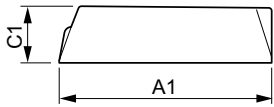

- Éclairage public
- Rues de la ville
- Parcs

PrimaVision BasePerform

Versions

Lamp Driver, eHID, HID-PV Base
50 SON C3 220-240V

GPPR IPVCP0Xt 0016

GPPR_IPVCP0Xt_PHL_0011-
Product photo

Schéma dimensionnel

Product	D1	C1	A1	A2	B1	B2
HID-PV Base 100 SON/CDO Q 220-240V	4,5 mm	40,0 mm	150,0 mm	133,6 mm	90,0 mm	70,0 mm
HID-PV Base 150 SON/CDO Q 220-240V	4,5 mm	40,0 mm	150,0 mm	133,6 mm	90,0 mm	70,0 mm