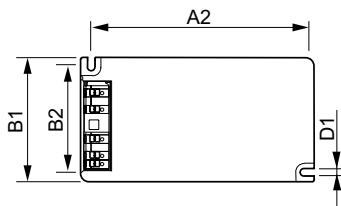

- Éclairage public
- Rues de la ville
- Parcs

PrimaVision BasePerform

Versions

Lamp Driver, eHID, HID-PV Base
50 SON C3 220-240V

GPPR IPVCP0Xt 0016

GPPR_IPVCP0Xt_PHL_0011-
Product photo

Schéma dimensionnel

Product	D1	C1	A1	A2	B1	B2
HID-PV Base 100 SON/CDO Q 220-240V	4,5 mm	40,0 mm	150,0 mm	133,6 mm	90,0 mm	70,0 mm
HID-PV Base 150 SON/CDO Q 220-240V	4,5 mm	40,0 mm	150,0 mm	133,6 mm	90,0 mm	70,0 mm