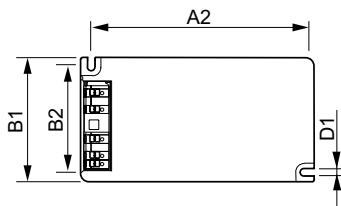

## Rozměrové výkresy

Product	D1	C1	A1	A2	B1	B2
HID-PV Base 100 SON/CDO Q 220-240V	4,5 mm	40,0 mm	150,0 mm	133,6 mm	90,0 mm	70,0 mm
HID-PV Base 150 SON/CDO Q 220-240V	4,5 mm	40,0 mm	150,0 mm	133,6 mm	90,0 mm	70,0 mm