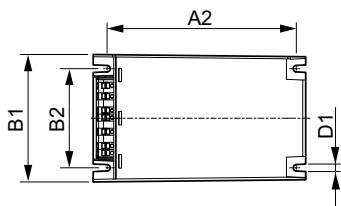

## Rozměrové výkresy

Product	D1	C1	A1	A2	B1	B2
HID-PV Base 100 SON/CDO Q 220-240V	4,5 mm	40,0 mm	150,0 mm	133,6 mm	90,0 mm	70,0 mm
HID-PV Base 150 SON/CDO Q 220-240V	4,5 mm	40,0 mm	150,0 mm	133,6 mm	90,0 mm	70,0 mm