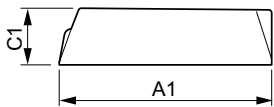

## Rozměrové výkresy

Product	D1	C1	A1	A2	B1	B2
HID-PV Base 100 SON/CDO Q 220-240V	4,5 mm	40,0 mm	150,0 mm	133,6 mm	90,0 mm	70,0 mm
HID-PV Base 150 SON/CDO Q 220-240V	4,5 mm	40,0 mm	150,0 mm	133,6 mm	90,0 mm	70,0 mm