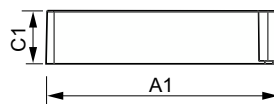

## Rozměrové výkresy

Product	D1	C1	A1	A2	B1	B2
HID-PV Base 100 SON/CDO Q 220-240V	4,5 mm	40,0 mm	150,0 mm	133,6 mm	90,0 mm	70,0 mm
HID-PV Base 150 SON/CDO Q 220-240V	4,5 mm	40,0 mm	150,0 mm	133,6 mm	90,0 mm	70,0 mm