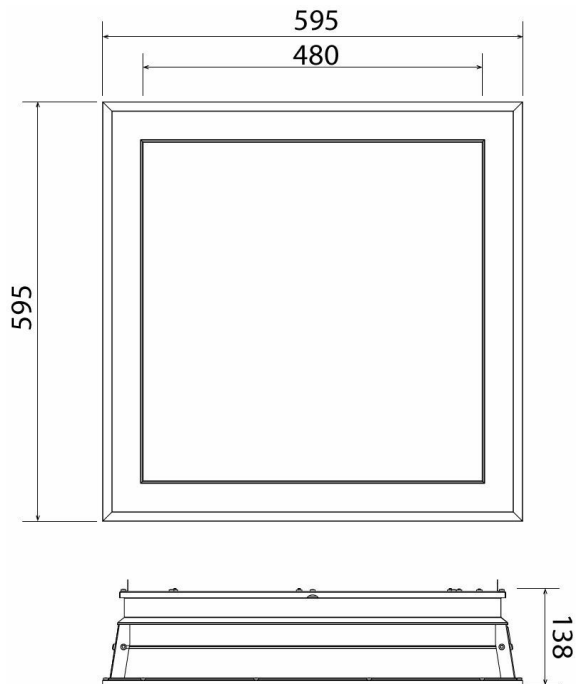

Versions

LP913P NC3 SKYLIGHT
W60L60

Måttskiss

LP913P NC3 SKYLIGHT DIA W60L60

Allmän information

Antal driftdonsenheter	1 enhet
Driftdon ingår	Ja

Ljusteknik

Ljusflöde	6 600 lm
Korrelerad färgtemperatur (Nom)	Tunable White
Ljusutbyte (märkvärde) (nom)	93 lm/W
Färgåtergivningsindex	≥90
Optiktyp	Opaliserad