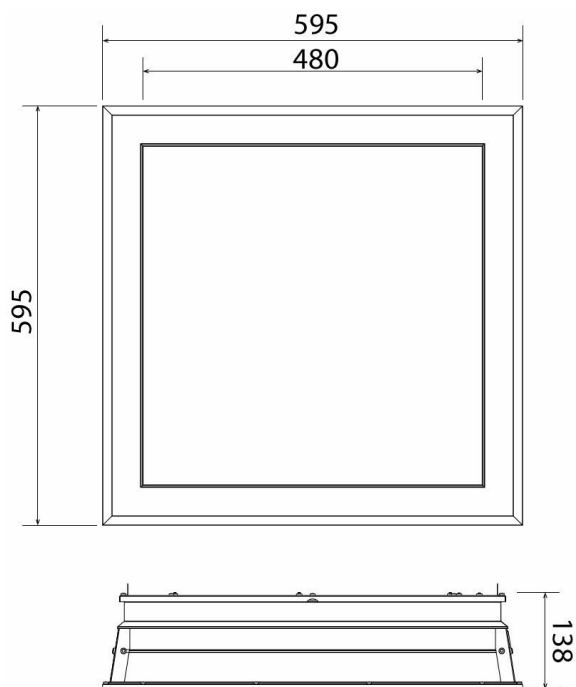

Versions

LP913P NC3 SKYLIGHT
W60L60

Målskisse

LP913P NC3 SKYLIGHT DIA W60L60

Generell informasjon

Antall utstyrsenheter	1 enhet
Driver inkludert	Ja

Teknisk belysning

Lysytelse	6 600 lm
Korrelert fargetemperatur (nom.)	Tunable White
Lysutbytte (vurdert) (Nom)	93 lm/W
Fargegjengivelsesindeks (CRI)	≥90
Optikktype	Opal